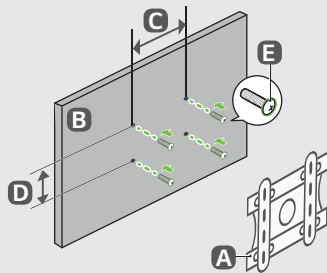

Modelos	A	B	C	D	E	F	F - G	Consumo de potência
70UR7800PSB 70UR8750PSA	1 562 mm (61.4) pol.	972 mm (38.2) pol.	361 mm (14.2) pol.	907 mm (35.7) pol.	59.9 mm (2.3) pol.	28.1 kg (61.9) lbs	27.7 kg (61.0) lbs	210 W
75UR7800PSB 75UR8750PSA	1 678 mm (66.0) pol.	1 027 mm (40.4) pol.	361 mm (14.2) pol.	964 mm (37.9) pol.	59.9 mm (2.3) pol.	31.8 kg (70.1) lbs	31.4 kg (69.2) lbs	230 W
86UR8750PSA	1 927 mm (75.8) pol.	1 167 mm (45.9) pol.	362 mm (14.2) pol.	1 104 mm (43.4) pol.	59.9 mm (2.3) pol.	45.9 kg (101.1) lbs	45.2 kg (99.6) lbs	310 W