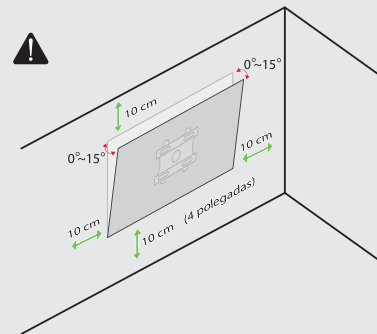

Modelos	A	B	C	D	E	F	F - G	Consumo de potência
70UR7800PSB 70UR8750PSA	1 562 mm (61.4) pol.	972 mm (38.2) pol.	361 mm (14.2) pol.	907 mm (35.7) pol.	59.9 mm (2.3) pol.	28.1 kg (61.9) lbs	27.7 kg (61.0) lbs	210 W
75UR7800PSB 75UR8750PSA	1 678 mm (66.0) pol.	1 027 mm (40.4) pol.	361 mm (14.2) pol.	964 mm (37.9) pol.	59.9 mm (2.3) pol.	31.8 kg (70.1) lbs	31.4 kg (69.2) lbs	230 W
86UR8750PSA	1 927 mm (75.8) pol.	1 167 mm (45.9) pol.	362 mm (14.2) pol.	1 104 mm (43.4) pol.	59.9 mm (2.3) pol.	45.9 kg (101.1) lbs	45.2 kg (99.6) lbs	310 W

A	B	C x D	E
LSW440B	70/75UR78* 70/75UR87*	400 x 400 mm (15.7 x 15.7) pol.	M6
LSW640B	86UR87*	600 x 400 mm (23.6 x 15.7) pol.	M8

A / E Não incluso no produto