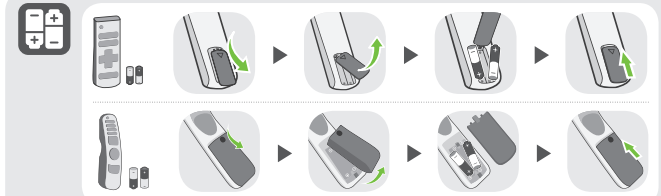

PRODUZIDO NO POLO INDUSTRIAL DE MANAUS
CONHEÇA A AMAZÔNIA
LG Electronics do Brasil Ltda.
CNPJ: 01.166.372/0008-21
Rua Javari, nº 1004, Distrito Industrial, CEP 69075-110, Manaus/AM, Indústria Brasileira

Modelos	A	B	C	D	E	F	F - G	Consumo de potência
70UR7800PSB 70UR8750PSA	1 562 mm (61.4) pol.	972 mm (38.2) pol.	361 mm (14.2) pol.	907 mm (35.7) pol.	59.9 mm (2.3) pol.	28.1 kg (61.9) lbs	27.7 kg (61.0) lbs	210 W
75UR7800PSB 75UR8750PSA	1 678 mm (66.0) pol.	1 027 mm (40.4) pol.	361 mm (14.2) pol.	964 mm (37.9) pol.	59.9 mm (2.3) pol.	31.8 kg (70.1) lbs	31.4 kg (69.2) lbs	230 W
86UR8750PSA	1 927 mm (75.8) pol.	1 167 mm (45.9) pol.	362 mm (14.2) pol.	1 104 mm (43.4) pol.	59.9 mm (2.3) pol.	45.9 kg (101.1) lbs	45.2 kg (99.6) lbs	310 W

A	B	C x D	E
LSW440B	70/75UR78* 70/75UR87*	400 x 400 mm (15.7 x 15.7) pol.	M6
LSW640B	86UR87*	600 x 400 mm (23.6 x 15.7) pol.	M8

A / E Não incluso no produto