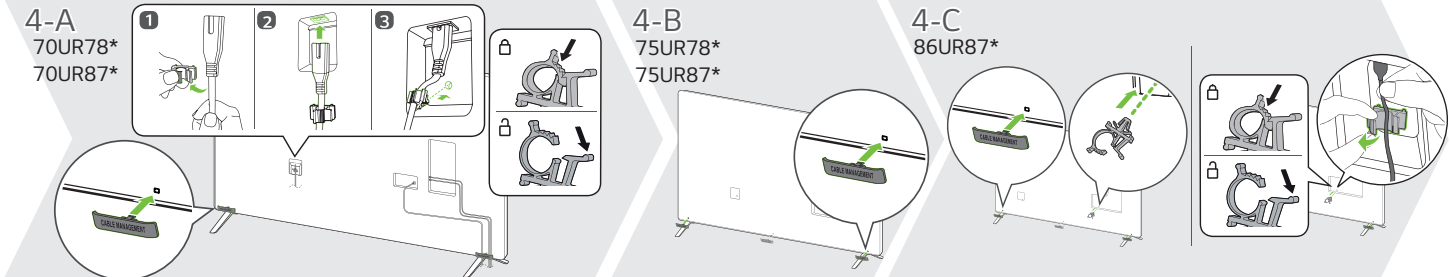

4-A
70UR78*
70UR87*

4-B
75UR78*
75UR87*

4-C
86UR87*