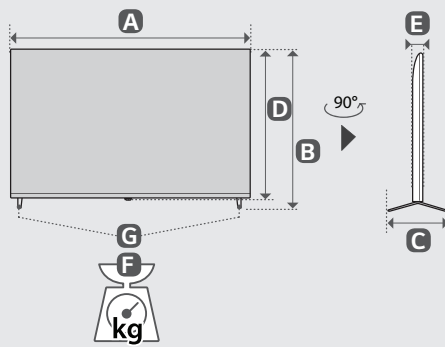

PRODUZIDO NO POLO INDUSTRIAL DE MANAUS
CONHEÇA A AMAZÔNIA
LG Electronics do Brasil Ltda.
CNPJ: 01.166.372/0008-21
Rua Javari, nº 1004, Distrito Industrial, CEP 69075-110, Manaus/AM, Indústria Brasileira

Modelos	A	B	C	D	E	F	F - G	Consumo de potência
70UR7800PSB 70UR8750PSA	1 562 mm (61.4) pol.	972 mm (38.2) pol.	361 mm (14.2) pol.	907 mm (35.7) pol.	59.9 mm (2.3) pol.	28.1 kg (61.9) lbs	27.7 kg (61.0) lbs	210 W
75UR7800PSB 75UR8750PSA	1 678 mm (66.0) pol.	1 027 mm (40.4) pol.	361 mm (14.2) pol.	964 mm (37.9) pol.	59.9 mm (2.3) pol.	31.8 kg (70.1) lbs	31.4 kg (69.2) lbs	230 W
86UR8750PSA	1 927 mm (75.8) pol.	1 167 mm (45.9) pol.	362 mm (14.2) pol.	1 104 mm (43.4) pol.	59.9 mm (2.3) pol.	45.9 kg (101.1) lbs	45.2 kg (99.6) lbs	310 W

A	B	C x D	E
LSW440B	70/75UR78* 70/75UR87*	400 x 400 mm (15.7 x 15.7) pol.	M6
LSW640B	86UR87*	600 x 400 mm (23.6 x 15.7) pol.	M8

A / E Não incluso no produto