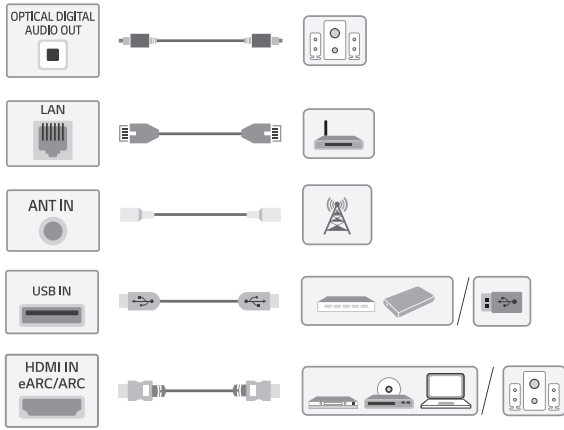

4-B
75UR78*
75UR87*

4-C
86UR87*

5-A 70UR78*
70UR87*

5-B 75UR78*
75UR87*

5-C 86UR87*

*Dependendo do modelo

PRODUZIDO NO POLO INDUSTRIAL DE MANAUS
 CONHEÇA A AMAZÔNIA
LG Electronics do Brasil Ltda.
 CNPJ: 01.166.372/0008-21
 Rua Javari, nº 1004, Distrito Industrial, CEP 69075-110, Manaus/AM, Indústria Brasileira

Modelos	A	B	C	D	E	F	F - G	Consumo de potência
70UR7800PSB 70UR8750PSA	1 562 mm (61.4) pol.	972 mm (38.2) pol.	361 mm (14.2) pol.	907 mm (35.7) pol.	59.9 mm (2.3) pol.	28.1 kg (61.9) lbs	27.7 kg (61.0) lbs	210 W
75UR7800PSB 75UR8750PSA	1 678 mm (66.0) pol.	1 027 mm (40.4) pol.	361 mm (14.2) pol.	964 mm (37.9) pol.	59.9 mm (2.3) pol.	31.8 kg (70.1) lbs	31.4 kg (69.2) lbs	230 W
86UR8750PSA	1 927 mm (75.8) pol.	1 167 mm (45.9) pol.	362 mm (14.2) pol.	1 104 mm (43.4) pol.	59.9 mm (2.3) pol.	45.9 kg (101.1) lbs	45.2 kg (99.6) lbs	310 W