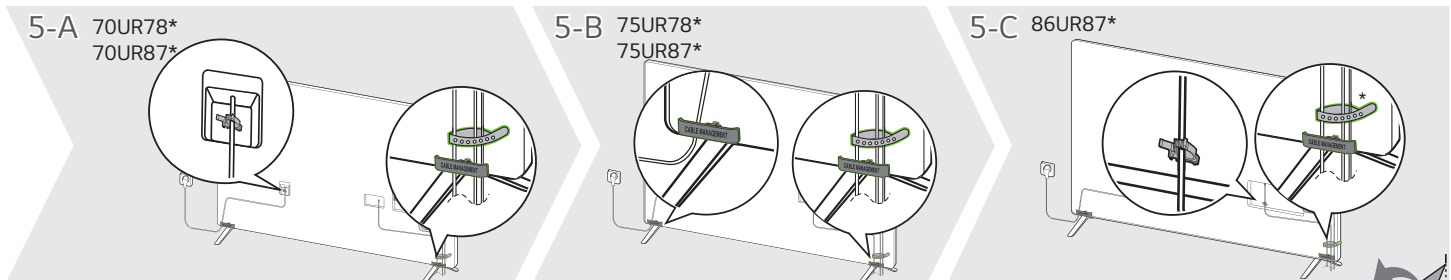

5-A 70UR78*
70UR87*

5-B 75UR78*
75UR87*

5-C 86UR87*