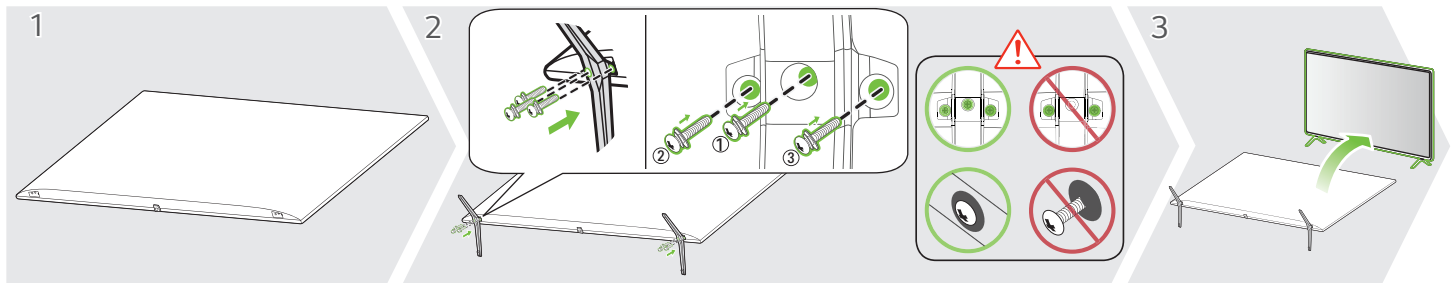

70UR7800PSB
70UR8750PSA 75UR8750PSA
75UR7800PSB 86UR8750PSA

⊕ Dependendo do modelo

1-A
70/75UR78*
70/75UR87*

1-B
86UR87*

2

3

4

4-A
70UR78*
70UR87*

Modelos	A	B	C	D	E	F	F - G	Consumo de potência
70UR7800PSB 70UR8750PSA	1 562 mm (61.4) pol.	972 mm (38.2) pol.	361 mm (14.2) pol.	907 mm (35.7) pol.	59.9 mm (2.3) pol.	28.1 kg (61.9) lbs	27.7 kg (61.0) lbs	210 W
75UR7800PSB 75UR8750PSA	1 678 mm (66.0) pol.	1 027 mm (40.4) pol.	361 mm (14.2) pol.	964 mm (37.9) pol.	59.9 mm (2.3) pol.	31.8 kg (70.1) lbs	31.4 kg (69.2) lbs	230 W
86UR8750PSA	1 927 mm (75.8) pol.	1 167 mm (45.9) pol.	362 mm (14.2) pol.	1 104 mm (43.4) pol.	59.9 mm (2.3) pol.	45.9 kg (101.1) lbs	45.2 kg (99.6) lbs	310 W

A	B	C x D	E
LSW440B	70/75UR78* 70/75UR87*	400 x 400 mm (15.7 x 15.7) pol.	M6
LSW640B	86UR87*	600 x 400 mm (23.6 x 15.7) pol.	M8

A / E Não incluso no produto