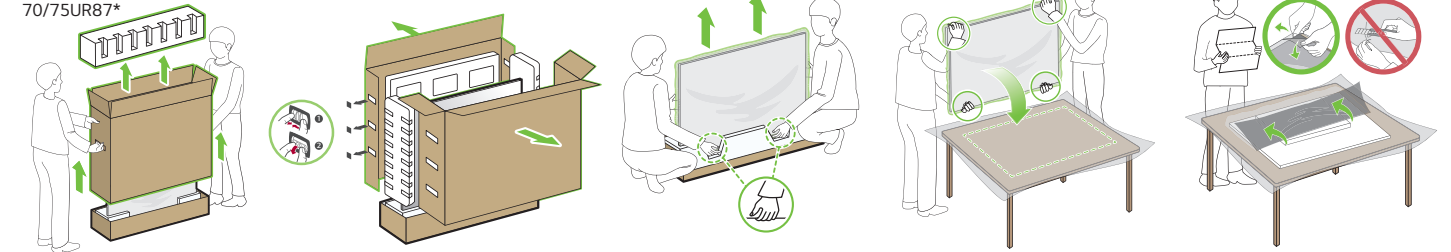

70UR7800PSB
70UR8750PSA 75UR8750PSA
75UR7800PSB 86UR8750PSA

⊕ Dependendo do modelo

1-A
70/75UR78*
70/75UR87*

1-B
86UR87*

2

3

4

4-A
70UR78*
70UR87*

Modelos	A	B	C	D	E	F	F - G	Consumo de potência
70UR7800PSB 70UR8750PSA	1 562 mm (61.4) pol.	972 mm (38.2) pol.	361 mm (14.2) pol.	907 mm (35.7) pol.	59.9 mm (2.3) pol.	28.1 kg (61.9) lbs	27.7 kg (61.0) lbs	210 W
75UR7800PSB 75UR8750PSA	1 678 mm (66.0) pol.	1 027 mm (40.4) pol.	361 mm (14.2) pol.	964 mm (37.9) pol.	59.9 mm (2.3) pol.	31.8 kg (70.1) lbs	31.4 kg (69.2) lbs	230 W
86UR8750PSA	1 927 mm (75.8) pol.	1 167 mm (45.9) pol.	362 mm (14.2) pol.	1 104 mm (43.4) pol.	59.9 mm (2.3) pol.	45.9 kg (101.1) lbs	45.2 kg (99.6) lbs	310 W

A	B	C x D	E
LSW440B	70/75UR78* 70/75UR87*	400 x 400 mm (15.7 x 15.7) pol.	M6
LSW640B	86UR87*	600 x 400 mm (23.6 x 15.7) pol.	M8

A / E Não incluso no produto