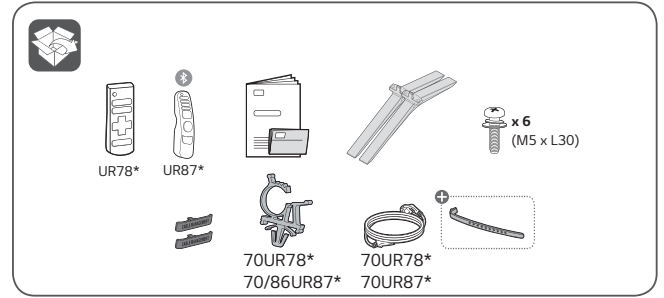

70UR7800PSB
70UR8750PSA 75UR8750PSA
75UR7800PSB 86UR8750PSA

⊕ Dependendo do modelo

1-A
70/75UR78*
70/75UR87*

1-B
86UR87*

2

3

4

4-A
70UR78*
70UR87*

Modelos	A	B	C	D	E	F	F - G	Consumo de potência
70UR7800PSB 70UR8750PSA	1 562 mm (61.4) pol.	972 mm (38.2) pol.	361 mm (14.2) pol.	907 mm (35.7) pol.	59.9 mm (2.3) pol.	28.1 kg (61.9) lbs	27.7 kg (61.0) lbs	210 W
75UR7800PSB 75UR8750PSA	1 678 mm (66.0) pol.	1 027 mm (40.4) pol.	361 mm (14.2) pol.	964 mm (37.9) pol.	59.9 mm (2.3) pol.	31.8 kg (70.1) lbs	31.4 kg (69.2) lbs	230 W
86UR8750PSA	1 927 mm (75.8) pol.	1 167 mm (45.9) pol.	362 mm (14.2) pol.	1 104 mm (43.4) pol.	59.9 mm (2.3) pol.	45.9 kg (101.1) lbs	45.2 kg (99.6) lbs	310 W

A	B	C x D	E
LSW440B	70/75UR78* 70/75UR87*	400 x 400 mm (15.7 x 15.7) pol.	M6
LSW640B	86UR87*	600 x 400 mm (23.6 x 15.7) pol.	M8

A / E Não incluso no produto