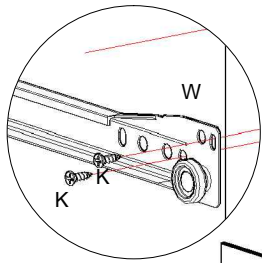

09

10

12

13

pag 05

DESCRIÇÃO DESCRIPTION	QT. AMOUNT	ITEM PART	COMP. MM	LARG. MM
Lateral esquerda/Lateral Izquierda/Left Side	01	01	2170	448
Lateral Direita/Lateral Derecha/Right Side	01	02	2170	448
Divisória Esquerda/División Izquierda/Left Division	01	03	2010	448
Divisória Direita/División Derecha/Right Division	01	04	2010	448
Quadro Chapéu/Cuadro Techo/Hat Square	01	05	2146	448
Quadro Base/Cuadro Base/Base Square	01	06	2146	448
Rodapé Frontal/Zocalo Frontal /Front Baseboard	01	09	2146	80
Rodapé Traseiro/Zocalo Trasero/Back Baseboard	01	10	2146	80
Trava de Rodapé/Traba del Zocalo/Constraint Baseboard	02	11	415	70
Encabeçamento/Techo/Header	01	15	2168	60
Prateleira fixa / Estante fijo / Fixed shelf	03	16	654	384
Porta Inteira/Puerta Larga/Biggest Door	04	17	2030	330
Porta Menor/Puerta Corta/Smaller Door	02	18	450	410
Quadro do Gaveteiro/Cuadro Del La Cajonera/Square of Drawer	01	21	814	384
Lateral da Gaveta/Lateral De La Cajonera/Side Drawer	06	22	350	109
Frente de Gaveta/Frente De La Cajonera/Front Drawer	03	23	804	225
Traseiro de Gaveta/Trasero Del Cajon/Back Drawer	03	26	736	80
Fundo de Gaveta/Fondo Del Cajon/Bottom Drawer	03	27	758	355
Distanciador traseiro/Distanciador Trasero/Back Spacer	02	35	680	60
Traseiro de Maleiro/Trasero Del Malero/Back Luggages	01	37	826	454
Traseiro de Armário/Trasero Del Ropero/Back Closet	02	38	2034	671
Traseiro Central de Armário/Trasero Central Del Ropero/Back Central Closet	01	39	826	708
Sanefla/Sanefla/Sight	01	43	814	80
Distanciador de Gaveta frontal/Distanciador Del Cajon Frontal/Drawer Front Spacer	02	44	680	60
Quadro Superior/Cuadro Superior/Superior Square	01	52	814	448
Divisória Central/División Central/Central Division	01	57	240	384
Prateleira Menor/Estante Corta/Lesser Shelf	01	69	654	192
Quadro TV/Cuadro Tv/Television Base	01	72	814	448
Quadro Central Lateral/Cuadro Central Lateral/Side Central Square	02	77	654	448
Painel giratório TV	01	91	800	575
Painel giratório espelho	01	92	800	575
Suporte do Fundo de Gaveta/Soporte Del Fondo Del Cajon/Bottom Support Drawer	03	93	350	50
Sanefla do painel da TV	02	94	800	80
Espelho/Espejo/Mirror	01	112	650	500