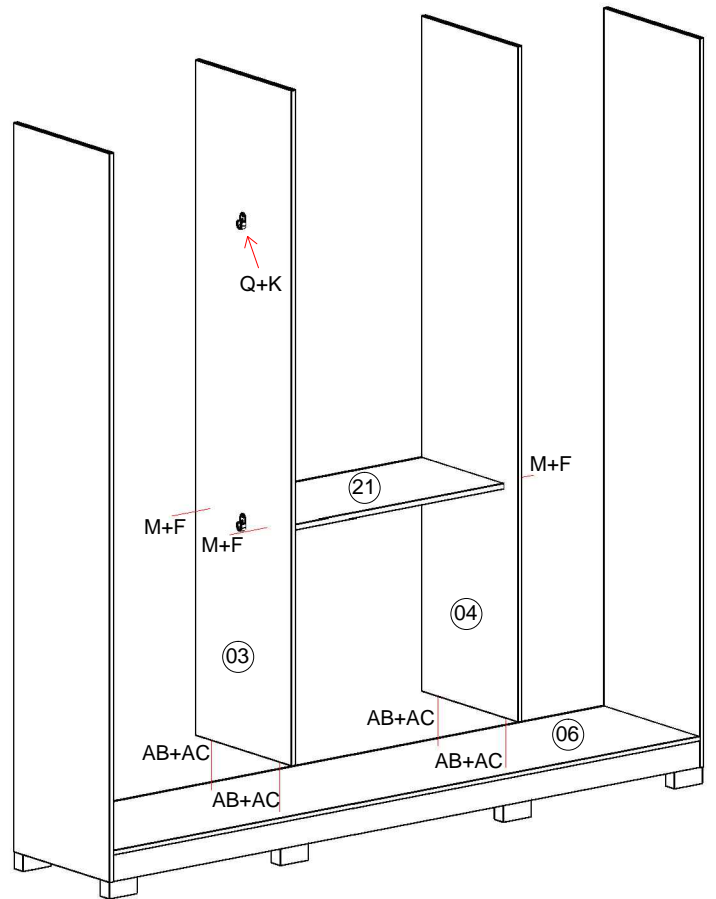

Limpieza del mobiliario: Utilice una flanela seca o húmeda / No use productos químicos que pueden dañar el mobiliario.

640.20.8488

 90 min					
<b>A</b>  Cavilha 6x30	<b>B</b>  20 Cantoneira L 3 furos	<b>C</b>  05 Fixador Reto	<b>D</b>  32 Cantoneira 22x22	<b>E</b>  07 Parafuso 3,5x16	<b>F</b>  12 Parafuso 4,0x50
<b>G</b>  24 Paraf. frang. 4,0x12	<b>H</b>  04 Porca sextavada	<b>I</b>  04 Parafuso 3,5x40	<b>J</b>  23 Par. 3,5x25 Flang.	<b>K</b>  30 Parafuso 3,5x12	<b>L</b>  67 Prego 10x10
<b>M</b>  48 Bucha Cilindrica	<b>N</b>  02 Bisnaga de Cola	<b>O</b>  08 Sapata U	<b>P</b>  04 Parafuso M 4x25	<b>Q</b>  04 Apoio Oval	<b>S</b>  04 Dobradiça
<b>T</b>  16 Calço	<b>U</b>  09 Puxador em MDF	<b>W</b>  03 Corrediça	<b>X</b>  03 Corrediça	<b>Y</b>  03 Sapata des. 15x26	<b>Z</b>  02 Sistema giratório
<b>AA</b>  08 Pé Plástico	<b>AB</b>  04 Pinpo Girofix	<b>AC</b>  04 Cast. Girofix 12mm	<b>AD</b>  01 Kit fix. esp	<b>AE</b>  06 Suporte prat.	<b>AF</b>  01 Perfil i
<b>AG</b>  56 Paraf. 4,0x12 Pan.					

01

02

03

04

05

06

07

08