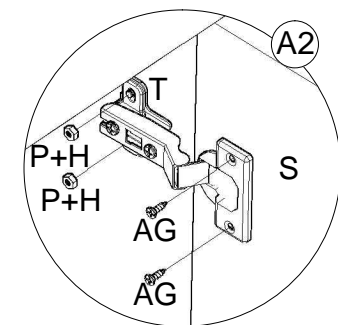

09

10

12

13

pag 05

DESCRIÇÃO DESCRIPTION	QT. AMOUNT	ITEM PART	COMP. MM	LARG. MM
Lateral esquerda/Lateral Izquierda/Left Side	01	01	2170	448
Lateral Direita/Lateral Derecha/Right Side	01	02	2170	448
Divisória Esquerda/División Izquierda/Left Division	01	03	2010	448
Divisória Direita/División Derecha/Right Division	01	04	2010	448
Quadro Chapéu/Cuadro Techo/Hat Square	01	05	2146	448
Quadro Base/Cuadro Base/Base Square	01	06	2146	448
Rodapé Frontal/Zocalo Frontal /Front Baseboard	01	09	2146	80
Rodapé Traseiro/Zocalo Trasero/Back Baseboard	01	10	2146	80
Trava de Rodapé/Traba del Zocalo/Constraint Baseboard	02	11	415	70
Encabeçamento/Techo/Header	01	15	2168	60
Prateleira fixa / Estante fijo / Fixed shelf	03	16	654	384
Porta Inteira/Puerta Larga/Biggest Door	04	17	2030	330
Porta Menor/Puerta Corta/Smaller Door	02	18	450	410
Quadro do Gaveteiro/Cuadro Del La Cajonera/Square of Drawer	01	21	814	384
Lateral da Gaveta/Lateral De La Cajonera/Side Drawer	06	22	350	109
Frente de Gaveta/Frente De La Cajonera/Front Drawer	03	23	804	225
Traseiro de Gaveta/Trasero Del Cajon/Back Drawer	03	26	736	80
Fundo de Gaveta/Fondo Del Cajon/Bottom Drawer	03	27	758	355
Distanciador traseiro/Distanciador Trasero/Back Spacer	02	35	680	60
Traseiro de Maleiro/Trasero Del Malero/Back Luggages	01	37	826	454
Traseiro de Armário/Trasero Del Ropero/Back Closet	02	38	2034	671
Traseiro Central de Armário/Trasero Central Del Ropero/Back Central Closet	01	39	826	708
Sanefla/Sanefla/Sight	01	43	814	80
Distanciador de Gaveta frontal/Distanciador Del Cajon Frontal/Drawer Front Spacer	02	44	680	60
Quadro Superior/Cuadro Superior/Superior Square	01	52	814	448
Divisória Central/División Central/Central Division	01	57	240	384
Prateleira Menor/Estante Corta/Lesser Shelf	01	69	654	192
Quadro TV/Cuadro Tv/Television Base	01	72	814	448
Quadro Central Lateral/Cuadro Central Lateral/Side Central Square	02	77	654	448
Painel giratório TV	01	91	800	575
Painel giratório espelho	01	92	800	575
Suporte do Fundo de Gaveta/Soporte Del Fondo Del Cajon/Bottom Support Drawer	03	93	350	50
Sanefla do painel da TV	02	94	800	80
Espelho/Espejo/Mirror	01	112	650	500