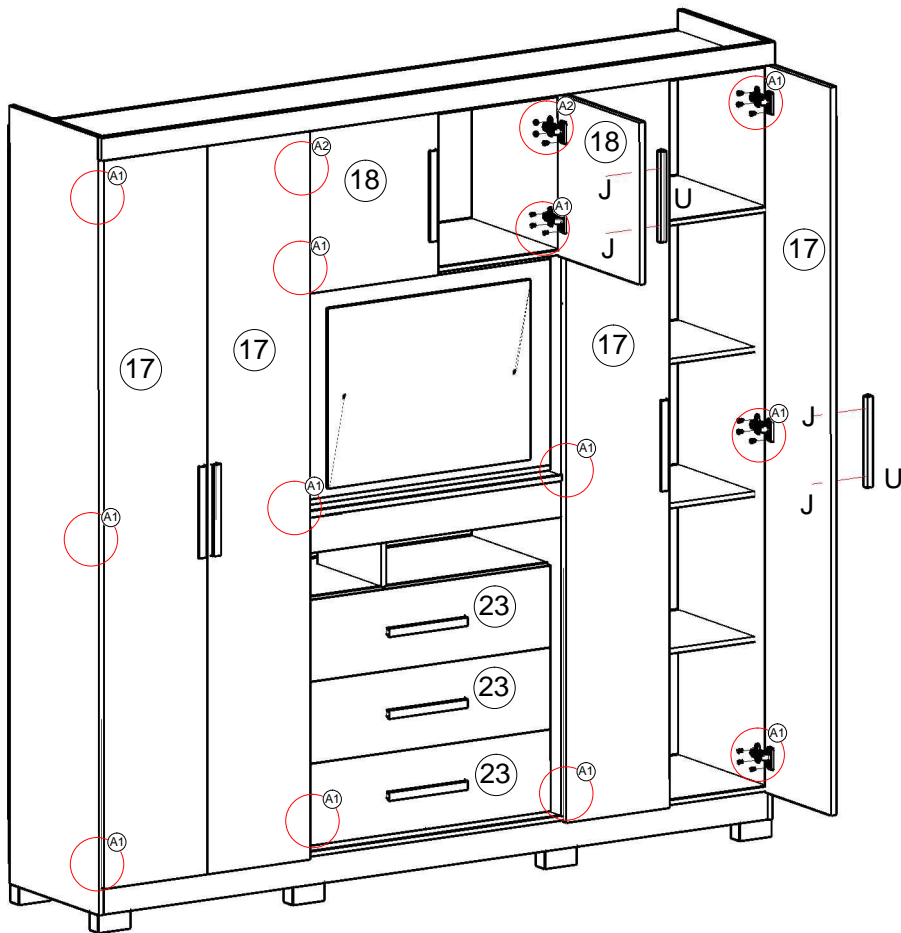

09

10

12

13

pag 05

DESCRIÇÃO DESCRIPTION	QT. AMOUNT	ITEM PART	COMP. MM	LARG. MM
Lateral esquerda/Lateral Izquierda/Left Side	01	01	2170	448
Lateral Direita/Lateral Derecha/Right Side	01	02	2170	448
Divisória Esquerda/División Izquierda/Left Division	01	03	2010	448
Divisória Direita/División Derecha/Right Division	01	04	2010	448
Quadro Chapéu/Cuadro Techo/Hat Square	01	05	2146	448
Quadro Base/Cuadro Base/Base Square	01	06	2146	448
Rodapé Frontal/Zocalo Frontal /Front Baseboard	01	09	2146	80
Rodapé Traseiro/Zocalo Trasero/Back Baseboard	01	10	2146	80
Trava de Rodapé/Traba del Zocalo/Constraint Baseboard	02	11	415	70
Encabeçamento/Techo/Header	01	15	2168	60
Prateleira fixa / Estante fijo / Fixed shelf	03	16	654	384
Porta Inteira/Puerta Larga/Biggest Door	04	17	2030	330
Porta Menor/Puerta Corta/Smaller Door	02	18	450	410
Quadro do Gaveteiro/Cuadro Del La Cajonera/Square of Drawer	01	21	814	384
Lateral da Gaveta/Lateral De La Cajonera/Side Drawer	06	22	350	109
Frente de Gaveta/Frente De La Cajonera/Front Drawer	03	23	804	225
Traseiro de Gaveta/Trasero Del Cajon/Back Drawer	03	26	736	80
Fundo de Gaveta/Fondo Del Cajon/Bottom Drawer	03	27	758	355
Distanciador traseiro/Distanciador Trasero/Back Spacer	02	35	680	60
Traseiro de Maleiro/Trasero Del Malero/Back Luggages	01	37	826	454
Traseiro de Armário/Trasero Del Ropero/Back Closet	02	38	2034	671
Traseiro Central de Armário/Trasero Central Del Ropero/Back Central Closet	01	39	826	708
Sanefla/Sanefla/Sight	01	43	814	80
Distanciador de Gaveta frontal/Distanciador Del Cajon Frontal/Drawer Front Spacer	02	44	680	60
Quadro Superior/Cuadro Superior/Superior Square	01	52	814	448
Divisória Central/División Central/Central Division	01	57	240	384
Prateleira Menor/Estante Corta/Lesser Shelf	01	69	654	192
Quadro TV/Cuadro Tv/Television Base	01	72	814	448
Quadro Central Lateral/Cuadro Central Lateral/Side Central Square	02	77	654	448
Painel giratório TV	01	91	800	575
Painel giratório espelho	01	92	800	575
Suporte do Fundo de Gaveta/Soporte Del Fondo Del Cajon/Bottom Support Drawer	03	93	350	50
Sanefla do painel da TV	02	94	800	80
Espelho/Espejo/Mirror	01	112	650	500