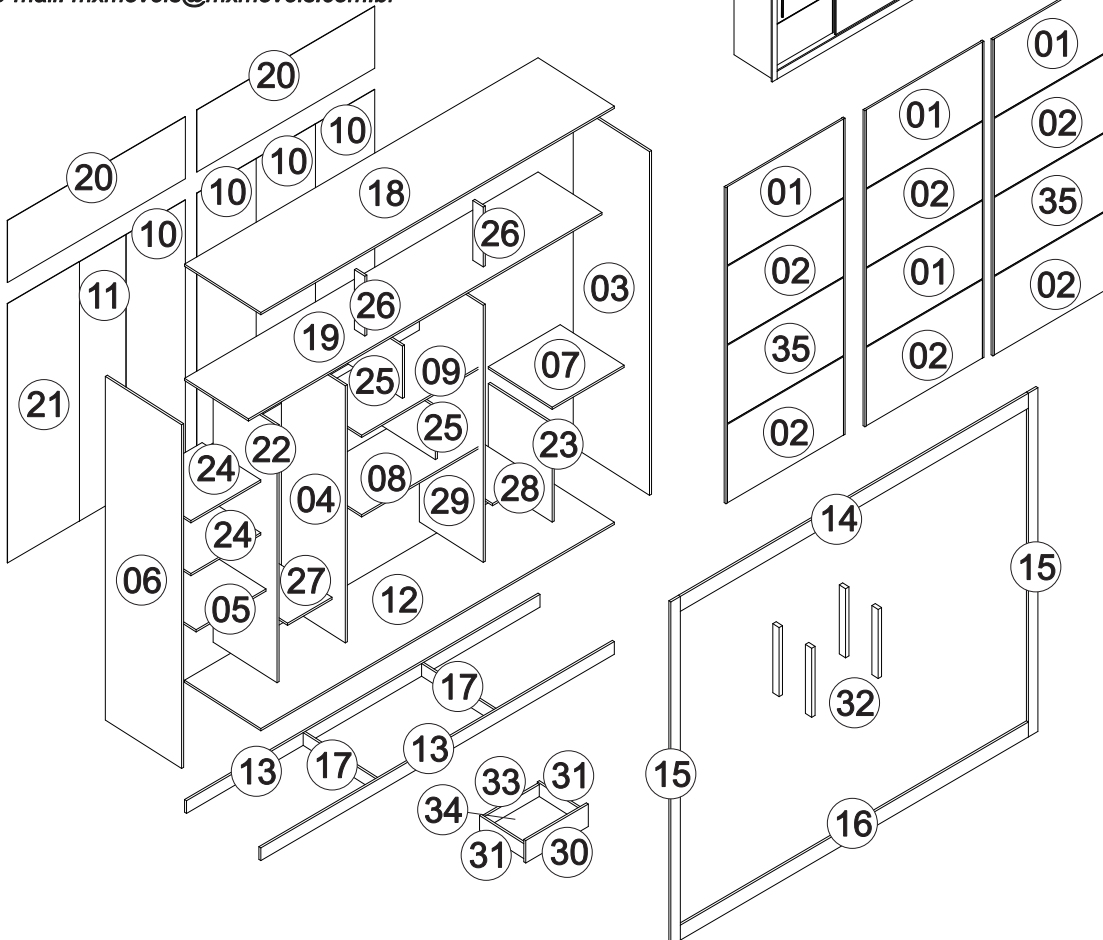

mxmóveis

Rodovia SC-492 - Km 10 - B. Industrial
89905-000 - Bandeirante - SC
Fone: (49) 3622-4549
e-mail: mxmoveis@mxmoveis.com.br

Ref. RD001.N

Roupeiro
Ropero
Madero

CÓDIGO DAS PEÇAS/CÓDIGO PIEZAS