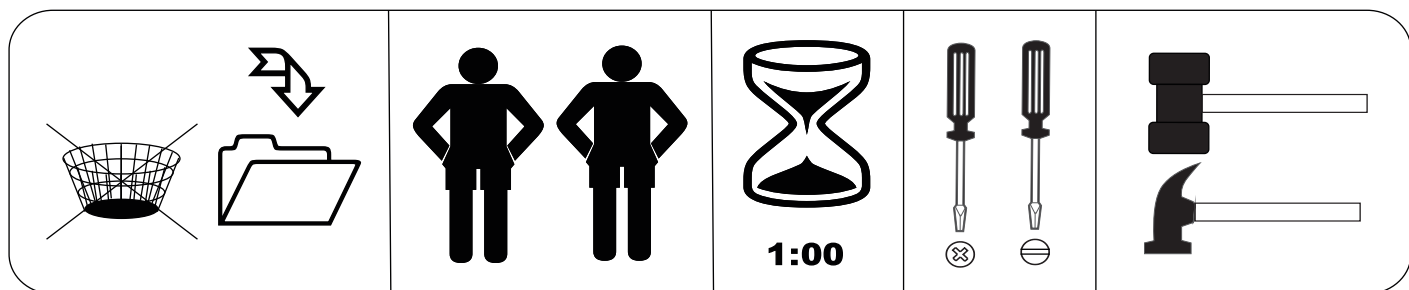

Giz para madeira	<i>Produto para ser aplicado em caso de riscos na superfície</i>