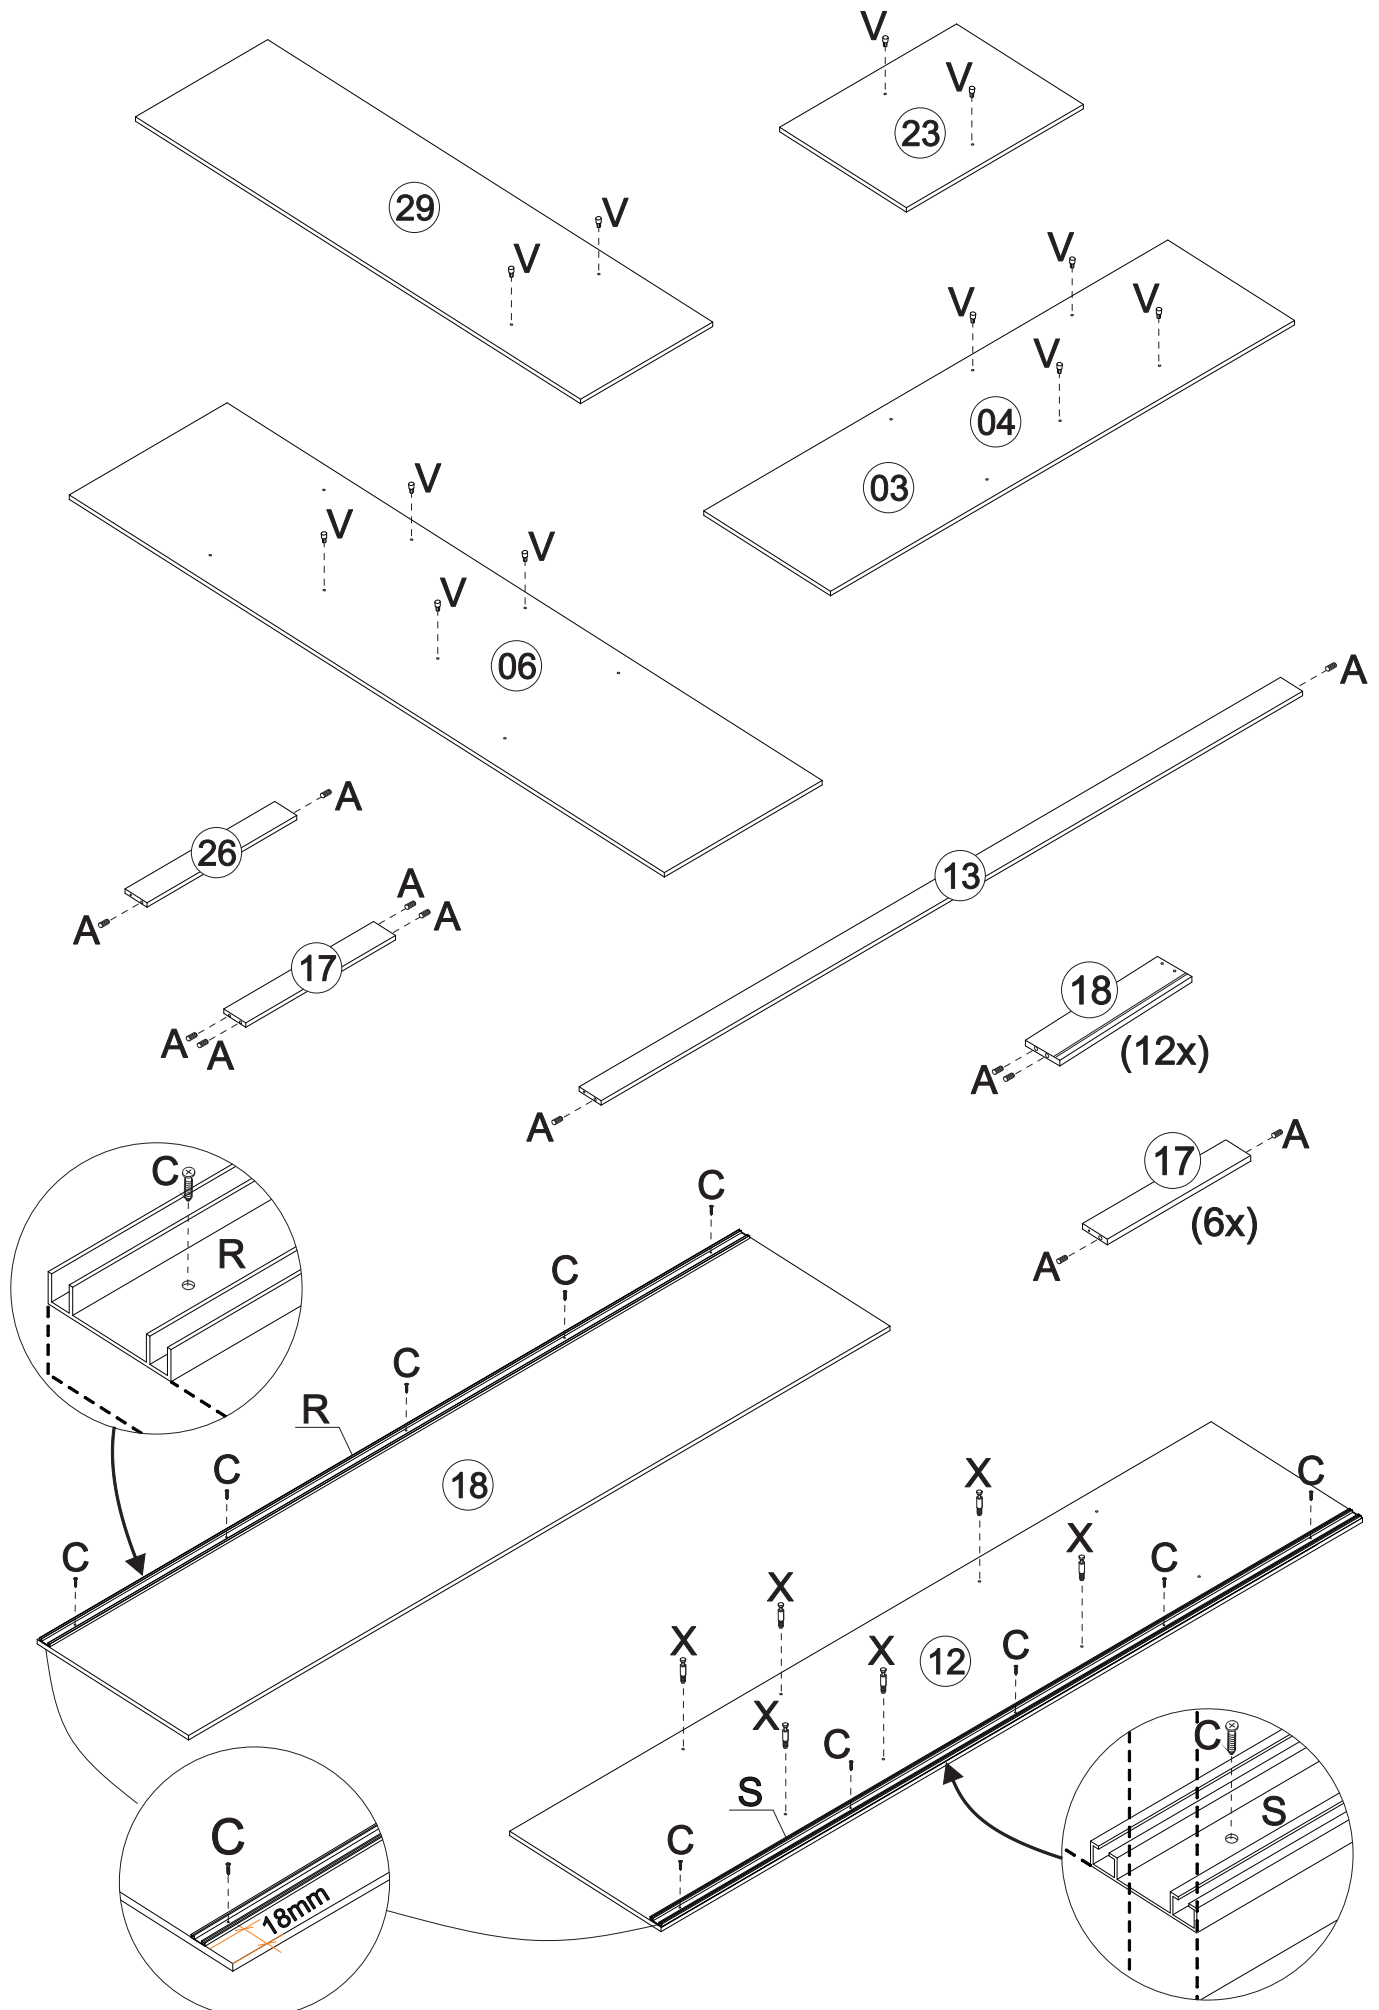

Pré-Montagem/Preparación Piezas