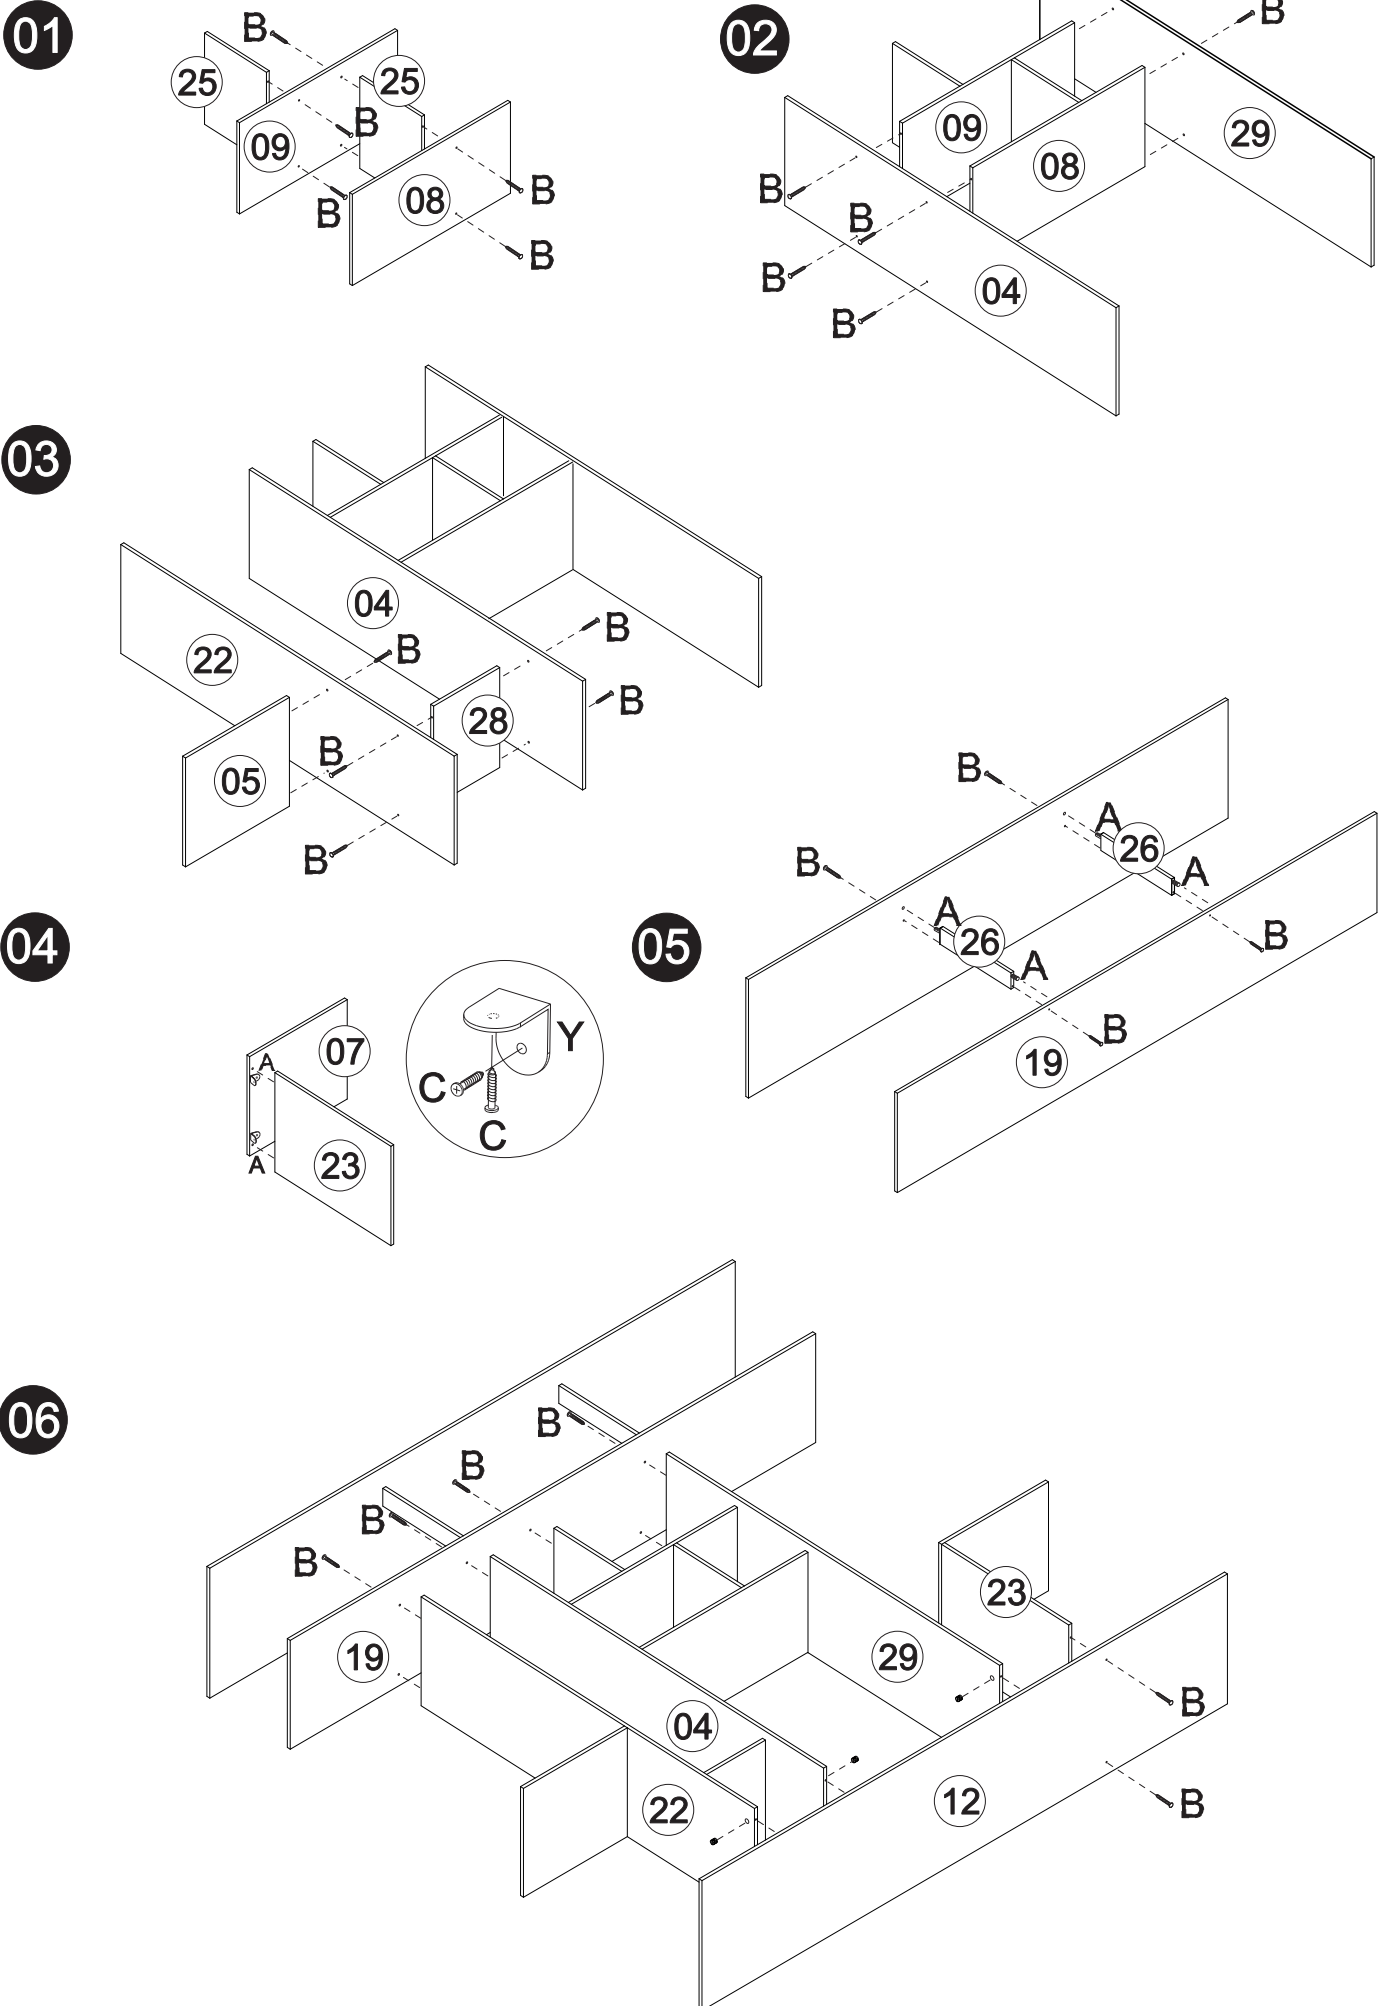

Montagem/Montaje