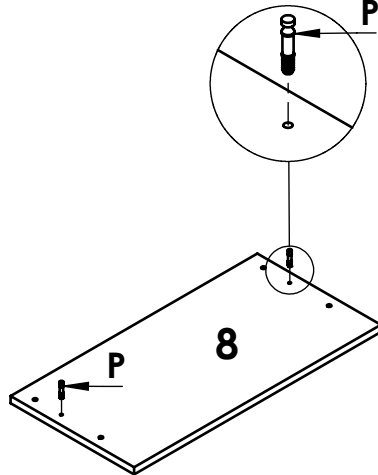

Ferramentas

30 Min

Nº	DESCRIÇÃO	QTD.
1	Lateral Direita	1
2	Lateral Esquerda	1
3	Lateral Superior Direita	1
4	Lateral Superior Esquerda	1
5	Tampo	1
6	Base	1
7	Base Movel	1
8	Tampo Superior	1
9	Reforço	1
10	Reforço Superior	1

CC - CABEÇA CHATA CP - CABEÇA PANELA CF - CABEÇA FLANGEADA

A Parafuso 4,5 x 45 CC 10

D Parafuso 3,5x12 CC 8

E Cavilha Madeira 8x30 20

P Parafuso Minifix 6

Q Tambor Minifix 6

O Corrediça 1

R Rodizio 4