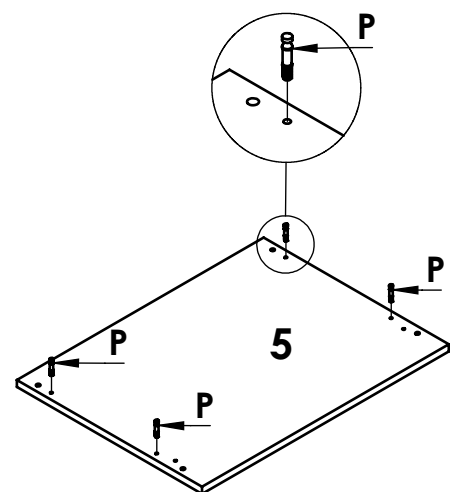

Ferramentas

30 Min

Nº	DESCRIÇÃO	QTD.
1	Lateral Direita	1
2	Lateral Esquerda	1
3	Lateral Superior Direita	1
4	Lateral Superior Esquerda	1
5	Tampo	1
6	Base	1
7	Base Movel	1
8	Tampo Superior	1
9	Reforço	1
10	Reforço Superior	1

CC - CABEÇA CHATA CP - CABEÇA PANELA CF - CABEÇA FLANGEADA

A Parafuso 4,5 x 45 CC 10

D Parafuso 3,5x12 CC 8

E Cavilha Madeira 8x30 20

P Parafuso Minifix 6

Q Tambor Minifix 6

O Corrediça 1

R Rodizio 4