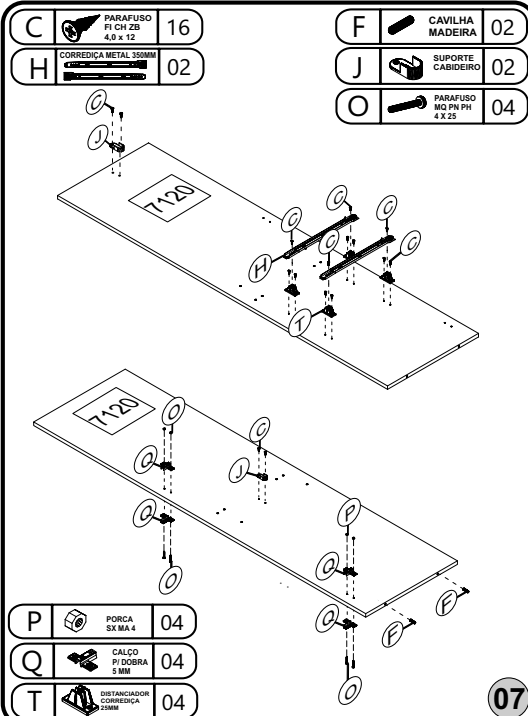

RELAÇÃO DE ACESSÓRIOS

A	PARAFUSO FI CH PH 4,5 X 50	50	M	DOBRA METAL 26 MM	24
B	PARAFUSO FI CH PH 3,5 X 35	14	N	COLA PVA	01
C	PARAFUSO FI CH ZB 4,0 X 12	86	O	PARAFUSO MQ PN PH 4 X 25	18
D	CANTONEIRA METAL	13	P	PORCA SX MA 4	18
E	CUNHA	04	Q	CALÇO P/ DOBRA 5 MM	24
F	CAVILHA MADEIRA 6 X 25	90	R	PARAFUSO FI CH PH 4,0 X 25	04
G	PORCA CILINDRICA 12 X 9	32	S	FIXADOR DE FUNDO	50
H	CORREDIÇA METAL 350MM	04	T	DISTANCIADOR CORREDIÇA 25MM	16
I	SAPATA MINI LAT. 12 MM	08	U	PARAFUSO FI CH PH 4,0 X 14	48
J	SUPORTE CABIDEIRO CINZA	08	V	PUXADOR ALAMO 576mm	08
K	PREGO 12 X 12	08	W	PARAFUSO P/ PUXADOR FI FL PH 3,5 X 30	16
L	PREGO 10 X 10	194	X	PARAFUSO FI CH PH 3,0 X 12	16

03

05

07

09

RELAÇÃO DE PEÇAS

RELAÇÃO DE PEÇAS	Nº	TAMANHO	QTDE
VISTA SUPERIOR/INFERIOR	01	2388x73x15	02
TRASEIRO GR.	02	2035x594x2.5	03
TRASEIRO GR.	03	2035x296x2.5	02
PERFIL	04	2035mm	01
CABIDEIRO	05	573mm	04
LAT. DE GAVETA	6961	357x101x12	08
FUNDO GAVETA	06	505x365x2.5	04
PRATELEIRA	8366	582x380x12	02
TRASEIRO DE GAVETA	7116	483x90x12	04
PORTA	5369	2018x294x15	06
PORTA	5370	2018x294x15	02
RODAPÉ CALÇO	5374	422x71x12	02
TAMPO	5377	582x406x12	02
LAT. EXT. ESQUERDA	7121	2176x448x12	01
LAT. EXT. DIREITA	7122	2176x448x12	01
LAT. INTERNA ESQUERDA	7120	1625x448x12	01
LAT. INTERNA DIREITA	7120	1625x448x12	01
DIVISORIA	6210	820x448x12	01
LAT. INTERNA	6211	793x448x12	01
TAMPO DA GAVETA	6212	1176x448x12	01
CHAPEU	6233	2364x448x12	01
BASE INFERIOR	6234	2364x448x12	01
BASE MALEIRO	6235	2364x448x12	01
RODAPE FRONT/TRASEIRO	6236	2364x71x12	02
FRENTE DE GAVETA	7117	524x171x12	04
BATENTE	6238	373x90x12	03
BATENTE	6239	373x50x12	03

04

06

08

10