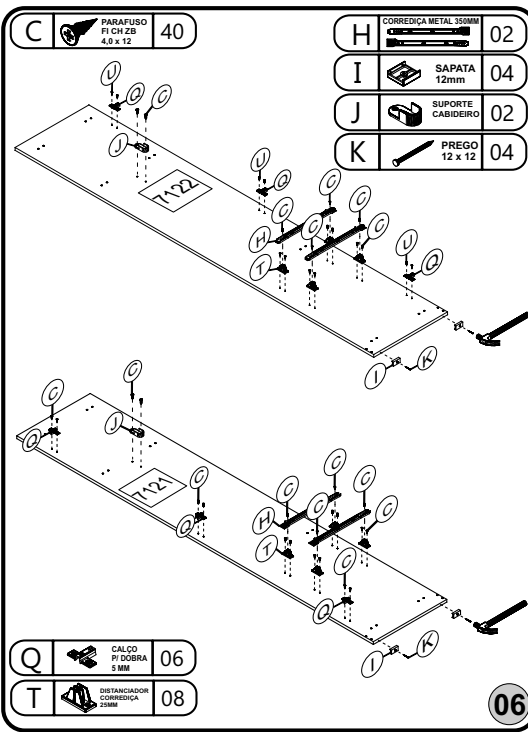

03

05

07

09

RELAÇÃO DE PEÇAS

RELAÇÃO DE PEÇAS	Nº	TAMANHO	QTDE
VISTA SUPERIOR/INFERIOR	01	2388x73x15	02
TRASEIRO GR.	02	2035x594x2.5	03
TRASEIRO GR.	03	2035x296x2.5	02
PERFIL	04	2035mm	01
CABIDEIRO	05	573mm	04
LAT. DE GAVETA	6961	357x101x12	08
FUNDO GAVETA	06	505x365x2.5	04
PRATELEIRA	8366	582x380x12	02
TRASEIRO DE GAVETA	7116	483x90x12	04
PORTA	5369	2018x294x15	06
PORTA	5370	2018x294x15	02
RODAPÉ CALÇO	5374	422x71x12	02
TAMPO	5377	582x406x12	02
LAT. EXT. ESQUERDA	7121	2176x448x12	01
LAT. EXT. DIREITA	7122	2176x448x12	01
LAT. INTERNA ESQUERDA	7120	1625x448x12	01
LAT. INTERNA DIREITA	7120	1625x448x12	01
DIVISORIA	6210	820x448x12	01
LAT. INTERNA	6211	793x448x12	01
TAMPO DA GAVETA	6212	1176x448x12	01
CHAPEU	6233	2364x448x12	01
BASE INFERIOR	6234	2364x448x12	01
BASE MALEIRO	6235	2364x448x12	01
RODAPE FRONT/TRASEIRO	6236	2364x71x12	02
FRENTE DE GAVETA	7117	524x171x12	04
BATENTE	6238	373x90x12	03
BATENTE	6239	373x50x12	03

04

06

08

10