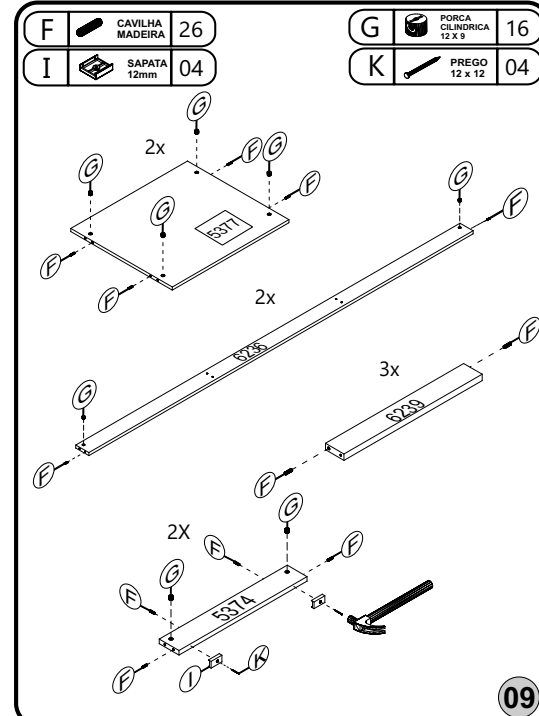

RELAÇÃO DE ACESSÓRIOS

A	PARAFUSO FI CH PH 4,5 X 50	50	M	DOBRA METAL 26 MM	24
B	PARAFUSO FI CH PH 3,5 X 35	14	N	COLA PVA	01
C	PARAFUSO FI CH ZB 4,0 X 12	86	O	PARAFUSO MQ PN PH 4 X 25	18
D	CANTONEIRA METAL	13	P	PORCA SX MA 4	18
E	CUNHA	04	Q	CALÇO P/ DOBRA 5 MM	24
F	CAVILHA MADEIRA 6 X 25	90	R	PARAFUSO FI CH PH 4,0 X 25	04
G	PORCA CILINDRICA 12 X 9	32	S	FIXADOR DE FUNDO	50
H	CORREDIÇA METAL 350MM	04	T	DISTANCIADOR CORREDIÇA 25MM	16
I	SAPATA MINI LAT. 12 MM	08	U	PARAFUSO FI CH PH 4,0 X 14	48
J	SUPORTE CABIDEIRO CINZA	08	V	PUXADOR ALAMO 576mm	08
K	PREGO 12 X 12	08	W	PARAFUSO P/ PUXADOR FI FL PH 3,5 X 30	16
L	PREGO 10 X 10	194	X	PARAFUSO FI CH PH 3,0 X 12	16

03

05

07

09

RELAÇÃO DE PEÇAS

RELAÇÃO DE PEÇAS	Nº	TAMANHO	QTDE
VISTA SUPERIOR/INFERIOR	01	2388x73x15	02
TRASEIRO GR.	02	2035x594x2.5	03
TRASEIRO GR.	03	2035x296x2.5	02
PERFIL	04	2035mm	01
CABIDEIRO	05	573mm	04
LAT. DE GAVETA	6961	357x101x12	08
FUNDO GAVETA	06	505x365x2.5	04
PRATELEIRA	8366	582x380x12	02
TRASEIRO DE GAVETA	7116	483x90x12	04
PORTA	5369	2018x294x15	06
PORTA	5370	2018x294x15	02
RODAPÉ CALÇO	5374	422x71x12	02
TAMPO	5377	582x406x12	02
LAT. EXT. ESQUERDA	7121	2176x448x12	01
LAT. EXT. DIREITA	7122	2176x448x12	01
LAT. INTERNA ESQUERDA	7120	1625x448x12	01
LAT. INTERNA DIREITA	7120	1625x448x12	01
DIVISORIA	6210	820x448x12	01
LAT. INTERNA	6211	793x448x12	01
TAMPO DA GAVETA	6212	1176x448x12	01
CHAPEU	6233	2364x448x12	01
BASE INFERIOR	6234	2364x448x12	01
BASE MALEIRO	6235	2364x448x12	01
RODAPE FRONT/TRASEIRO	6236	2364x71x12	02
FRENTE DE GAVETA	7117	524x171x12	04
BATENTE	6238	373x90x12	03
BATENTE	6239	373x50x12	03

04

06

08

10