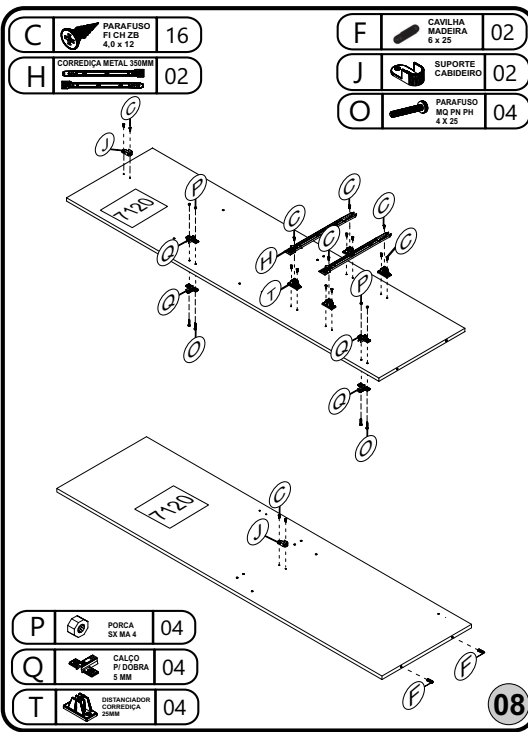

03

05

07

09

RELAÇÃO DE PEÇAS

RELAÇÃO DE PEÇAS	Nº	TAMANHO	QTDE
VISTA SUPERIOR/INFERIOR	01	2388x73x15	02
TRASEIRO GR.	02	2035x594x2.5	03
TRASEIRO GR.	03	2035x296x2.5	02
PERFIL	04	2035mm	01
CABIDEIRO	05	573mm	04
LAT. DE GAVETA	6961	357x101x12	08
FUNDO GAVETA	06	505x365x2.5	04
PRATELEIRA	8366	582x380x12	02
TRASEIRO DE GAVETA	7116	483x90x12	04
PORTA	5369	2018x294x15	06
PORTA	5370	2018x294x15	02
RODAPÉ CALÇO	5374	422x71x12	02
TAMPO	5377	582x406x12	02
LAT. EXT. ESQUERDA	7121	2176x448x12	01
LAT. EXT. DIREITA	7122	2176x448x12	01
LAT. INTERNA ESQUERDA	7120	1625x448x12	01
LAT. INTERNA DIREITA	7120	1625x448x12	01
DIVISORIA	6210	820x448x12	01
LAT. INTERNA	6211	793x448x12	01
TAMPO DA GAVETA	6212	1176x448x12	01
CHAPEU	6233	2364x448x12	01
BASE INFERIOR	6234	2364x448x12	01
BASE MALEIRO	6235	2364x448x12	01
RODAPE FRONT/TRASEIRO	6236	2364x71x12	02
FRENTE DE GAVETA	7117	524x171x12	04
BATENTE	6238	373x90x12	03
BATENTE	6239	373x50x12	03

04

06

08

10