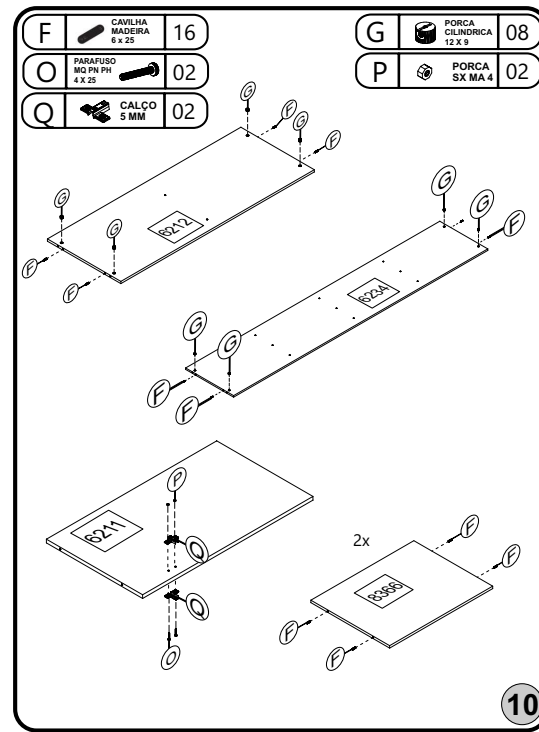

03

05

07

09

RELAÇÃO DE PEÇAS

RELAÇÃO DE PEÇAS	Nº	TAMANHO	QTDE
VISTA SUPERIOR/INFERIOR	01	2388x73x15	02
TRASEIRO GR.	02	2035x594x2.5	03
TRASEIRO GR.	03	2035x296x2.5	02
PERFIL	04	2035mm	01
CABIDEIRO	05	573mm	04
LAT. DE GAVETA	6961	357x101x12	08
FUNDO GAVETA	06	505x365x2.5	04
PRATELEIRA	8366	582x380x12	02
TRASEIRO DE GAVETA	7116	483x90x12	04
PORTA	5369	2018x294x15	06
PORTA	5370	2018x294x15	02
RODAPÉ CALÇO	5374	422x71x12	02
TAMPO	5377	582x406x12	02
LAT. EXT. ESQUERDA	7121	2176x448x12	01
LAT. EXT. DIREITA	7122	2176x448x12	01
LAT. INTERNA ESQUERDA	7120	1625x448x12	01
LAT. INTERNA DIREITA	7120	1625x448x12	01
DIVISORIA	6210	820x448x12	01
LAT. INTERNA	6211	793x448x12	01
TAMPO DA GAVETA	6212	1176x448x12	01
CHAPEU	6233	2364x448x12	01
BASE INFERIOR	6234	2364x448x12	01
BASE MALEIRO	6235	2364x448x12	01
RODAPE FRONT/TRASEIRO	6236	2364x71x12	02
FRENTE DE GAVETA	7117	524x171x12	04
BATENTE	6238	373x90x12	03
BATENTE	6239	373x50x12	03

04

06

08

10