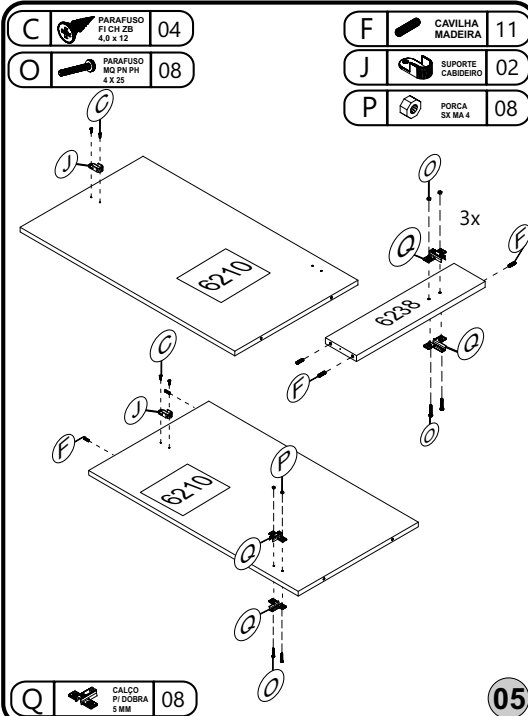

RELAÇÃO DE ACESSÓRIOS

A	PARAFUSO FI CH PH 4,5 X 50	50	M	DOBRA METAL 26 MM	24
B	PARAFUSO FI CH PH 3,5 X 35	14	N	COLA PVA	01
C	PARAFUSO FI CH ZB 4,0 X 12	86	O	PARAFUSO MQ PN PH 4 X 25	18
D	CANTONEIRA METAL	13	P	PORCA SX MA 4	18
E	CUNHA	04	Q	CALÇO P/ DOBRA 5 MM	24
F	CAVILHA MADEIRA 6 X 25	90	R	PARAFUSO FI CH PH 4,0 X 25	04
G	PORCA CILINDRICA 12 X 9	32	S	FIXADOR DE FUNDO	50
H	CORREDIÇA METAL 350MM	04	T	DISTANCIADOR CORREDIÇA 25MM	16
I	SAPATA MINI LAT. 12 MM	08	U	PARAFUSO FI CH PH 4,0 X 14	48
J	SUPORTE CABIDEIRO CINZA	08	V	PUXADOR ALAMO 576mm	08
K	PREGO 12 X 12	08	W	PARAFUSO P/ PUXADOR FI FL PH 3,5 X 30	16
L	PREGO 10 X 10	194	X	PARAFUSO FI CH PH 3,0 X 12	16

03

05

07

09

RELAÇÃO DE PEÇAS

RELAÇÃO DE PEÇAS	Nº	TAMANHO	QTDE
VISTA SUPERIOR/INFERIOR	01	2388x73x15	02
TRASEIRO GR.	02	2035x594x2.5	03
TRASEIRO GR.	03	2035x296x2.5	02
PERFIL	04	2035mm	01
CABIDEIRO	05	573mm	04
LAT. DE GAVETA	6961	357x101x12	08
FUNDO GAVETA	06	505x365x2.5	04
PRATELEIRA	8366	582x380x12	02
TRASEIRO DE GAVETA	7116	483x90x12	04
PORTA	5369	2018x294x15	06
PORTA	5370	2018x294x15	02
RODAPÉ CALÇO	5374	422x71x12	02
TAMPO	5377	582x406x12	02
LAT. EXT. ESQUERDA	7121	2176x448x12	01
LAT. EXT. DIREITA	7122	2176x448x12	01
LAT. INTERNA ESQUERDA	7120	1625x448x12	01
LAT. INTERNA DIREITA	7120	1625x448x12	01
DIVISORIA	6210	820x448x12	01
LAT. INTERNA	6211	793x448x12	01
TAMPO DA GAVETA	6212	1176x448x12	01
CHAPEU	6233	2364x448x12	01
BASE INFERIOR	6234	2364x448x12	01
BASE MALEIRO	6235	2364x448x12	01
RODAPE FRONT/TRASEIRO	6236	2364x71x12	02
FRENTE DE GAVETA	7117	524x171x12	04
BATENTE	6238	373x90x12	03
BATENTE	6239	373x50x12	03

04

06

08

10