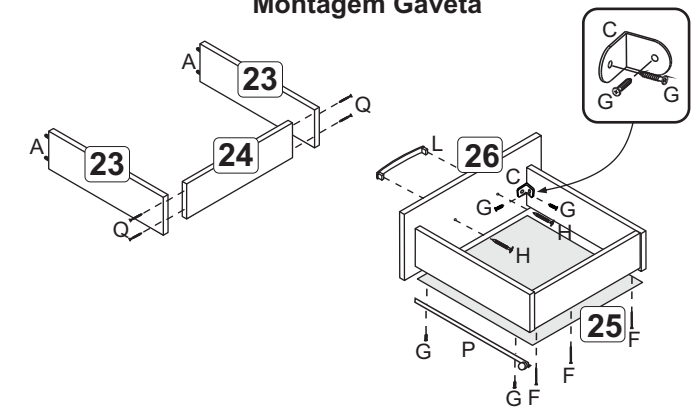

A		6x30	35
B		3,5x40	27
C		Cantoneira metálica 22x22	08
D		Chapa união para costas	13
E		5,0 x 45	06
F		10x10	78
G		3,5x12	82
H		4,0x25	14
J		Pé - cinza	05
K		Dobradiça com calço	12
L		96 mm - cromado	07
M		cola	01
N		6x50	02
O		Parafuso união	02
P		350mm	01 cj.
Q		13x15	04
R		Bucha 8mm	01
S		Suporte aéreo metal c/capa	01

Cc91 - Cozinha Compacta Londres

Montagem Gaveta

Atenção!!!
É indispensável a fixação do móvel na parede.