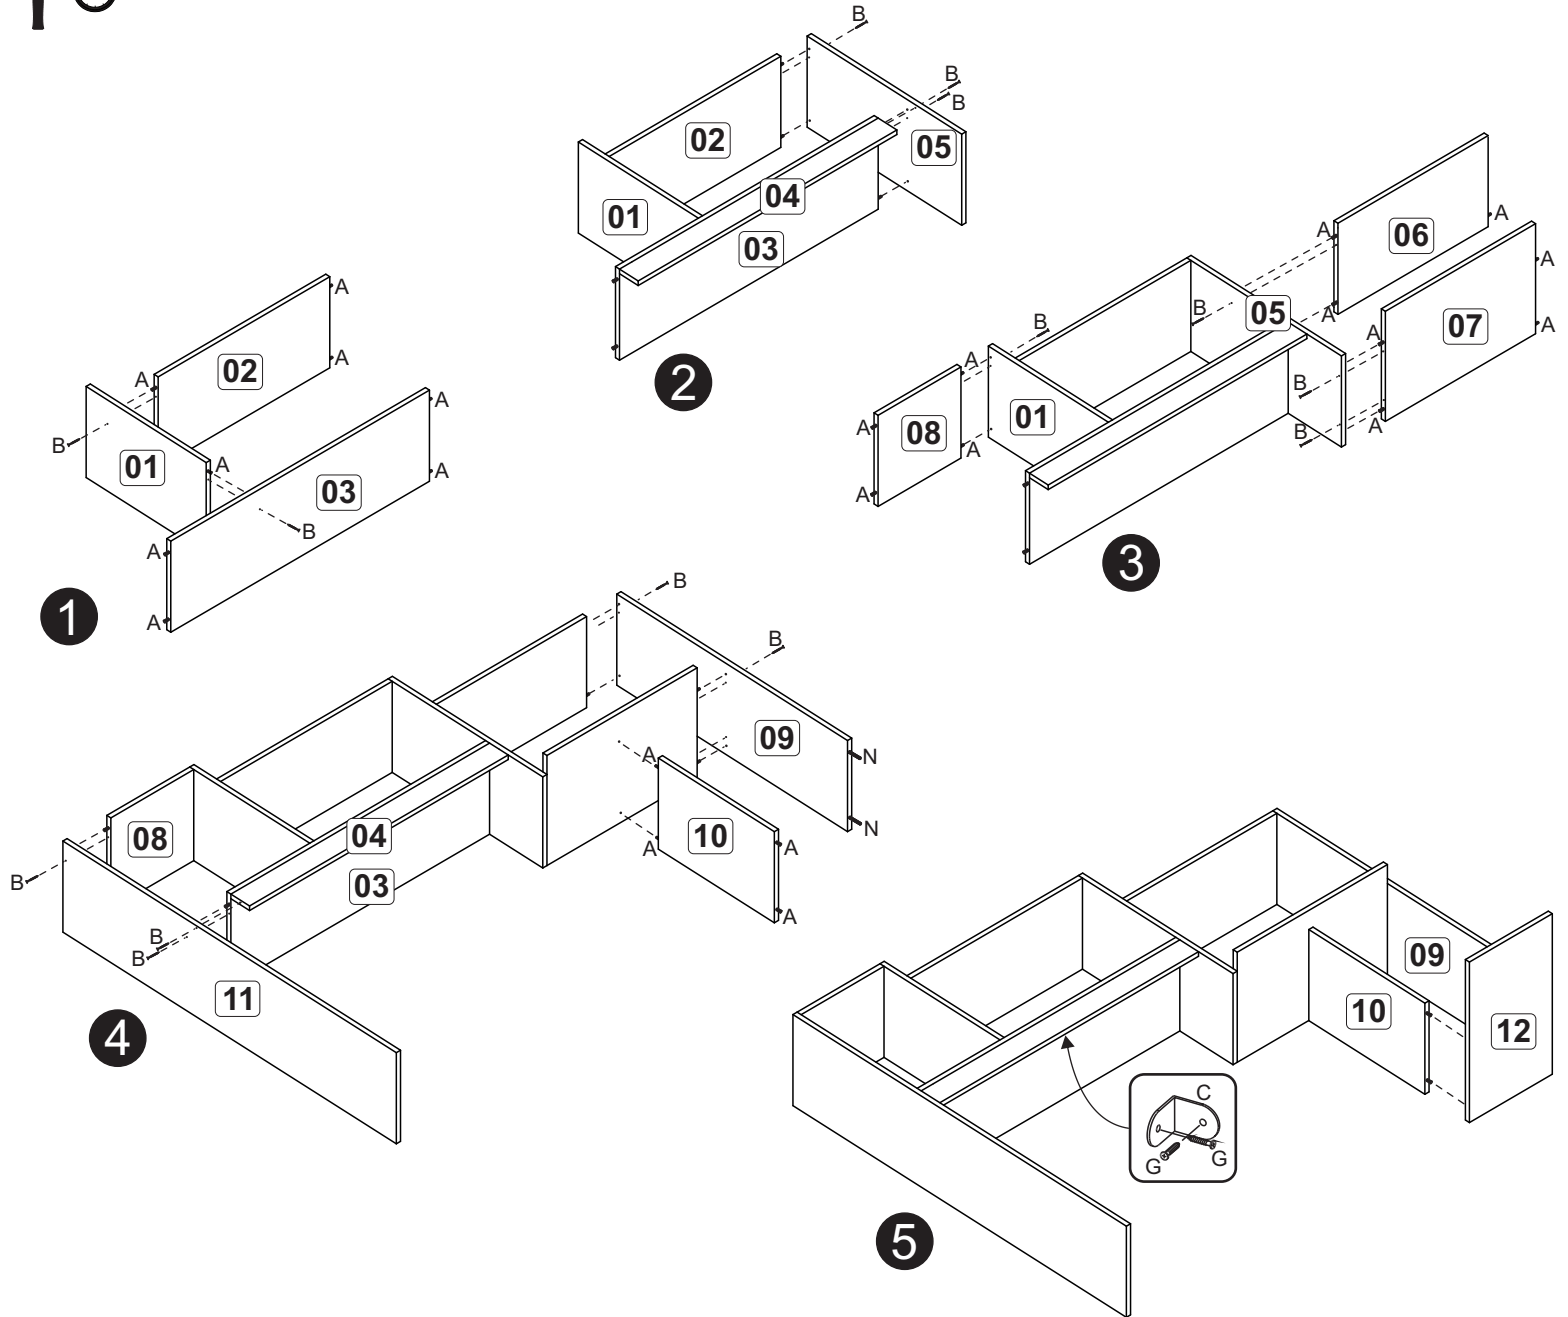

A		6x30	35
B		3,5x40	27
C		Cantoneira metálica 22x22	08
D		Chapa união para costas	13
E		5,0 x 45	06
F		10x10	78
G		3,5x12	82
H		4,0x25	14
J		Pé - cinza	05
K		Dobradiça com calço	12
L		96 mm - cromado	07
M		cola	01
N		6x50	02
O		Parafuso união	02
P		350mm	01 cj.
Q		13x15	04
R		Bucha 8mm	01
S		Suporte aéreo metal c/capa	01

Cc91 - Cozinha Compacta Londres

Montagem Gaveta

Atenção!!!
É indispensável a fixação do móvel na parede.