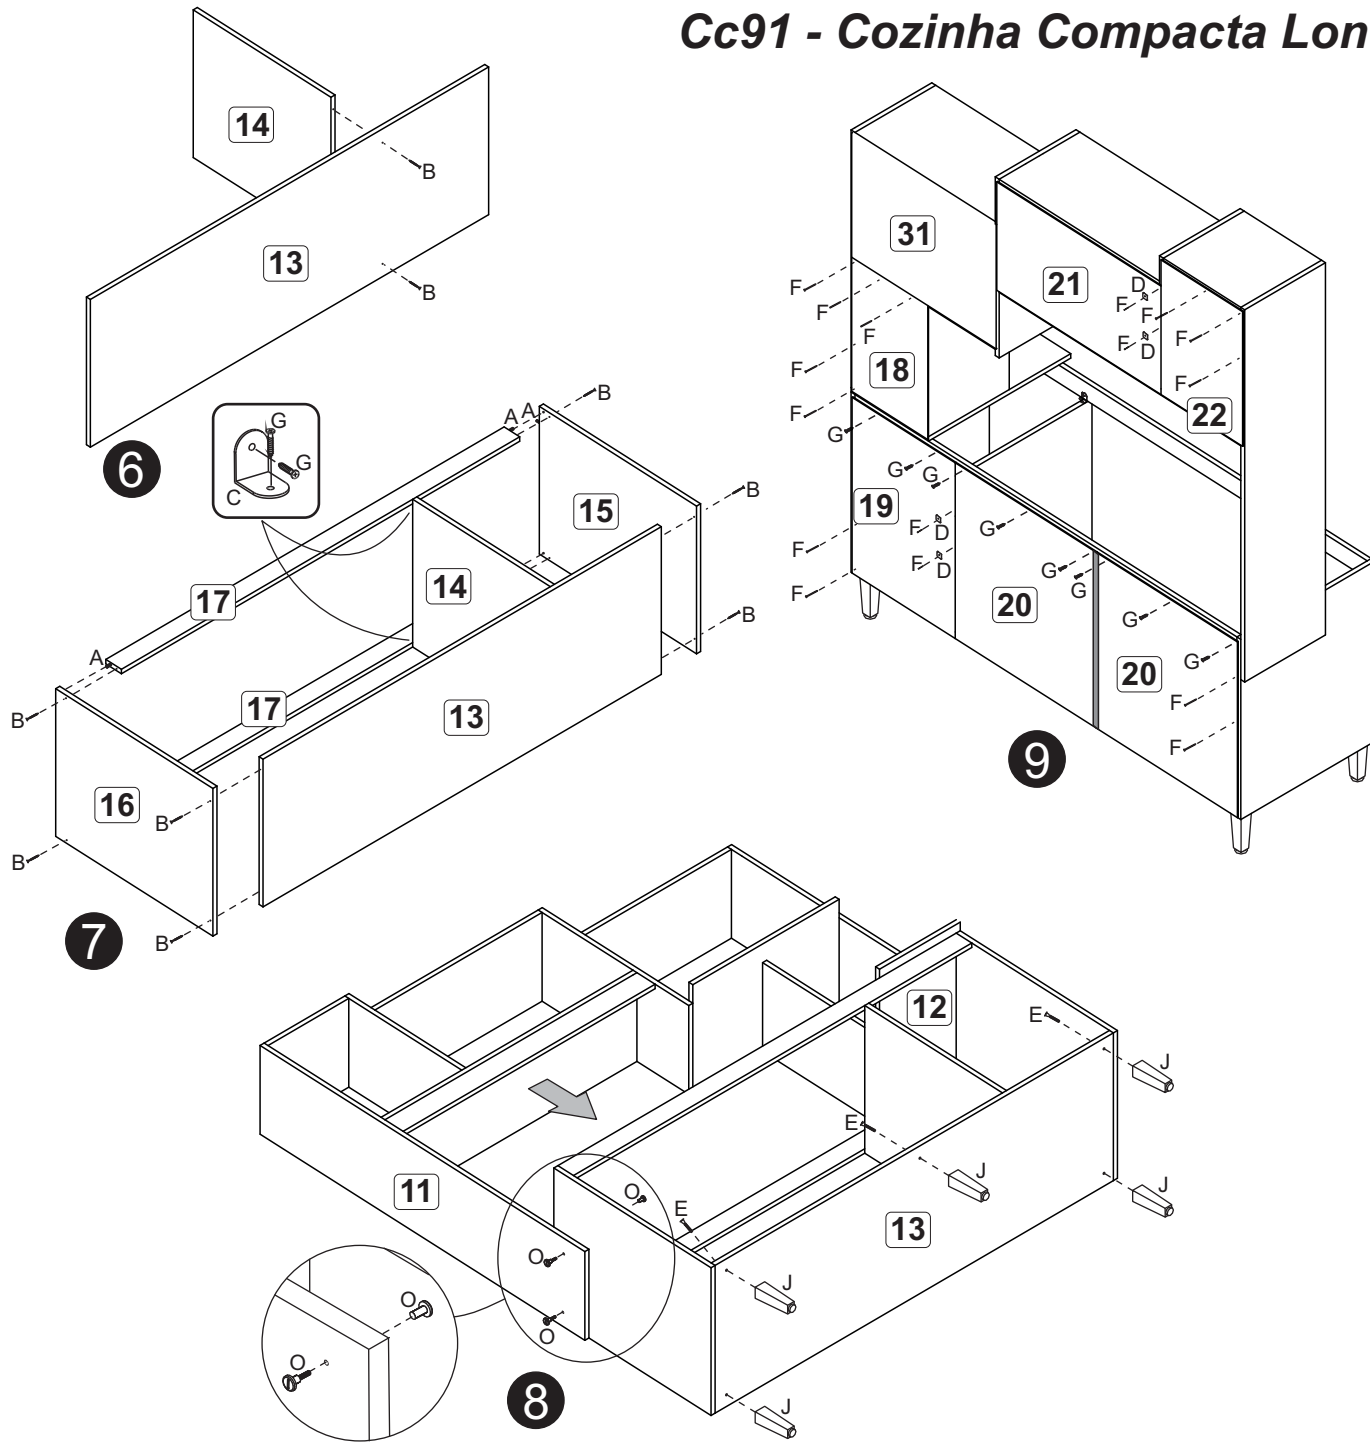

A		6x30	35
B		3,5x40	27
C		Cantoneira metálica 22x22	08
D		Chapa união para costas	13
E		5,0 x 45	06
F		10x10	78
G		3,5x12	82
H		4,0x25	14
J		Pé - cinza	05
K		Dobradiça com calço	12
L		96 mm - cromado	07
M		cola	01
N		6x50	02
O		Parafuso união	02
P		350mm	01 cj.
Q		13x15	04
R		Bucha 8mm	01
S		Suporte aéreo metal c/capa	01

Cc91 - Cozinha Compacta Londres

Montagem Gaveta

Atenção!!!
É indispensável a fixação do móvel na parede.