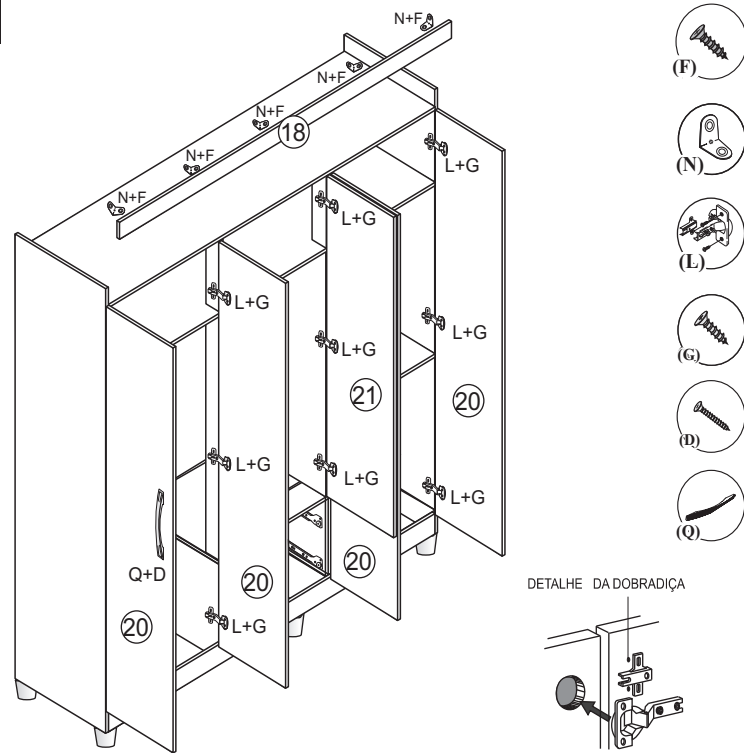

1º

2º

Usar cavilha de 60 mm para unir os batentes.
Use pin of 60mm to join the jambs.
Use clavija de 60mm para unir los topes.

Utilizar o acessório (N) p/ fixar a trava do rodape.
Use (N) to fix the footer lock.
Use la (N) para fijar el bloqueo del footer.

3º

4º

DETALHE DADOBRADIÇA

5º

Aspecto Final

Final Aspect / Aspecto Final

Gaveta - Drawer - Cajón

6º