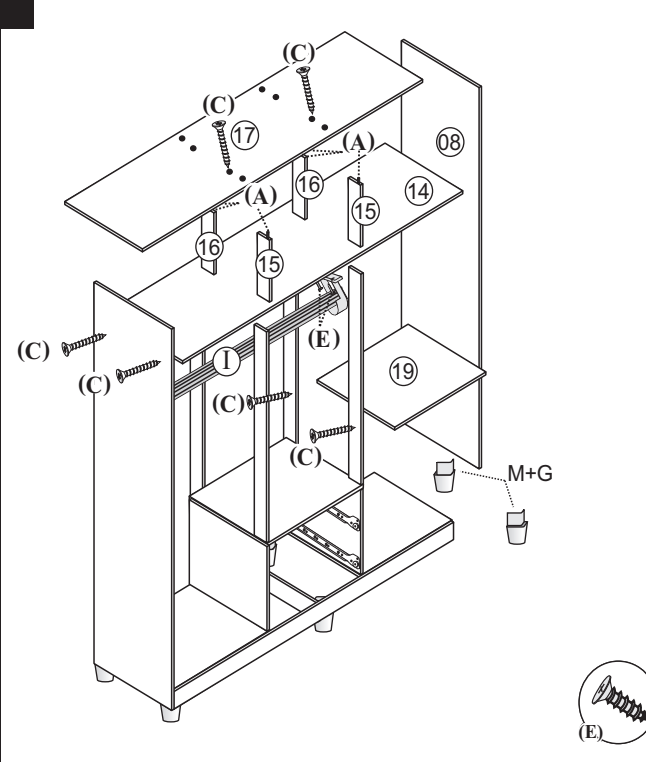

Utilizar o acessório (N) p/ fixar a trava do rodape.
Use (N) to fix the footer lock.
Use la (N) para fijar el bloqueo del footer.

3º