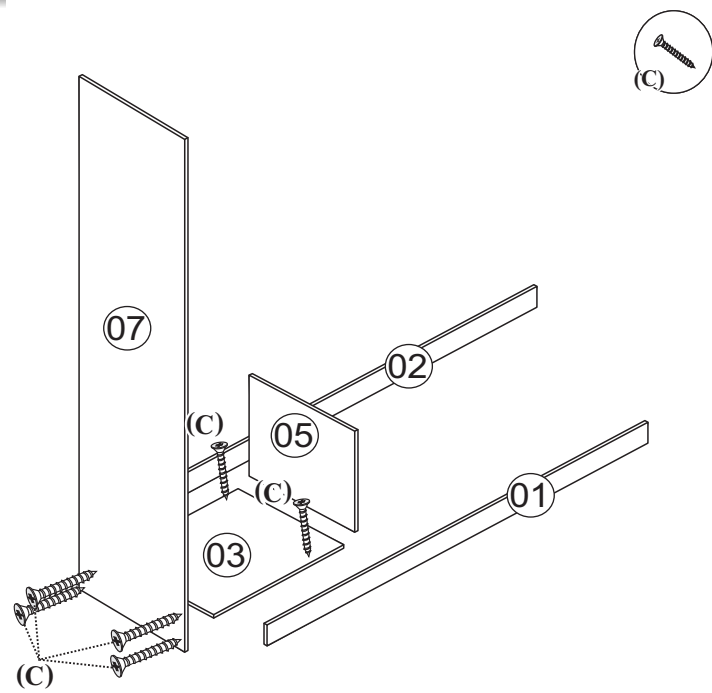

1º

2º

Usar cavilha de 60 mm para unir os batentes.
Use pin of 60mm to join the jambs.
Use clavija de 60mm para unir los topes.

Utilizar o acessório (N) p/ fixar a trava do rodape.
Use (N) to fix the footer lock.
Use la (N) para fijar el bloqueo del footer.

3º

4º

DETALHE DADOBRADIÇA

5º

Aspecto Final

Final Aspect / Aspecto Final

Gaveta - Drawer - Cajón

6º