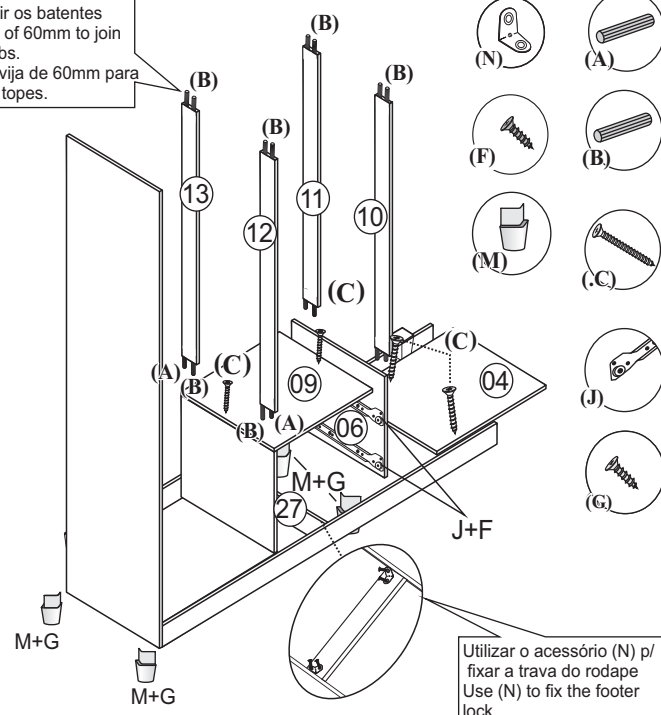

Tabela de peças - Pieces list - Lista de piezas

ACESSÓRIOS EM TAMANHO REAL REAL SIZE ACCESSORIES ACCESORIOS EN TAMAÑO REAL	
(A)	 x18 Cavilha - Peg - Clavija 6x30
(B)	 x12 Cavilha - Peg - Clavija 6x60
(C)	 x32 Parafuso - Screw - Tornillo 4,5x45
(D)	 x24 Parafuso - Screw - Tornillo 35x28
(E)	 x06 Parafuso - Screw - Tornillo 4,5x20
(F)	 x50 Parafuso 30x12 Screw - Tornillo
(G)	 x96 Parafuso 3,5x12 Screw - Tornillo
(H)	 x80 Prego - Nail - Clavo 10x10

CORES - COLORS - COLORES				
TEKA 66	NOGAL 45	TEKA / interna BR-78	NOGAL / interna BR-77	BRANCO 06
TEKA	NOGAL	TEKA	NOGAL	WHITE
TEKA	NOGAL	TEKA	NOGAL	BLANCO

 (I) x01 bastão madeira 1008MM	 (J) x02 CORREDIÇA 350MM	 (K) x02 suporte U fechado	 (L) x18 dobradiça	 (M) x06 Pé de plástico	 (N) x15 cantoneira	 (O) x16 junção	 (P) x01 cola	 (Q) x08 puxador	 (R) x01 suporte U aberto
Wooden rail	Runners	Closed U Support	Hinge	Feet	Angle bar	Junction	Glue	Handle	Open U Support
Barra de madeira	Corredera	Suporte U cerrado	Bisagra	Piés	Cantoneira	Junción	Pegamento	Manija	Soporte U abierto

1º

2º

Usar cavilha de 60 mm para unir os batentes.  
Use pin of 60mm to join the jambs.  
Use clavija de 60mm para unir los topes.

Utilizar o acessório (N) p/ fixar a trava do rodape.  
Use (N) to fix the footer lock.  
Use la (N) para fijar el bloqueo del footer.