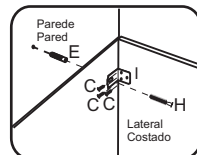

Fixação na parede
Fijación en la pared