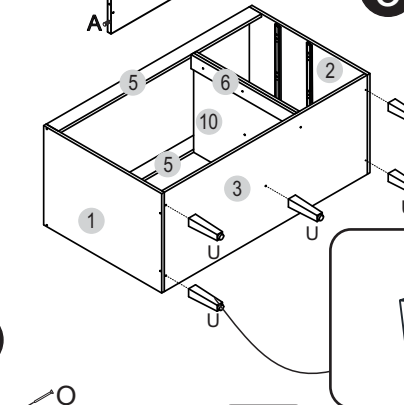

Nº. da peça	Descrição da peça	Dimensões	Código cores		Qtde.
			Dark	Trufa	
1	Lateral esquerda / Lateral izquierda	680x495x15	00045.0001	-----	01
2	Lateral direita / Lateral derecha	680x495x15	00115.0001	-----	01
3	Base / Base	1170x495x15	28601.0002	-----	01
4	Prateleira / Estante	779x255x15	28857.0002	-----	01
5	Régua / Regla	1170x54x15	00106.0001	-----	02
6	Pilastra / Pilastra	611x70x15	00112.0001	-----	01
7	Costa / Dorso	1190x640x3	23000.0001	-----	01
8	Porta menor / Puerta pequeña	334x386x15	00107.0001	-----	01
9	Porta / Puerta	670x386x15	00110.0001	-----	01
10	Divisória / Divisoria	611x495x15	00111.0001	-----	01
11	Traseiro gaveta / Trasero cajón	320x90x15	28859.0002	-----	02
12	Lateral gaveta / Lateral cajón	350x90x15	30169.0001	-----	04
13	Frente gaveta / Frente cajón	164x386x15	00109.0001	-----	02
14	Fundo gaveta / Fondo cajón	350x333x3	20847.0003	-----	02

Fixação na parede
Fijación en la pared

Ferragens/Herrajes (Cód. 00113)

A		Cavilha 8,0 X 30	10
B		Parafuso C/C 3,5 X 40	13
C		Parafuso C/C 3,5 X 14	97
D		Cola bisnaga	01
E		Bucha plástica 8mm	02
F		Prego 10 X 10	35
G		Parafuso C/C 3,5 X 25	07
H		Parafuso C/F 5,0 X 50	02
I		Sistema fixação	02
J		Parafuso C/F 5,0 X 40	05
L		Cavilha 6,0 X 30	08
M		Cantoneira metálica reforçada	01

Capacidade máxima por prateleira
La capacidad máxima por estante

A corrediza telescópica possui duas partes: uma que será fixada na lateral e divisão e outra nas gavetas.

Colocação puxador (N)
Colocación tirador (N)