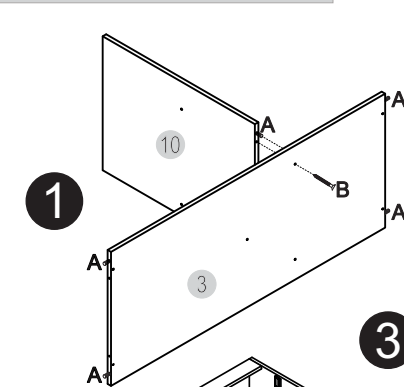

Nº. da peça	Descrição da peça	Dimensões	Código cores		Qtde.
			Dark	Trufa	
1	Lateral esquerda / Lateral izquierda	680x495x15	00045.0001	-----	01
2	Lateral direita / Lateral derecha	680x495x15	00115.0001	-----	01
3	Base / Base	1170x495x15	28601.0002	-----	01
4	Prateleira / Estante	779x255x15	28857.0002	-----	01
5	Régua / Regla	1170x54x15	00106.0001	-----	02
6	Pilastra / Pilastra	611x70x15	00112.0001	-----	01
7	Costa / Dorso	1190x640x3	23000.0001	-----	01
8	Porta menor / Puerta pequeña	334x386x15	00107.0001	-----	01
9	Porta / Puerta	670x386x15	00110.0001	-----	01
10	Divisória / Divisoria	611x495x15	00111.0001	-----	01
11	Traseiro gaveta / Trasero cajón	320x90x15	28859.0002	-----	02
12	Lateral gaveta / Lateral cajón	350x90x15	30169.0001	-----	04
13	Frente gaveta / Frente cajón	164x386x15	00109.0001	-----	02
14	Fundo gaveta / Fondo cajón	350x333x3	20847.0003	-----	02

N		Suporte prateleira	04
O		Prego anelado 12x12	08
P		Cantoneira metálica 22x22	09

Accessórios separados/Accesorios

S		Dobradiça curva 26mm	06
T		Puxador 386mm	05
U		Pé cônico 170mm	05
V		Corrediza telescópica	02

Capacidade máxima por prateleira
La capacidad máxima por estante

A corrediza telescópica possui duas partes: uma que será fixada na lateral e divisão e outra nas gavetas.

Colocação puxador (N)
Colocación tirador (N)