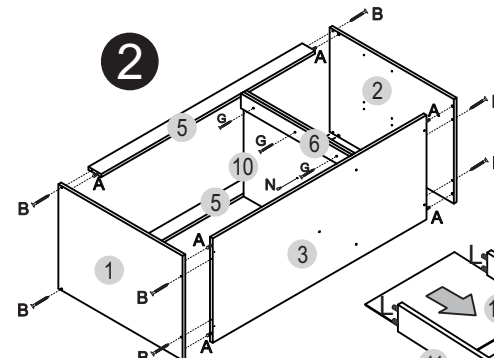

Nº. da peça	Descrição da peça	Dimensões	Código cores		Qtde.
			Dark	Trufa	
1	Lateral esquerda / Lateral izquierda	680x495x15	00045.0001	-----	01
2	Lateral direita / Lateral derecha	680x495x15	00115.0001	-----	01
3	Base / Base	1170x495x15	28601.0002	-----	01
4	Prateleira / Estante	779x255x15	28857.0002	-----	01
5	Régua / Regla	1170x54x15	00106.0001	-----	02
6	Pilastra / Pilastra	611x70x15	00112.0001	-----	01
7	Costa / Dorso	1190x640x3	23000.0001	-----	01
8	Porta menor / Puerta pequeña	334x386x15	00107.0001	-----	01
9	Porta / Puerta	670x386x15	00110.0001	-----	01
10	Divisória / Divisoria	611x495x15	00111.0001	-----	01
11	Traseiro gaveta / Trasero cajón	320x90x15	28859.0002	-----	02
12	Lateral gaveta / Lateral cajón	350x90x15	30169.0001	-----	04
13	Frente gaveta / Frente cajón	164x386x15	00109.0001	-----	02
14	Fundo gaveta / Fondo cajón	350x333x3	20847.0003	-----	02

Fixação na parede
Fijación en la pared

Ferragens/Herrajes (Cód. 00113)

A		Cavilha 8,0 X 30	10
B		Parafuso C/C 3,5 X 40	13
C		Parafuso C/C 3,5 X 14	97
D		Cola bisnaga	01
E		Bucha plástica 8mm	02
F		Prego 10 X 10	35
G		Parafuso C/C 3,5 X 25	07
H		Parafuso C/F 5,0 X 50	02
I		Sistema fixação	02
J		Parafuso C/F 5,0 X 40	05
L		Cavilha 6,0 X 30	08
M		Cantoneira metálica reforçada	01

Capacidade máxima por prateleira
La capacidad máxima por estante

A corrediza telescópica possui duas partes: uma que será fixada na lateral e divisão e outra nas gavetas.

Colocação puxador (N)
Colocación tirador (N)