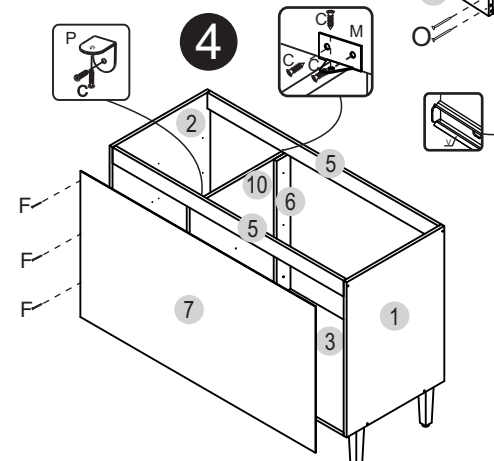

Fixação na parede
Fijación en la pared

Ferragens/Herrajes (Cód. 00113)

A		Cavilha 8,0 X 30	10
B		Parafuso C/C 3,5 X 40	13
C		Parafuso C/C 3,5 X 14	97
D		Cola bisnaga	01
E		Bucha plástica 8mm	02
F		Prego 10 X 10	35
G		Parafuso C/C 3,5 X 25	07
H		Parafuso C/F 5,0 X 50	02
I		Sistema fixação	02
J		Parafuso C/F 5,0 X 40	05
L		Cavilha 6,0 X 30	08
M		Cantoneira metálica reforçada	01

Capacidade máxima por prateleira
La capacidad máxima por estante

A corrediza telescópica possui duas partes: uma que será fixada na lateral e divisão e outra nas gavetas.

Colocação puxador (N)
Colocación tirador (N)