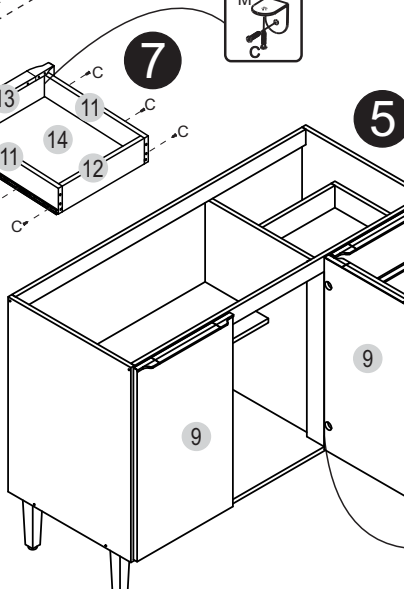

Nº. da peça	Descrição da peça	Dimensões	Código cores		Qtde.
			Dark	Trufa	
1	Lateral esquerda / Lateral izquierda	680x495x15	00045.0001	-----	01
2	Lateral direita / Lateral derecha	680x495x15	00115.0001	-----	01
3	Base / Base	1170x495x15	28601.0002	-----	01
4	Prateleira / Estante	779x255x15	28857.0002	-----	01
5	Régua / Regla	1170x54x15	00106.0001	-----	02
6	Pilastra / Pilastra	611x70x15	00112.0001	-----	01
7	Costa / Dorso	1190x640x3	23000.0001	-----	01
8	Porta menor / Puerta pequeña	334x386x15	00107.0001	-----	01
9	Porta / Puerta	670x386x15	00110.0001	-----	01
10	Divisória / Divisoria	611x495x15	00111.0001	-----	01
11	Traseiro gaveta / Trasero cajón	320x90x15	28859.0002	-----	02
12	Lateral gaveta / Lateral cajón	350x90x15	30169.0001	-----	04
13	Frente gaveta / Frente cajón	164x386x15	00109.0001	-----	02
14	Fundo gaveta / Fondo cajón	350x333x3	20847.0003	-----	02

N		Suporte prateleira	04
O		Prego anelado 12x12	08
P		Cantoneira metálica 22x22	09

Accessórios separados/Accesorios

S		Dobradiça curva 26mm	06
T		Puxador 386mm	05
U		Pé cônico 170mm	05
V		Corrediza telescópica	02

Fixação na parede
Fijación en la pared

Ferragens/Herrajes (Cód. 00113)

A		Cavilha 8,0 X 30	10
B		Parafuso C/C 3,5 X 40	13
C		Parafuso C/C 3,5 X 14	97
D		Cola bisnaga	01
E		Bucha plástica 8mm	02
F		Prego 10 X 10	35
G		Parafuso C/C 3,5 X 25	07
H		Parafuso C/F 5,0 X 50	02
I		Sistema fixação	02
J		Parafuso C/F 5,0 X 40	05
L		Cavilha 6,0 X 30	08
M		Cantoneira metálica reforçada	01

Capacidade máxima por prateleira
La capacidad máxima por estante

A corrediza telescópica possui duas partes: uma que será fixada na lateral e divisão e outra nas gavetas.

Colocação puxador (N)
Colocación tirador (N)