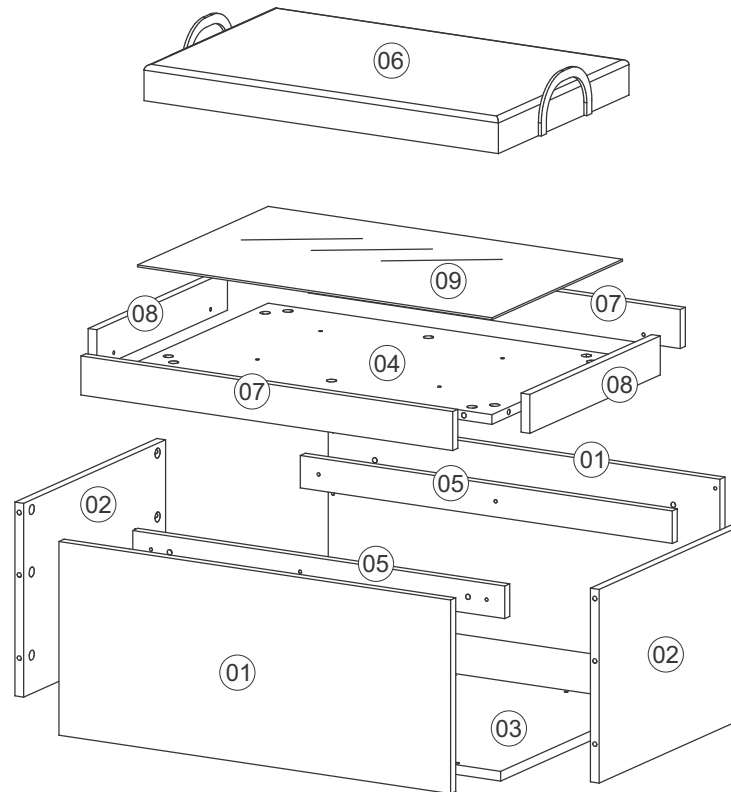

Notas especiales:

01 - Examine completamente todas las piezas del mueble antes de iniciar el trabajo.

02 - Se recomienda montar el mueble conforme el Manual de Ensamblaje.

03 - Es de responsabilidad del montador seguir las instrucciones del Manual de Ensamblaje, que son fundamentales para garantizar la estructura del mueble.

Lista de Peças / List of pieces / Lista de piezas

CÓD	DESCRIÇÃO	DESCRIPTION	DESCRIPCIÓN	QTD	RAW MATERIAL	DIMENSION
01	Lateral Maior	Larger Side	Lateral Major	2	MDP 15mm	298x672x15
02	Lateral Menor	Smaller Side	Lateral Menor	2	MDP 15mm	298x422x15
03	Base	Base	Base	1	MDP 15mm	672x452x15
04	Base Espelho	Mirror Base	Base Espejo	1	MDP 15mm	608x388x15
05	Apoio Maior	Larger Support	Apoyo Major	2	MDP 15mm	638x60x15
06	Assento	Seat	Asiento	1	MDP 15mm	602x382x15
07	Travessa Maior	Larger Traverse	Traviesa Major	2	MDP 15mm	60x608x15
08	Travessa Menor	Smaller Traverse	Traviesa Menor	2	MDP 15mm	60x418x15
09	Espelho	Mirror	Espejo	1	VIDRO 3mm	607x387x3