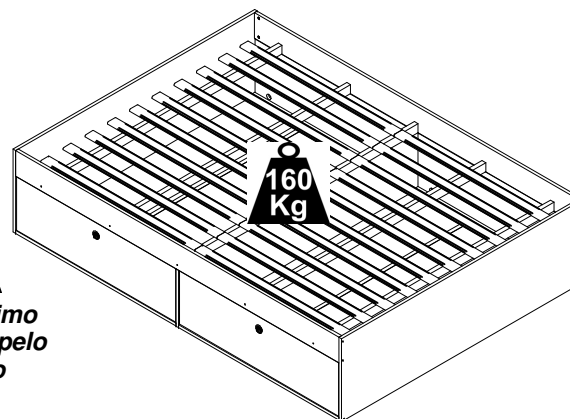

FERRAMENTAS NECESSÁRIAS:

40 min.

ADVERTÊNCIAS:

01 - Esteja ciente do risco de chama aberta e outras fontes de calor, tais como aquecedores elétricos, aquecedores a gás etc. nas proximidades do produto.

02 - Não utilize o produto se alguma parte estiver quebrada, rasgada ou faltando. Utilizar somente peças de reposição aprovadas pelo fabricante.

REF	DESCRIÇÃO	QTD
A	Cavilha Ø 6x30	12
B	Cavilha Ø 6x50	02
C	Sapata Deslizadora	10
D	Porca Cilindrica	08
E	Parafuso CC Ø 3,0x10	20
F	Parafuso CF Ø 4,5x50	18
G	Cola	01
H	Etiqueta adesiva Art in móveis. Colocar no lado externo do produto	01
I	Prego Anelado 12x12	60
J	Parafuso CC Ø 3,5x40	06
K	Parafuso CC Ø 3,5x14	40
L	Dobradiça Caneco Ø26 - Super Alta	08
M	Suporte Prateleira 6x8	08
N	Cantoneira 18x18	02
O	Adesivo tapa furo	04
P	Puxador	04
Q	Junção 46x46x1,9	01
R	Perfil H 1276mm	04

"IMPORTANTE LER COM ATENÇÃO E GUARDAR PARA EVENTUAIS CONSULTAS"