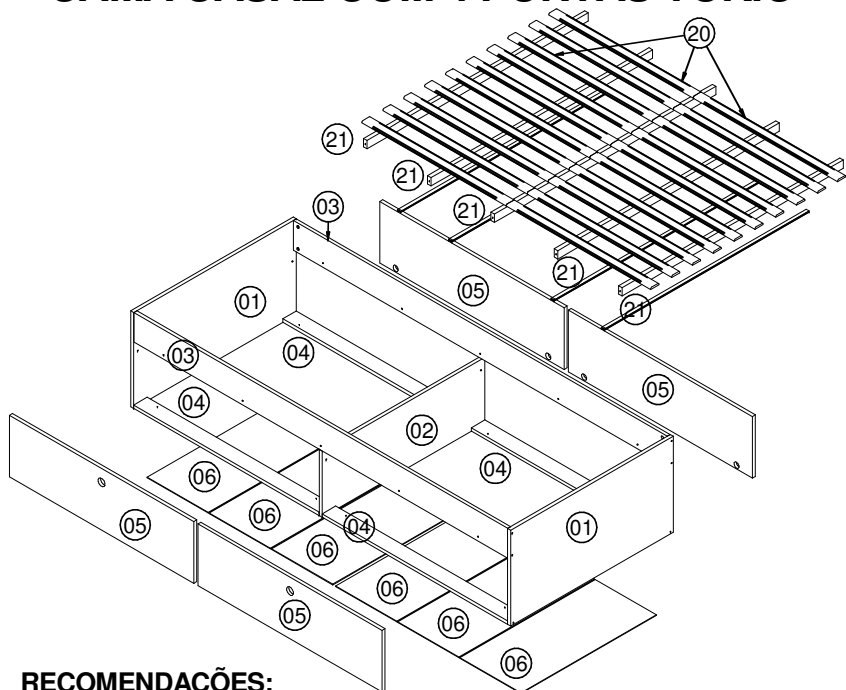

CAMA CASAL COM 4 PORTAS TÓKIO

RECOMENDAÇÕES:

01 - Examine completamente todas as peças do móvel antes de iniciar o trabalho.

02 - Recomenda-se montar o móvel conforme este Manual de Montagem.

03 - É de responsabilidade do montador seguir as instruções do Manual de Montagem, que são fundamentais para garantir a estrutura do móvel.

01 - Pano levemente umedecido com água, seguido de pano seco.

02 - Não utilizar produtos químicos ou abrasivos.

GARANTIA:

01 - 3 meses para defeitos ou vícios de origem.

Lista de peças

| COD | DESCRIÇÃO | DIMENSÃO | QTD |
|-----|------------------------|-------------|-----|
| 01 | Cabeceira | 1412x420x15 | 2 |
| 02 | Divisão | 1412x290x15 | 1 |
| 03 | Barra | 1890x130x15 | 2 |
| 04 | Travessa | 937x68x15 | 4 |
| 05 | Porta Basculante | 931x270x15 | 4 |
| 06 | Fundo | 1274x309x03 | 6 |
| 20 | Lastrinho 900 | 900x50x10 | 20 |
| 21 | Suporte de Lastro 1380 | 1380x45x22 | 5 |