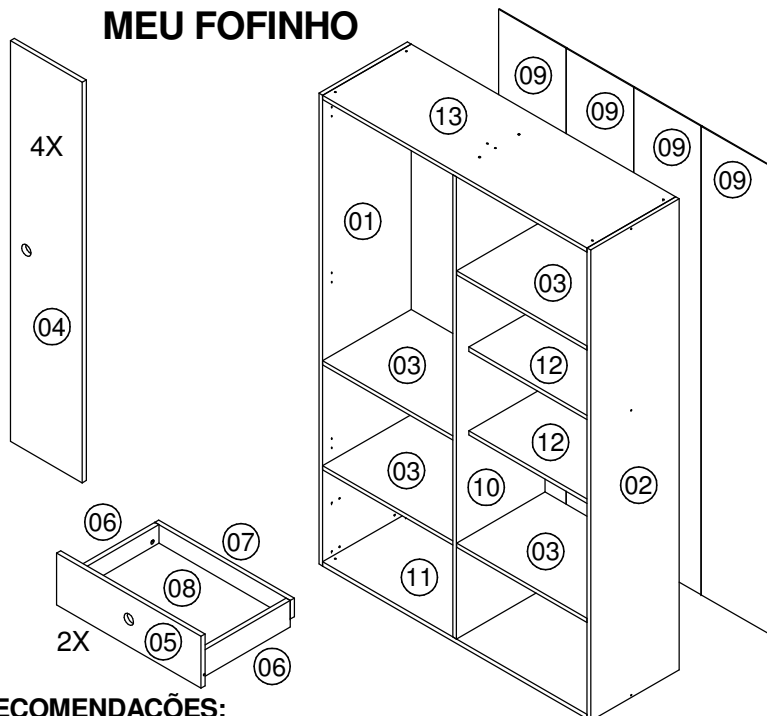

GR5040

Instruções de Montagem

www.artinmoveis.com.brRua Joni José Bozzeto, 300 - Bairro Tamandaré
Garibaldi | RS | CEP: 95720-000 | Fone / Fax: 54.3464.7071

GUARDA ROUPAS 4 PORTAS MEU FOFINHO

RECOMENDAÇÕES:

01 - Pano levemente umedecido com água, seguido de pano seco.

02 - Não utilizar produtos químicos ou abrasivos.

GARANTIA:

01 - 3 meses para defeitos ou vícios de origem.

Lista de peças

COD	DESCRIÇÃO	DIMENSÃO	QTD
01	Lateral Esquerda	1658x360x15	1
02	Lateral Direita	1658x360x15	1
03	Prateleira	530x360x15	4
04	Porta	1298x269x15	4
05	Frente de Gaveta	540x168x15	2
06	Lateral Gaveta	336x86x15	4
07	Traseira de gaveta	507x60x15	2
08	Fundo de Gaveta	487x352x03	2
09	Costa	1650x274x03	4
10	Lateral Central	1628x360x15	1
11	Base	1075x360x15	1
12	Prateleira Menor	530x310x15	2
13	Tampo	1075x360x15	1