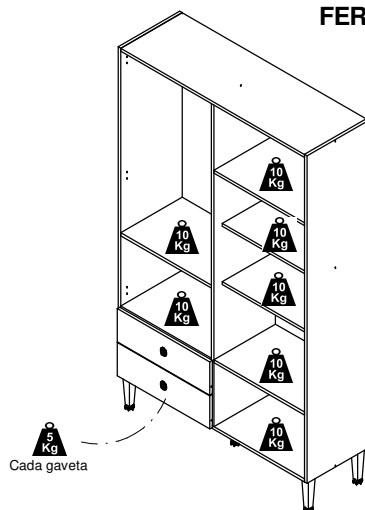

01 - Pano levemente umedecido com água, seguido de pano seco.

02 - Não utilizar produtos químicos ou abrasivos.

GARANTIA:

01 - 3 meses para defeitos ou vícios de origem.

Lista de peças

COD	DESCRIÇÃO	DIMENSÃO	QTD
01	Lateral Esquerda	1658x360x15	1
02	Lateral Direita	1658x360x15	1
03	Prateleira	530x360x15	4
04	Porta	1298x269x15	4
05	Frente de Gaveta	540x168x15	2
06	Lateral Gaveta	336x86x15	4
07	Traseira de gaveta	507x60x15	2
08	Fundo de Gaveta	487x352x03	2
09	Costa	1650x274x03	4
10	Lateral Central	1628x360x15	1
11	Base	1075x360x15	1
12	Prateleira Menor	530x310x15	2
13	Tampo	1075x360x15	1

FERRAMENTAS NECESSÁRIAS:

Peso Máximo suportado pelo produto

Cada gaveta

Data: 18/08/2017

Revisão: 00

ADVERTÊNCIAS:

01 - Esteja ciente do risco de chama aberta e outras fontes de calor, tais como aquecedores elétricos, aquecedores a gás etc. nas proximidades do produto.

02 - Não utilize o produto se alguma parte estiver quebrada, rasgada ou faltando. Utilizar somente peças de reposição aprovadas pelo fabricante.

REF	DESCRIÇÃO	QTD
A	Cavilha Ø 6x30	36
B	Parafuso CC Ø 3,5x40	10
C	Parafuso CC Ø 3,5x14	58
D	Parafuso CC Ø 6x10	08
E	Prego C/ Cabeça 10x10	80
F	Parafuso CF Ø 5x50	05
G	Suporte Cabideiro	02
H	Parafuso Minifix	08
I	Tambor Minifix Ø 12mm	08
J	Cola	01
K	Adesivo tapa furo	06
L	Perfil I 1627mm	02
M	Etiqueta adesiva Art in móveis. Colocar no lado externo do produto	01
N	Kit Corrediça 350mm	02
O	Pé	05
P	Puxador	06
Q	Dobradiça Caneco Ø 26 - Curva	12
R	Cabideiro 522mm	01
S	Fixador para Costas	10
T	Cavilha Ø6x50	04