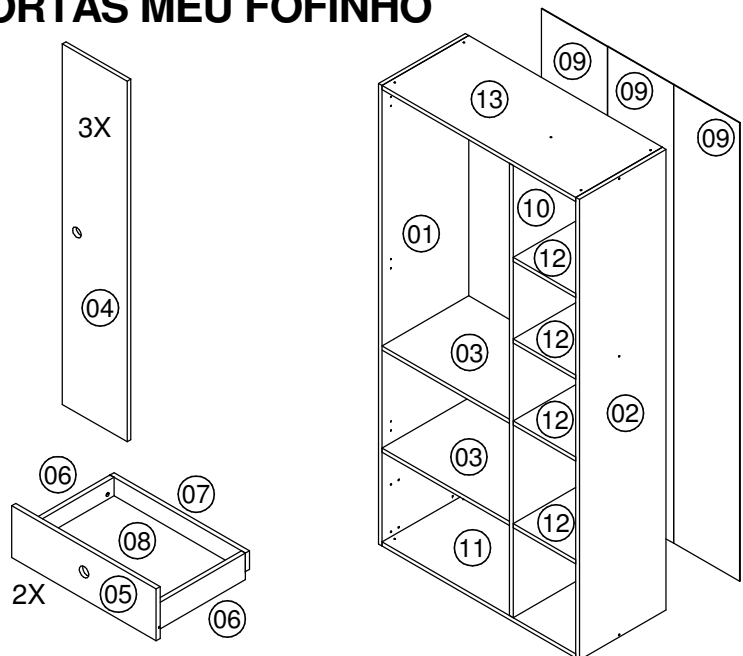

GR5030

Instruções de Montagem

www.artinmoveis.com.brRua Joni José Bozzeto, 300 - Bairro Tamandaré
Garibaldi | RS | CEP: 95720-000 | Fone / Fax: 54.3464.7071

GUARDA ROUPAS 3 PORTAS MEU FOFINHO

RECOMENDAÇÕES:

LIMPEZA:

01 - Pano levemente umedecido com água, seguido de pano seco.

02 - Não utilizar produtos químicos ou abrasivos.

GARANTIA:

01 - 3 meses para defeitos ou vícios de origem.

Lista de peças

COD	DESCRIÇÃO	DIMENSÃO	QTD
01	Lateral Esquerda	1658x360x15	1
02	Lateral Direita	1658x360x15	1
03	Prateleira	530x360x15	2
04	Porta	1298x269x15	3
05	Frente de Gaveta	540x168x15	2
06	Lateral Gaveta	336x86x15	4
07	Traseira de gaveta	507x60x15	2
08	Fundo de Gaveta	487x352x03	2
09	Costa	1650x274x03	3
10	Lateral Central	1628x360x15	1
11	Base	805x360x15	1
12	Prateleira Menor	260x360x15	4
13	Tampo	805x360x15	1

REF	DESCRIÇÃO	QTD
A	Cavilha Ø 6x30	38
B	Parafuso CC Ø 3,5x40	10
C	Parafuso CC Ø 3,5x14	46
D	Parafuso CC Ø 6x10	08
E	Prego C/ Cabeça 10x10	70
F	Parafuso CF Ø 5x50	04
G	Suporte Cabideiro	02
H	Parafuso Minifix	08
I	Tambor Minifix Ø 12mm	08
J	Cola	01
K	Adesivo tapa furo	06
L	Perfil I 1627mm	01
M	Etiqueta adesiva Art in móveis. Colocar no lado externo do produto	01
N	Kit Corrediça 350mm	02
O	Pé	04
P	Puxador	05
Q	Dobradiça Caneco Ø 26 - Curva	09
R	Cabideiro 522mm	01
S	Fixador para Costas	10
T	Cavilha Ø6x50	04