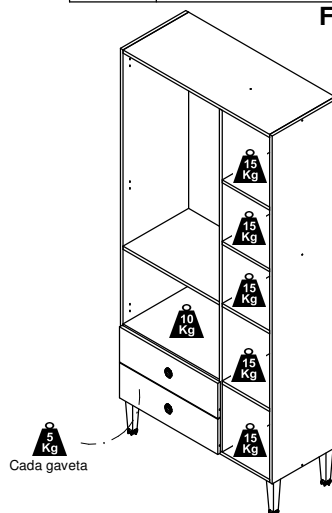

FERRAMENTAS NECESSÁRIAS:

Peso Máximo suportado pelo produto

Cada gaveta

Data: 18/08/2017

Revisão: 00

ADVERTÊNCIAS:

1. **01** - Esteja ciente do risco de chama aberta e outras fontes de calor, tais como aquecedores elétricos, aquecedores a gás etc. nas proximidades do produto.
2. **02** - Não utilize o produto se alguma parte estiver quebrada, rasgada ou faltando. Utilizar somente peças de reposição aprovadas pelo fabricante.

REF	DESCRIÇÃO	QTD
A	Cavilha Ø 6x30	38
B	Parafuso CC Ø 3,5x40	10
C	Parafuso CC Ø 3,5x14	46
D	Parafuso CC Ø 6x10	08
E	Prego C/ Cabeça 10x10	70
F	Parafuso CF Ø 5x50	04
G	Suporte Cabideiro	02
H	Parafuso Minifix	08
I	Tambor Minifix Ø 12mm	08
J	Cola	01
K	Adesivo tapa furo	06
L	Perfil I 1627mm	01
M	Etiqueta adesiva Art in móveis. Colocar no lado externo do produto	01
N	Kit Corrediça 350mm	02
O	Pé	04
P	Puxador	05
Q	Dobradiça Caneco Ø 26 - Curva	09
R	Cabideiro 522mm	01
S	Fixador para Costas	10
T	Cavilha Ø6x50	04

"IMPORTANTE LER COM ATENÇÃO E GUARDAR PARA EVENTUAIS CONSULTAS"