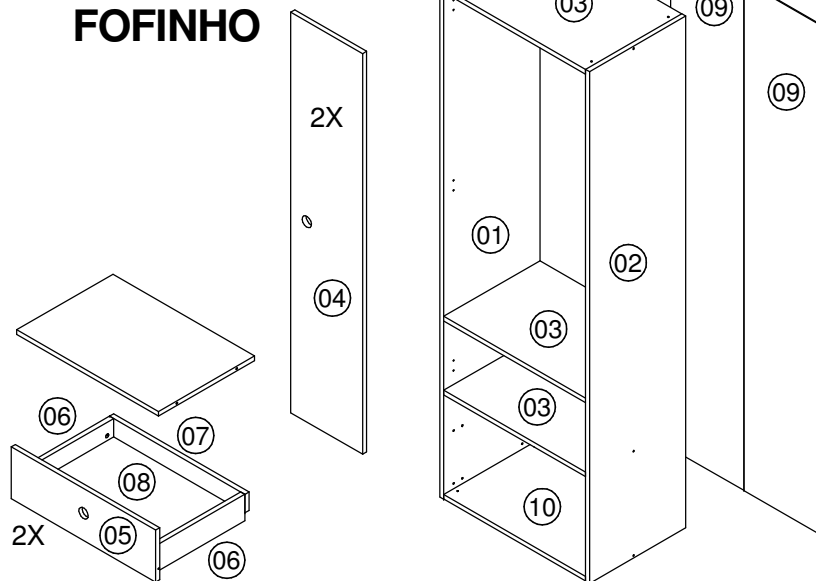

GR5020

Instruções de Montagem

www.artinmoveis.com.brRua Joni José Bozzeto, 300 - Bairro Tamandaré
Garibaldi | RS | CEP: 95720-000 | Fone / Fax: 54.3464.7071

GUARDA ROUPAS 2 PORTAS MEU FOFINHO

RECOMENDAÇÕES:

COD	DESCRIÇÃO	DIMENSÃO	QTD
01	Lateral Esquerda	1658x360x15	1
02	Lateral Direita	1658x360x15	1
03	Prateleira	530x360x15	3
04	Porta	1298x269x15	2
05	Frente de Gaveta	540x168x15	2
06	Lateral Gaveta	336x86x15	4
07	Traseira de gaveta	507x60x15	2
08	Fundo de Gaveta	487x352x03	2
09	Costa	1650x274x03	2
10	Base	530x360x15	1

REF	DESCRIÇÃO	QTD
A	Cavilha Ø 6x30	24
B	Parafuso CC Ø 3,5x40	06
C	Parafuso CC Ø 3,5x14	34
D	Parafuso CC Ø 6x10	08
E	Prego C/ Cabeça 10x10	50
F	Parafuso CF Ø 5x50	04
G	Suporte Cabideiro	02
H	Parafuso Minifix	08
I	Tambor Minifix Ø 12mm	08
J	Cola	01
K	Adesivo tapa furo	06
L	Perfil I 1627mm	01
M	Etiqueta adesiva Art in móveis. Colocar no lado externo do produto	01
N	Kit Corrediça 350mm	02
O	Pé	04
P	Puxador	04
Q	Dobradiça Caneco Ø 26 - Curva	06
R	Cabideiro 522mm	01