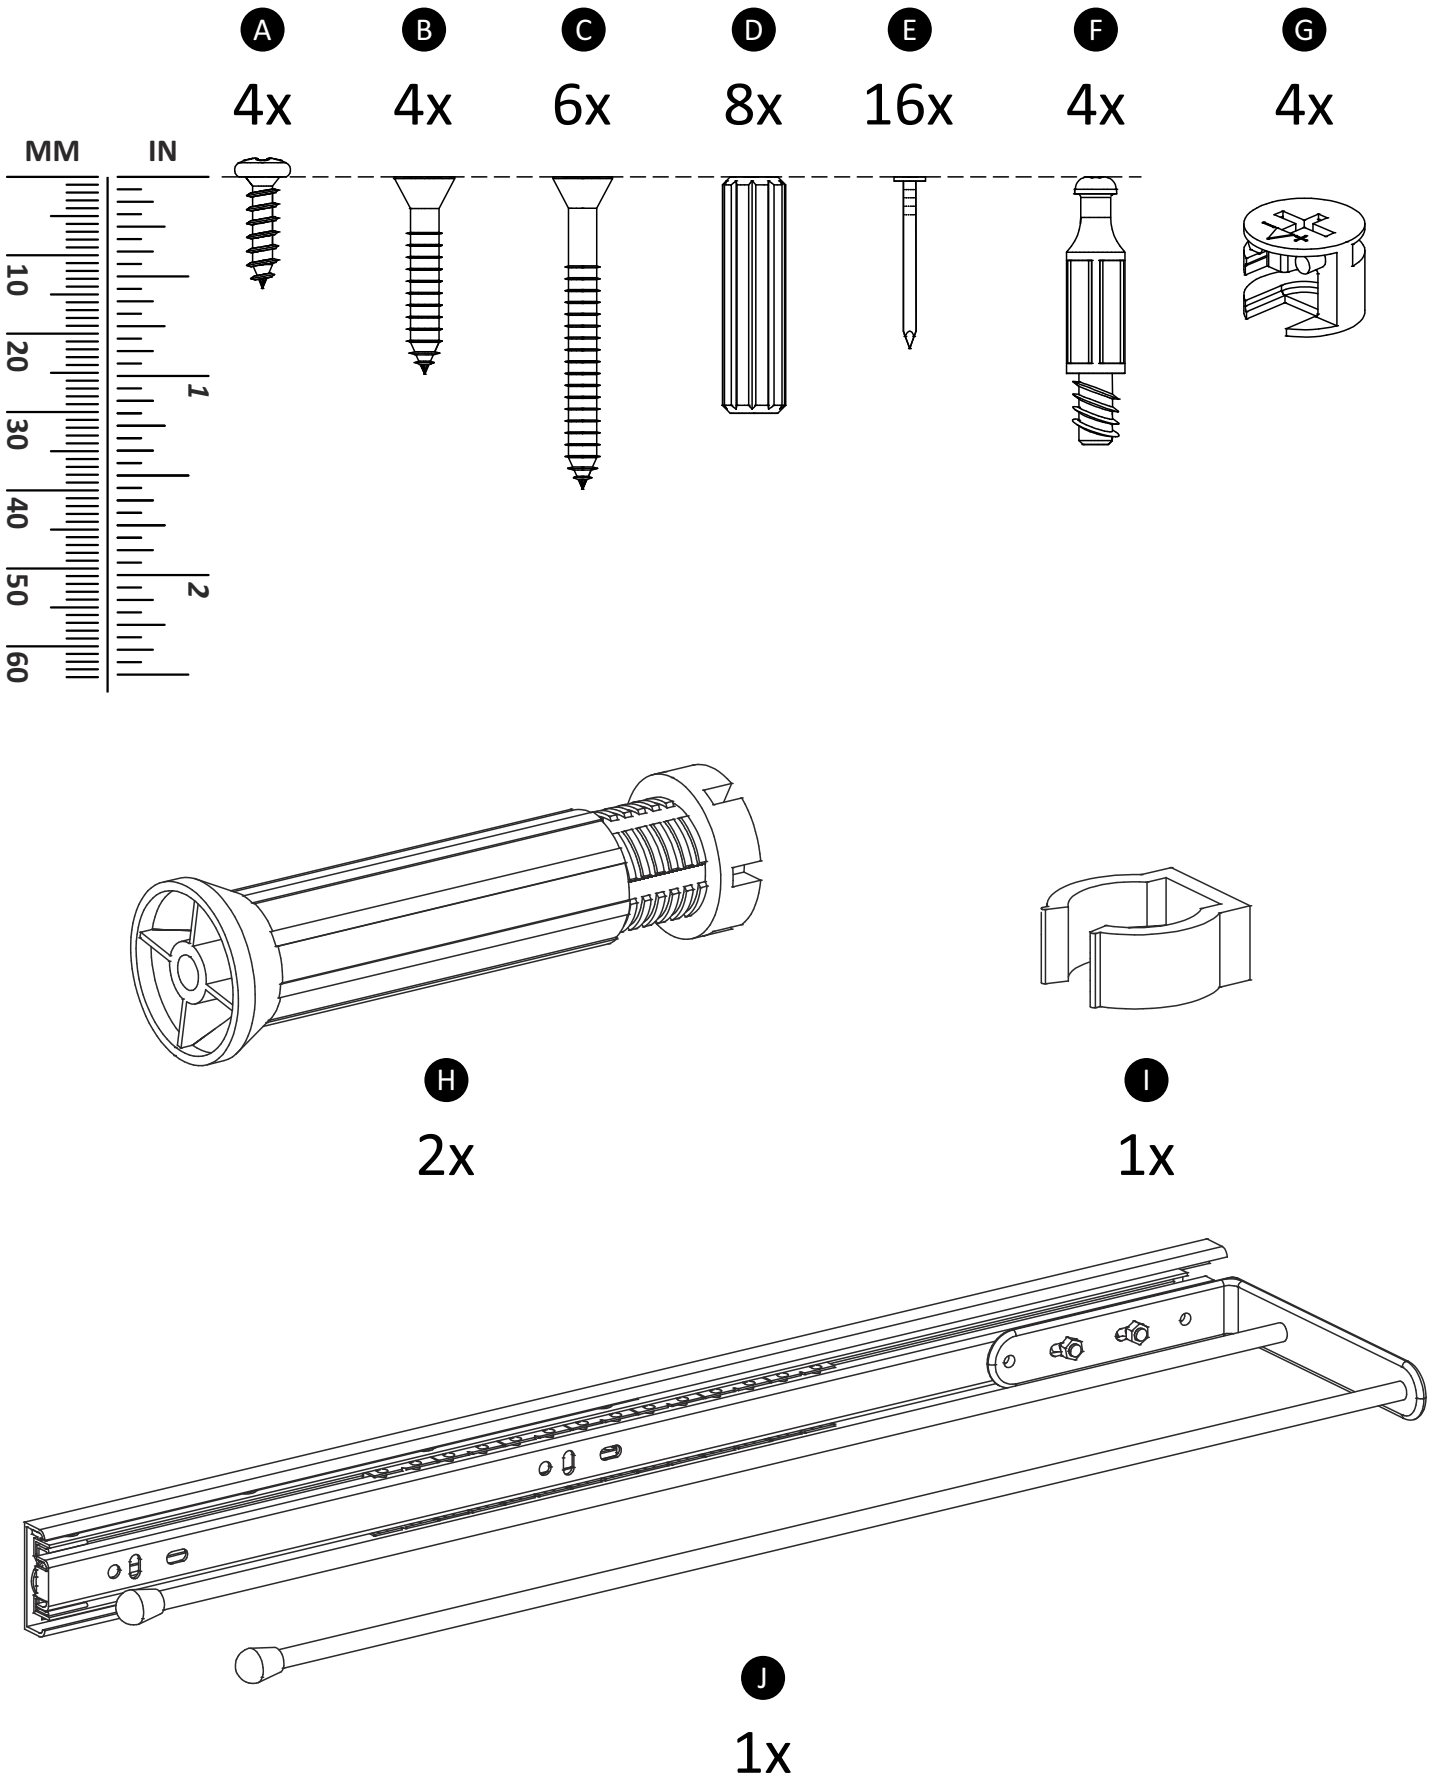

# MADESA

1 (15 x 491 x 645mm)  
(0,59 x 19,33 x 25,39in)

2 (15 x 491 x 645mm)  
(0,59 x 19,33 x 25,39in)

3 (25 x 520 x 200mm)  
(0,98 x 20,47 x 7,87in)

4 (15 x 168 x 489mm)  
(0,59 x 6,61 x 19,25in)

5 (15 x 198 x 491mm)  
(0,59 x 7,80 x 19,33in)

6 (3 x 650 x 188mm)  
(0,12 x 25,59 x 7,40in)

7 (15 x 150 x 198mm)  
(0,59 x 5,91 x 7,80in)

# 2

w = 110mm/4,33in  
x = 55mm/2,17in

**3**

4x

**4**

**5**

**6**

**7**