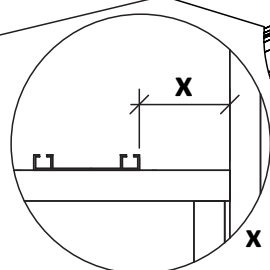

10 (12 x 100 x 1980mm)
(0,47 x 3,94 x 77,95in)

11 (12 x 100 x 1980mm)
(0,47 x 3,94 x 77,95in)

3 (12 x 440 x 1840mm)
(0,47 x 17,32 x 72,44in)

4 (12 x 440 x 1840mm)
(0,47 x 17,32 x 72,44in)

5 (12 x 440 x 1840mm)
(0,47 x 17,32 x 72,44in)

11-4x

E	16
---	----

2x

12-4x

D	8
K	8
L	8

13-4x

H	16
---	----

14-4x

C	28
T	4
A1	4

MADESA

15

W	6
Y	1

16

C	14
X	3
Y	2

$x = 30\text{mm}/1,18\text{in}$

$x = 32\text{mm}/1,26\text{in}$

17-2x

A	4
B	24
U	4
V	4
Z	2

18-2x

A	4
B	24
U	4
V	4
Z	2

19

4x

LISTA DE PEÇAS

IT	DESCRIÇÃO:	ESP	LARG	COMP	MAT.	QT
1	LATERAL ESQUERDA	12	547	2042	MDP	1
2	LATERAL DIREITA	12	547	2042	MDP	1
3	DIVISÓRIA ESQUERDA	12	440	1840	MDP	1
4	DIVISÓRIA CENTRAL	12	440	1840	MDP	1
5	DIVISÓRIA DIREITA	12	440	1840	MDP	1
6	TAMPO	12	543	1980	MDP	1
7	BASE	12	543	1980	MDP	1
8	MONTANTE LATERAL	12	120	2042	MDP	2
9	MONTANTE SUPERIOR	12	97	1960	MDP	1
10	RODAPÉ FRONTAL	12	100	1980	MDP	1
11	RODAPÉ TRASEIRO	12	100	1980	MDP	1
12	PORTA ESQUERDA	15	500	1820	MDP	2
13	PORTA DIREITA	15	500	1820	MDP	2
14	COSTA	3	498	1860	MDF	4
15	TAMPO GAVETA ESQUERDO	12	438	486	MDP	2
16	PRATELEIRA FIXA ESQUERDA	12	438	486	MDP	2
17	TAMPO GAVETA DIREITO	12	438	486	MDP	1
18	PRATELEIRA FIXA DIREITA	12	438	486	MDP	2
19	TAMPO ESQUERDO MENOR	12	300	486	MDP	1
20	FUNDO GAVETA	3	407	381	MDP	4
21	FRENTE GAVETA	15	165	422	MDP	4
22	LATERAL GAVETA ESQUERDA	15	110	400	MDP	4
23	LATERAL GAVETA DIREITA	15	110	400	MDP	4
24	COSTA GAVETA	15	84	367	MDP	4
25	RODAPÉ CENTRAL	12	100	517	MDP	3