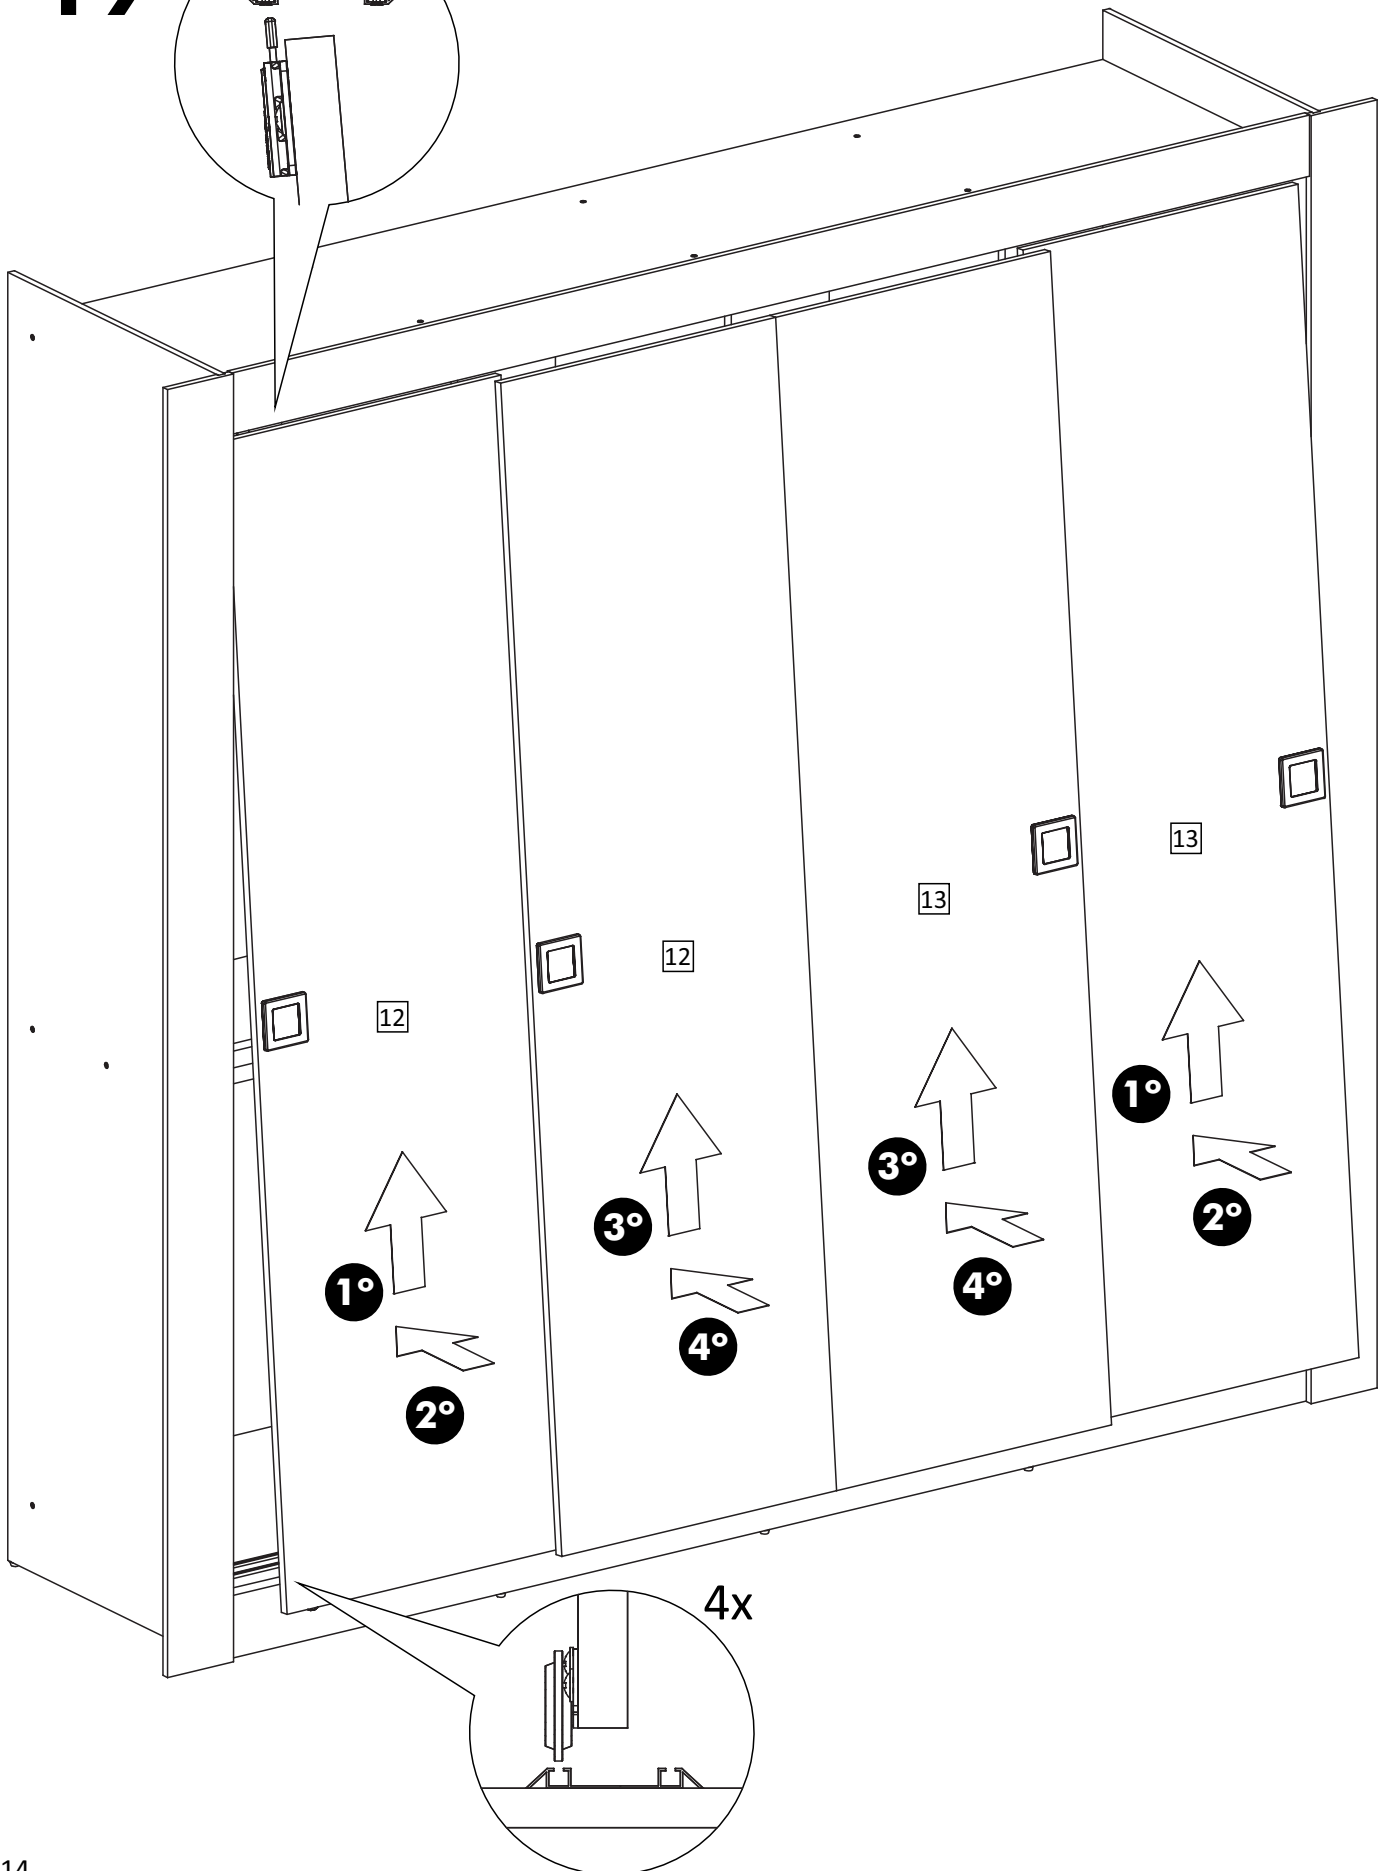

19

4x

LISTA DE PEÇAS

IT	DESCRIÇÃO:	ESP	LARG	COMP	MAT.	QT
1	LATERAL ESQUERDA	12	547	2042	MDP	1
2	LATERAL DIREITA	12	547	2042	MDP	1
3	DIVISÓRIA ESQUERDA	12	440	1840	MDP	1
4	DIVISÓRIA CENTRAL	12	440	1840	MDP	1
5	DIVISÓRIA DIREITA	12	440	1840	MDP	1
6	TAMPO	12	543	1980	MDP	1
7	BASE	12	543	1980	MDP	1
8	MONTANTE LATERAL	12	120	2042	MDP	2
9	MONTANTE SUPERIOR	12	97	1960	MDP	1
10	RODAPÉ FRONTAL	12	100	1980	MDP	1
11	RODAPÉ TRASEIRO	12	100	1980	MDP	1
12	PORTA ESQUERDA	15	500	1820	MDP	2
13	PORTA DIREITA	15	500	1820	MDP	2
14	COSTA	3	498	1860	MDF	4
15	TAMPO GAVETA ESQUERDO	12	438	486	MDP	2
16	PRATELEIRA FIXA ESQUERDA	12	438	486	MDP	2
17	TAMPO GAVETA DIREITO	12	438	486	MDP	1
18	PRATELEIRA FIXA DIREITA	12	438	486	MDP	2
19	TAMPO ESQUERDO MENOR	12	300	486	MDP	1
20	FUNDO GAVETA	3	407	381	MDP	4
21	FRENTE GAVETA	15	165	422	MDP	4
22	LATERAL GAVETA ESQUERDA	15	110	400	MDP	4
23	LATERAL GAVETA DIREITA	15	110	400	MDP	4
24	COSTA GAVETA	15	84	367	MDP	4
25	RODAPÉ CENTRAL	12	100	517	MDP	3

TABELA DE ACESSÓRIOS

IT	DESCRIÇÃO:	QT	MAT.
A	PARAFUSO CF FC 3,5X10mm	8	MET
B	PARAFUSO CF FC 3,5X12mm	48	MET
C	PARAFUSO CC FC 3,5x12mm	200	MET
D	PARAFUSO CC FC 4,5x40mm	54	MET
E	CAVILHA 6x30mm	64	MAD
F	CAVILHA 6x50mm	6	MAD
G	PINO MINIFIX 6x35mm	14	MET
H	PREGO 10X10mm	156	MET
I	FIXADOR COSTAS 15x13x1mm	54	MET
J	SAPATA DESLIZADORA CAMA	10	PLA
K	TAPA FURO 18mm	8	PLA
L	TAMBOR MINIFIX Ø15mm	8	MET
M	TAMBOR MINIFIX Ø12mm	6	MET
N	SUORTE CABIDEIRO MEIA CANA	6	PLA
O	CANTONEIRA 18x18x0.75mm	8	MET
P	CHAPINHA L 17X17X45mm	6	MET
Q	CANTONEIRA 40X25X2.65mm	2	MET
R	CONECTOR DUPLO L 20x20x42mm	9	PLA
S	AFASTADOR 32mm	16	PLA
T	CANTONEIRA SUP. TRIANG. 14X14mm	4	PLA
U	GUIA RM PLANA 3mm	8	VAR
V	ROLDANA RM CM 129	8	VAR
W	FREIO CM12R	6	PLA
X	TUBO CABIDEIRO 479mm	3	MAD
Y	PERFIL PLAS U SEM ABA 1976mm	2	PLA
Z	PUXADOR 64mm	4	PLA
A1	CORREDIÇA 400mm NORMAL B	4	MET

CUIDADOS COM O PRODUTO

Com o intuito de garantir a sua satisfação e confirmar o nosso compromisso com a qualidade, queremos que o Senhor(a), leia atentamente nossas recomendações para com o cuidado de seu móvel.

- Proteja-o da incidência direta da luz solar;
- Evite colocá-lo próximo de estufas ou saídas de ar condicionado;
- Não deixe em lugar úmido e não o exponha às intempéries;
- Evite objetos pontiagudos sobre a sua superfície;
- Para movimentar o móvel de lugar, carregue-o, não empurre-o nem arraste-o;
- Mantenha o móvel sempre nivelado para garantir o bom funcionamento das portas e gavetas;
- Fixe as costas observando bem o esquadro e colocando a quantidade correta de pregos;

CERTIFICADO DE GARANTIA

Será de 90 dias o prazo para defeitos aparentes e de fácil constatação, contados da data de instalação. Será de (03) meses a garantia do produto por defeitos de fabricação, ressalvadas condições normais de uso e as demais condições do presente certificado, contados da data de emissão da nota fiscal.

IMPORTANTE:

- A execução da montagem deve ser realizada por 2 profissionais especializados;
- As ferramentas para a montagem não acompanham o produto.