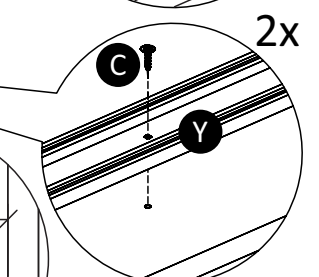

C	28
T	4
A1	4

MADESA

15

W	6
Y	1

16

C	14
X	3
Y	2

$x = 30\text{mm}/1,18\text{in}$

$x = 32\text{mm}/1,26\text{in}$

17-2x

A	4
B	24
U	4
V	4
Z	2

18-2x

A	4
B	24
U	4
V	4
Z	2

19

4x

LISTA DE PEÇAS

IT	DESCRIÇÃO:	ESP	LARG	COMP	MAT.	QT
1	LATERAL ESQUERDA	12	547	2042	MDP	1
2	LATERAL DIREITA	12	547	2042	MDP	1
3	DIVISÓRIA ESQUERDA	12	440	1840	MDP	1
4	DIVISÓRIA CENTRAL	12	440	1840	MDP	1
5	DIVISÓRIA DIREITA	12	440	1840	MDP	1
6	TAMPO	12	543	1980	MDP	1
7	BASE	12	543	1980	MDP	1
8	MONTANTE LATERAL	12	120	2042	MDP	2
9	MONTANTE SUPERIOR	12	97	1960	MDP	1
10	RODAPÉ FRONTAL	12	100	1980	MDP	1
11	RODAPÉ TRASEIRO	12	100	1980	MDP	1
12	PORTA ESQUERDA	15	500	1820	MDP	2
13	PORTA DIREITA	15	500	1820	MDP	2
14	COSTA	3	498	1860	MDF	4
15	TAMPO GAVETA ESQUERDO	12	438	486	MDP	2
16	PRATELEIRA FIXA ESQUERDA	12	438	486	MDP	2
17	TAMPO GAVETA DIREITO	12	438	486	MDP	1
18	PRATELEIRA FIXA DIREITA	12	438	486	MDP	2
19	TAMPO ESQUERDO MENOR	12	300	486	MDP	1
20	FUNDO GAVETA	3	407	381	MDP	4
21	FRENTE GAVETA	15	165	422	MDP	4
22	LATERAL GAVETA ESQUERDA	15	110	400	MDP	4
23	LATERAL GAVETA DIREITA	15	110	400	MDP	4
24	COSTA GAVETA	15	84	367	MDP	4
25	RODAPÉ CENTRAL	12	100	517	MDP	3