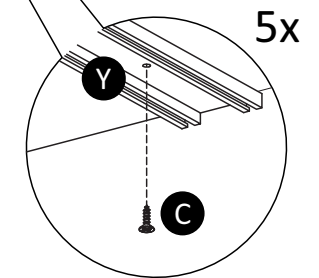

C	28
T	4
A1	4

MADESA

15

W	6
Y	1

16

C	14
X	3
Y	2

$x = 30\text{mm}/1,18\text{in}$

$x = 32\text{mm}/1,26\text{in}$

17-2x

A	4
B	24
U	4
V	4
Z	2

18-2x

A	4
B	24
U	4
V	4
Z	2

19

4x

LISTA DE PEÇAS

IT	DESCRIÇÃO:	ESP	LARG	COMP	MAT.	QT
1	LATERAL ESQUERDA	12	547	2042	MDP	1
2	LATERAL DIREITA	12	547	2042	MDP	1
3	DIVISÓRIA ESQUERDA	12	440	1840	MDP	1
4	DIVISÓRIA CENTRAL	12	440	1840	MDP	1
5	DIVISÓRIA DIREITA	12	440	1840	MDP	1
6	TAMPO	12	543	1980	MDP	1
7	BASE	12	543	1980	MDP	1
8	MONTANTE LATERAL	12	120	2042	MDP	2
9	MONTANTE SUPERIOR	12	97	1960	MDP	1
10	RODAPÉ FRONTAL	12	100	1980	MDP	1
11	RODAPÉ TRASEIRO	12	100	1980	MDP	1
12	PORTA ESQUERDA	15	500	1820	MDP	2
13	PORTA DIREITA	15	500	1820	MDP	2
14	COSTA	3	498	1860	MDF	4
15	TAMPO GAVETA ESQUERDO	12	438	486	MDP	2
16	PRATELEIRA FIXA ESQUERDA	12	438	486	MDP	2
17	TAMPO GAVETA DIREITO	12	438	486	MDP	1
18	PRATELEIRA FIXA DIREITA	12	438	486	MDP	2
19	TAMPO ESQUERDO MENOR	12	300	486	MDP	1
20	FUNDO GAVETA	3	407	381	MDP	4
21	FRENTE GAVETA	15	165	422	MDP	4
22	LATERAL GAVETA ESQUERDA	15	110	400	MDP	4
23	LATERAL GAVETA DIREITA	15	110	400	MDP	4
24	COSTA GAVETA	15	84	367	MDP	4
25	RODAPÉ CENTRAL	12	100	517	MDP	3