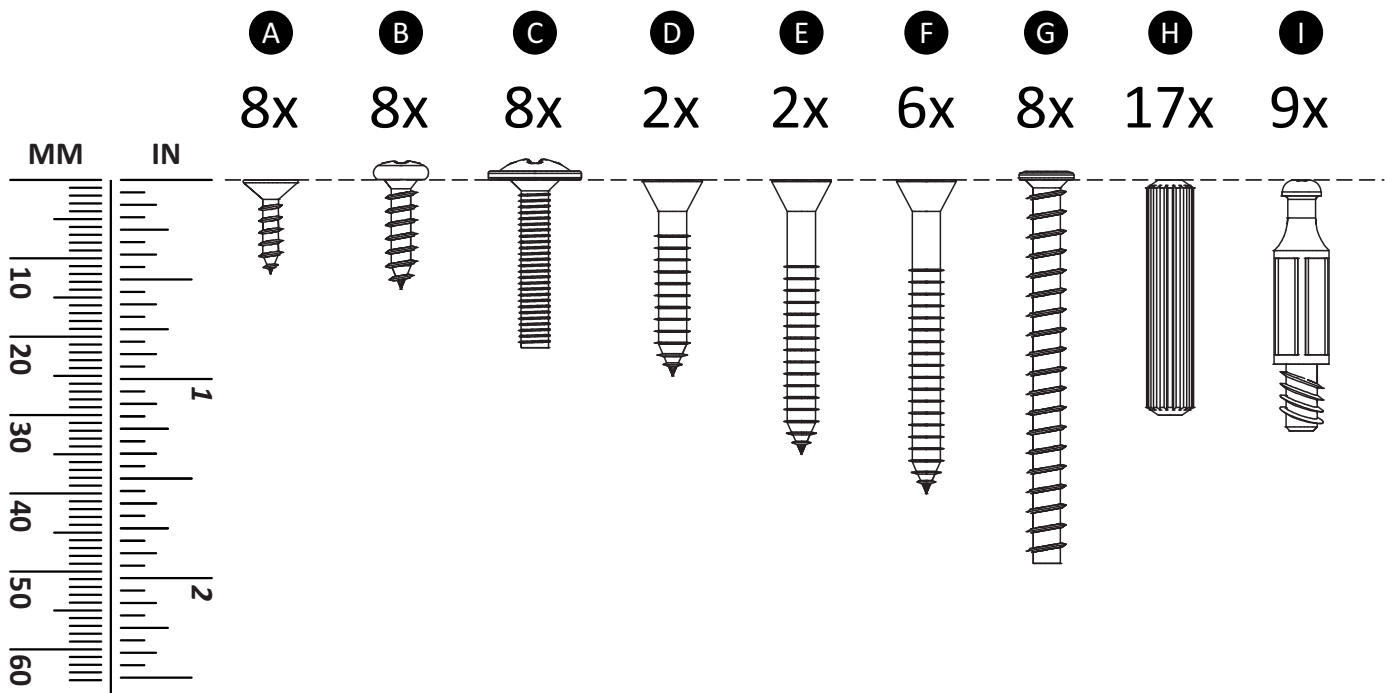

MADESA

6948

MADESA

1 (15 x 270 x 341mm)
(0,59 x 10,63 x 13,43in)

2 (15 x 245 x 326mm)
(0,59 x 9,65 x 12,83in)

3 (15 x 270 x 341mm)
(0,59 x 10,63 x 13,43in)

4 (15 x 360 x 1360mm)
(0,59 x 14,17 x 53,54in)

5 (15 x 343 x 1360mm)
(0,59 x 13,50 x 53,54in)

6 (15 x 270 x 1326mm)
(0,59 x 10,63 x 52,20in)

7 (15 x 675 x 263mm)-2x
(0,59 x 26,57 x 10,35in)

8 (20 x 57 x 217mm)-4x
(0,79 x 2,24 x 8,54in)

9 (25 x 80 x 1326mm)
(0,98 x 3,15 x 52,20in)

MADESA

1

2

3