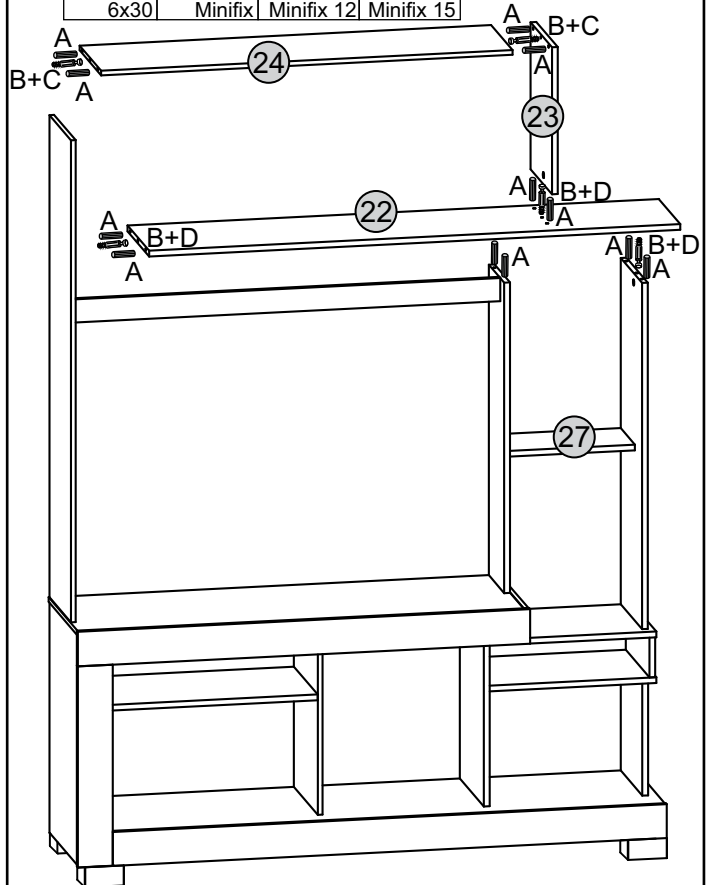

1. **8º**

A	B	C	D
Cavilha 6x30	Parafuso Minifix	Tambor Minifix 12	Tambor Minifix 15