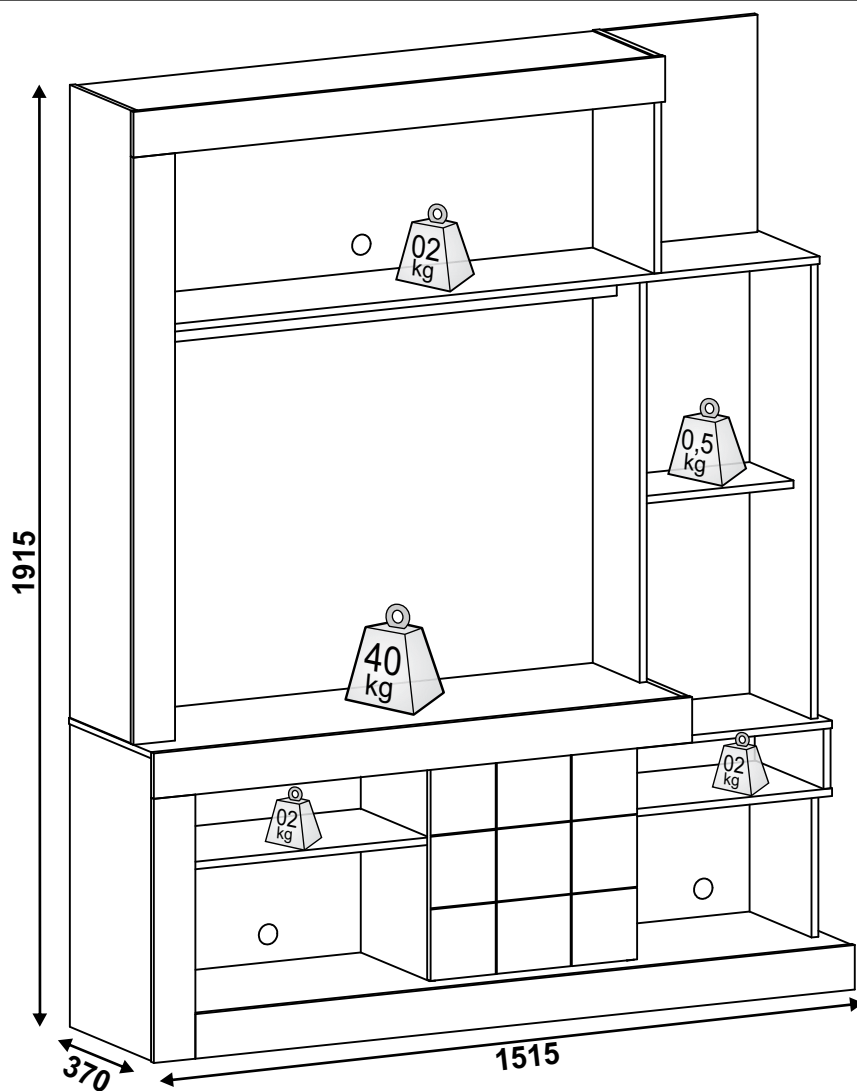

- 10º**
- | | |
|-------------|--------------|
| I | J |
| Prego 10x10 | Junção Fundo |

13.243 - ESTANTE DELIZE

(MEDIDAS EM MM)

Cod. Assist. Técnica	Cod.	Acessórios / Accessories / Accesorios			Qtd.
156	A	Cavilha 6x30	Dowel 6x30mm	Pin 6x30mm	63
10771	B	Parafuso minifix	Screw minifix	Tornillo minifix	13
988	C	Tambor minifix 12mm	Minifix 12mm	Minifix 12mm	6
157	D	Tambor minifix 15mm	Minifix 15mm	Minifix 15mm	7
7902	E	Parafuso 4,0x12 cabeça chata	Screw 4,0x12 flathead	Tornillo 4,0x12 cab. plana	8
1043	F	Parafuso 4,0x12 cabeça flang.	Screw 4,0x12	Tornillo 4,0x12	88
984	G	Parafuso 3,5x40 cabeça chata	Screw 3,5x40 flathead	Tornillo 3,5x40 cab. plana	10
8440	H	Cantoneira Metálica	Metal Angles	Angulo de Metal	10
1068	I	Prego 10x10	Nail 10x10	Clavo 10x10	70
983	J	Junção de Fundo	Bottom Joint	Unión Fondo	4
1219	K	Suporte de Fixação	Assembly Support	Suporte de Montaje	3
12450	L	Dobradiça 26mm	Hinge 26mm	Bisagra 26mm	2
12795	M	Calço 1 (dobradiça 26mm)	Shim 1	Calce 1	2
2671	N	Suporte de Prateleira Preto	Shelf Support	Suporte estanteria	4
8443	O	Sapata Preta 15x6mm	Black Shoes 15x6mm	Zapata Negra 15x6mm	6
1232	P	Dispositivo Angular	Angles Support	Suporte Angulo	24
10141	Q	Tapa furo adesivo 19mm Teka TX	Tapa Hole Sticker 19mm Teka TX	Tapa del Agujero 19mm Teka TX	6
10466		Tapa furo adesivo 19mm Rústico Malbec	Tapa Hole Sticker 19mm Rústico M.	Tapa del Agujero 19mm Rustico M.	9
13174		Tapa furo adesivo 19mm Dorale Brilho	Tapa Hole Sticker 19mm Dorale B.	Tapa del Agujero 19mm Dorale B.	6
10140	R	Tapa furo adesivo Madero TX	Tapa Hole Sticker 19mm Madero TX	Tapa del Agujero 19mm Madero TX	3
13173		Tapa furo adesivo Conhaque Brilho	Tapa Hole Sticker 19mm Conhaque B.	Tapa del Agujero 19mm Conhaque B.	3
13255	S	Pé Plástico 100x50x40 Marrom	Foot 100x50x40mm	Pié 100x50x40	5