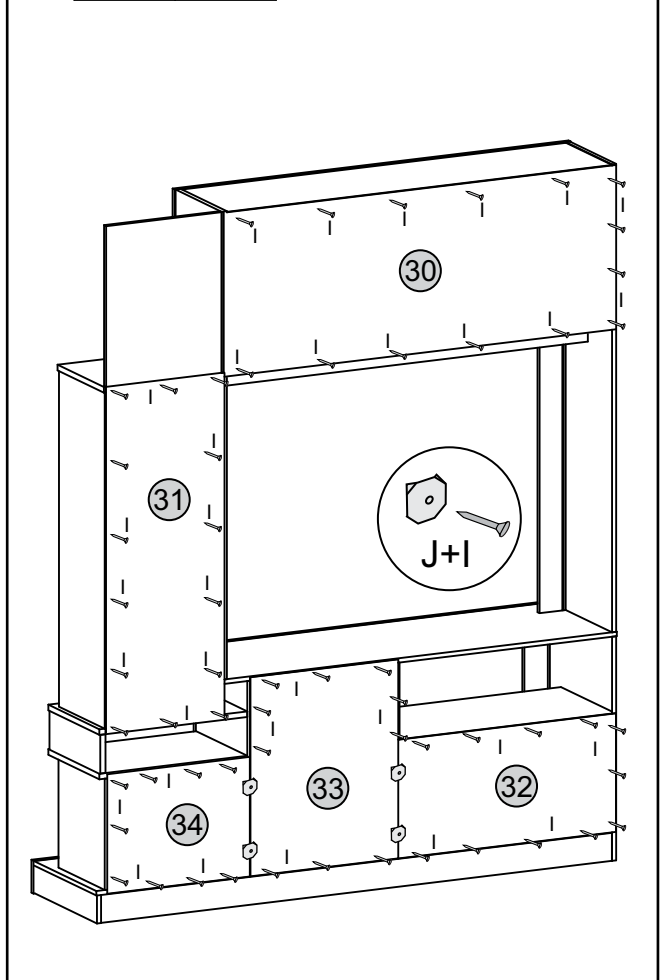

1. **10º**

I	J
Prego 10x10	Junção Fundo