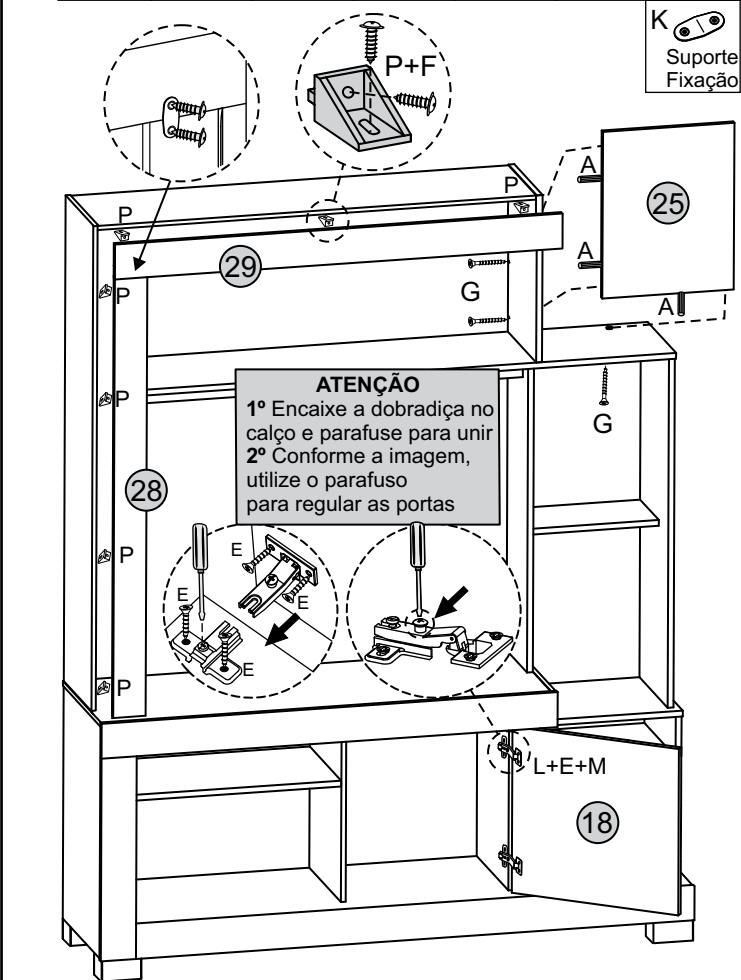

1. **9º**

A	E	F	G	L	M	P
Cavilha 6x30	Parafuso 4x12	Parafuso 4x12	Parafuso 3,5x40	Dobradiça	Calço 1	Dispositivo Angular