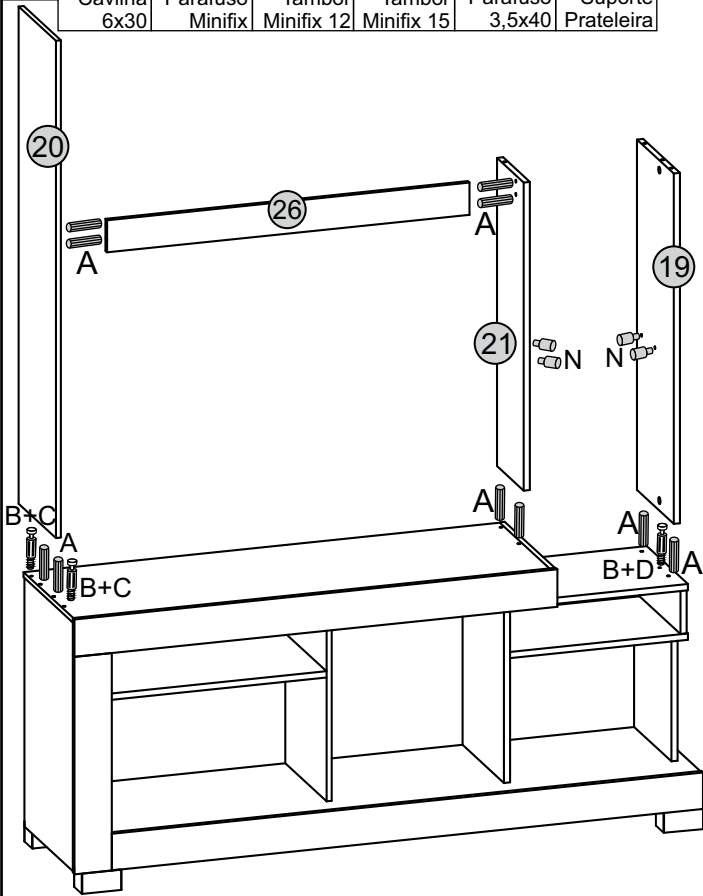

FIXAÇÃO DO RODAPÉ

6º

S	F
Pé	Parafuso 4,0x12

MONTAGEM COM PÉS

1º - Fixar uma cantoneira em cada canto do rodapé
 2º - Fixar cantoneiras no rodapé traseiro e no rodapé lateral

MONTAGEM COM SAPATAS

I	O
Prego	Sapata

13.243 - ESTANTE DELIZE

- 7º**
- | | | | | | |
|--------------|------------------|-------------------|-------------------|-----------------|--------------------|
| A | B | C | D | G | N |
| Cavilha 6x30 | Parafuso Minifix | Tambor Minifix 12 | Tambor Minifix 15 | Parafuso 3,5x40 | Suporte Prateleira |