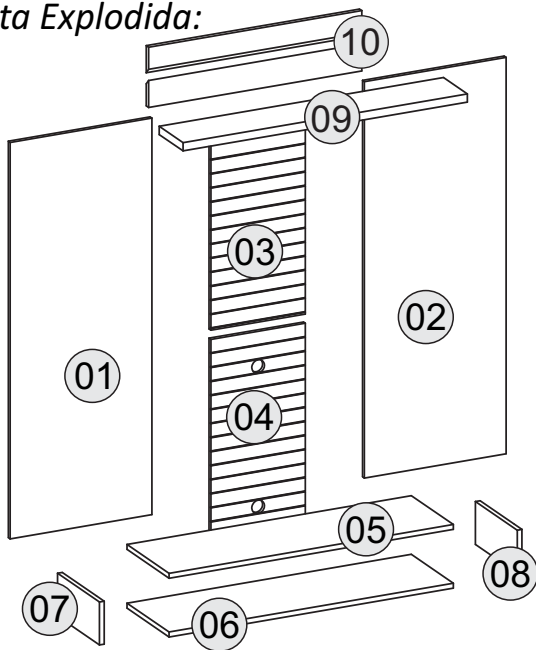

14075 - PAINEL SMART

Vista Explodida:

ENTENDENDO OS CÓDIGOS CARIMBADO NAS PEÇAS:

LEGENDA DE CORES:

- 047 - RÚSTICO MALBEC
- 048 - BRANCO BRILHO
- 056 - DORALE BRILHO
- 057 - CONHAQUE BRILHO
- 058 - RÚSTICO NEVADO
- 059 - CHUMBO
- 055 - OFF WHITE
- 060 - RÚSTICO TERRARA
- 000 - CRÚ