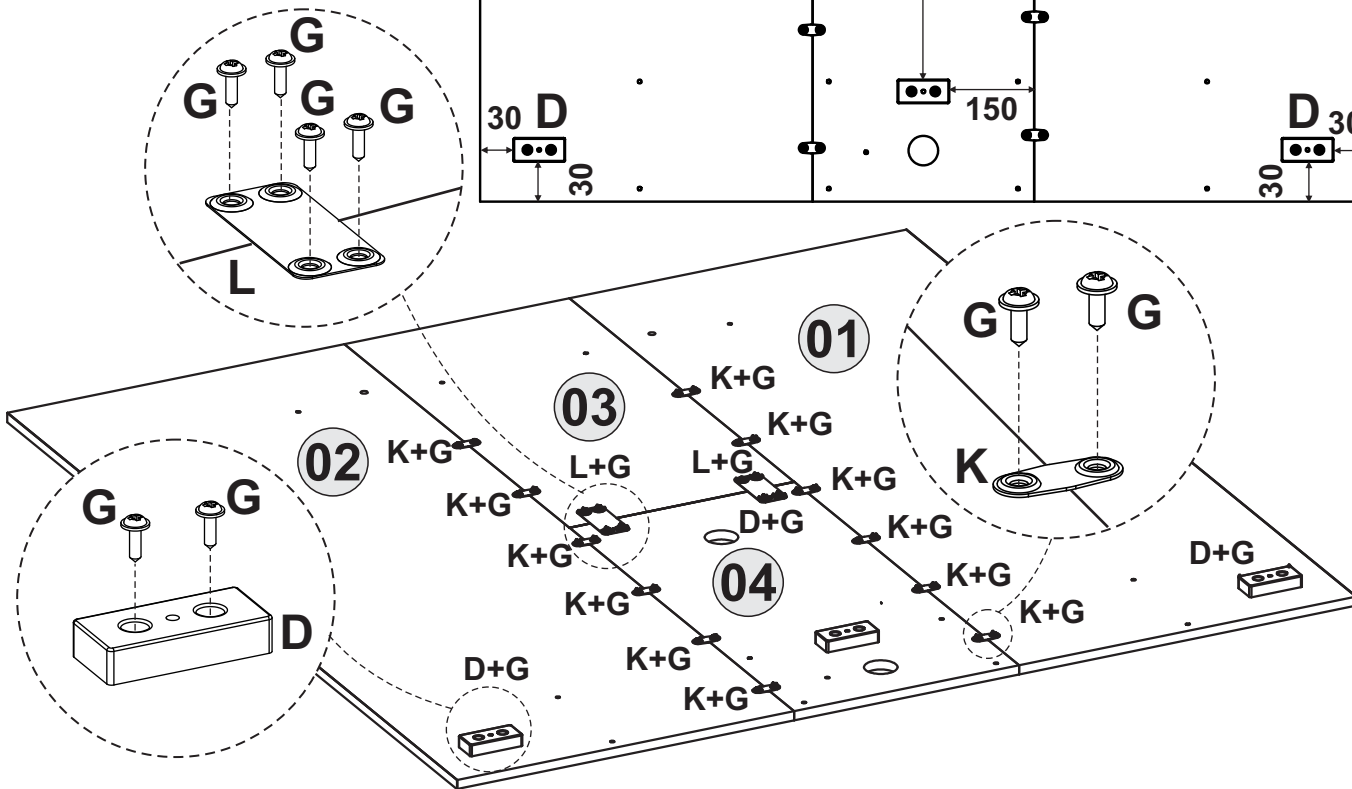

14075 - PAINEL SMART

- 1º**
- D** Distanciador 15mm preto
 - K** Suporte fix. 35x15mm
 - L** Chapa fix. 75x45mm
 - G** Parafuso 4,0x12 flang.

Fixe o acessório (D), posicionando na medida indicada na imagem.