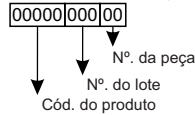

14075 - PAINEL SMART

Vista Explodida:

ENTENDENDO OS CÓDIGOS CARIMBADO NAS PEÇAS:

LEGENDA DE CORES:

- 047 - RÚSTICO MALBEC
- 048 - BRANCO BRILHO
- 056 - DORALE BRILHO
- 057 - CONHAQUE BRILHO
- 058 - RÚSTICO NEVADO
- 059 - CHUMBO
- 055 - OFF WHITE
- 060 - RÚSTICO TERRARA
- 000 - CRÚ

ENTENDENDO OS CÓDIGOS:

Instruções para a montagem do produto:

Separe as peças e acessórios de maneira organizada.
Separate the parts and accessories in an organized way.
Separe las piezas y accesorios de forma organizada