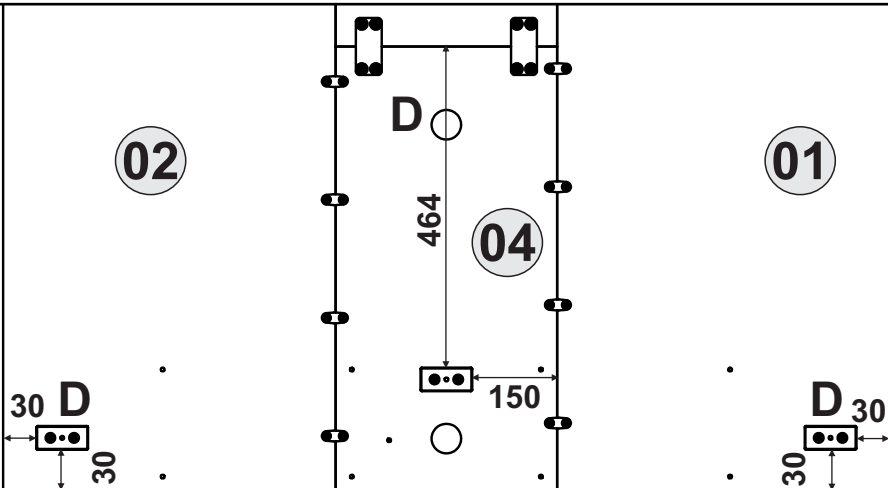

14075 - PAINEL SMART

- 1º**
- D** Distanciador 15mm preto
 - K** Suporte fix. 35x15mm
 - L** Chapa fix. 75x45mm
 - G** Parafuso 4,0x12 flang.

Fixe o acessório (D), posicionando na medida indicada na imagem.