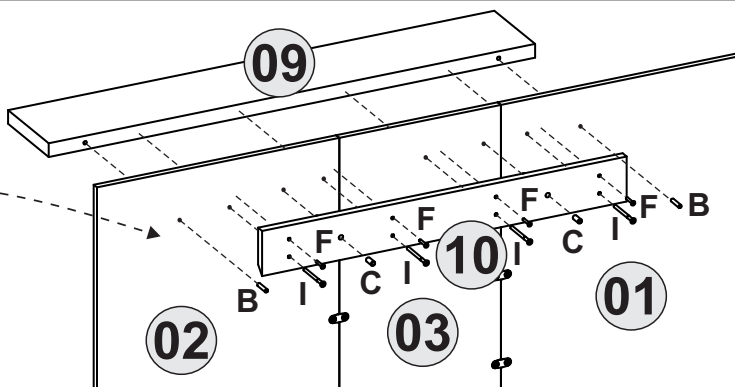

1. **3º**
2. **J** Parafuso Minifix
   - **M** Tambor minif. 15mm
   - **O** Tapa furo adesivo
   - **E** Parafuso 3,5x40CC
   - **B** Cavilha 6x30

Aplice o acessório (O), sobre o tambor minifix (M), para dar acabamento ao nicho.