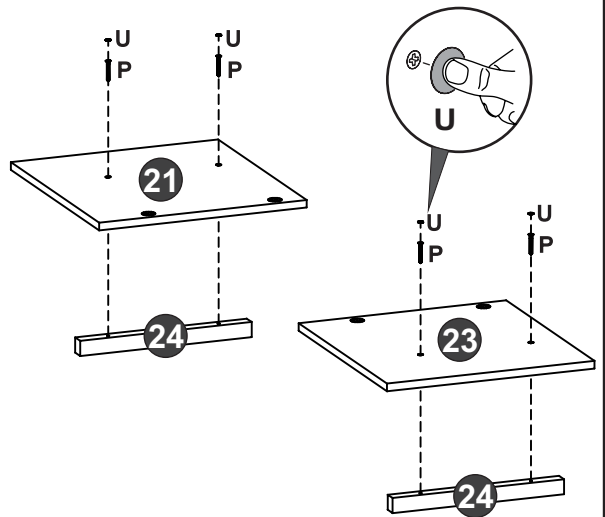

7º

- **P** 4x Parafuso Cab.Chata 5,0x40
- **U** 4x Tapa-Furo Adesivo 10x0,35