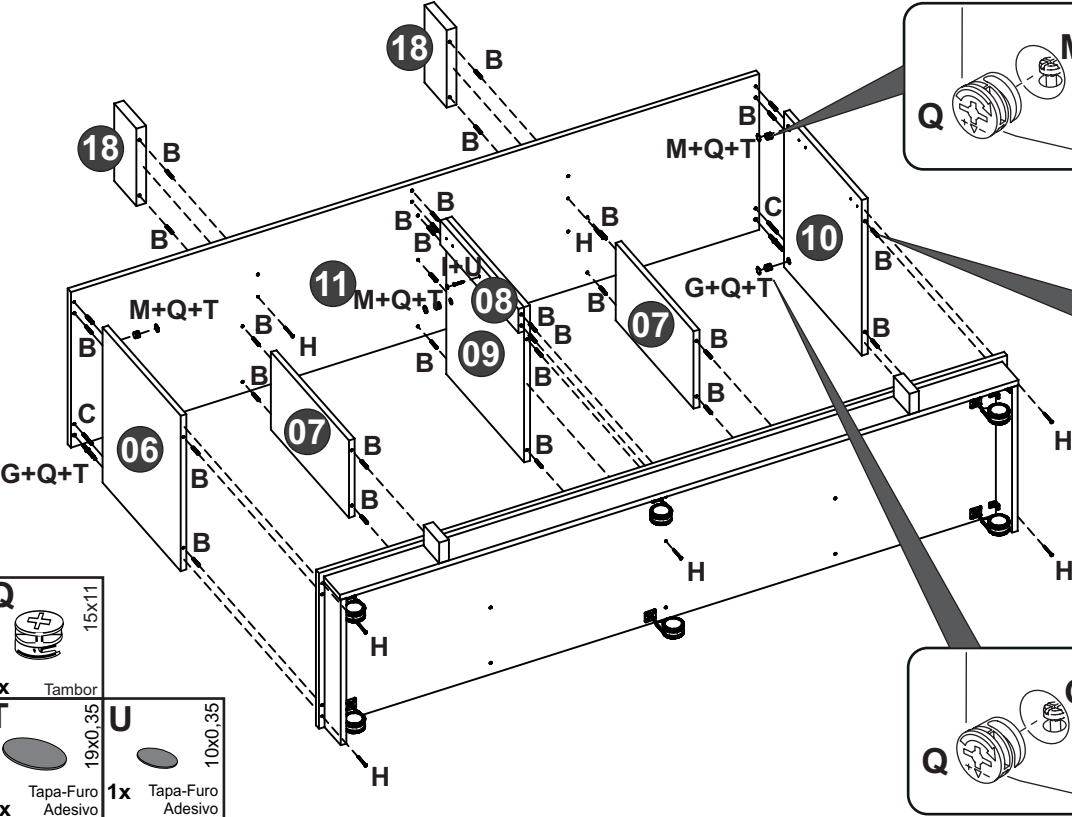

2º

- **B** 26x Cavilha 6x30
- **C** 2x Cavilha 6x45
- **G** 2x Parafuso Minifix Duplo 60x10
- **H** 7x Parafuso Cab.Chata 3,5x40
- **I** 1x Parafuso Cab.Chata 4,0x25
- **M** 3x Parafuso Minifix 32x5
- **Q** 5x Tambor 15x11
- **T** 5x Tapa-Furo Adesivo 19x0,35
- **U** 1x Tapa-Furo Adesivo 10x0,35