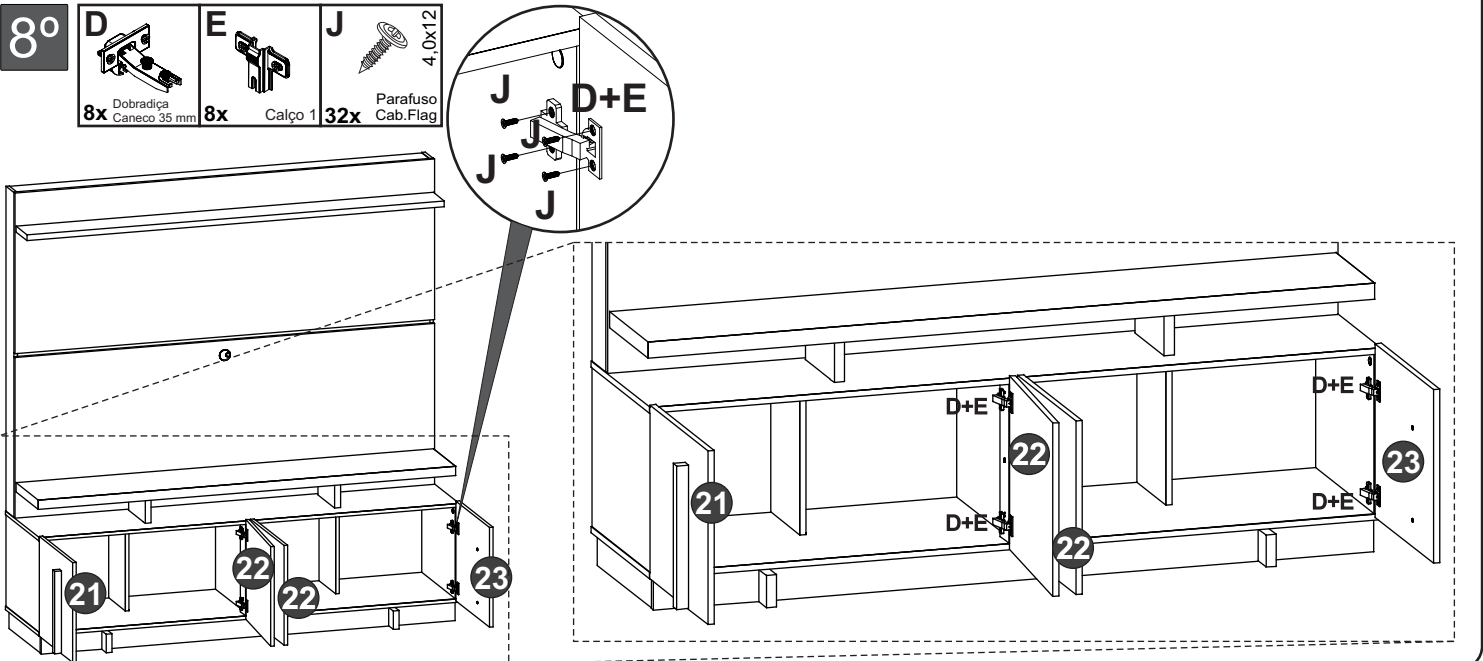

8º

- **D** 8x Dobradiça Caneco 35 mm
- **E** 8x Calço 1
- **J** 32x Parafuso Cab.Flag 4,0x12