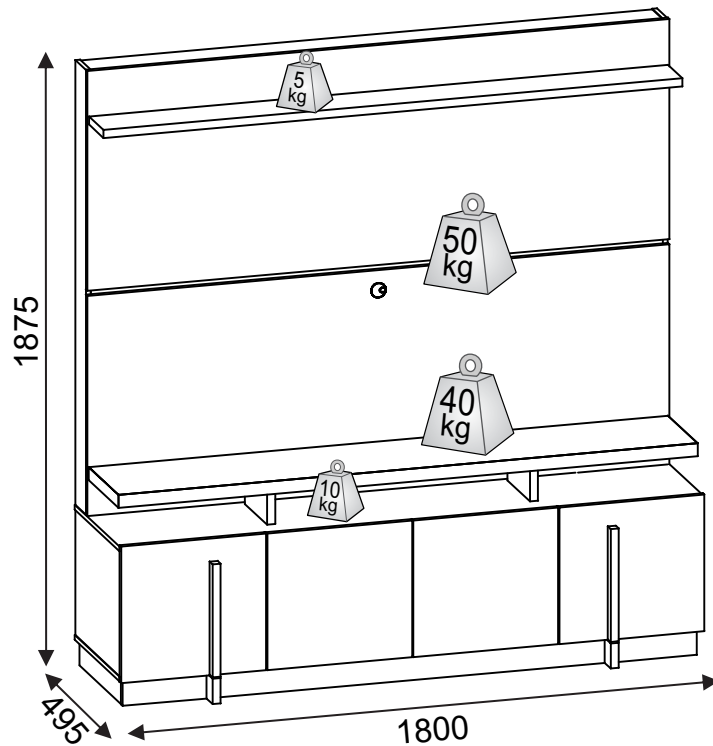

7º

- P** 4x Parafuso Cab.Chata 5,0x40
- U** 4x Tapa-Furo Adesivo 10x0,35

8º

- D** 8x Dobradiça Caneco 35 mm
- E** 8x Calço 1
- J** 32x Parafuso Cab.Flag 4,0x12

Aspecto Final

Medidas em milímetros

CÓDIGO ASSISTÊNCIA TÉCNICA	CÓDIGO	Acessórios/ Accessories/ Accesorios			QTD.
8440	A	Cantoneira Metálica 18x18 mm	Metal Angle Bracket 18x18 mm	Soporte de Metal 18x18 mm	42
156	B	Cavilha 6x30 mm	Dowel 6x30mm	Pin 6x30 mm	42
1479	C	Cavilha 6x45 mm	Dowel 6x45 mm	Pin 6x45 mm	02
996	D	Dobradiça Colo Baixo 35 mm	35mm Hinge Full Overlay	Bisagra Colo Baixo 35 mm	08
996	E	Calço 1	Shin 1	Calço 1	08
983	F	Junção de Fundo	Back Junction	Unión de Fondo	04
986	G	Parafuso Minifix Duplo	Minifix Screw Double	Tornillo Minifix Duplo	02
984	H	Parafuso 3.5 x 40 mm Cab.Chata	Screw 3.5 x 40 mm Flat Head	Tornillo 3.5 x 40 mm Cab.Plana	07
172	I	Parafuso 4.0 x 25 mm Cab.Chata	Screw 4.0 x 25 mm Flat Head	Tornillo 4.0 x 25 mm Cab.Plana	01
1043	J	Parafuso 4.0 x 12 mm Cab.Flange	Screw 4.0 x 12 mm Flanged Head	Tornillo 4.0 x 12 mm Cab.Flange	152
1041	K	Parafuso 5.0 x 70 mm Cab.Chata	Screw 5.0 x 70 mm Flat Head	Tornillo 5.0 x 70 mm Cab.Plana	08
2878	L	Suporte Coaxial com Prego	Coaxial Support	Apoio Coaxial	02
987	M	Parafuso Minifix	Minifix Screw	Tornillo Minifix	11
183	N	Passa Fio 40 mm Preto	Wire Pass 40 mm	Passa el Cable 40 mm	02
1068	O	Prego 10 x 10 mm	Nail 10 x 10 mm	Clavo 10 x 10 mm	43
1053	P	Parafuso 5.0 x 40 Cab. Chata Est	Screw 5.0 x 40 mm Flat Head Est	Tornillo 5.0 x 40 Cab. Plana Est	08
157	Q	Tambor Minifix 15 mm	Minifix Drum 15 mm	Tornillo Minifix 15 mm	15
1090	R	Rodízio RD50 sem trava Caneludo	50 mm Caster without lock	Rodillo RD50 sin traba	06
10714	S	Kit Luminária 2 Spot	Kit with two lamps	Kit Lámparas 2 Spot	01
10466		Tapa Furo 19 mm Rústico Malbec	Hole Cover Stickers 19mm	Tapa del Agujero 19 mm	
16097	T	Tapa Furo 19 mm Rústico Terrara	Hole Cover Stickers 19mm	Tapa del Agujero 19 mm	07
12300		Tapa Furo 19 mm Off White	Hole Cover Stickers 19mm	Tapa del Agujero 19 mm	
12025		Tapa Furo 10 mm Rústico Malbec	Hole Cover Stickers 10mm	Tapa del Agujero 10 mm	
16098	U	Tapa Furo 10 mm Rústico Terrara	Hole Cover Stickers 10mm	Tapa del Agujero 10 mm	05
12301		Tapa Furo 10 mm Off White	Hole Cover Stickers 10mm	Tapa del Agujero 10 mm	