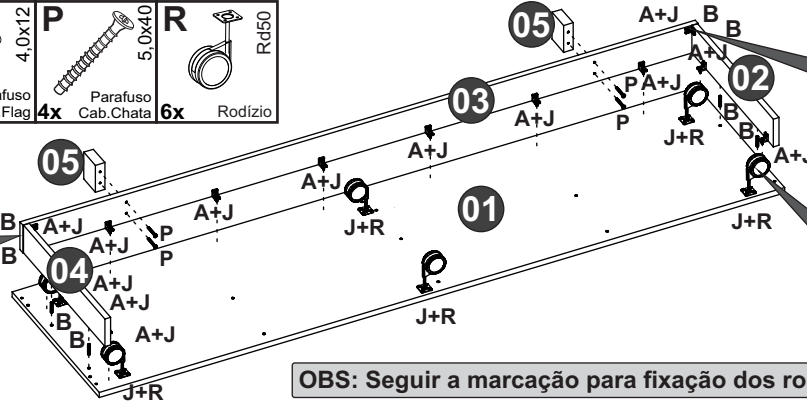

1. **1º**
2. **A** 12x Cantoneira Metálica 18x18
   - **B** 8x Cavilha 6x30
   - **J** 48x Parafuso Cab.Flag 4,0x12
   - **P** 4x Parafuso Cab.Chata 5,0x40
   - **R** 6x Rodízio Rø60