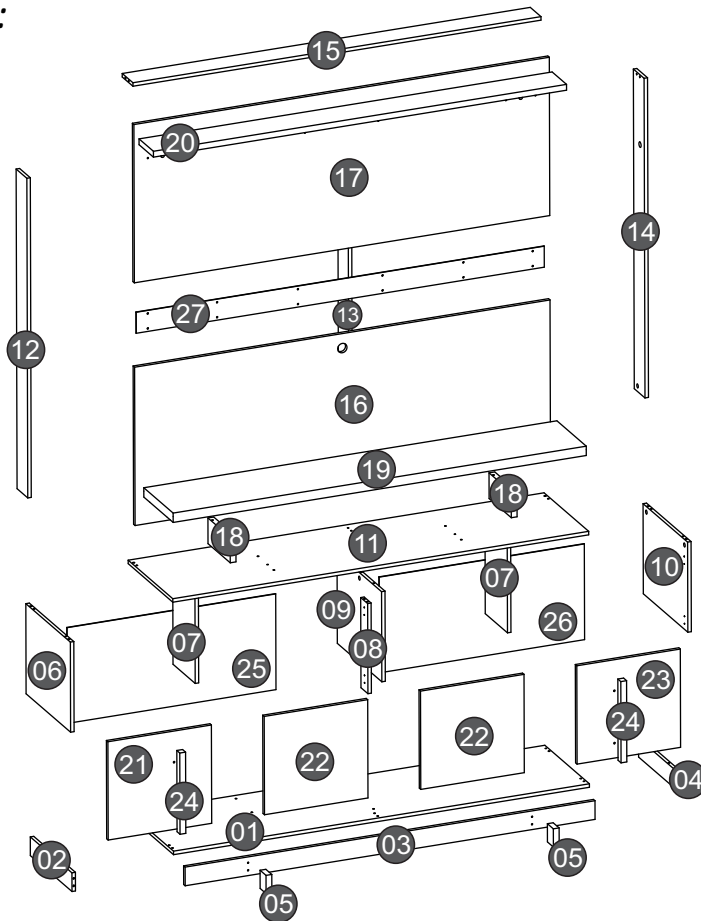

Vista Explodida:

ENTENDENDO OS CÓDIGOS:

ENTENDENDO OS CÓDIGOS CARIMBADO NAS PEÇAS:

LEGENDA DE CORES:

- 060 - RÚSTICO TERRARA
- 047 - RÚSTICO MALBEC
- 055 - OFF WHITE
- 000 - CRU

Nº	PEÇAS	PIECE	PIEZA	COD.ASSIST TÉCNICA	RÚSTICO MALBEC	R. MALBEC /OFF WHITE	R. TERRARA /OFF WHITE	FIBRA	DIMENSÕES	QTD
01	Base	Base	Base	15337	047	055	055	MDP	1800x450x15	01
02	Rodapé Lateral Esq	Left Side Baseboard	Pie Lateral Izquierda	15338	047	055	055	MDP	420x80x15	01
03	Rodapé Frontal	Front Baseboard	Pie de página	15339	047	055	055	MDP	1774x80x15	01
04	Rodapé Lateral Dir	Right Side Baseboard	Pie Lateral Derecho	15340	047	055	055	MDP	420x80x15	01
05	Aplique Rodapé	Baseboard Apply	Aplique Pie	15341	047	047	060	MDP	78x60x25	02
06	Lateral Esquerda	Left Side	Lateral Izquierda	15342	047	055	055	MDP	449x386x15	01
07	Apoio	Support	Ayuda	15343	047	055	055	MDP	386x224x15	02
08	Travessa	Traverse	Travessa	15344	047	055	055	MDP	386x70x15	01
09	Divisão	Division	División	15345	047	055	055	MDP	449x386x15	01
10	Lateral Direita	Right side	Lateral Derecha	15346	047	055	055	MDP	449x386x15	01
11	Base DVD	DVD Base	Base DVD	15347	047	055	055	MDP	1800x450x15	01
12	Lateral Superior Esq	Upper Left Side	Lateral Superior Izquierda	15348	047	047	060	MDP	1369x108x15	01
13	Travessa Central	Center Traverse	Travessa Central	15349	000	000	000	MDP	1352x104x15	01
14	Lateral Superior Dir	Upper Right Side	Lateral Superior Derecha	15350	047	047	060	MDP	1369x108x15	01
15	Travessa Superior	Upper Traverse	Travessa Superior	15351	000	000	000	MDP	1766x108x15	01
16	Painel Inferior	Lower Panel	Panel Inferior	15352	047	047	060	MDP	1798x678x15	01
17	Painel Superior	Top Panel	Panel Superior	15353	047	047	060	MDP	1798x678x15	01
18	Divisão DVD	DVD Division	División DVD	16567	047	047	060	MDP	223x110x25	02
19	Base TV	TV Base	Base TV	15355	047	047	060	MDP	1788x296x40	01
20	Prateleira Superior	Upper Shelf	Estantería Superior	15356	047	047	060	MDP	1788x145x25	01
21	Porta Esquerda	Left Door	Puerta Izquierda	15357	047	055	055	MDP	448x421x15	01
22	Porta Central	Center Door	Puerta central	15358	047	055	055	MDP	448x421x15	02
23	Porta Direita	Right Door	Puerta derecha	15359	055	055	055	MDP	448x421x15	01
24	Aplique Porta	Door Apply	Aplique Puerta	15360	047	047	060	MDP	348x30x25	02
25	Fundo Esquerdo	Left Back	Fondo Izquierdo	15330	047	055	055	MDF	903x410x3	01
26	Fundo Direito	Right Back	Fondo Derecho	15331	047	055	055	MDF	888x410x3	01
27	Fundo Painel	Panel Back	Fondo Panel	15332	047	047	060	MDF	1766x90x3	01