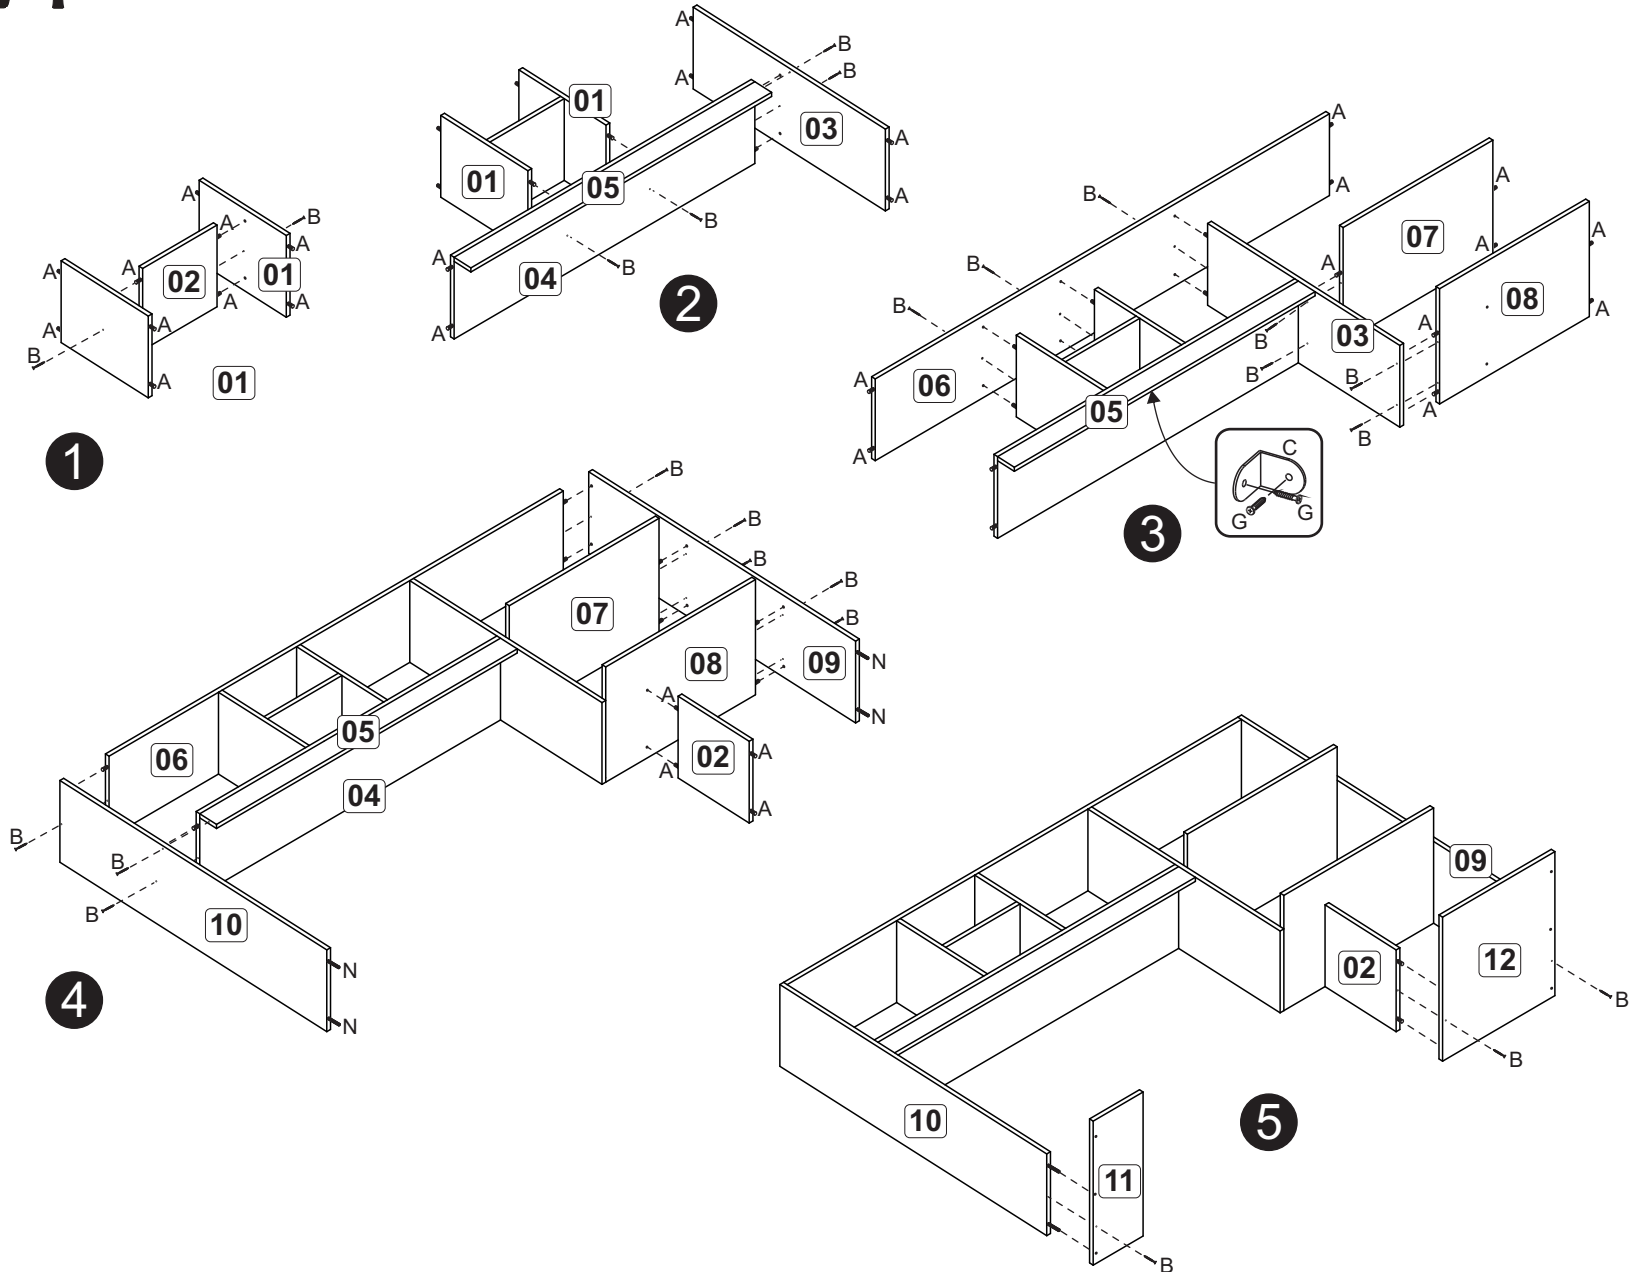

CC95 - Cozinha Compacta Mell

A		6x30	48
B		4,5x40	38
C			10
D			06
E		5,0x45	06
F		10x10	60
G		3,5x14	86
H		4,0x25	12
J			06
K			10
L			06
M	cola		01
N		6x50	04
O		13x15	04
P		Corrediça met. 350mm	01 Cj.
Q		Articulador	01
R		Chapa dupla reta	01