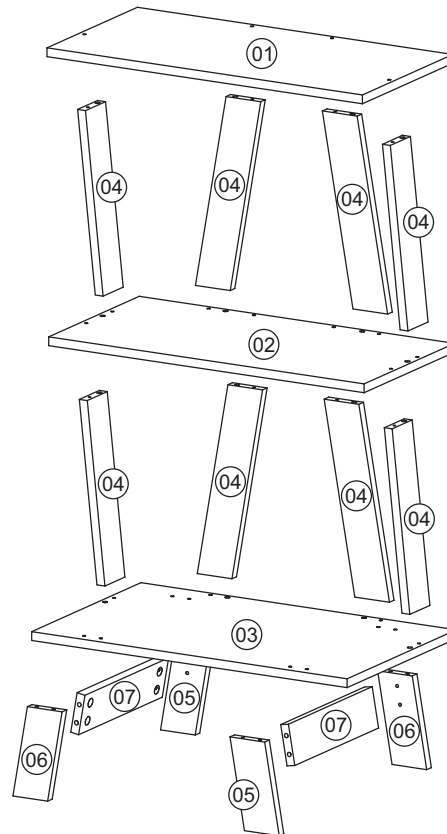

### Lista de peças / Lista de piezas

CÓD	DESCRIÇÃO	QTD	M. PRIMA	DIMENSÕES
01	Tampo	1	MDP 15mm	298 x 600 x 15mm
02	Prateleira	1	MDP 15mm	298 x 600 x 15mm
03	Base	1	MDP 15mm	360 x 600 x 15mm
04	Pilastra	8	MDP 15mm	345 x 65 x 15mm
05	Pé Direito	2	MDP 15mm	170 x 65 x 15mm
06	Pé Esquerdo	2	MDP 15mm	170 x 65 x 15mm
07	Divisão do Pé	2	MDP 15mm	540 x 355 x 15mm

REF	DESCRIÇÃO	QTD
A	 Cavilha 8 x 30mm	16
B	 Parafuso 4,0 x 50 CF	24
C	 Parafuso minifix 34x7mm	08
D	 Tambor minifix 15x12mm	08
E	 Sapata Deslizadora 14x4mm	04
F	 Prego 10x10 22x3mm	04
G	 Adesivo Tapa Furo	16