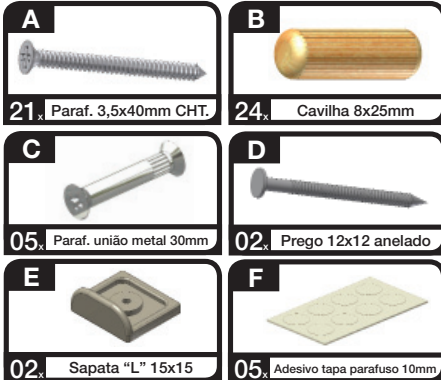

Cantoneira Exclusive / Soporte Exclusive

☐ M133-05 - Branco HP

**INSTRUÇÃO DE MONTAGEM
INSTRUCCIONES DE MONTAJE****HENN**MÓVEIS
DO SEU
JEITO

www.henn.com.br
henn@henn.com.br
55 49 3674 3500
Mondai/SC - Brasil

Lista de Peças / Lista de piezas

Item	Caixa	Qty	Descrição	Medidas (mm)	M133-05 Branco HP
01	1/1	01	Lateral/ Lado	2400x520x15	03153108
02	1/1	06	Prateleira/ Estante	503x274x15	03221281
03	1/1	01	Lateral menor / Lado menos	2254x275x15	03153109

LISTA DE FERRAGENS**AVISO**

Para limpeza de seu móvel, use uma flanela seca ou umedecida, e não utilize produtos químicos que possam danificar seu produto.

SISTEMA DE MONTAGEM

O sistema de montagem dos produtos, funciona de acordo com a ordem crescente dos números indicados no desenho. Ex: 01, 02, 03, 04... até a conclusão da montagem.

ADVERTENCIA

Para limpieza de su móvil, use una flanela seca o húmeda, y no utilice productos químicos que puedan dañar su producto.

SISTEMA DE MONTAJE

El sistema de montaje de los productos funciona de acuerdo con el orden creciente de los números indicados en el dibujo. Ej.: 01, 02, 03, 04... hasta la conclusión del montaje.