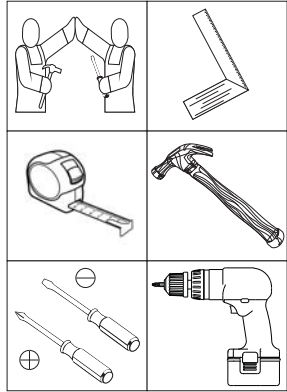

INSTRUÇÕES DE MONTAGEM

INSTRUCCIONES DE MONTAJE
ASSEMBLY INSTRUCTIONS

CÔMODA MULTIUSO 02 PORTAS 03 GAVETAS | CÓMODA MULTIUSO 02 PUERTAS 03 GAVETAS | MULTIUSE SET 02 DOORS 03 DRAWERS

B700-10 Branco
B700-94 Rústico
B700-101 Café

Requisitos para montagem Requisitor para la montaje Assembly Requirements

Imagens meramente ilustrativas
Imágenes meramente ilustrativas
Images for illustration only

Pesos máximos recomendados com carga distribuída | Peso máximo recomendado con la carga distribuida | Recommended maximum weights with evenly distributed.

AVISO
Para limpeza de seu móvel, use uma flanela seca ou umedecida, e não utilize produtos químicos que possam danificar seu produto.

SISTEMA DE MONTAGEM
O sistema de montagem dos produtos, funciona de acordo com a ordem crescente dos números indicados no desenho. Ex: 01, 02, 03, 04... até a conclusão da montagem.