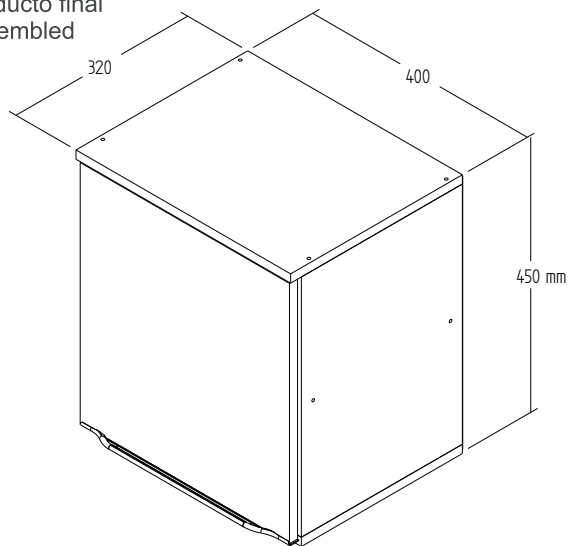

CS702 - AÉREO 0,40 M

Manual de Montagem
 Assembly Instructions
 Instrucción de Montaje

decibal[®]
 móveis

Produto Montado
 Producto final
 Assembled

1º

2º

3º

4º

escala (1:1)

LEGENDA	DESCRIÇÃO/DESCRIPCIÓN/DESCRIPTION	CÓDIGO	QUANT.
P7	 PARAFUSO/TORNILLO/SCREW 4X45	07653	12
P1	 PARAFUSO/TORNILLO/SCREW 3,5X12	01328	04
PR1	 PREGO/CLAVO/NAIL 10X10	01330	30
C2	 CAVILHA/TARUGO/DOWEL 6X30 MM	01211	12
PU	 PARAFUSO UNIÃO/UNIÓN DETORNILLO /SCREW UNION	01495	02
P3	 PARAFUSO/TORNILLO/SCREW 4X16	01319	12
P12	 PARAFUSO/TORNILLO/SCREW 3X10	07728	06
B8	 BUCHA / BUJE / BUCHING 8 MM	01311	04
P9	 PARAFUSO/TORNILLO/SCREW 6X50	03827	04

escala (N/A)

LEGENDA	DESCRIÇÃO/DESCRIPCIÓN/DESCRIPTION	CÓDIGO	QUANT.
CL	 COLA/PEGAMENTO/GLUE	01213	01
DC	 DOBRADICA/BISAGRA/HINGE D=35mm C=NEG	03493	02
PX	 PUXADOR/PEGADOR/HANDLE	09409	01
ET	 ETIQUETA LOGO DECIBAL/LABEL DECIBAL	01312	01
BS	 BATENTE SILICOLE/ SILICONA/SILICONE	02921	01
S5	 CAPA SUPORTE AÉREO /PORTADA APOYO AÉREO/AIR SUPPORT COVER	03828 03829	04

Relação de Peças/ Relación de Piezas/Parts List

Nº	CÓDIGO/CODE	DESCRIÇÃO/DESCRIPCIÓN/DESCRIPTION	QTD/CANT	VOL.
1	0529951	PORTA/PUERTA/DOOR 420X391X15 MM P	1,00	1
2	0529948	BASE 400X320X15 MM P	1,00	1
3	0529952	BASE 400X300X15 MM P	1,00	1
4	0529953	BASE 370X300X15 MM P	1,00	1
5	0529949	LATERAL/LATERAL/SIDE 420X300X15 MM P	1,00	1
6	0529947	LATERAL/LATERAL/SIDE 420X300X15 MM P	1,00	1
7	0529950	COSTA/REVÉS/BACK 445X395X2,8 MM P	1,00	1