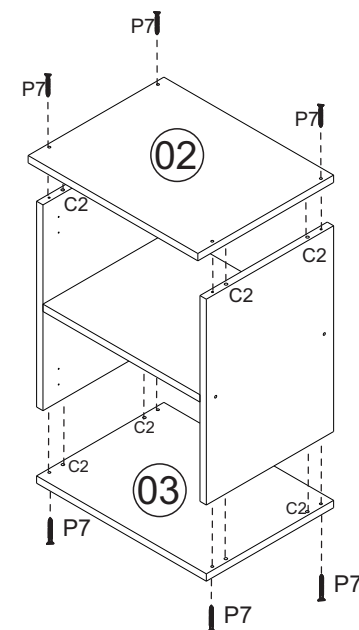

CS702 - AÉREO 0,40 M

Manual de Montagem
 Assembly Instructions
 Instrucción de Montaje

decibal[®]
 móveis

Produto Montado
 Producto final
 Assembled

1º

2º

3º

4º

escala (1:1)

LEGENDA	DESCRIÇÃO/DESCRIPCIÓN/DESCRIPTION	CÓDIGO	QUANT.
P7	 PARAFUSO/TORNILLO/SCREW 4X45	07653	12
P1	 PARAFUSO/TORNILLO/SCREW 3,5X12	01328	04
PR1	 PREGO/CLAVO/NAIL 10X10	01330	30
C2	 CAVILHA/TARUGO/DOWEL 6X30 MM	01211	12
PU	 PARAFUSO UNIÃO/UNIÓN DETORNILLO /SCREW UNION	01495	02
P3	 PARAFUSO/TORNILLO/SCREW 4X16	01319	12
P12	 PARAFUSO/TORNILLO/SCREW 3X10	07728	06
B8	 BUCHA / BUJE / BUCHING 8 MM	01311	04
P9	 PARAFUSO/TORNILLO/SCREW 6X50	03827	04

escala (N/A)

LEGENDA	DESCRIÇÃO/DESCRIPCIÓN/DESCRIPTION	CÓDIGO	QUANT.
CL	 COLA/PEGAMENTO/GLUE	01213	01
DC	 DOBRADICA/BISAGRA/HINGE D=35mm C=NEG	03493	02
PX	 PUXADOR/PEGADOR/HANDLE	09409	01
ET	 ETIQUETA LOGO DECIBAL/LABEL DECIBAL	01312	01
BS	 BATENTE SILICOLE/ SILICONA/SILICONE	02921	01
S5	 CAPA SUPORTE AÉREO /PORTADA APOYO AÉREO/AIR SUPPORT COVER	03828 03829	04

Relação de Peças/ Relación de Piezas/Parts List

Nº	CÓDIGO/CODE	DESCRIÇÃO/DESCRIPCIÓN/DESCRIPTION	QTD/CANT	VOL.
1	0529951	PORTA/PUERTA/DOOR 420X391X15 MM P	1,00	1
2	0529948	BASE 400X320X15 MM P	1,00	1
3	0529952	BASE 400X300X15 MM P	1,00	1
4	0529953	BASE 370X300X15 MM P	1,00	1
5	0529949	LATERAL/LATERAL/SIDE 420X300X15 MM P	1,00	1
6	0529947	LATERAL/LATERAL/SIDE 420X300X15 MM P	1,00	1
7	0529950	COSTA/REVÉS/BACK 445X395X2,8 MM P	1,00	1