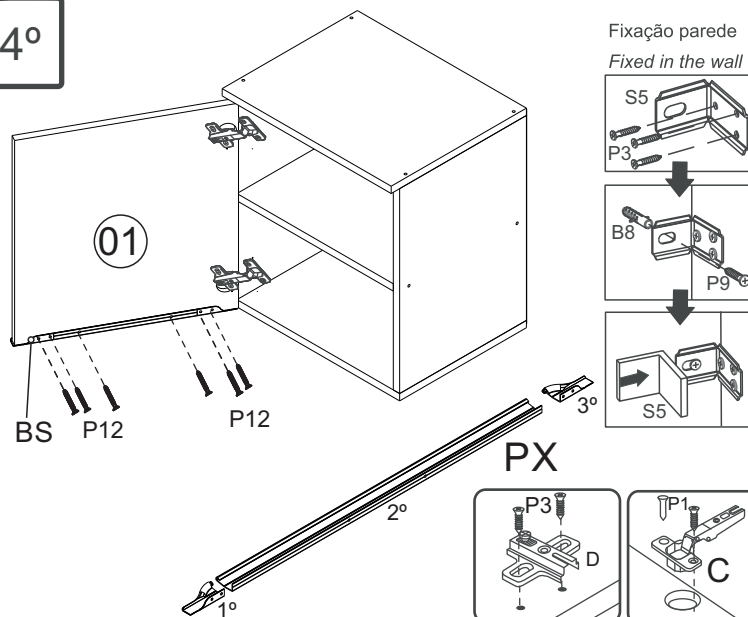

CS702 - AÉREO 0,40 M

Manual de Montagem
 Assembly Instructions
 Instrucción de Montaje

decibal[®]
 móveis

Produto Montado
 Producto final
 Assembled

1º

2º

3º

4º

escala (1:1)

LEGENDA	DESCRIÇÃO/DESCRIPCIÓN/DESCRIPTION	CÓDIGO	QUANT.
P7	 PARAFUSO/TORNILLO/SCREW 4X45	07653	12
P1	 PARAFUSO/TORNILLO/SCREW 3,5X12	01328	04
PR1	 PREGO/CLAVO/NAIL 10X10	01330	30
C2	 CAVILHA/TARUGO/DOWEL 6X30 MM	01211	12
PU	 PARAFUSO UNIÃO/UNIÓN DETORNILLO /SCREW UNION	01495	02
P3	 PARAFUSO/TORNILLO/SCREW 4X16	01319	12
P12	 PARAFUSO/TORNILLO/SCREW 3X10	07728	06
B8	 BUCHA / BUJE / BUCHING 8 MM	01311	04
P9	 PARAFUSO/TORNILLO/SCREW 6X50	03827	04

escala (N/A)

LEGENDA	DESCRIÇÃO/DESCRIPCIÓN/DESCRIPTION	CÓDIGO	QUANT.
CL	 COLA/PEGAMENTO/GLUE	01213	01
DC	 DOBRADICA/BISAGRA/HINGE D=35mm C=NEG	03493	02
PX	 PUXADOR/PEGADOR/HANDLE	09409	01
ET	 ETIQUETA LOGO DECIBAL/LABEL DECIBAL	01312	01
BS	 BATENTE SILICOLE/ SILICONA/SILICONE	02921	01
S5	 CAPA SUPORTE AÉREO /PORTADA APOYO AÉREO/AIR SUPPORT COVER	03828 03829	04

Relação de Peças/ Relación de Piezas/Parts List

Nº	CÓDIGO/CODE	DESCRIÇÃO/DESCRIPCIÓN/DESCRIPTION	QTD/CANT	VOL.
1	0529951	PORTA/PUERTA/DOOR 420X391X15 MM P	1,00	1
2	0529948	BASE 400X320X15 MM P	1,00	1
3	0529952	BASE 400X300X15 MM P	1,00	1
4	0529953	BASE 370X300X15 MM P	1,00	1
5	0529949	LATERAL/LATERAL/SIDE 420X300X15 MM P	1,00	1
6	0529947	LATERAL/LATERAL/SIDE 420X300X15 MM P	1,00	1
7	0529950	COSTA/REVÉS/BACK 445X395X2,8 MM P	1,00	1