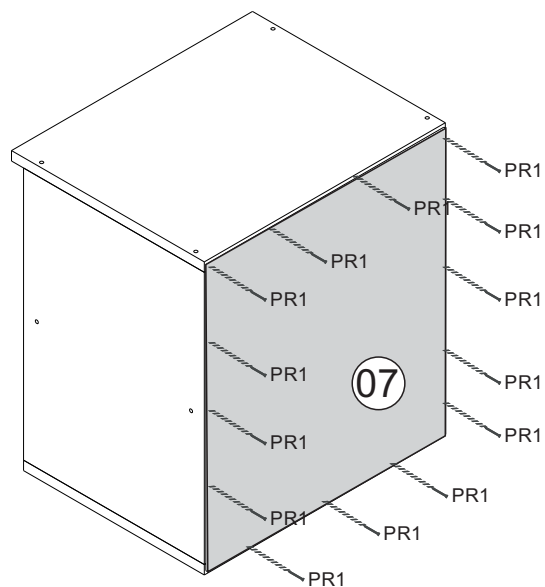

CS702 - AÉREO 0,40 M

Manual de Montagem
 Assembly Instructions
 Instrucción de Montaje

decibal[®]
 móveis

Produto Montado
 Producto final
 Assembled

1º

2º

3º

4º

escala (1:1)

LEGENDA	DESCRIÇÃO/DESCRIPCIÓN/DESCRIPTION	CÓDIGO	QUANT.
P7	 PARAFUSO/TORNILLO/SCREW 4X45	07653	12
P1	 PARAFUSO/TORNILLO/SCREW 3,5X12	01328	04
PR1	 PREGO/CLAVO/NAIL 10X10	01330	30
C2	 CAVILHA/TARUGO/DOWEL 6X30 MM	01211	12
PU	 PARAFUSO UNIÃO/UNIÓN DETORNILLO /SCREW UNION	01495	02
P3	 PARAFUSO/TORNILLO/SCREW 4X16	01319	12
P12	 PARAFUSO/TORNILLO/SCREW 3X10	07728	06
B8	 BUCHA / BUJE / BUCHING 8 MM	01311	04
P9	 PARAFUSO/TORNILLO/SCREW 6X50	03827	04

escala (N/A)

LEGENDA	DESCRIÇÃO/DESCRIPCIÓN/DESCRIPTION	CÓDIGO	QUANT.
CL	 COLA/PEGAMENTO/GLUE	01213	01
DC	 DOBRADICA/BISAGRA/HINGE D=35mm C=NEG	03493	02
PX	 PUXADOR/PEGADOR/HANDLE	09409	01
ET	 ETIQUETA LOGO DECIBAL/LABEL DECIBAL	01312	01
BS	 BATENTE SILICOLE/ SILICONA/SILICONE	02921	01
S5	 CAPA SUPORTE AÉREO /PORTADA APOYO AÉREO/AIR SUPPORT COVER	03828 03829	04

Relação de Peças/ Relación de Piezas/Parts List

Nº	CÓDIGO/CODE	DESCRIÇÃO/DESCRIPCIÓN/DESCRIPTION	QTD/CANT	VOL.
1	0529951	PORTA/PUERTA/DOOR 420X391X15 MM P	1,00	1
2	0529948	BASE 400X320X15 MM P	1,00	1
3	0529952	BASE 400X300X15 MM P	1,00	1
4	0529953	BASE 370X300X15 MM P	1,00	1
5	0529949	LATERAL/LATERAL/SIDE 420X300X15 MM P	1,00	1
6	0529947	LATERAL/LATERAL/SIDE 420X300X15 MM P	1,00	1
7	0529950	COSTA/REVÉS/BACK 445X395X2,8 MM P	1,00	1