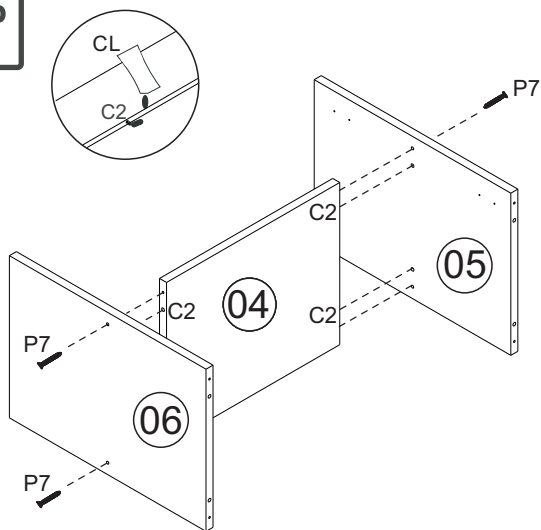

CS702 - AÉREO 0,40 M

Manual de Montagem
 Assembly Instructions
 Instrucción de Montaje

decibal[®]
 móveis

Produto Montado
 Producto final
 Assembled

1º

2º

3º

4º

escala (1:1)

LEGENDA	DESCRIÇÃO/DESCRIPCIÓN/DESCRIPTION	CÓDIGO	QUANT.
P7	 PARAFUSO/TORNILLO/SCREW 4X45	07653	12
P1	 PARAFUSO/TORNILLO/SCREW 3,5X12	01328	04
PR1	 PREGO/CLAVO/NAIL 10X10	01330	30
C2	 CAVILHA/TARUGO/DOWEL 6X30 MM	01211	12
PU	 PARAFUSO UNIÃO/UNIÓN DETORNILLO /SCREW UNION	01495	02
P3	 PARAFUSO/TORNILLO/SCREW 4X16	01319	12
P12	 PARAFUSO/TORNILLO/SCREW 3X10	07728	06
B8	 BUCHA / BUJE / BUCHING 8 MM	01311	04
P9	 PARAFUSO/TORNILLO/SCREW 6X50	03827	04

escala (N/A)

LEGENDA	DESCRIÇÃO/DESCRIPCIÓN/DESCRIPTION	CÓDIGO	QUANT.
CL	 COLA/PEGAMENTO/GLUE	01213	01
DC	 DOBRADICA/BISAGRA/HINGE D=35mm C=NEG	03493	02
PX	 PUXADOR/PEGADOR/HANDLE	09409	01
ET	 ETIQUETA LOGO DECIBAL/LABEL DECIBAL	01312	01
BS	 BATENTE SILICOLE/ SILICONA/SILICONE	02921	01
S5	 CAPA SUPORTE AÉREO /PORTADA APOYO AÉREO/AIR SUPPORT COVER	03828 03829	04

Relação de Peças/ Relación de Piezas/Parts List

Nº	CÓDIGO/CODE	DESCRIÇÃO/DESCRIPCIÓN/DESCRIPTION	QTD/CANT	VOL.
1	0529951	PORTA/PUERTA/DOOR 420X391X15 MM P	1,00	1
2	0529948	BASE 400X320X15 MM P	1,00	1
3	0529952	BASE 400X300X15 MM P	1,00	1
4	0529953	BASE 370X300X15 MM P	1,00	1
5	0529949	LATERAL/LATERAL/SIDE 420X300X15 MM P	1,00	1
6	0529947	LATERAL/LATERAL/SIDE 420X300X15 MM P	1,00	1
7	0529950	COSTA/REVÉS/BACK 445X395X2,8 MM P	1,00	1