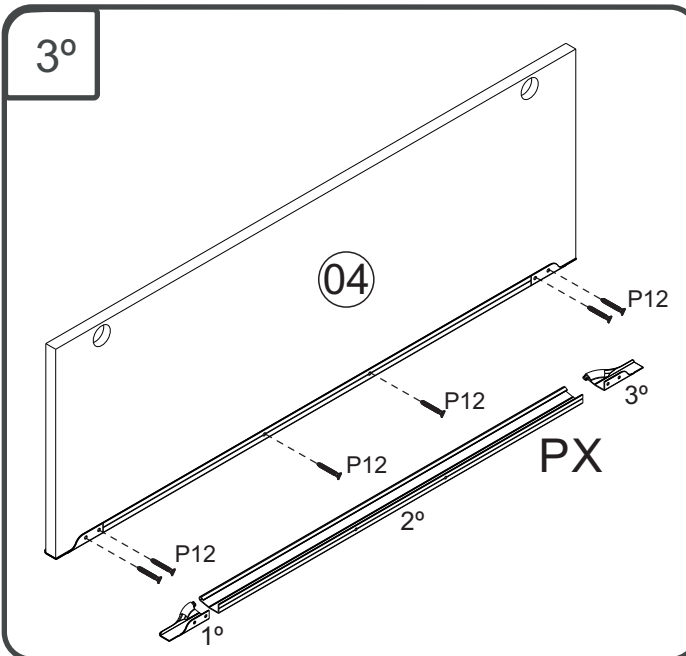

CS701 - AÉREO 0,80 M

Manual de Montagem
 Assembly Instructions
 Instrucción de Montaje

www.decibal.com.br

CS701 - AÉREO 0,80 M

Manual de Montagem
Assembly Instructions
Instrucción de Montaje

escala (1:1)

LEGENDA	DESCRIÇÃO/DESCRIPCIÓN/DESCRIPTION	CÓDIGO	QUANT.
P7	 PARAFUSO/TORNILLO/SCREW 4X45	07653	10
P1	 PARAFUSO/TORNILLO/SCREW 3,5X12	01328	04
PR1	 PREGO/CLAVO/NAIL 10X10	01330	25
C2	 CAVILHA/TARUGO/DOWEL 6X30 MM	01211	08
PU	 PARAFUSO UNIÃO/UNIÓN DETORNILLO /SCREW UNION	01495	02
P3	 PARAFUSO/TORNILLO/SCREW 4X16	01319	12
P12	 PARAFUSO/TORNILLO/SCREW 3X10	07728	06
B8	 BUCHA / BUJE / BUCHING 8 MM	01311	04
P9	 PARAFUSO/TORNILLO/SCREW 6X50	03827	04

escala (N/A)

LEGENDA	DESCRIÇÃO/DESCRIPCIÓN/DESCRIPTION	CÓDIGO	QUANT.
CL	 COLA/PEGAMENTO/GLUE	01213	01
DC	 DOBRADICA/BISAGRA/HINGE D=35mm C=8	04043	02
PX	 PUXADOR/PEGADOR/HANDLE	08274	01
ET	 ETIQUETA LOGO DECIBAL/LABEL DECIBAL	01312	01
BS	 BATENTE SILICOLE/ SILICONA/SILICONE	02921	01
S5	 CAPA SUPORTE AÉREO /PORTADA APOYO AÉREO/AIR SUPPORT COVER	03828 03829	04
PI	 PISTÃO GÁS / PISTÓN DE GAS /GAS PISTON	03911	01

Relação de Peças/ Relación de Piezas/Parts List

Nº	CÓDIGO/CODE	DESCRIÇÃO/DESCRIPCIÓN/DESCRIPTION	QTD/CANT	VOL.
1	0529954	LATERAL/LATERAL/SIDE 300X270X15 MM P	2,00	1
2	0529955	BASE 800X320X15 MM P	1,00	1
3	0529956	COSTA/REVÉS/BACK 790X290X2,8 MM P	1,00	1
4	0529957	PORTA/PUERTA/DOOR 791X275X15 MM P	1,00	1
5	0529958	BASE 800X300X15 MM P	1,00	1

Medida em mm