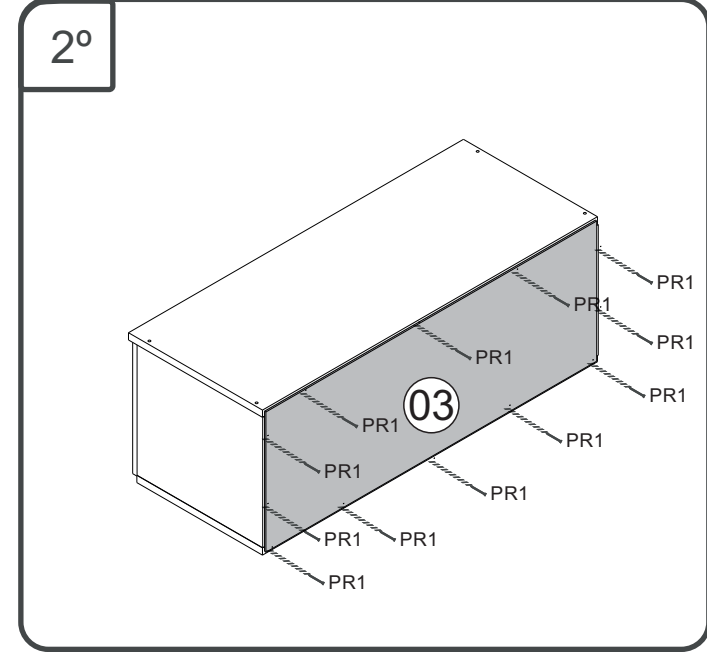

CS701 - AÉREO 0,80 M

Manual de Montagem
 Assembly Instructions
 Instrucción de Montaje

www.decibal.com.br

CS701 - AÉREO 0,80 M

Manual de Montagem
Assembly Instructions
Instrucción de Montaje

escala (1:1)

LEGENDA	DESCRIÇÃO/DESCRIPCIÓN/DESCRIPTION	CÓDIGO	QUANT.
P7	 PARAFUSO/TORNILLO/SCREW 4X45	07653	10
P1	 PARAFUSO/TORNILLO/SCREW 3,5X12	01328	04
PR1	 PREGO/CLAVO/NAIL 10X10	01330	25
C2	 CAVILHA/TARUGO/DOWEL 6X30 MM	01211	08
PU	 PARAFUSO UNIÃO/UNIÓN DETORNILLO /SCREW UNION	01495	02
P3	 PARAFUSO/TORNILLO/SCREW 4X16	01319	12
P12	 PARAFUSO/TORNILLO/SCREW 3X10	07728	06
B8	 BUCHA / BUJE / BUCHING 8 MM	01311	04
P9	 PARAFUSO/TORNILLO/SCREW 6X50	03827	04

escala (N/A)

LEGENDA	DESCRIÇÃO/DESCRIPCIÓN/DESCRIPTION	CÓDIGO	QUANT.
CL	 COLA/PEGAMENTO/GLUE	01213	01
DC	 DOBRADICA/BISAGRA/HINGE D=35mm C=8	04043	02
PX	 PUXADOR/PEGADOR/HANDLE	08274	01
ET	 ETIQUETA LOGO DECIBAL/LABEL DECIBAL	01312	01
BS	 BATENTE SILICOLE/ SILICONA/SILICONE	02921	01
S5	 CAPA SUPORTE AÉREO /PORTADA APOYO AÉREO/AIR SUPPORT COVER	03828 03829	04
PI	 PISTÃO GÁS / PISTÓN DE GAS /GAS PISTON	03911	01

Relação de Peças/ Relación de Piezas/Parts List

Nº	CÓDIGO/CODE	DESCRIÇÃO/DESCRIPCIÓN/DESCRIPTION	QTD/CANT	VOL.
1	0529954	LATERAL/LATERAL/SIDE 300X270X15 MM P	2,00	1
2	0529955	BASE 800X320X15 MM P	1,00	1
3	0529956	COSTA/REVÉS/BACK 790X290X2,8 MM P	1,00	1
4	0529957	PORTA/PUERTA/DOOR 791X275X15 MM P	1,00	1
5	0529958	BASE 800X300X15 MM P	1,00	1