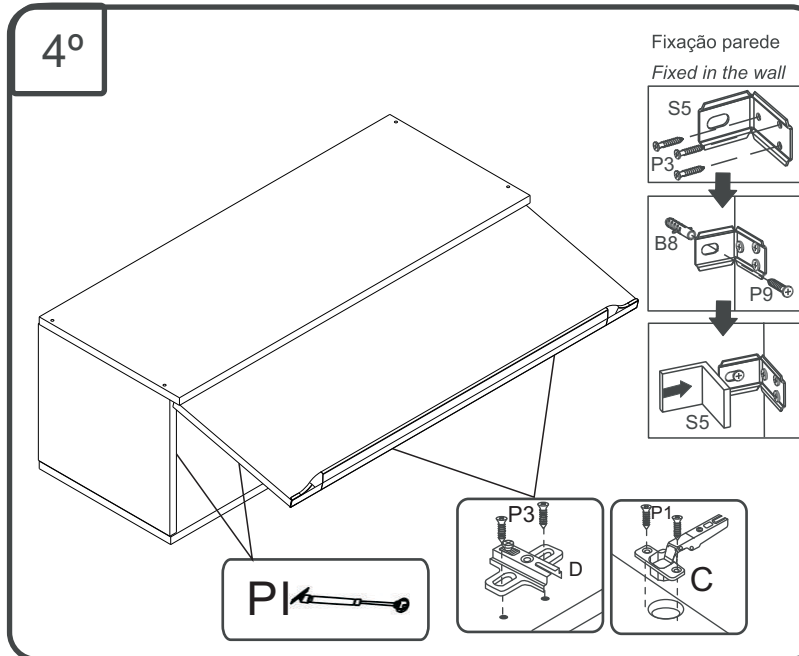

CS701 - AÉREO 0,80 M

Manual de Montagem
 Assembly Instructions
 Instrucción de Montaje

www.decibal.com.br

CS701 - AÉREO 0,80 M

Manual de Montagem
Assembly Instructions
Instrucción de Montaje

escala (1:1)

LEGENDA	DESCRIÇÃO/DESCRIPCIÓN/DESCRIPTION	CÓDIGO	QUANT.
P7	 PARAFUSO/TORNILLO/SCREW 4X45	07653	10
P1	 PARAFUSO/TORNILLO/SCREW 3,5X12	01328	04
PR1	 PREGO/CLAVO/NAIL 10X10	01330	25
C2	 CAVILHA/TARUGO/DOWEL 6X30 MM	01211	08
PU	 PARAFUSO UNIÃO/UNIÓN DETORNILLO /SCREW UNION	01495	02
P3	 PARAFUSO/TORNILLO/SCREW 4X16	01319	12
P12	 PARAFUSO/TORNILLO/SCREW 3X10	07728	06
B8	 BUCHA / BUJE / BUCHING 8 MM	01311	04
P9	 PARAFUSO/TORNILLO/SCREW 6X50	03827	04

escala (N/A)

LEGENDA	DESCRIÇÃO/DESCRIPCIÓN/DESCRIPTION	CÓDIGO	QUANT.
CL	 COLA/PEGAMENTO/GLUE	01213	01
DC	 DOBRADICA/BISAGRA/HINGE D=35mm C=8	04043	02
PX	 PUXADOR/PEGADOR/HANDLE	08274	01
ET	 ETIQUETA LOGO DECIBAL/LABEL DECIBAL	01312	01
BS	 BATENTE SILICOLE/ SILICONA/SILICONE	02921	01
S5	 CAPA SUPORTE AÉREO /PORTADA APOYO AÉREO/AIR SUPPORT COVER	03828 03829	04
PI	 PISTÃO GÁS / PISTÓN DE GAS /GAS PISTON	03911	01

Relação de Peças/ Relación de Piezas/Parts List

Nº	CÓDIGO/CODE	DESCRIÇÃO/DESCRIPCIÓN/DESCRIPTION	QTD/CANT	VOL.
1	0529954	LATERAL/LATERAL/SIDE 300X270X15 MM P	2,00	1
2	0529955	BASE 800X320X15 MM P	1,00	1
3	0529956	COSTA/REVÉS/BACK 790X290X2,8 MM P	1,00	1
4	0529957	PORTA/PUERTA/DOOR 791X275X15 MM P	1,00	1
5	0529958	BASE 800X300X15 MM P	1,00	1