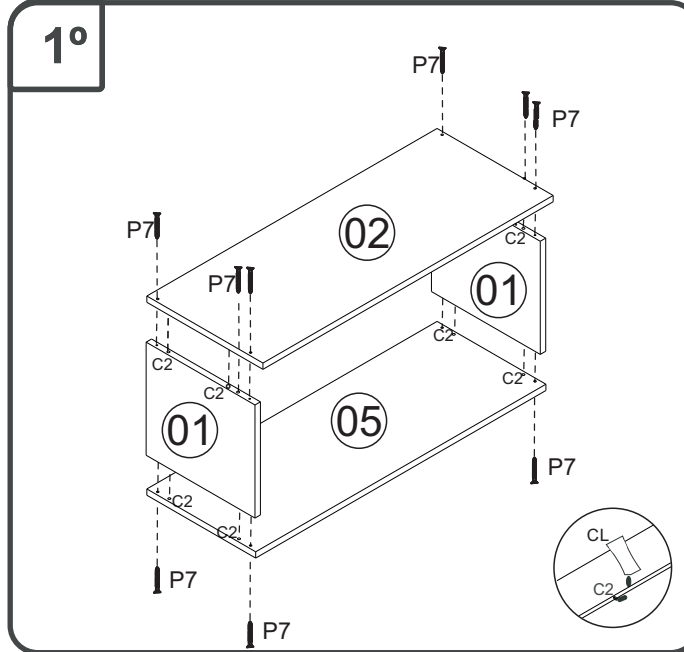

CS701 - AÉREO 0,80 M

Manual de Montagem
 Assembly Instructions
 Instrucción de Montaje

www.decibal.com.br

CS701 - AÉREO 0,80 M

Manual de Montagem
Assembly Instructions
Instrucción de Montaje

escala (1:1)

LEGENDA	DESCRIÇÃO/DESCRIPCIÓN/DESCRIPTION	CÓDIGO	QUANT.
P7	 PARAFUSO/TORNILLO/SCREW 4X45	07653	10
P1	 PARAFUSO/TORNILLO/SCREW 3,5X12	01328	04
PR1	 PREGO/CLAVO/NAIL 10X10	01330	25
C2	 CAVILHA/TARUGO/DOWEL 6X30 MM	01211	08
PU	 PARAFUSO UNIÃO/UNIÓN DETORNILLO /SCREW UNION	01495	02
P3	 PARAFUSO/TORNILLO/SCREW 4X16	01319	12
P12	 PARAFUSO/TORNILLO/SCREW 3X10	07728	06
B8	 BUCHA / BUJE / BUCHING 8 MM	01311	04
P9	 PARAFUSO/TORNILLO/SCREW 6X50	03827	04

escala (N/A)

LEGENDA	DESCRIÇÃO/DESCRIPCIÓN/DESCRIPTION	CÓDIGO	QUANT.
CL	 COLA/PEGAMENTO/GLUE	01213	01
DC	 DOBRADICA/BISAGRA/HINGE D=35mm C=8	04043	02
PX	 PUXADOR/PEGADOR/HANDLE	08274	01
ET	 ETIQUETA LOGO DECIBAL/LABEL DECIBAL	01312	01
BS	 BATENTE SILICOLE/ SILICONA/SILICONE	02921	01
S5	 CAPA SUPORTE AÉREO /PORTADA APOYO AÉREO/AIR SUPPORT COVER	03828 03829	04
PI	 PISTÃO GÁS / PISTÓN DE GAS /GAS PISTON	03911	01

Relação de Peças/ Relación de Piezas/Parts List

Nº	CÓDIGO/CODE	DESCRIÇÃO/DESCRIPCIÓN/DESCRIPTION	QTD/CANT	VOL.
1	0529954	LATERAL/LATERAL/SIDE 300X270X15 MM P	2,00	1
2	0529955	BASE 800X320X15 MM P	1,00	1
3	0529956	COSTA/REVÉS/BACK 790X290X2,8 MM P	1,00	1
4	0529957	PORTA/PUERTA/DOOR 791X275X15 MM P	1,00	1
5	0529958	BASE 800X300X15 MM P	1,00	1

Medida em mm