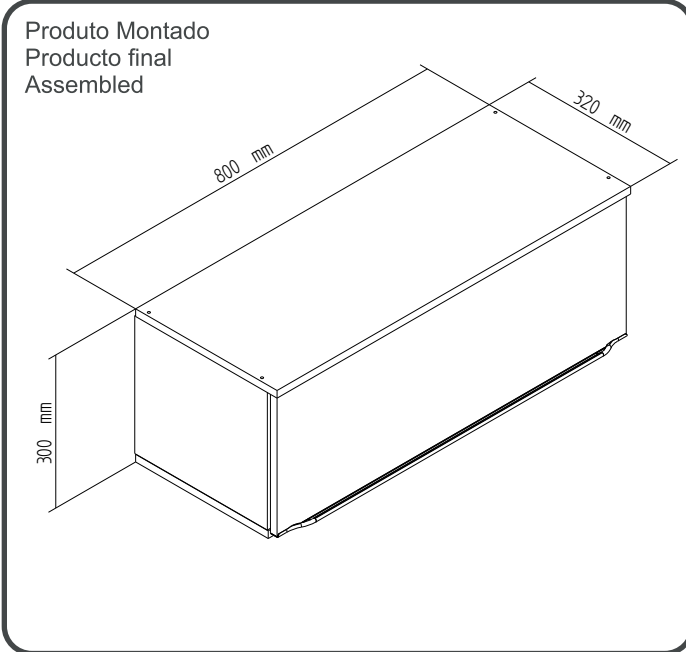

CS701 - AÉREO 0,80 M

Manual de Montagem
 Assembly Instructions
 Instrucción de Montaje

www.decibal.com.br

CS701 - AÉREO 0,80 M

Manual de Montagem
Assembly Instructions
Instrucción de Montaje

escala (1:1)

LEGENDA	DESCRIÇÃO/DESCRIPCIÓN/DESCRIPTION	CÓDIGO	QUANT.
P7	 PARAFUSO/TORNILLO/SCREW 4X45	07653	10
P1	 PARAFUSO/TORNILLO/SCREW 3,5X12	01328	04
PR1	 PREGO/CLAVO/NAIL 10X10	01330	25
C2	 CAVILHA/TARUGO/DOWEL 6X30 MM	01211	08
PU	 PARAFUSO UNIÃO/UNIÓN DETORNILLO /SCREW UNION	01495	02
P3	 PARAFUSO/TORNILLO/SCREW 4X16	01319	12
P12	 PARAFUSO/TORNILLO/SCREW 3X10	07728	06
B8	 BUCHA / BUJE / BUCHING 8 MM	01311	04
P9	 PARAFUSO/TORNILLO/SCREW 6X50	03827	04

escala (N/A)

LEGENDA	DESCRIÇÃO/DESCRIPCIÓN/DESCRIPTION	CÓDIGO	QUANT.
CL	 COLA/PEGAMENTO/GLUE	01213	01
DC	 DOBRADICA/BISAGRA/HINGE D=35mm C=8	04043	02
PX	 PUXADOR/PEGADOR/HANDLE	08274	01
ET	 ETIQUETA LOGO DECIBAL/LABEL DECIBAL	01312	01
BS	 BATENTE SILICOLE/ SILICONA/SILICONE	02921	01
S5	 CAPA SUPORTE AÉREO /PORTADA APOYO AÉREO/AIR SUPPORT COVER	03828 03829	04
PI	 PISTÃO GÁS / PISTÓN DE GAS /GAS PISTON	03911	01

Relação de Peças/ Relación de Piezas/Parts List

Nº	CÓDIGO/CODE	DESCRIÇÃO/DESCRIPCIÓN/DESCRIPTION	QTD/CANT	VOL.
1	0529954	LATERAL/LATERAL/SIDE 300X270X15 MM P	2,00	1
2	0529955	BASE 800X320X15 MM P	1,00	1
3	0529956	COSTA/REVÉS/BACK 790X290X2,8 MM P	1,00	1
4	0529957	PORTA/PUERTA/DOOR 791X275X15 MM P	1,00	1
5	0529958	BASE 800X300X15 MM P	1,00	1