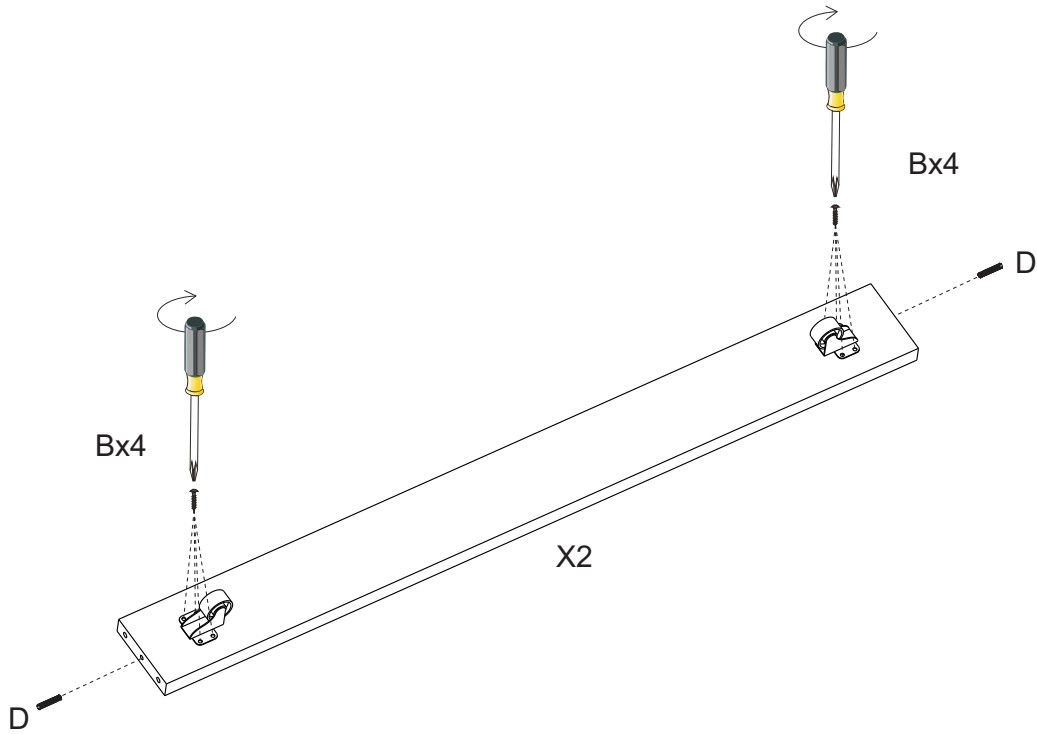

715 - CAMA AUXILIAR PIRATINI

ÍTEM	DESCRIÇÃO	QTD
1	LATERAL	02
2	TRAVESSA	02
3	LASTRO	10

LISTA DE COMPONENTES - IDENTIFICANDO ATRAVÉS DAS ILUSTRAÇÕES ABAIXO.

01

B  3,5 x 16 Parafuso Qtd 16

D  10 x 40 Cavilhas de Madeira Qtd 04

F  RODIZIO Qtd 04

02

A  7,0 x 50 Parafuso Qtd 08

F  Chave Allen Qtd 01

03

C  4,0 x 35 Parafuso Qtd 20