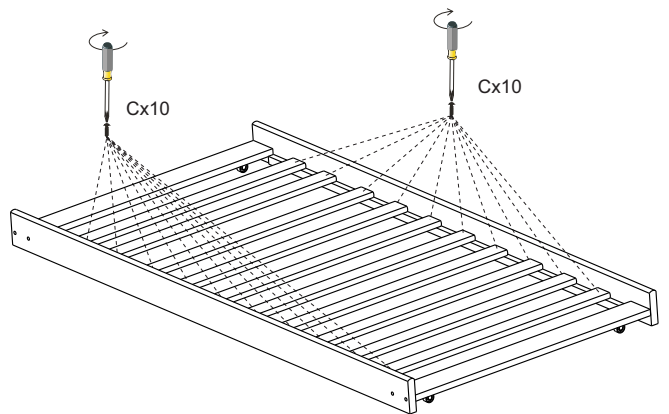

C 4,0 x 35 Parafuso Qtd 20