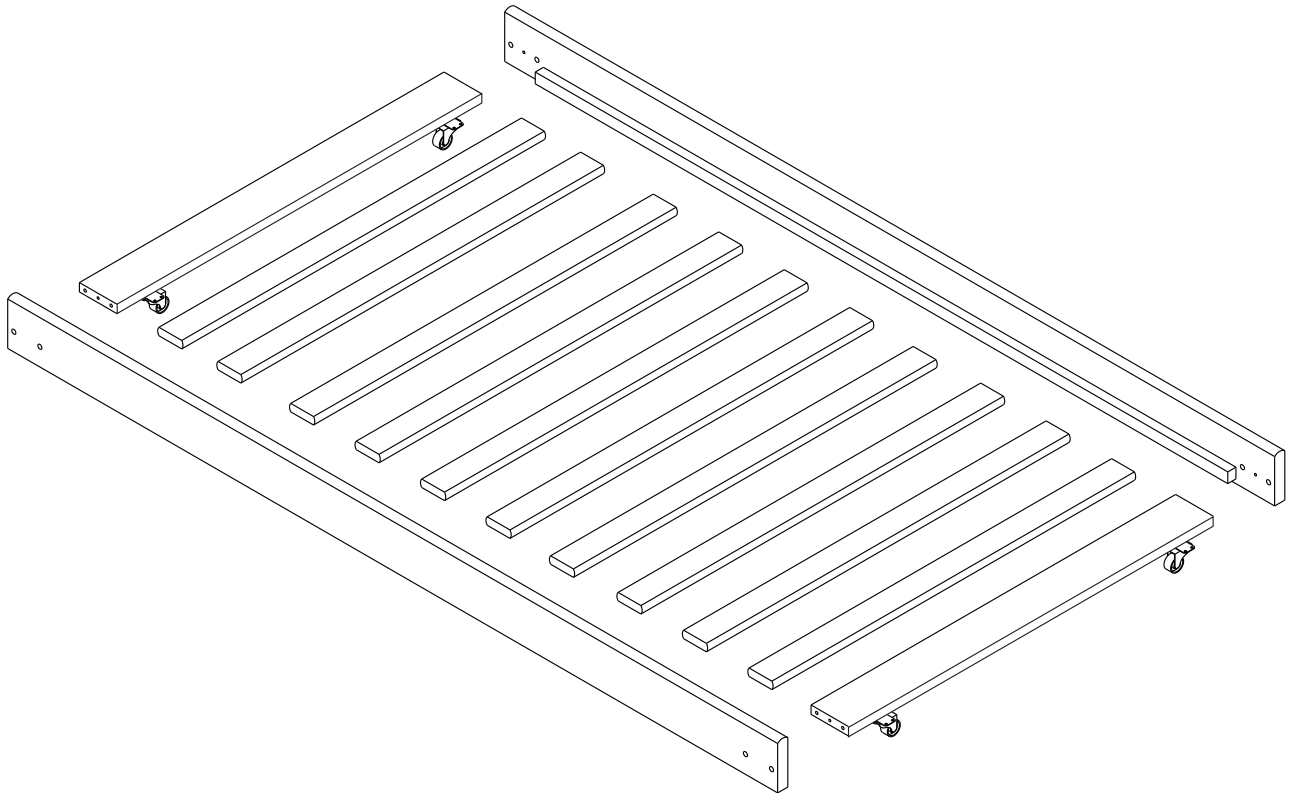

715 - CAMA AUXILIAR PIRATINI

ÍTEM	DESCRIÇÃO	QTD
1	LATERAL	02
2	TRAVESSA	02
3	LASTRO	10

LISTA DE COMPONENTES - IDENTIFICANDO ATRAVÉS DAS ILUSTRAÇÕES ABAIXO.

01

B  3,5 x 16 Parafuso Qtd 16

D  10 x 40 Cavilhas de Madeira Qtd 04

F  RODIZIO Qtd 04

02

A  7,0 x 50 Parafuso Qtd 08

F  Chave Allen Qtd 01

03

C  4,0 x 35 Parafuso Qtd 20