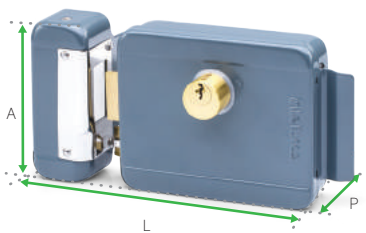

Fechadura elétrica de sobrepor

FX 2000

TAMBOR SUBSTITUÍVEL

ABERTURA MAIS SILENCIOSA

MODELO-PADRÃO DE MERCADO

TRINCO REVERSÍVEL

L	A	P
192 mm	138 mm	135 mm

Muito segura e prática, a fechadura FX 2000 é a solução ideal para o controle de acesso em portas e portões de metal ou madeira de ambientes comerciais ou residenciais.

Características

- » Modelo-padrão de mercado: furação compatível com outras marcas do mercado.
- » Tambor substituível: é possível manter o tambor da fechadura antiga, evitando a troca de chaves
- » Para instalação em portas e portões de metal ou madeira, com abertura para direita ou esquerda
- » Memória mecânica que destrava ao primeiro impulso
- » Cilindro fixo com 40 mm de comprimento
- » Vem acompanhada de 3 chaves
- » Compatível com toda a linha de porteiros eletrônicos, videoporteiros e controladores de acesso
- » Alimentação 12 V
- » Produto para instalação em locais cobertos e na parte interna de portões

Compatibilidade

Compatível com toda a linha de porteiros eletrônicos, videoporteiros e controladores de acesso.

Tambor substituível

Com a FX 2000 é possível manter o tambor da fechadura antiga, evitando a troca de chaves.

Especificações técnicas

FX 2000	
Aplicação	Portas de metal ou madeira com abertura à direita ou à esquerda
Acionamento manual	3 chaves para abertura através dos cilindros externos e internos
Memória mecânica	Destrava ao primeiro impulso
Cilindro	Fixo com 40 mm de comprimento
Alimentação	12 V AC/DC
Consumo	10 W
Dimensão da embalagem (L x A x P)	192 x 138 x 135 mm
Peso	1,73 kg