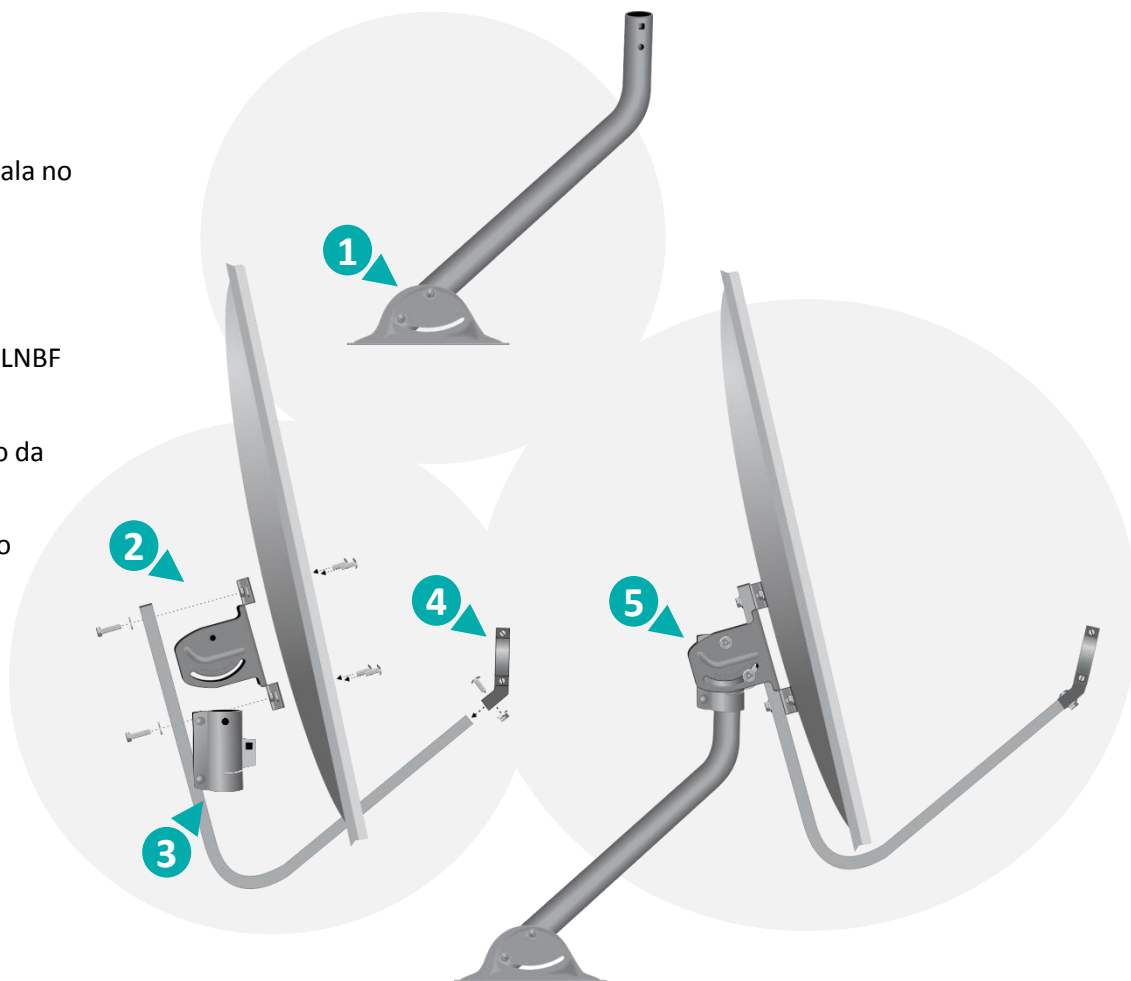

Para recepção
de sinal digital
HD OI TV

DIAM.: 60cm
DIAM.: 75cm
DIAM.: 90cm

Antena com qualidade, durabilidade e alto desempenho

Mini parabólica, exclusiva para a linha PAY TV Elsys Oi TV. Prática e fácil de instalar, ocupa pouco espaço, resistente e durável e possui o mais alto desempenho na recepção de sinal Banda Ku. Disponível em 3 diâmetros: 60, 75 e 90cm, de acordo com a região a ser instalada.

- Frequência operacional: 10,770 a 12,650GHz
- Geometria: off set
- Elevação / azimute: 0 a 90° / 360°
- Material: aço zincado
- Acabamento: poliéster
- Precisão de superfície: 0,6mm (rms)
- Montagens possíveis: Parede, base ou mastro
- 1 ano de garantia

Montagem básica:

1. Montar o tubo na base
2. Fixar o cabeçote e a bengala no refletor
3. Montar a abraçadeira no cabeçote
4. Montar a abraçadeira do LNBF na bengala
5. Encaixar a antena no tubo da base
6. Inserir o LNBF Ku e fazer o apontamento da antena
(Ver Spec sheet do LNBF Ku)

**Componentes de embalagem:**

- 1 refletor
- 1 cabeçote
- 1 bengala
- 1 abraçadeira do refletor
- 1 abraçadeira do LNBF
- 1 base
- 1 tubo da base
- 1 kit de parafusos

Informações complementares:

- Para um desempenho favorável esta antena deve ser instalada por um profissional qualificado.
- A qualidade de acessórios como: cabos, divisores e conectores influenciam na recepção do sinal.
- A disponibilização e permanência dos canais são de total responsabilidade da OI, que pode alterar a grade de canais a qualquer momento sem prévio aviso.