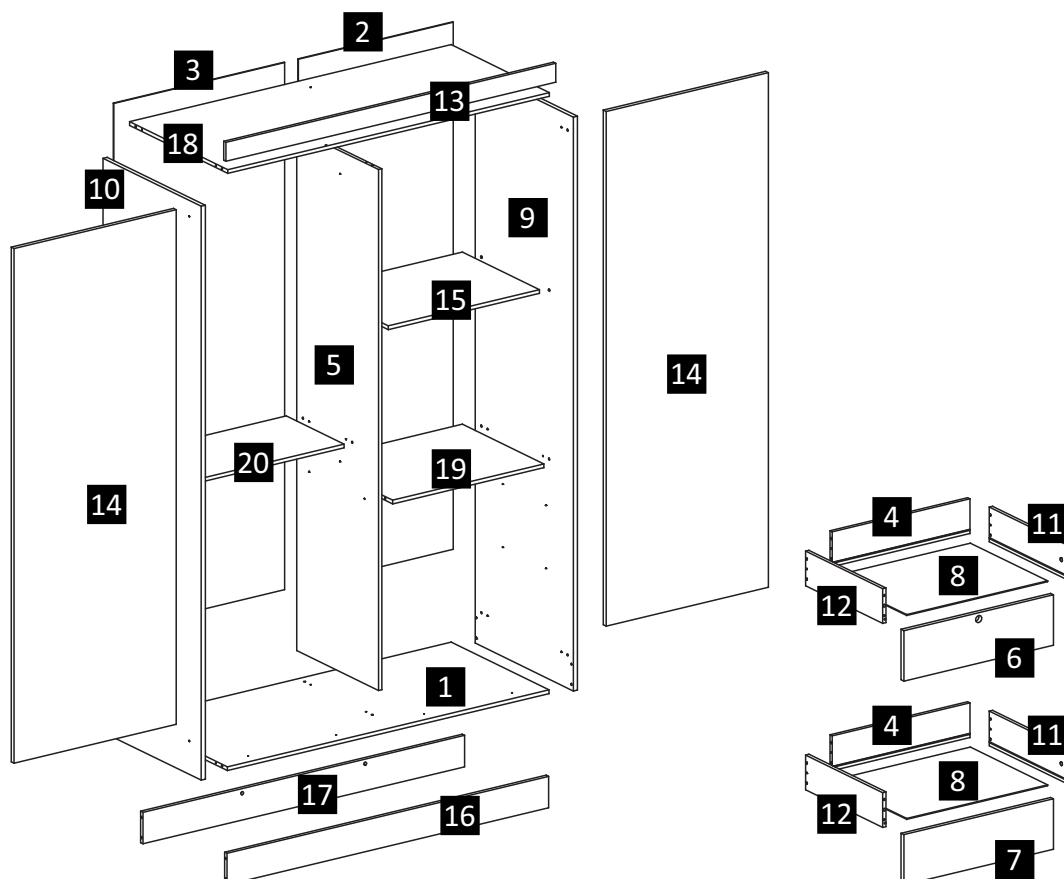

REF. 1044A-ROUPEIRO 2 PORTAS DE CORRER + 2 GAVETAS

ESTE PRODUTO POSSUI INSTRUÇÕES EM VÍDEO PARA LHE AUXILIAR NA MONTAGEM DOS ACESSÓRIOS. UTILIZE O QR CODE ABAIXO PARA OBTER MAIS INFORMAÇÕES.

TABELA DE ACESSÓRIOS

A		PARAFUSO CC Ø3.5 X 12MM-MET (48 UN)
B		PARAFUSO CP Ø3.5 X 14MM-MET (02 UN)
C		PARAFUSO CC Ø3.5 X 12MM-MET (24 UN)
D		PARAFUSO CF Ø3.5 X 25MM-MET (08 UN)
E		PARAFUSO CC Ø4.5 X 40MM-MET (24 UN)
F		PINO MINIFIX Ø6.0 X 35MM-MET (04 UN)
G		CAVILHA Ø6.0 X 30MM-MAD (44 UN)
H		PREGO 10 X 10-MET (76 UN)
I		SAPATA DESLIZADORA-PLA (06 UN)
J		SUPORTE CABIDEIRO MEIA CANA-PLA (04 UN)
K		TRAPÉZIO-PLA (08 UN)
L		PERFIL PLÁSTICO 1170MM-PLA (02 UN)
M		ROLDANA RM CM 129-VAR (04 UN)

N		GUIA RM PLANA 3MM-VAR (04 UN)
O		FREIO CM12R-PLA (04 UN)
P		BATENTE SILICONE 2MM-PLA (04 UN)
Q		FIXADOR COSTAS 15 X 13 X 1MM-MET (16 UN)
R		SUPORTE PRATELEIRA 8X7MM-PLA (04 UN)
S		CANTONEIRA SUP. TRIANG. 14X14MM-PLA (04 UN)
T		TAMBOR MINIFIX Ø12MM-MET (04 UN)
U		TAPA FURO 18MM-PLA (04 UN)
V		PERFIL ALUMÍNIO 100MM-ALU (02 UN)
W		TUBO CABIDEIRO 601MM-MAD (02 UN)
X		FECHADURA COM CHAVE-VAR (01 UN)
Y		CORREDIÇA 400MM-MET (02 UN)

LISTA DE PEÇAS

IT	DESCRIÇÃO:	ESP	LARG	COMP	MAT.	QT
1	BASE	12	508	1170	MDP	1
2	COSTA DIR	3	1672	563	MDF	1
3	COSTA ESQ	3	1672	622	MDF	1
4	COSTA GAV R 10mm	12	110	501	MDP	2
5	DIVISÓRIA	12	425	1652	MDP	1
6	FRENTE GAV COM CHAVE R 15mm	15	160	544	MDP	1
7	FRENTE GAV R 15mm	15	160	544	MDP	1
8	FUNDO GAV	3	512	400	MDF	2
9	LATERAL DIR	15	510	1820	MDP	1
10	LATERAL ESQ	15	510	1820	MDP	1
11	LATERAL GAV DIR R 10mm	12	110	400	MDP	2
12	LATERAL GAV ESQ R 10mm	12	110	400	MDP	2
13	MONTANTE	12	60	1200	MDP	1
14	PORTA	15	590	1632	MDP	2
15	PRATELEIRA	12	400	550	MDP	1
16	RODAPÉ FRONTAL	12	100	1170	MDP	1
17	RODAPÉ TRAS	12	100	1170	MDP	1
18	TAMPO	12	510	1170	MDP	1
19	TAMPO GAV	12	423	550	MDP	1
20	TAMPO MENOR	12	300	608	MDP	1