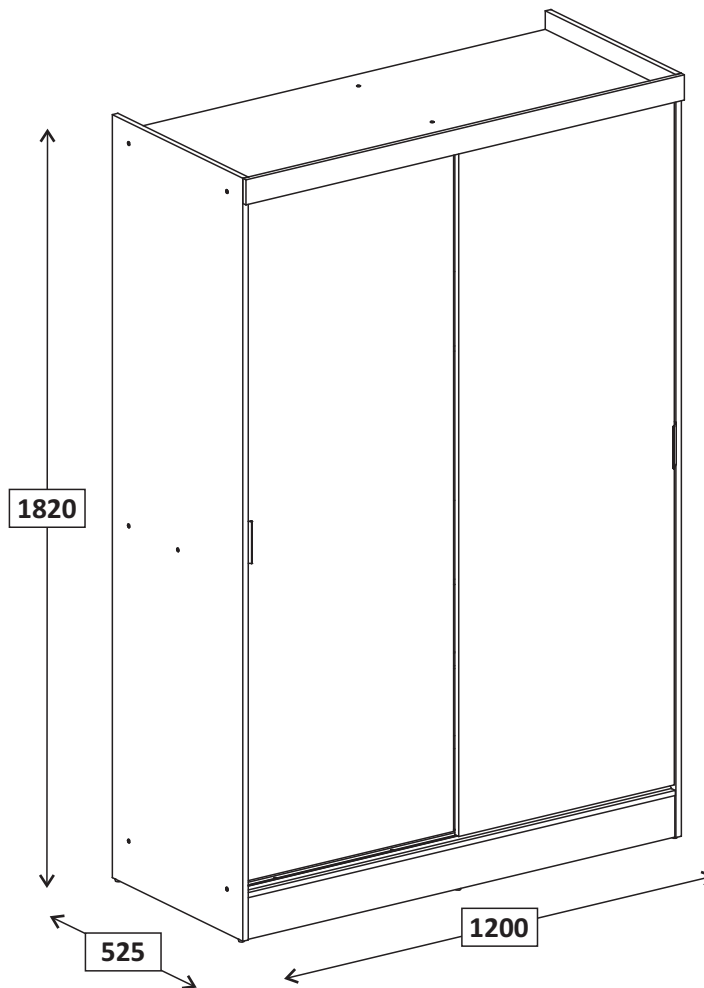

REF. 1044A-ROUPEIRO 2 PORTAS DE CORRER + 2 GAVETAS

ESTE PRODUTO POSSUI INSTRUÇÕES EM VÍDEO PARA LHE AUXILIAR NA MONTAGEM DOS ACESSÓRIOS. UTILIZE O QR CODE ABAIXO PARA OBTER MAIS INFORMAÇÕES.

TABELA DE ACESSÓRIOS

A		PARAFUSO CC Ø3.5 X 12MM-MET (48 UN)
B		PARAFUSO CP Ø3.5 X 14MM-MET (02 UN)
C		PARAFUSO CC Ø3.5 X 12MM-MET (24 UN)
D		PARAFUSO CF Ø3.5 X 25MM-MET (08 UN)
E		PARAFUSO CC Ø4.5 X 40MM-MET (24 UN)
F		PINO MINIFIX Ø6.0 X 35MM-MET (04 UN)
G		CAVILHA Ø6.0 X 30MM-MAD (44 UN)
H		PREGO 10 X 10-MET (76 UN)
I		SAPATA DESLIZADORA-PLA (06 UN)
J		SUPORTE CABIDEIRO MEIA CANA-PLA (04 UN)
K		TRAPÉZIO-PLA (08 UN)
L		PERFIL PLÁSTICO 1170MM-PLA (02 UN)
M		ROLDANA RM CM 129-VAR (04 UN)

N		GUIA RM PLANA 3MM-VAR (04 UN)
O		FREIO CM12R-PLA (04 UN)
P		BATENTE SILICONE 2MM-PLA (04 UN)
Q		FIXADOR COSTAS 15 X 13 X 1MM-MET (16 UN)
R		SUPORTE PRATELEIRA 8X7MM-PLA (04 UN)
S		CANTONEIRA SUP. TRIANG. 14X14MM-PLA (04 UN)
T		TAMBOR MINIFIX Ø12MM-MET (04 UN)
U		TAPA FURO 18MM-PLA (04 UN)
V		PERFIL ALUMÍNIO 100MM-ALU (02 UN)
W		TUBO CABIDEIRO 601MM-MAD (02 UN)
X		FECHADURA COM CHAVE-VAR (01 UN)
Y		CORREDIÇA 400MM-MET (02 UN)