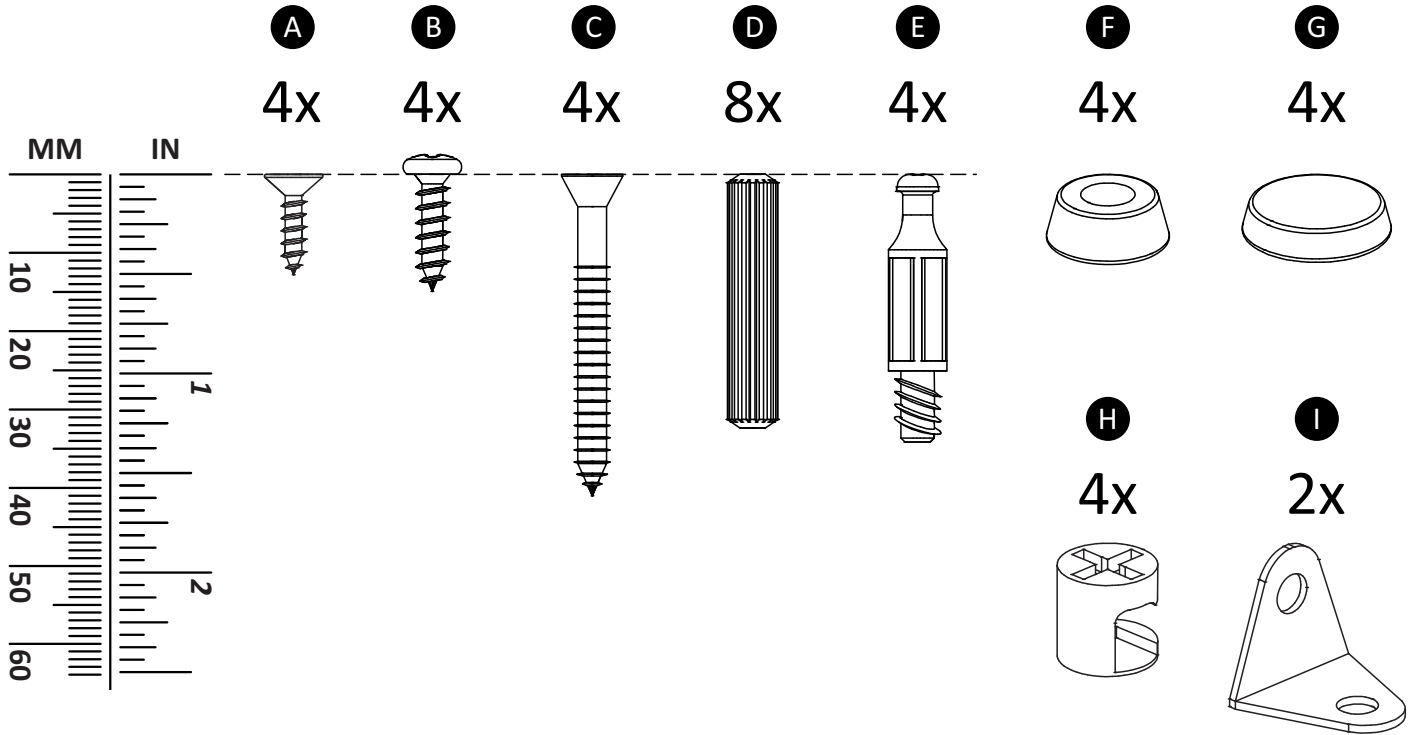

MADERA

5295A

MADESA

1 (8 x 900 x 900mm)
(0,31 x 35,43 x 35,43in)

2 (12 x 288 x 720mm) - 2x
(0,47 x 11,34 x 28,35in)

3 (3 x 287 x 720mm) - 2x
(0,12 x 11,30 x 28,35in)

4 (15 x 450 x 450mm)
(0,59 x 17,72 x 17,72in)

5 (15 x 450 x 450mm)
(0,59 x 17,72 x 17,72in)

MADESA

2

3

MADESA

4

5

x=225mm/8,86in