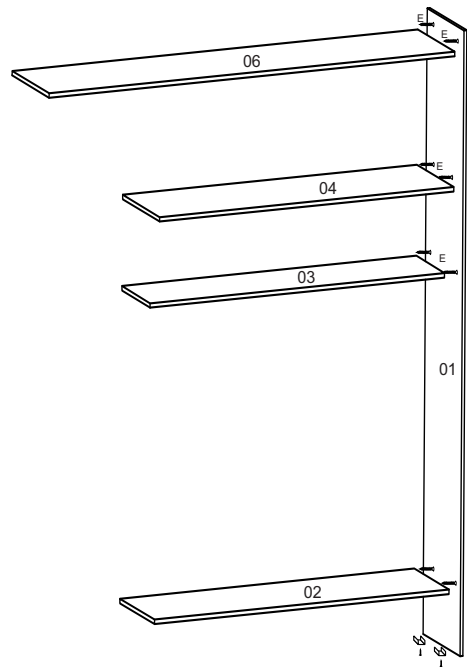

1º

2º

3º

4º

Gaveta - Drawer - Cajón

7º

5º

6º

Opção de montagem.
Porta e gaveta
lado direita ou
lado esquerdo.

Assembly option:
Door and drawer
can be right or left
side.

Opción de montaje:
Puerta y cajón
lado derecho
o izquierdo.

7º

Frente da gaveta c/ chave
Drawer's front with keys
Frente del cajón con llaves

8º