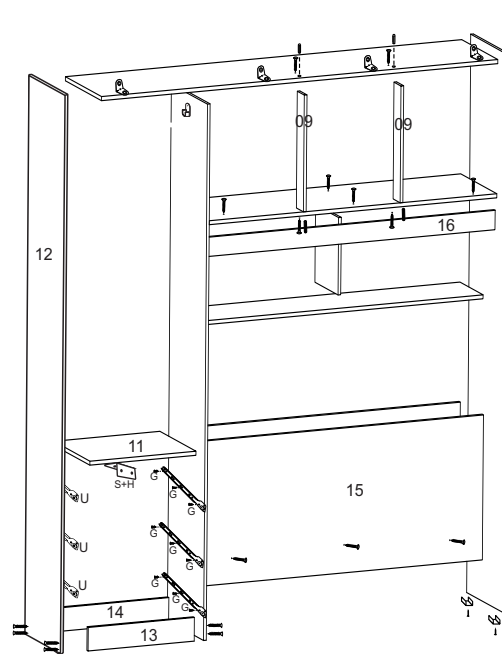

Locker kit	Angle bar	Junction	Handle	Silicone	Locker backstop	Aluminum rail	Runners	Cilindrical screwnut
Kit de cerradura	Cantonera	Junción	Manija	Silicona	Batiente de cerradura	Barra de aluminio	Corredera	Tuerca cilíndrica

1º

2º

3º

4º

Gaveta - Drawer - Cajón

7º

5º

6º

Opção de montagem.  
Porta e gaveta  
lado direita ou  
lado esquerdo.

Assembly option:  
Door and drawer  
can be right or left  
side.

Opción de montaje:  
Puerta y cajón  
lado derecho  
o izquierdo.