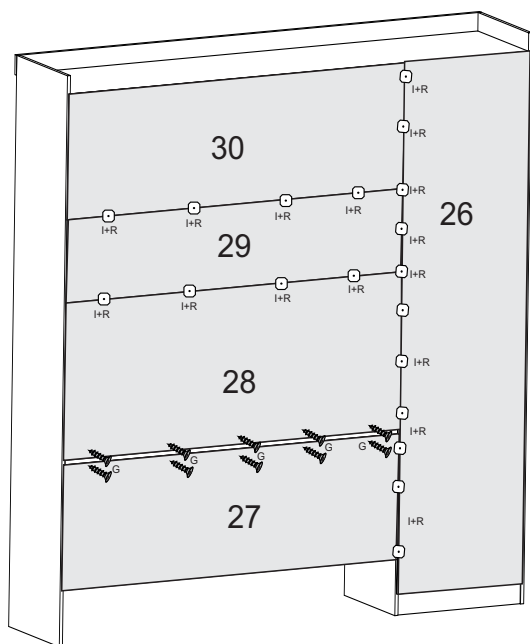

Lado esquerdo  
Left side  
Lado izquierdo

Lado direito  
Right side  
Lado derecho

**ACESSÓRIOS EM TAMANHO REAL  
REAL SIZE ACCESSORIES  
ACCESORIOS EN TAMAÑO REAL**

(A)		x10
(B)		x06
(C)		x06
(D)		x06
(E)		x52
(F)		x26
(G)		x58
(H)		x08
(I)		x100
(J)		x52

1º

2º

3º

4º

Gaveta - Drawer - Cajón

7º

5º

6º

Opção de montagem.  
Porta e gaveta  
lado direita ou  
lado esquerdo.

Assembly option:  
Door and drawer  
can be right or left  
side.

Opción de montaje:  
Puerta y cajón  
lado derecho  
o izquierdo.