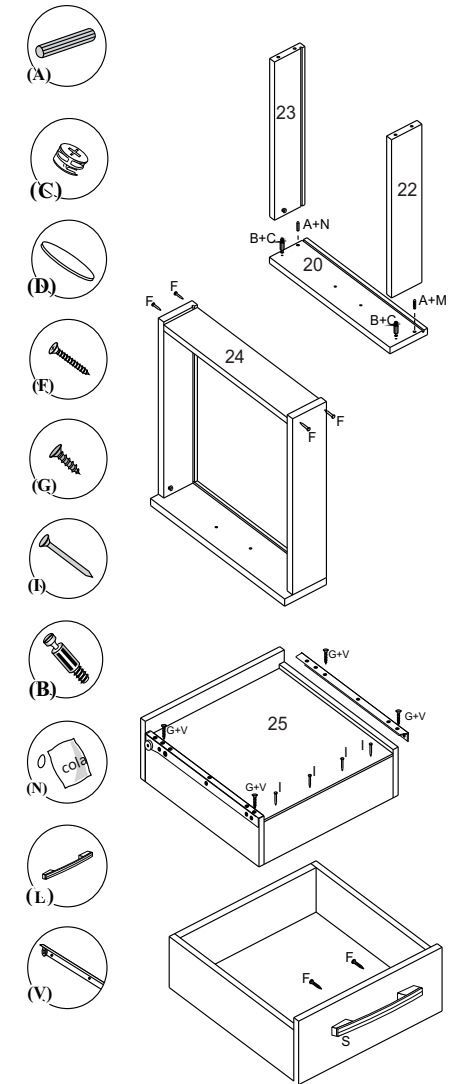

Locker kit	Angle bar	Junction	Handle	Silicone	Locker backstop	Aluminum rail	Runners	Cilindrical screwnut
Kit de cerradura	Cantonera	Junción	Manija	Silicona	Batiente de cerradura	Barra de aluminio	Corredera	Tuerca cilíndrica

1º

2º

3º

4º

Gaveta - Drawer - Cajón

7º

5º

6º

Opção de montagem.  
Porta e gaveta  
lado direita ou  
lado esquerdo.

Assembly option:  
Door and drawer  
can be right or left  
side.

Opción de montaje:  
Puerta y cajón  
lado derecho  
o izquierdo.