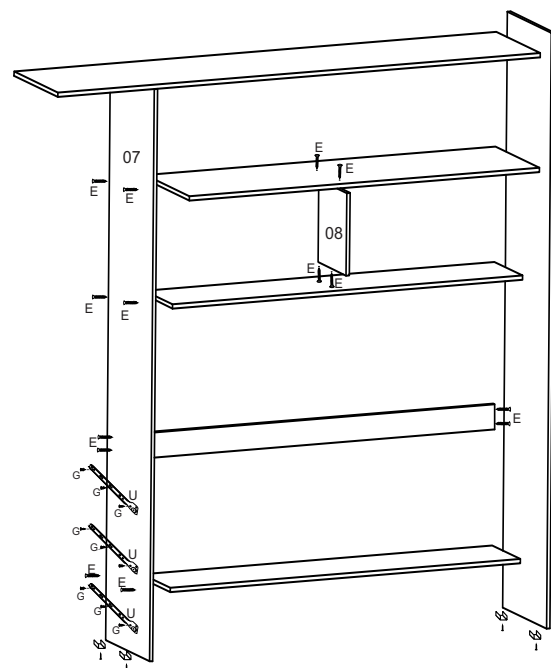

1º

2º

3º

4º

Gaveta - Drawer - Cajón

7º

5º

6º

Opção de montagem.
Porta e gaveta
lado direita ou
lado esquerdo.

Assembly option:
Door and drawer
can be right or left
side.

Opción de montaje:
Puerta y cajón
lado derecho
o izquierdo.

7º

Frente da gaveta c/ chave
Drawer's front with keys
Frente del cajón con llaves

8º