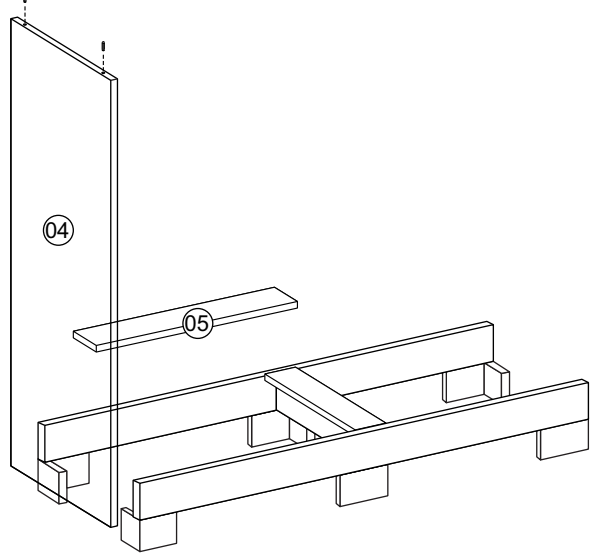

1º

2º

3º

4º

5º

Gaveta - Drawer - Cajón

6º

Frente da gaveta c/ chave
Key drawer front
Frente del cajón con llave

7º