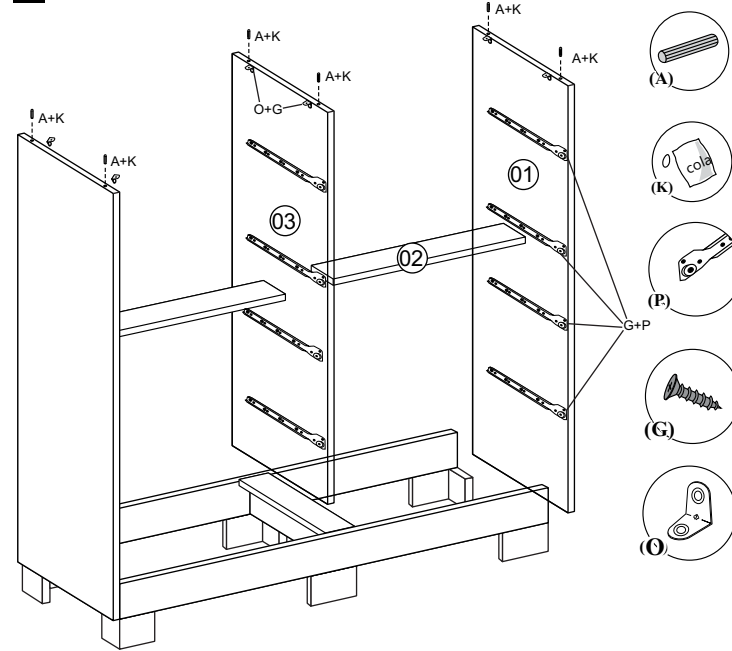

1º

2º

3º

4º

5º

Gaveta - Drawer - Cajón

6º

Frente da gaveta c/ chave
Key drawer front
Frente del cajón con llave

7º