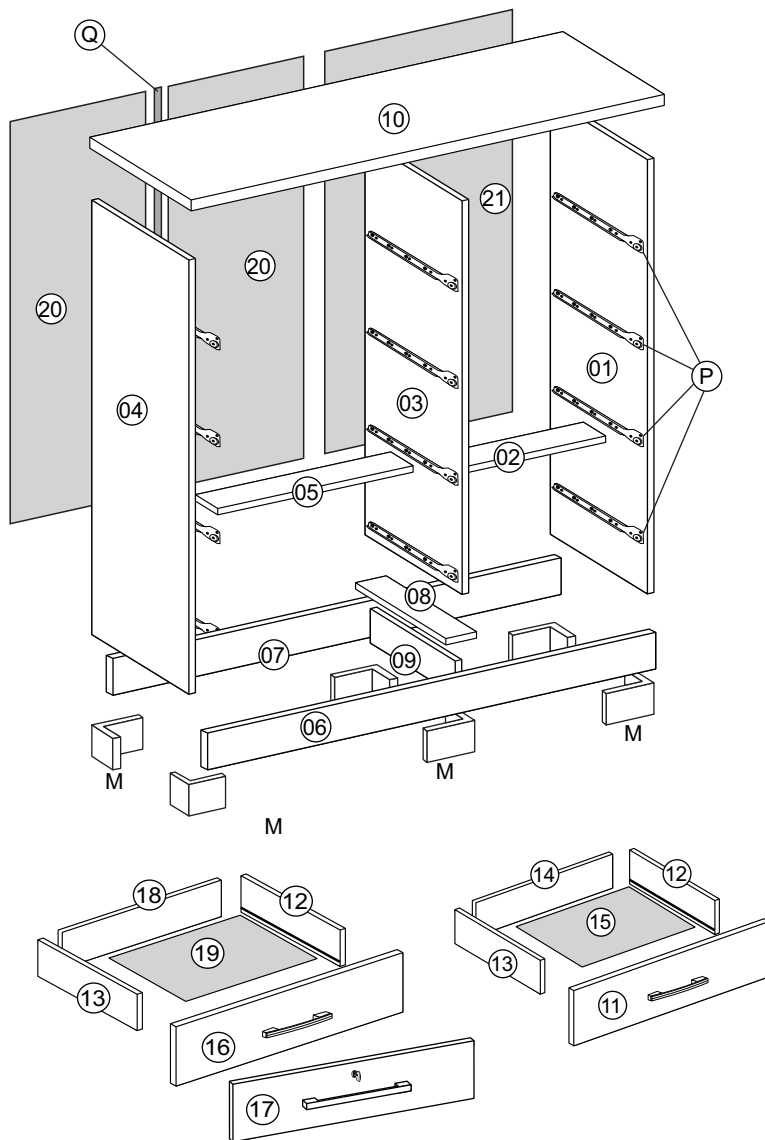

## Commode - Cómoda

ACESSÓRIOS EM TAMANHO REAL REAL SIZE ACCESSORIES ACCESORIOS EN TAMAÑO REAL	
(A)	 <b>x22</b> <b>Cavilha - Peg - Clavija 6x30</b>
(B)	 <b>x16</b> <b>Pino girofix - Girofix Pin - Pino girofix</b>
(C)	 <b>x16</b>
(D)	 <b>x16</b> <b>Tampa girofix - Girofix cover - Tapa del girofix</b>
(E)	 <b>x12</b> <b>Parafuso - Screw - Tornillo - 4,5x45</b>
(F)	 <b>x48</b> <b>Parafuso - Screw - Tornillo 3,5x28</b>
(G)	 <b>x96</b>
(H)	 <b>x02</b> <b>Parafuso 3,5x12 - Screw - Tornillo</b>
(I)	 <b>x80</b> <b>Prego - Nail - Clavo - 10x10</b>