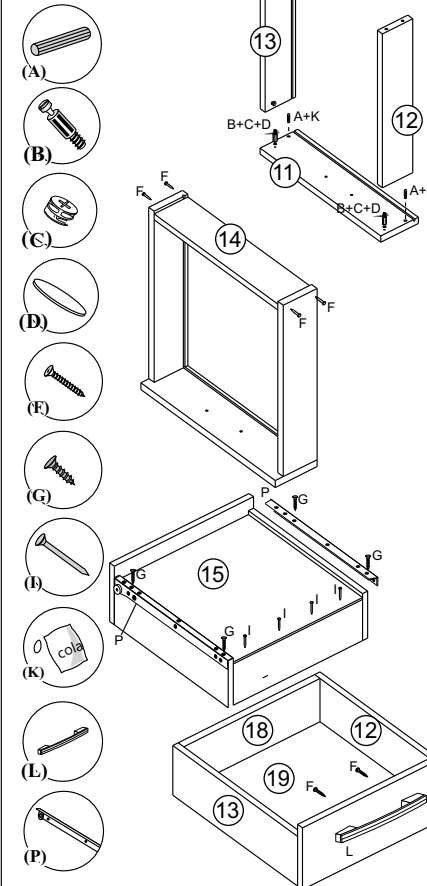

Gaveta - Drawer - Cajón

6º

Frente da gaveta c/ chave
Key drawer front
Frente del cajón con llave

7º