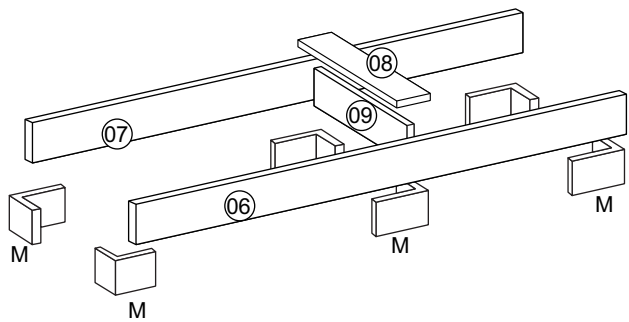

1º

2º

3º

4º

5º

Gaveta - Drawer - Cajón

6º

Frente da gaveta c/ chave
Key drawer front
Frente del cajón con llave

7º