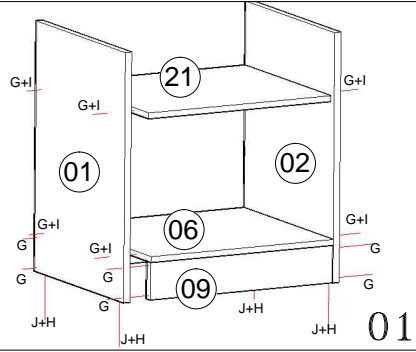

640.20.85550