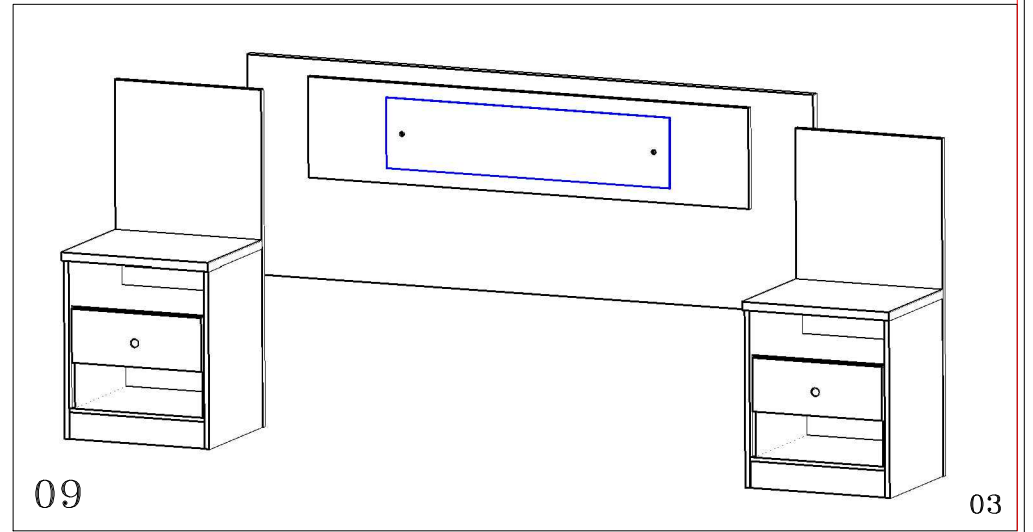

640.20.85550

08

06

09

03