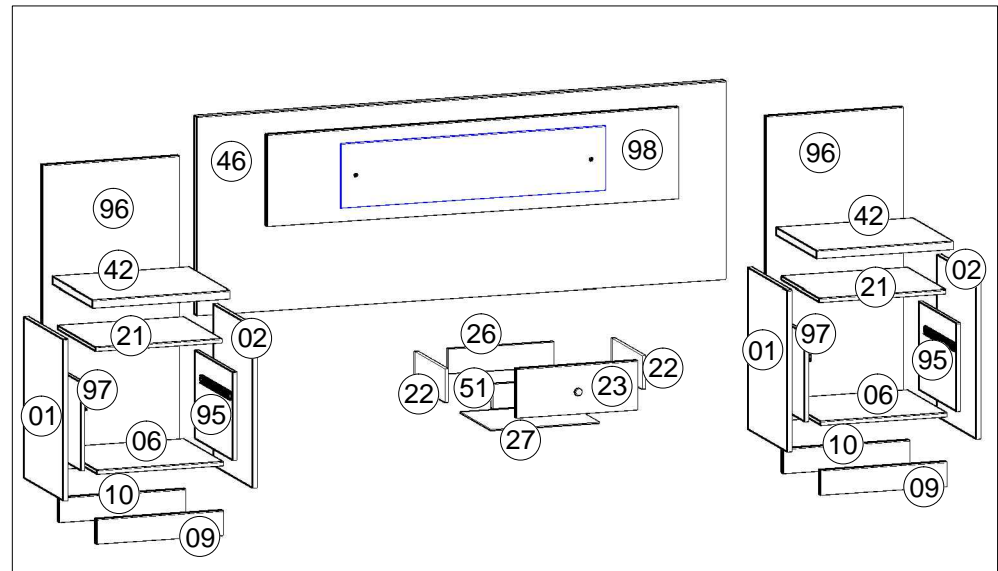

DESCRIÇÃO DESCRIPTION	QT. AMOUNT	ITEM PART	COMP. MM	LARG. MM
Lateral esquerda/Lateral Izquierda/Left Side	02	01	530	390
Lateral Direita/Lateral Derecha/Right Side	02	02	530	390
Quadro Base/Cuadro Base/Base Square	02	06	430	390
Rodapé Frontal/Zocalo Frontal /Front Baseboard	02	09	430	80
Rodapé Traseiro/Zocalo Trasero/Back Baseboard	02	10	430	80
Quadro do Gaveteiro/Cuadro Del La Cajonera/Square of Drawer	02	21	430	372
Lateral da Gaveta/Lateral De La Cajonera/Side Drawer	04	22	300	109
Frente de Gaveta/Frente De La Cajonera/Front Drawer	02	23	412	160
Traseiro de Gaveta/Trasero Del Cajon/Back Drawer	02	26	358	80
Fundo de Gaveta/Fondo Del Cajon/Bottom Drawer	02	27	368	300
Tampo/Tampo/Cover	02	42	466	400
Cabeceira/Respaldo/Headboard	01	46	1800	650
Contra Fundo da Gaveta/Contra Fondo Del Cajon/Bottom Drawer	02	51	358	80
Lateral Interna Direita	02	95	290	372
Painel	01	96	1000	470
Lateral Interna esquerda	02	97	290	372
Aplique	01	98	1400	295

ESQUEMA DE MONTAGEM

Cabeceira Sevilha

855881 Avelã Wood

855381 Castanho Wood / Avelã Wood - Castanho Wood

Para Limpeza de seu Móvel: Use uma Flanela seca ou umedecida / Não use produto Químico que pode danificar seu móvel.

Limpeza del mobiliario: Utilice una flanela seca o húmeda / No use productos quimicos que pueden dañar el mobiliario.

640.20.8550

A Castanha girofix 08	B Pino girofix 08	C Paraf. frang. 4,0x12 16	D Par. 3,5x25 pan. 20	E Parafuso 4,0x35 30
F Parafuso 3,5x40 18	G Parafuso 4,0x50 32	H Prego 10x10 24	I Buchta cilíndrica 16	J Sapata U 08
K Puxador creative 02	L Corrediça 02