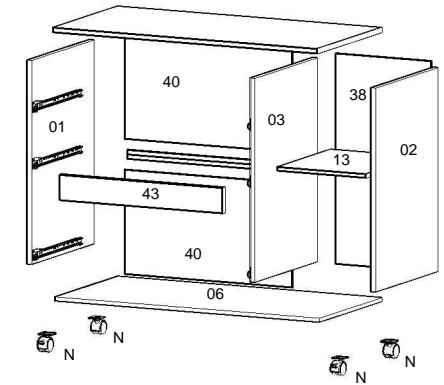

DESCRIÇÃO DESCRIPTION	QT. AMOUNT	ITEM PART	COMP. MM	LARG. MM
Lateral esquerda/Lateral Izquierda/Left Side	01	01	652	448
Lateral Direita/Lateral Derecha/Right Side	01	02	652	448
Divisória/División/Division	01	03	652	448
Quadro Base/Cuadro Base/Base Square	01	06	940	448
Prateleira móvel / Estante movil / mobili shelf	01	13	319	384
Porta Inteira/Puerta Larga/Biggest Door	01	17	653	330
Lateral da Gaveta/Lateral De La Cajonera/Side Drawer	06	22	350	109
Frente de Gaveta/Frente De La Cajonera/Front Drawer	12	23	582	180
Traseiro de Gaveta/Trasero Del Cajon/Back Drawer	03	26	526	80
Fundo de Gaveta/Fondo Del Cajon/Bottom Drawer	03	27	548	355
Traseiro de Armário/Trasero Del Ropero/Back Closet	01	38	680	340
Fechamento das Gavetas/Cierre De Los Cajones/Closing Drawers	02	40	595	336
Tampo/Tampo/Cover	01	42	947	466
Sanefla/Sanefla/Sight	01	43	574	80
Frente de Gaveta Maior/Frente Del Cajon Larga/Front Drawer Greater	01	81	582	225

ESQUEMA DE MONTAGEM

Cômoda Denver

849440 Branco / Branco - Rosa - Liás

Para Limpeza de seu Móvel: Use uma Flanela seca ou umedecida / Não use produto Químico que pode danificar seu móvel.

640.20.8491

A Cavilha 6x30	B Cantoneira L 3 furos	C Pino girofix	D Fixador Reto	E Cantoneira 22x22	06
F Parafuso 3,5x16	G Parafuso 4,0x50	H Parafuso 3,5x40	I Par. 3,5x25 pan.	J Parafuso 3,5x12	30
K Parafuso 4,0x14	L Prego 10x10	M Bisnaga de Cola	N Kit Rodizio	O Suporte prateleira	04
P Puxador Lisboa	Q Dobradiça	R Calço	S Corrediça	03	03