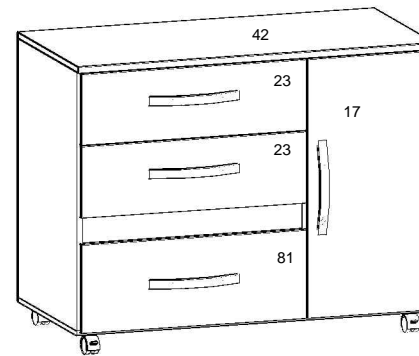

DESCRIÇÃO DESCRIPTION	QT. AMOUNT	ITEM PART	COMP. MM	LARG. MM
Lateral esquerda/Lateral Izquierda/Left Side	01	01	652	448
Lateral Direita/Lateral Derecha/Right Side	01	02	652	448
Divisória/División/Division	01	03	652	448
Quadro Base/Cuadro Base/Base Square	01	06	940	448
Prateleira móvel / Estante movil / mobili shelf	01	13	319	384
Porta Inteira/Puerta Larga/Biggest Door	01	17	653	330
Lateral da Gaveta/Lateral De La Cajonera/Side Drawer	06	22	350	109
Frente de Gaveta/Frente De La Cajonera/Front Drawer	12	23	582	180
Traseiro de Gaveta/Trasero Del Cajon/Back Drawer	03	26	526	80
Fundo de Gaveta/Fondo Del Cajon/Bottom Drawer	03	27	548	355
Traseiro de Armário/Trasero Del Ropero/Back Closet	01	38	680	340
Fechamento das Gavetas/Cierre De Los Cajones/Closing Drawers	02	40	595	336
Tampo/Tampo/Cover	01	42	947	466
Sanefla/Sanefla/Sight	01	43	574	80
Frente de Gaveta Maior/Frente Del Cajon Larga/Front Drawer Greater	01	81	582	225

ESQUEMA DE MONTAGEM

Cômoda Denver

849440 Branco / Branco - Rosa - Liás

Para Limpeza de seu Móvel: Use uma Flanela seca ou umedecida / Não use produto Químico que pode danificar seu móvel.

640.20.8491

A Cavilha 6x30	B Cantoneira L 3 furos	C Pino girofix	D Fixador Reto	E Cantoneira 22x22	06
F Parafuso 3,5x16	G Parafuso 4,0x50	H Parafuso 3,5x40	I Par. 3,5x25 pan.	J Parafuso 3,5x12	30
K Parafuso 4,0x14	L Prego 10x10	M Bisnaga de Cola	N Kit Rodizio	O Suporte prateleira	04
P Puxador Lisboa	Q Dobradiça	R Calço	S Corrediça	03	03