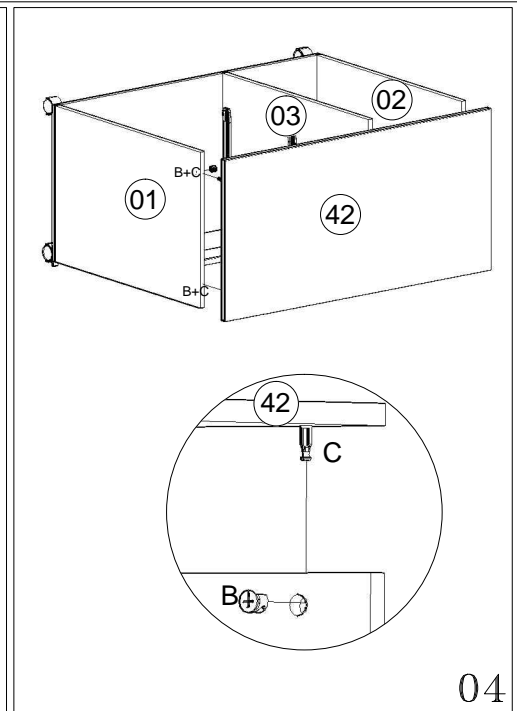

02

05

06

07

08

03

DESCRIÇÃO DESCRIPTION	QT. AMOUNT	ITEM PART	COMP. MM	LARG. MM
Lateral esquerda/Lateral Izquierda/Left Side	01	01	2040	448
Lateral Direita/Lateral Derecha/Right Side	01	02	2040	448
Divisória/División/Division	01	03	1942	448
Quadro Chapéu/Cuadro Techo/Hat Square	01	05	1586	448
Quadro Central/Cuadro Central/Square Central	01	07	574	384
Rodapé Frontal/Zocalo Frontal /Front Baseboard	02	09	574	130
Encabeçamento/Techo/Header	02	15	1610	90
Prateleira fixa / Estante fijo / Fixed shelf	01	16	1000	192
Porta Inteira/Puerta Larga/Biggest Door	02	17	1452	290
Porta Menor/Puerta Corta/Smaller Door	02	18	460	290
Quadro do Gaveteiro/Cuadro Del La Cajonera/Square of Drawer	01	21	574	448
Lateral da Gaveta/Lateral De La Cajonera/Side Drawer	04	22	350	109
Frente de Gaveta/Frente De La Cajonera/Front Drawer	02	23	582	180
Traseiro de Gaveta/Trasero Del Cajon/Back Drawer	02	26	526	80
Fundo de Gaveta/Fondo Del Cajon/Bottom Drawer	02	27	548	355
Traseiro de Maleiro/Trasero Del Malero/Back Luggages	01	37	1019	466
Traseiro de Armário/Trasero Del Ropero/Back Closet	01	38	1830	590
Traseiro Central de Armário/Trasero Central Del Ropero/Back Central Closet	01	39	1019	320
Tampo/Tampo/Cover	01	42	1000	448
Sanefla/Sanefla/Sight	02	43	1000	90
Quadro Superior/Cuadro Superior/Superior Square	01	52	1000	448
Divisória da Colméia/División De La Colmena/Division Beehive	01	70	448	448
Traseiro Inferior do Armário/Trasero Inferior Del Armario/Back Inferior Closet	01	74	1019	600
Prateleira Menor/Estante Corta/Lesser Shelf	01	69	414	384
Traseiro de Armário com marcação	01	89	1019	402

ESQUEMA DE MONTAGEM

849440 Branco / Branco - Rosa - Lilás
849331 Castanho Wood

Roupeiro Denver

Para Limpeza de seu Móvel: Use uma Flanela seca ou umedecida / Não use produto Químico que pode danificar seu móvel.

For Cleaness of its Furniture: It uses a dry or umedecida Flannel / It does not use Chemical product that can damage its furniture.
Limpieza del mobiliario: Utilice una franela seca o húmeda / No use productos químicos que pueden dañar el mobiliario.

640.20.8490