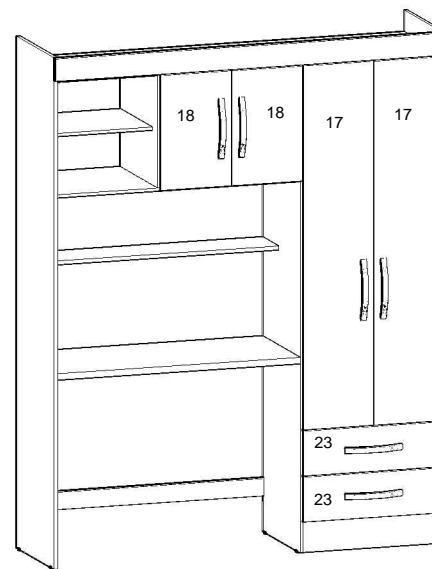

ESQUEMA DE MONTAGEM

849440 Branco / Branco - Rosa - Lilás
849331 Castanho Wood

Roupeiro Denver

Para Limpeza de seu Móvel: Use uma Flanela seca ou umedecida / Não use produto Químico que pode danificar seu móvel.

For Cleaness of its Furniture: It uses a dry or umedecida Flannel / It does not use Chemical product that can damage its furniture.
Limpieza del mobiliario: Utilice una franela seca o húmeda / No use productos químicos que pueden dañar el mobiliario.

640.20.8490

A Cavilha 6x30 08	B Cantoneira L 3 furos 04	C Fixador Reto 38	D Cantoneira 22x22 04	E Parafuso 3,5x16 08
F Parafuso 4,0x50 50	G Parafuso 3,5x40 08	H Par. 3,5x25 pan. 12	I Parafuso 3,5x12 72	J Parafuso M 4x22 02
K Porca 4mm 02	L Prego 10x10 119	M Bisnaga de Cola 01	N Cantoneira 02	O Puxador Lisboa 06
P Sapata 06	Q Dobradiça 10	R Calço 10	S Corrediça 02	T Corrediça 02
U Bucha cilíndrica 34	V Parafuso 4,0x12 07