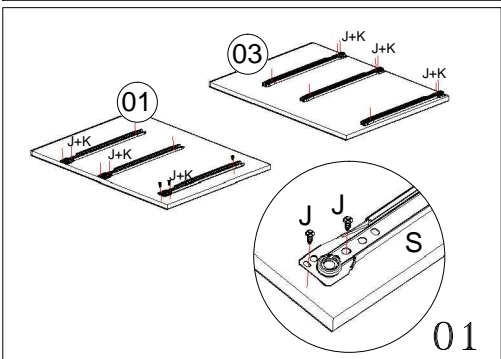

02

05

06

07

08

03

DESCRIÇÃO DESCRIPTION	QT. AMOUNT	ITEM PART	COMP. MM	LARG. MM
Lateral esquerda/Lateral Izquierda/Left Side	01	01	2040	448
Lateral Direita/Lateral Derecha/Right Side	01	02	2040	448
Divisória/División/Division	01	03	1942	448
Quadro Chapéu/Cuadro Techo/Hat Square	01	05	1586	448
Quadro Central/Cuadro Central/Square Central	01	07	574	384
Rodapé Frontal/Zocalo Frontal /Front Baseboard	02	09	574	130
Encabeçamento/Techo/Header	02	15	1610	90
Prateleira fixa / Estante fijo / Fixed shelf	01	16	1000	192
Porta Inteira/Puerta Larga/Biggest Door	02	17	1452	290
Porta Menor/Puerta Corta/Smaller Door	02	18	460	290
Quadro do Gaveteiro/Cuadro Del La Cajonera/Square of Drawer	01	21	574	448
Lateral da Gaveta/Lateral De La Cajonera/Side Drawer	04	22	350	109
Frente de Gaveta/Frente De La Cajonera/Front Drawer	02	23	582	180
Traseiro de Gaveta/Trasero Del Cajon/Back Drawer	02	26	526	80
Fundo de Gaveta/Fondo Del Cajon/Bottom Drawer	02	27	548	355
Traseiro de Maleiro/Trasero Del Malero/Back Luggages	01	37	1019	466
Traseiro de Armário/Trasero Del Ropero/Back Closet	01	38	1830	590
Traseiro Central de Armário/Trasero Central Del Ropero/Back Central Closet	01	39	1019	320
Tampo/Tampo/Cover	01	42	1000	448
Sanefla/Sanefla/Sight	02	43	1000	90
Quadro Superior/Cuadro Superior/Superior Square	01	52	1000	448
Divisória da Colméia/División De La Colmena/Division Beehive	01	70	448	448
Traseiro Inferior do Armário/Trasero Inferior Del Armario/Back Inferior Closet	01	74	1019	600
Prateleira Menor/Estante Corta/Lesser Shelf	01	69	414	384
Traseiro de Armário com marcação	01	89	1019	402

ESQUEMA DE MONTAGEM

849440 Branco / Branco - Rosa - Lilás
849331 Castanho Wood

Roupeiro Denver

Para Limpeza de seu Móvel: Use uma Flanela seca ou umedecida / Não use produto Químico que pode danificar seu móvel.

For Cleaness of its Furniture: It uses a dry or umedecida Flannel / It does not use Chemical product that can damage its furniture.
Limpieza del mobiliario: Utilice una franela seca o húmeda / No use productos químicos que pueden dañar el mobiliario.

640.20.8490