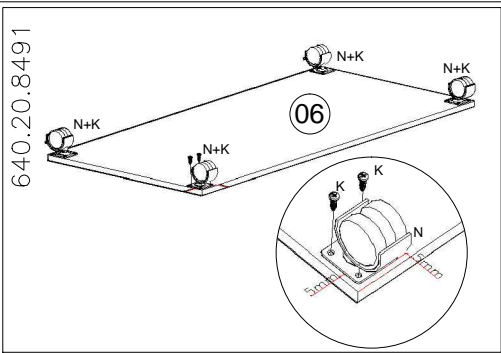

02

05

06

07

08

03

DESCRIÇÃO DESCRIPTION	QT. AMOUNT	ITEM PART	COMP. MM	LARG. MM
Lateral esquerda/Lateral Izquierda/Left Side	01	01	2040	448
Lateral Direita/Lateral Derecha/Right Side	01	02	2040	448
Divisória/División/Division	01	03	1942	448
Quadro Chapéu/Cuadro Techo/Hat Square	01	05	1586	448
Quadro Central/Cuadro Central/Square Central	01	07	574	384
Rodapé Frontal/Zocalo Frontal /Front Baseboard	02	09	574	130
Encabeçamento/Techo/Header	02	15	1610	90
Prateleira fixa / Estante fijo / Fixed shelf	01	16	1000	192
Porta Inteira/Puerta Larga/Biggest Door	02	17	1452	290
Porta Menor/Puerta Corta/Smaller Door	02	18	460	290
Quadro do Gaveteiro/Cuadro Del La Cajonera/Square of Drawer	01	21	574	448
Lateral da Gaveta/Lateral De La Cajonera/Side Drawer	04	22	350	109
Frente de Gaveta/Frente De La Cajonera/Front Drawer	02	23	582	180
Traseiro de Gaveta/Trasero Del Cajon/Back Drawer	02	26	526	80
Fundo de Gaveta/Fondo Del Cajon/Bottom Drawer	02	27	548	355
Traseiro de Maleiro/Trasero Del Malero/Back Luggages	01	37	1019	466
Traseiro de Armário/Trasero Del Ropero/Back Closet	01	38	1830	590
Traseiro Central de Armário/Trasero Central Del Ropero/Back Central Closet	01	39	1019	320
Tampo/Tampo/Cover	01	42	1000	448
Sanefla/Sanefla/Sight	02	43	1000	90
Quadro Superior/Cuadro Superior/Superior Square	01	52	1000	448
Divisória da Colméia/División De La Colmena/Division Beehive	01	70	448	448
Traseiro Inferior do Armário/Trasero Inferior Del Armario/Back Inferior Closet	01	74	1019	600
Prateleira Menor/Estante Corta/Lesser Shelf	01	69	414	384
Traseiro de Armário com marcação	01	89	1019	402

ESQUEMA DE MONTAGEM

849440 Branco / Branco - Rosa - Lilás
849331 Castanho Wood

Roupeiro Denver

Para Limpeza de seu Móvel: Use uma Flanela seca ou umedecida / Não use produto Químico que pode danificar seu móvel.

For Cleaness of its Furniture: It uses a dry or umedecida Flannel / It does not use Chemical product that can damage its furniture.
Limpieza del mobiliario: Utilice una franela seca o húmeda / No use productos químicos que pueden dañar el mobiliario.

640.20.8490