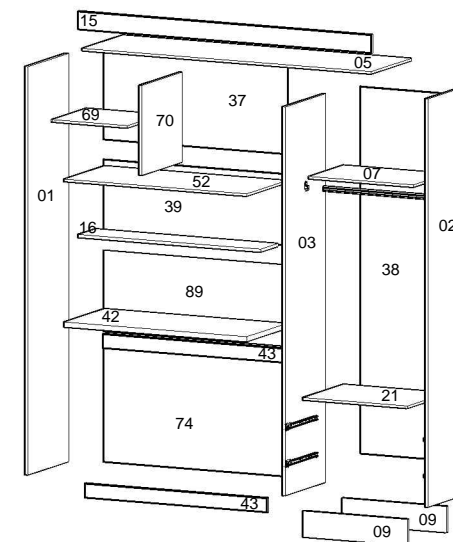

ESQUEMA DE MONTAGEM

849440 Branco / Branco - Rosa - Lilás
849331 Castanho Wood

Roupeiro Denver

Para Limpeza de seu Móvel: Use uma Flanela seca ou umedecida / Não use produto Químico que pode danificar seu móvel.

For Cleaness of its Furniture: It uses a dry or umedecida Flannel / It does not use Chemical product that can damage its furniture.
Limpieza del mobiliario: Utilice una franela seca o húmeda / No use productos químicos que pueden dañar el mobiliario.

640.20.8490

A Cavilha 6x30 08	B Cantoneira L 3 furos 04	C Fixador Reto 38	D Cantoneira 22x22 04	E Parafuso 3,5x16 08
F Parafuso 4,0x50 50	G Parafuso 3,5x40 08	H Par. 3,5x25 pan. 12	I Parafuso 3,5x12 72	J Parafuso M 4x22 02
K Porca 4mm 02	L Prego 10x10 119	M Bisnaga de Cola 01	N Cantoneira 02	O Puxador Lisboa 06
P Sapata 06	Q Dobradiça 10	R Calço 10	S Corrediça 02	T Corrediça 02
U Bucha cilíndrica 34	V Parafuso 4,0x12 07