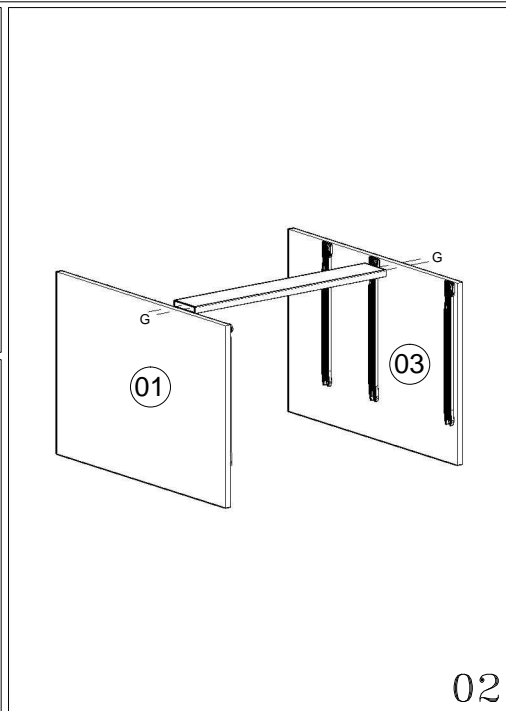

02

05

06

07

08

03

DESCRIÇÃO DESCRIPTION	QT. AMOUNT	ITEM PART	COMP. MM	LARG. MM
Lateral esquerda/Lateral Izquierda/Left Side	01	01	2040	448
Lateral Direita/Lateral Derecha/Right Side	01	02	2040	448
Divisória/División/Division	01	03	1942	448
Quadro Chapéu/Cuadro Techo/Hat Square	01	05	1586	448
Quadro Central/Cuadro Central/Square Central	01	07	574	384
Rodapé Frontal/Zocalo Frontal /Front Baseboard	02	09	574	130
Encabeçamento/Techo/Header	02	15	1610	90
Prateleira fixa / Estante fijo / Fixed shelf	01	16	1000	192
Porta Inteira/Puerta Larga/Biggest Door	02	17	1452	290
Porta Menor/Puerta Corta/Smaller Door	02	18	460	290
Quadro do Gaveteiro/Cuadro Del La Cajonera/Square of Drawer	01	21	574	448
Lateral da Gaveta/Lateral De La Cajonera/Side Drawer	04	22	350	109
Frente de Gaveta/Frente De La Cajonera/Front Drawer	02	23	582	180
Traseiro de Gaveta/Trasero Del Cajon/Back Drawer	02	26	526	80
Fundo de Gaveta/Fondo Del Cajon/Bottom Drawer	02	27	548	355
Traseiro de Maleiro/Trasero Del Malero/Back Luggages	01	37	1019	466
Traseiro de Armário/Trasero Del Ropero/Back Closet	01	38	1830	590
Traseiro Central de Armário/Trasero Central Del Ropero/Back Central Closet	01	39	1019	320
Tampo/Tampo/Cover	01	42	1000	448
Sanefla/Sanefla/Sight	02	43	1000	90
Quadro Superior/Cuadro Superior/Superior Square	01	52	1000	448
Divisória da Colméia/División De La Colmena/Division Beehive	01	70	448	448
Traseiro Inferior do Armário/Trasero Inferior Del Armario/Back Inferior Closet	01	74	1019	600
Prateleira Menor/Estante Corta/Lesser Shelf	01	69	414	384
Traseiro de Armário com marcação	01	89	1019	402

ESQUEMA DE MONTAGEM

849440 Branco / Branco - Rosa - Lilás
849331 Castanho Wood

Roupeiro Denver

Para Limpeza de seu Móvel: Use uma Flanela seca ou umedecida / Não use produto Químico que pode danificar seu móvel.

For Cleaness of its Furniture: It uses a dry or umedecida Flannel / It does not use Chemical product that can damage its furniture.
Limpieza del mobiliario: Utilice una franela seca o húmeda / No use productos químicos que pueden dañar el mobiliario.

640.20.8490