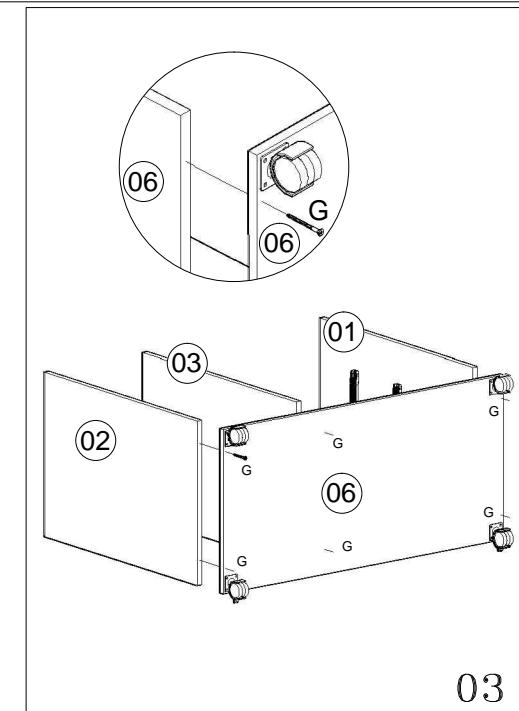

02

05

06

07

08

03

DESCRIÇÃO DESCRIPTION	QT. AMOUNT	ITEM PART	COMP. MM	LARG. MM
Lateral esquerda/Lateral Izquierda/Left Side	01	01	2040	448
Lateral Direita/Lateral Derecha/Right Side	01	02	2040	448
Divisória/División/Division	01	03	1942	448
Quadro Chapéu/Cuadro Techo/Hat Square	01	05	1586	448
Quadro Central/Cuadro Central/Square Central	01	07	574	384
Rodapé Frontal/Zocalo Frontal /Front Baseboard	02	09	574	130
Encabeçamento/Techo/Header	02	15	1610	90
Prateleira fixa / Estante fijo / Fixed shelf	01	16	1000	192
Porta Inteira/Puerta Larga/Biggest Door	02	17	1452	290
Porta Menor/Puerta Corta/Smaller Door	02	18	460	290
Quadro do Gaveteiro/Cuadro Del La Cajonera/Square of Drawer	01	21	574	448
Lateral da Gaveta/Lateral De La Cajonera/Side Drawer	04	22	350	109
Frente de Gaveta/Frente De La Cajonera/Front Drawer	02	23	582	180
Traseiro de Gaveta/Trasero Del Cajon/Back Drawer	02	26	526	80
Fundo de Gaveta/Fondo Del Cajon/Bottom Drawer	02	27	548	355
Traseiro de Maleiro/Trasero Del Malero/Back Luggages	01	37	1019	466
Traseiro de Armário/Trasero Del Ropero/Back Closet	01	38	1830	590
Traseiro Central de Armário/Trasero Central Del Ropero/Back Central Closet	01	39	1019	320
Tampo/Tampo/Cover	01	42	1000	448
Sanefla/Sanefla/Sight	02	43	1000	90
Quadro Superior/Cuadro Superior/Superior Square	01	52	1000	448
Divisória da Colméia/División De La Colmena/Division Beehive	01	70	448	448
Traseiro Inferior do Armário/Trasero Inferior Del Armario/Back Inferior Closet	01	74	1019	600
Prateleira Menor/Estante Corta/Lesser Shelf	01	69	414	384
Traseiro de Armário com marcação	01	89	1019	402

ESQUEMA DE MONTAGEM

849440 Branco / Branco - Rosa - Lilás
849331 Castanho Wood

Roupeiro Denver

Para Limpeza de seu Móvel: Use uma Flanela seca ou umedecida / Não use produto Químico que pode danificar seu móvel.

For Cleaness of its Furniture: It uses a dry or umedecida Flannel / It does not use Chemical product that can damage its furniture.
Limpieza del mobiliario: Utilice una franela seca o húmeda / No use productos químicos que pueden dañar el mobiliario.

640.20.8490