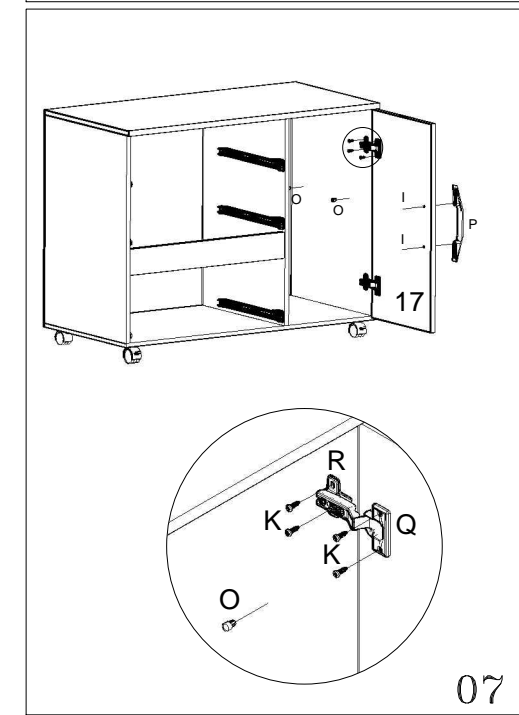

02

05

06

07

08

03

DESCRIÇÃO DESCRIPTION	QT. AMOUNT	ITEM PART	COMP. MM	LARG. MM
Lateral esquerda/Lateral Izquierda/Left Side	01	01	2040	448
Lateral Direita/Lateral Derecha/Right Side	01	02	2040	448
Divisória/División/Division	01	03	1942	448
Quadro Chapéu/Cuadro Techo/Hat Square	01	05	1586	448
Quadro Central/Cuadro Central/Square Central	01	07	574	384
Rodapé Frontal/Zocalo Frontal /Front Baseboard	02	09	574	130
Encabeçamento/Techo/Header	02	15	1610	90
Prateleira fixa / Estante fijo / Fixed shelf	01	16	1000	192
Porta Inteira/Puerta Larga/Biggest Door	02	17	1452	290
Porta Menor/Puerta Corta/Smaller Door	02	18	460	290
Quadro do Gaveteiro/Cuadro Del La Cajonera/Square of Drawer	01	21	574	448
Lateral da Gaveta/Lateral De La Cajonera/Side Drawer	04	22	350	109
Frente de Gaveta/Frente De La Cajonera/Front Drawer	02	23	582	180
Traseiro de Gaveta/Trasero Del Cajon/Back Drawer	02	26	526	80
Fundo de Gaveta/Fondo Del Cajon/Bottom Drawer	02	27	548	355
Traseiro de Maleiro/Trasero Del Malero/Back Luggages	01	37	1019	466
Traseiro de Armário/Trasero Del Ropero/Back Closet	01	38	1830	590
Traseiro Central de Armário/Trasero Central Del Ropero/Back Central Closet	01	39	1019	320
Tampo/Tampo/Cover	01	42	1000	448
Sanefla/Sanefla/Sight	02	43	1000	90
Quadro Superior/Cuadro Superior/Superior Square	01	52	1000	448
Divisória da Colméia/División De La Colmena/Division Beehive	01	70	448	448
Traseiro Inferior do Armário/Trasero Inferior Del Armario/Back Inferior Closet	01	74	1019	600
Prateleira Menor/Estante Corta/Lesser Shelf	01	69	414	384
Traseiro de Armário com marcação	01	89	1019	402

ESQUEMA DE MONTAGEM

849440 Branco / Branco - Rosa - Lilás
849331 Castanho Wood

Roupeiro Denver

Para Limpeza de seu Móvel: Use uma Flanela seca ou umedecida / Não use produto Químico que pode danificar seu móvel.

For Cleaness of its Furniture: It uses a dry or umedecida Flannel / It does not use Chemical product that can damage its furniture.
Limpieza del mobiliario: Utilice una franela seca o húmeda / No use productos químicos que pueden dañar el mobiliario.

640.20.8490