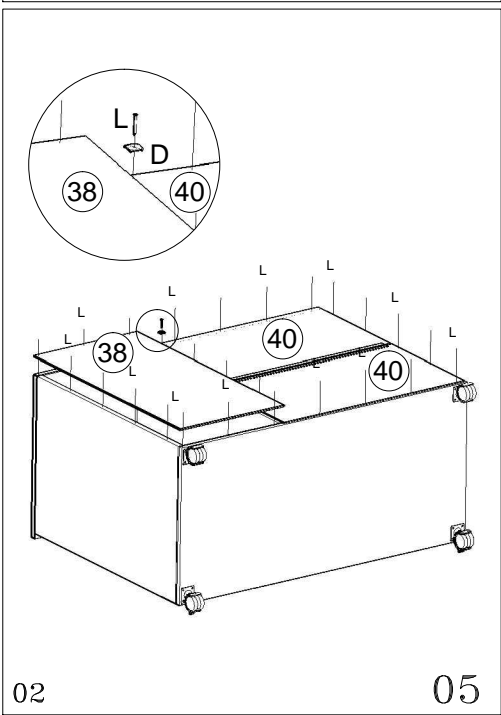

02

05

06

07

08

03

DESCRIÇÃO DESCRIPTION	QT. AMOUNT	ITEM PART	COMP. MM	LARG. MM
Lateral esquerda/Lateral Izquierda/Left Side	01	01	2040	448
Lateral Direita/Lateral Derecha/Right Side	01	02	2040	448
Divisória/División/Division	01	03	1942	448
Quadro Chapéu/Cuadro Techo/Hat Square	01	05	1586	448
Quadro Central/Cuadro Central/Square Central	01	07	574	384
Rodapé Frontal/Zocalo Frontal /Front Baseboard	02	09	574	130
Encabeçamento/Techo/Header	02	15	1610	90
Prateleira fixa / Estante fijo / Fixed shelf	01	16	1000	192
Porta Inteira/Puerta Larga/Biggest Door	02	17	1452	290
Porta Menor/Puerta Corta/Smaller Door	02	18	460	290
Quadro do Gaveteiro/Cuadro Del La Cajonera/Square of Drawer	01	21	574	448
Lateral da Gaveta/Lateral De La Cajonera/Side Drawer	04	22	350	109
Frente de Gaveta/Frente De La Cajonera/Front Drawer	02	23	582	180
Traseiro de Gaveta/Trasero Del Cajon/Back Drawer	02	26	526	80
Fundo de Gaveta/Fondo Del Cajon/Bottom Drawer	02	27	548	355
Traseiro de Maleiro/Trasero Del Malero/Back Luggages	01	37	1019	466
Traseiro de Armário/Trasero Del Ropero/Back Closet	01	38	1830	590
Traseiro Central de Armário/Trasero Central Del Ropero/Back Central Closet	01	39	1019	320
Tampo/Tampo/Cover	01	42	1000	448
Sanefla/Sanefla/Sight	02	43	1000	90
Quadro Superior/Cuadro Superior/Superior Square	01	52	1000	448
Divisória da Colméia/División De La Colmena/Division Beehive	01	70	448	448
Traseiro Inferior do Armário/Trasero Inferior Del Armario/Back Inferior Closet	01	74	1019	600
Prateleira Menor/Estante Corta/Lesser Shelf	01	69	414	384
Traseiro de Armário com marcação	01	89	1019	402

ESQUEMA DE MONTAGEM

849440 Branco / Branco - Rosa - Lilás
849331 Castanho Wood

Roupeiro Denver

Para Limpeza de seu Móvel: Use uma Flanela seca ou umedecida / Não use produto Químico que pode danificar seu móvel.

For Cleaness of its Furniture: It uses a dry or umedecida Flannel / It does not use Chemical product that can damage its furniture.
Limpieza del mobiliario: Utilice una franela seca o húmeda / No use productos químicos que pueden dañar el mobiliario.

640.20.8490