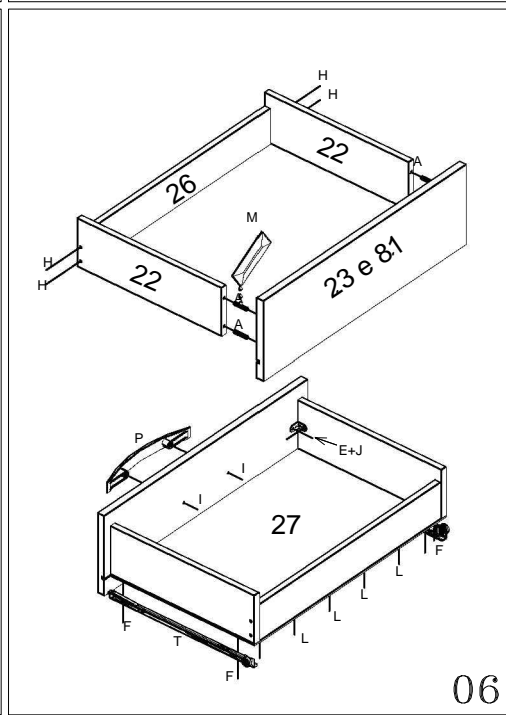

02

05

06

07

08

03

DESCRIÇÃO DESCRIPTION	QT. AMOUNT	ITEM PART	COMP. MM	LARG. MM
Lateral esquerda/Lateral Izquierda/Left Side	01	01	2040	448
Lateral Direita/Lateral Derecha/Right Side	01	02	2040	448
Divisória/División/Division	01	03	1942	448
Quadro Chapéu/Cuadro Techo/Hat Square	01	05	1586	448
Quadro Central/Cuadro Central/Square Central	01	07	574	384
Rodapé Frontal/Zocalo Frontal /Front Baseboard	02	09	574	130
Encabeçamento/Techo/Header	02	15	1610	90
Prateleira fixa / Estante fijo / Fixed shelf	01	16	1000	192
Porta Inteira/Puerta Larga/Biggest Door	02	17	1452	290
Porta Menor/Puerta Corta/Smaller Door	02	18	460	290
Quadro do Gaveteiro/Cuadro Del La Cajonera/Square of Drawer	01	21	574	448
Lateral da Gaveta/Lateral De La Cajonera/Side Drawer	04	22	350	109
Frente de Gaveta/Frente De La Cajonera/Front Drawer	02	23	582	180
Traseiro de Gaveta/Trasero Del Cajon/Back Drawer	02	26	526	80
Fundo de Gaveta/Fondo Del Cajon/Bottom Drawer	02	27	548	355
Traseiro de Maleiro/Trasero Del Malero/Back Luggages	01	37	1019	466
Traseiro de Armário/Trasero Del Ropero/Back Closet	01	38	1830	590
Traseiro Central de Armário/Trasero Central Del Ropero/Back Central Closet	01	39	1019	320
Tampo/Tampo/Cover	01	42	1000	448
Sanefla/Sanefla/Sight	02	43	1000	90
Quadro Superior/Cuadro Superior/Superior Square	01	52	1000	448
Divisória da Colméia/División De La Colmena/Division Beehive	01	70	448	448
Traseiro Inferior do Armário/Trasero Inferior Del Armario/Back Inferior Closet	01	74	1019	600
Prateleira Menor/Estante Corta/Lesser Shelf	01	69	414	384
Traseiro de Armário com marcação	01	89	1019	402

ESQUEMA DE MONTAGEM

849440 Branco / Branco - Rosa - Lilás
849331 Castanho Wood

Roupeiro Denver

Para Limpeza de seu Móvel: Use uma Flanela seca ou umedecida / Não use produto Químico que pode danificar seu móvel.

For Cleaness of its Furniture: It uses a dry or umedecida Flannel / It does not use Chemical product that can damage its furniture.
Limpieza del mobiliario: Utilice una franela seca o húmeda / No use productos químicos que pueden dañar el mobiliario.

640.20.8490