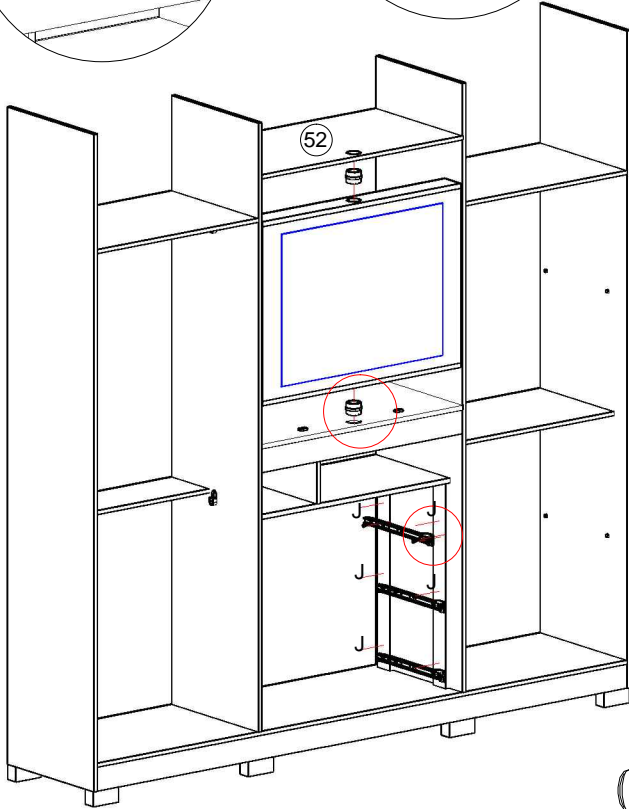

640.20.8481

09