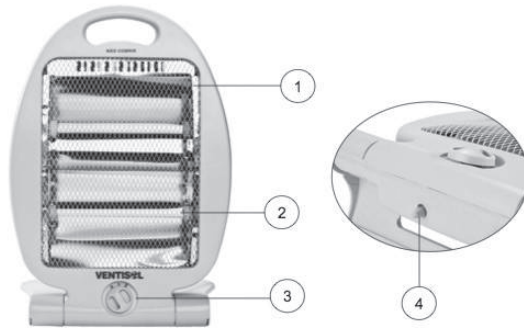

PARTES DO AQUECEDOR

1. Grade de Proteção
2. Tubo de Quartz
3. Regulador de Potência
4. Dispositivo de Segurança

OPERAÇÃO

Coloque o plugue na tomada. Selecione a velocidade girando o botão regulador de potência no sentido horário.