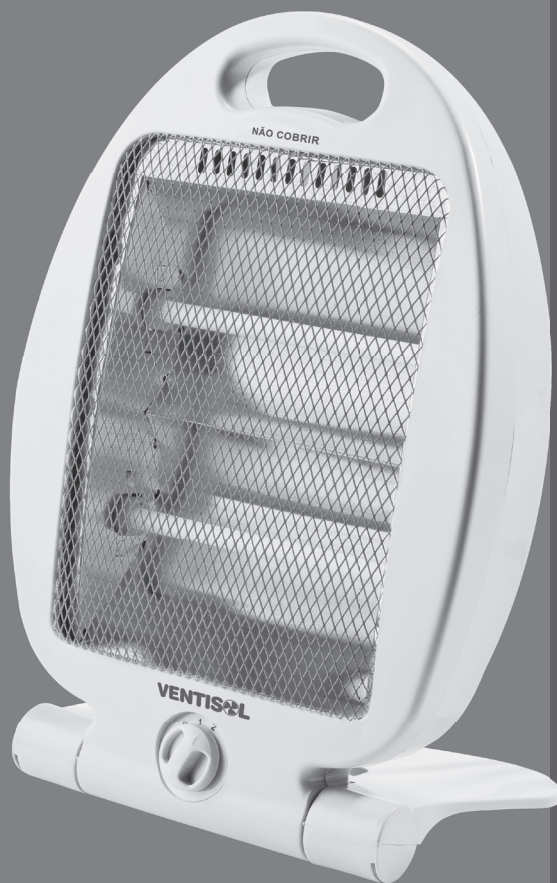

MANUAL DO USUÁRIO
Aquecedor Doméstico
QUARTZO

MODELOS:
AH-01 127V
AH-02 220V

VENTISOL
Viva o conforto

INSTRUÇÕES DE USO

Caro cliente. Parabéns, você acaba de adquirir o Aquecedor Doméstico Ventisol. Por favor, leia atentamente as instruções antes de utilizar seu aparelho.

19. Este aparelho não deve ser utilizado por pessoas (incluindo crianças) com capacidade físicas, sensoriais ou mentais reduzidas, ou sem experiência e conhecimento, a menos que sejam supervisionadas ou instruídas em relação ao uso do aparelho por alguém que seja responsável pela sua segurança.
20. Nunca toque na grade de proteção enquanto o aparelho estiver em funcionamento. A grade esquenta e há risco de queimaduras.

PARTES DO AQUECEDOR

1. Grade de Proteção
2. Tubo de Quartz
3. Regulador de Potência
4. Dispositivo de Segurança

OPERAÇÃO

Coloque o plugue na tomada. Selecione a velocidade girando o botão regulador de potência no sentido horário.

Função	Figura
Morno	I
Quente	II
Desligado	0

DISPOSITIVO DE SEGURANÇA

Este aparelho é fornecido com um dispositivo de segurança que o desliga em caso de inclinação, quando o aparelho é derrubado ou levantado do chão.