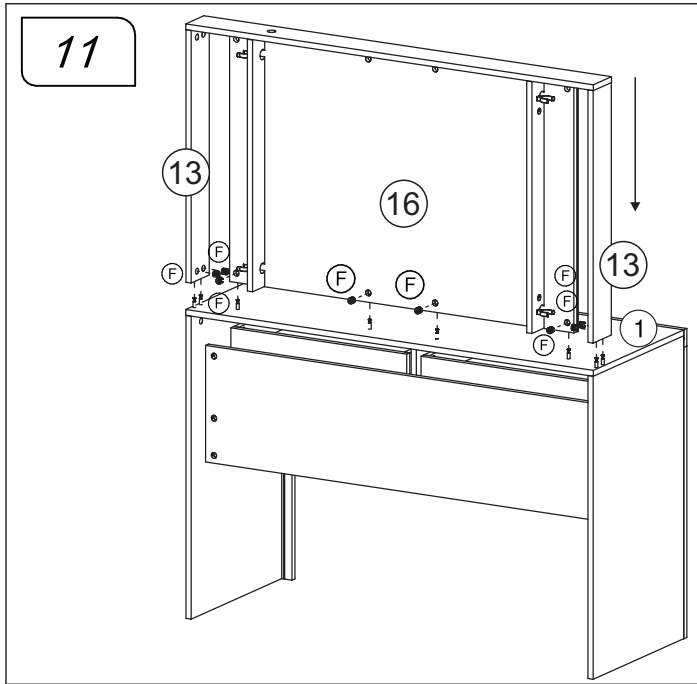

ATENÇÃO

SOMENTE UTILIZAR LÂMPADA TUBULAR LED

ATENÇÃO

- _ A Lâmpada de LED não acompanha o produto.
- _ Você deve levar este desenho para comprar a lâmpada no comércio.
- _ Observe com atenção o tipo de ligação que a lâmpada permite.
- _ A Móveis Videira não se responsabiliza por má instalação ou problemas devido a lâmpada não ser conforme a especificada.