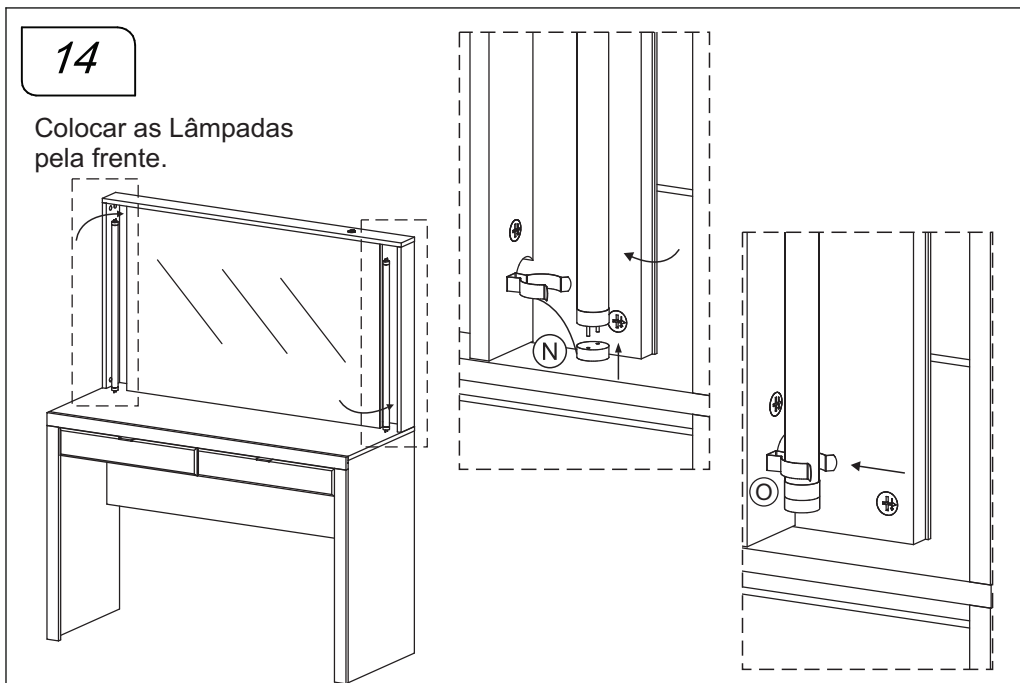

Revisão: 01
Data: 25/10/2016

Ferramentas | Herramientas

Lista de peças / Lista de piezas

CÓD	DESCRIÇÃO	QTD	M. PRIMA	DIMENSÕES
01	Tampo	1	MDP 15mm	1170x450x15
02	Lateral Esquerda	1	MDP 15mm	780x450x15
03	Divisão	1	MDP 15mm	132x330x15
04	Lateral Direita	1	MDP 15mm	780x450x15
05	Costa	1	MDP 15mm	1139x300x15
06	Travessa Tampo	1	MDP 15mm	1170x45x15
07	Travessa Lateral	2	MDP 15mm	750x45x15
08	Frente Gaveta Direita	1	MDP 15mm	536x97x15
09	Frente Gaveta Esquerda	1	MDP 15mm	536x97x15
10	Lateral Gaveta	4	MDP 15mm	300x75x15
11	Costa Gaveta	2	MDP 15mm	505x75x15
12	Fundo Gaveta	2	Chapa Dura 3mm	309x483x3
13	Lateral Espelho	2	MDP 15mm	650x90x15
14	Suporte Lâmpadas	2	MDP 15mm	648x60x15
15	Tampo Espelho	1	MDP 15mm	1170x90x15
16	Painel Espelho	1	MDP 15mm	988x650x15
17	Costa Menor	2	Chapa Dura 3mm	670x230x3

REF DESCRIÇÃO QTD

A	Cavilha 8 x 30mm	08
B	Parafuso 3,5 x 14mm CF	20
C	Parafuso 3,5 x 16 CC	24
D	52x20x32mm Puxador	02
E	34x7mm Parafuso minifix	41
F	15x12mm Tambor minifix	41
G	Parafuso 3,5 x 12 CC	02
H	22x17x12mm Suporte angular	10
I	6,0x8 CC	06
J	32x45x20mm Distanciador de correção	04
K	22x3mm Pregos 10 x 10mm	32
L	14x4mm Sapata deslizadora	04
M	Correção 350mm	02
N	Kit Lâmpadas	01
O	38x10x32mm Suporte	04
P	Interruptor	01

Utilizar a régua abaixo para medir os componentes. Medidas em mm

ATENÇÃO

SOMENTE UTILIZAR LÂMPADA TUBULAR LED

ATENÇÃO

- _ A Lâmpada de LED não acompanha o produto.
- _ Você deve levar este desenho para comprar a lâmpada no comércio.
- _ Observe com atenção o tipo de ligação que a lâmpada permite.
- _ A Móveis Videira não se responsabiliza por má instalação ou problemas devido a lâmpada não ser conforme a especificada.