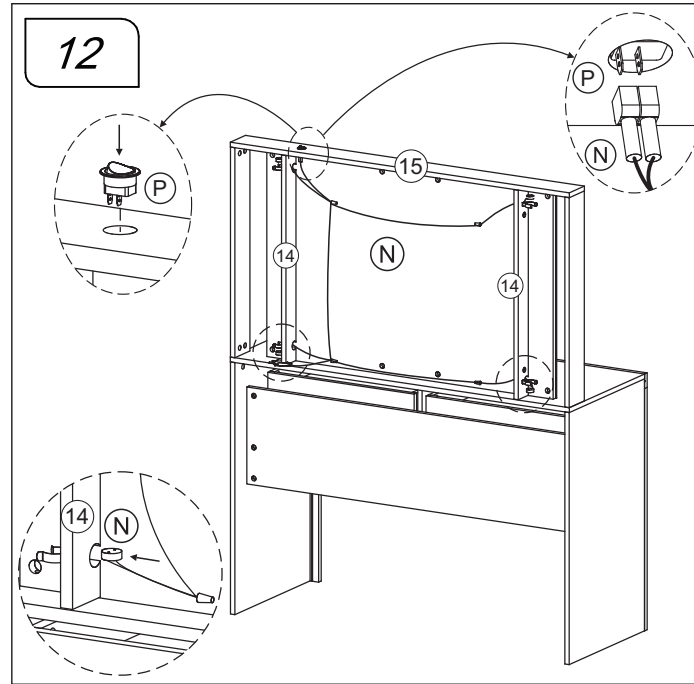

Revisão: 01
Data: 25/10/2016

Ferramentas | Herramientas

Lista de peças / Lista de piezas

CÓD	DESCRIÇÃO	QTD	M. PRIMA	DIMENSÕES
01	Tampo	1	MDP 15mm	1170x450x15
02	Lateral Esquerda	1	MDP 15mm	780x450x15
03	Divisão	1	MDP 15mm	132x330x15
04	Lateral Direita	1	MDP 15mm	780x450x15
05	Costa	1	MDP 15mm	1139x300x15
06	Travessa Tampo	1	MDP 15mm	1170x45x15
07	Travessa Lateral	2	MDP 15mm	750x45x15
08	Frente Gaveta Direita	1	MDP 15mm	536x97x15
09	Frente Gaveta Esquerda	1	MDP 15mm	536x97x15
10	Lateral Gaveta	4	MDP 15mm	300x75x15
11	Costa Gaveta	2	MDP 15mm	505x75x15
12	Fundo Gaveta	2	Chapa Dura 3mm	309x483x3
13	Lateral Espelho	2	MDP 15mm	650x90x15
14	Suporte Lâmpadas	2	MDP 15mm	648x60x15
15	Tampo Espelho	1	MDP 15mm	1170x90x15
16	Painel Espelho	1	MDP 15mm	988x650x15
17	Costa Menor	2	Chapa Dura 3mm	670x230x3

REF DESCRIÇÃO QTD

A	Cavilha 8 x 30mm	08
B	Parafuso 3,5 x 14mm CF	20
C	Parafuso 3,5 x 16 CC	24
D	52x20x32mm Puxador	02
E	34x7mm Parafuso minifix	41
F	15x12mm Tambor minifix	41
G	Parafuso 3,5 x 12 CC	02
H	22x17x12mm Suporte angular	10
I	6,0x8 CC	06
J	32x45x20mm Distanciador de correção	04
K	22x3mm Pregos 10 x 10mm	32
L	14x4mm Sapata deslizadora	04
M	Correção 350mm	02
N	Kit Lâmpadas	01
O	38x10x32mm Suporte	04
P	Interruptor	01

Utilizar a régua abaixo para medir os componentes. Medidas em mm

ATENÇÃO

SOMENTE UTILIZAR LÂMPADA TUBULAR LED

ATENÇÃO

- _ A Lâmpada de LED não acompanha o produto.
- _ Você deve levar este desenho para comprar a lâmpada no comércio.
- _ Observe com atenção o tipo de ligação que a lâmpada permite.
- _ A Móveis Videira não se responsabiliza por má instalação ou problemas devido a lâmpada não ser conforme a especificada.