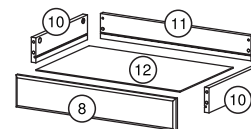

Revisão: 01
Data: 25/10/2016

Ferramentas | Herramientas

Lista de peças / Lista de piezas

CÓD	DESCRIÇÃO	QTD	M. PRIMA	DIMENSÕES
01	Tampo	1	MDP 15mm	1170x450x15
02	Lateral Esquerda	1	MDP 15mm	780x450x15
03	Divisão	1	MDP 15mm	132x330x15
04	Lateral Direita	1	MDP 15mm	780x450x15
05	Costa	1	MDP 15mm	1139x300x15
06	Travessa Tampo	1	MDP 15mm	1170x45x15
07	Travessa Lateral	2	MDP 15mm	750x45x15
08	Frente Gaveta Direita	1	MDP 15mm	536x97x15
09	Frente Gaveta Esquerda	1	MDP 15mm	536x97x15
10	Lateral Gaveta	4	MDP 15mm	300x75x15
11	Costa Gaveta	2	MDP 15mm	505x75x15
12	Fundo Gaveta	2	Chapa Dura 3mm	309x483x3
13	Lateral Espelho	2	MDP 15mm	650x90x15
14	Suporte Lâmpadas	2	MDP 15mm	648x60x15
15	Tampo Espelho	1	MDP 15mm	1170x90x15
16	Painel Espelho	1	MDP 15mm	988x650x15
17	Costa Menor	2	Chapa Dura 3mm	670x230x3