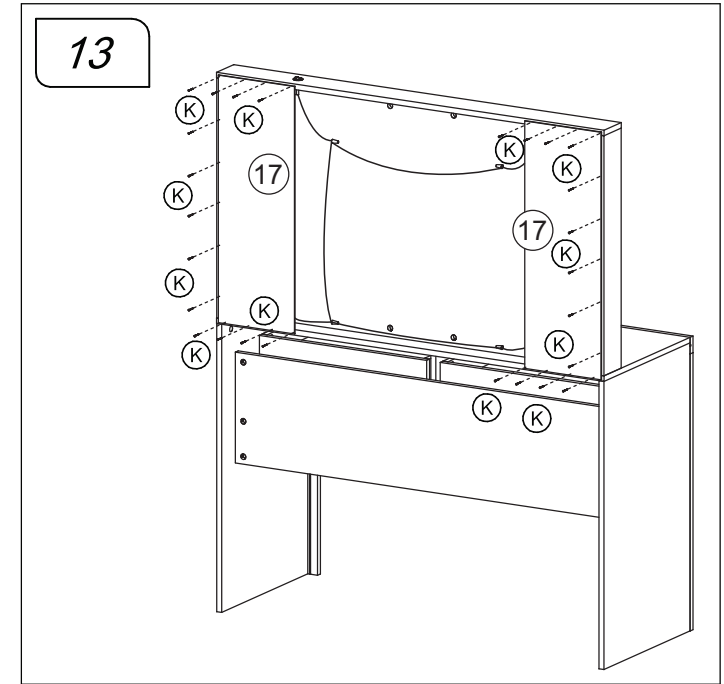

ATENÇÃO

SOMENTE UTILIZAR LÂMPADA TUBULAR LED

ATENÇÃO

- _ A Lâmpada de LED não acompanha o produto.
- _ Você deve levar este desenho para comprar a lâmpada no comércio.
- _ Observe com atenção o tipo de ligação que a lâmpada permite.
- _ A Móveis Videira não se responsabiliza por má instalação ou problemas devido a lâmpada não ser conforme a especificada.