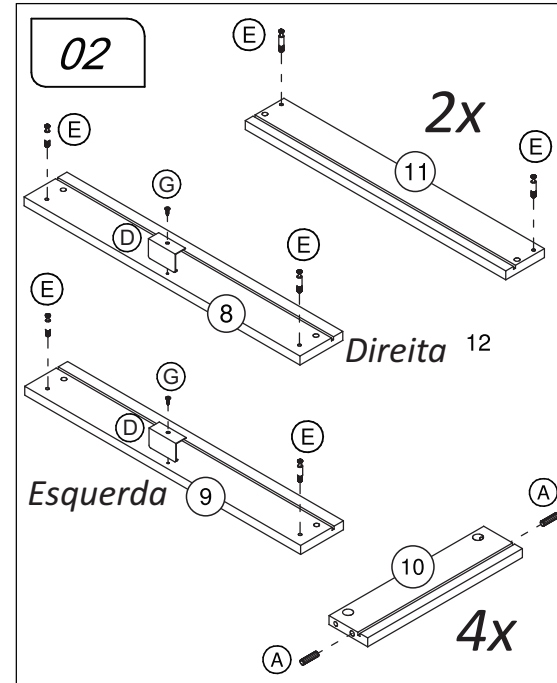

Revisão: 01
Data: 25/10/2016

Ferramentas | Herramientas

Lista de peças / Lista de piezas

CÓD	DESCRIÇÃO	QTD	M. PRIMA	DIMENSÕES
01	Tampo	1	MDP 15mm	1170x450x15
02	Lateral Esquerda	1	MDP 15mm	780x450x15
03	Divisão	1	MDP 15mm	132x330x15
04	Lateral Direita	1	MDP 15mm	780x450x15
05	Costa	1	MDP 15mm	1139x300x15
06	Travessa Tampo	1	MDP 15mm	1170x45x15
07	Travessa Lateral	2	MDP 15mm	750x45x15
08	Frente Gaveta Direita	1	MDP 15mm	536x97x15
09	Frente Gaveta Esquerda	1	MDP 15mm	536x97x15
10	Lateral Gaveta	4	MDP 15mm	300x75x15
11	Costa Gaveta	2	MDP 15mm	505x75x15
12	Fundo Gaveta	2	Chapa Dura 3mm	309x483x3
13	Lateral Espelho	2	MDP 15mm	650x90x15
14	Suporte Lâmpadas	2	MDP 15mm	648x60x15
15	Tampo Espelho	1	MDP 15mm	1170x90x15
16	Painel Espelho	1	MDP 15mm	988x650x15
17	Costa Menor	2	Chapa Dura 3mm	670x230x3

REF DESCRIÇÃO QTD

A	Cavilha 8 x 30mm	08
B	Parafuso 3,5 x 14mm CF	20
C	Parafuso 3,5 x 16 CC	24
D	52x20x32mm Puxador	02
E	34x7mm Parafuso minifix	41
F	15x12mm Tambor minifix	41
G	Parafuso 3,5 x 12 CC	02
H	22x17x12mm Suporte angular	10
I	6,0x8 CC	06
J	32x45x20mm Distanciador de correção	04
K	22x3mm Pregos 10 x 10mm	32
L	14x4mm Sapata deslizadora	04
M	Correção 350mm	02
N	Kit Lâmpadas	01
O	38x10x32mm Suporte	04
P	Interruptor	01

Utilizar a régua abaixo para medir os componentes. Medidas em mm

ATENÇÃO

SOMENTE UTILIZAR LÂMPADA TUBULAR LED

ATENÇÃO

- _ A Lâmpada de LED não acompanha o produto.
- _ Você deve levar este desenho para comprar a lâmpada no comércio.
- _ Observe com atenção o tipo de ligação que a lâmpada permite.
- _ A Móveis Videira não se responsabiliza por má instalação ou problemas devido a lâmpada não ser conforme a especificada.