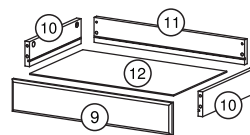

Revisão: 01
Data: 25/10/2016

Ferramentas | Herramientas

Lista de peças / Lista de piezas

CÓD	DESCRIÇÃO	QTD	M. PRIMA	DIMENSÕES
01	Tampo	1	MDP 15mm	1170x450x15
02	Lateral Esquerda	1	MDP 15mm	780x450x15
03	Divisão	1	MDP 15mm	132x330x15
04	Lateral Direita	1	MDP 15mm	780x450x15
05	Costa	1	MDP 15mm	1139x300x15
06	Travessa Tampo	1	MDP 15mm	1170x45x15
07	Travessa Lateral	2	MDP 15mm	750x45x15
08	Frente Gaveta Direita	1	MDP 15mm	536x97x15
09	Frente Gaveta Esquerda	1	MDP 15mm	536x97x15
10	Lateral Gaveta	4	MDP 15mm	300x75x15
11	Costa Gaveta	2	MDP 15mm	505x75x15
12	Fundo Gaveta	2	Chapa Dura 3mm	309x483x3
13	Lateral Espelho	2	MDP 15mm	650x90x15
14	Suporte Lâmpadas	2	MDP 15mm	648x60x15
15	Tampo Espelho	1	MDP 15mm	1170x90x15
16	Painel Espelho	1	MDP 15mm	988x650x15
17	Costa Menor	2	Chapa Dura 3mm	670x230x3