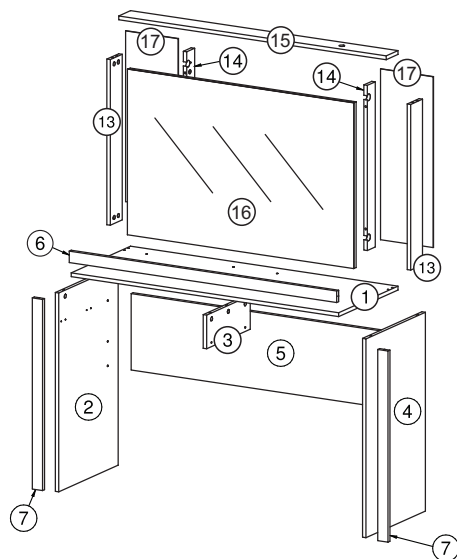

Revisão: 01
Data: 25/10/2016

Ferramentas | Herramientas

Lista de peças / Lista de piezas

CÓD	DESCRIÇÃO	QTD	M. PRIMA	DIMENSÕES
01	Tampo	1	MDP 15mm	1170x450x15
02	Lateral Esquerda	1	MDP 15mm	780x450x15
03	Divisão	1	MDP 15mm	132x330x15
04	Lateral Direita	1	MDP 15mm	780x450x15
05	Costa	1	MDP 15mm	1139x300x15
06	Travessa Tampo	1	MDP 15mm	1170x45x15
07	Travessa Lateral	2	MDP 15mm	750x45x15
08	Frente Gaveta Direita	1	MDP 15mm	536x97x15
09	Frente Gaveta Esquerda	1	MDP 15mm	536x97x15
10	Lateral Gaveta	4	MDP 15mm	300x75x15
11	Costa Gaveta	2	MDP 15mm	505x75x15
12	Fundo Gaveta	2	Chapa Dura 3mm	309x483x3
13	Lateral Espelho	2	MDP 15mm	650x90x15
14	Suporte Lâmpadas	2	MDP 15mm	648x60x15
15	Tampo Espelho	1	MDP 15mm	1170x90x15
16	Painel Espelho	1	MDP 15mm	988x650x15
17	Costa Menor	2	Chapa Dura 3mm	670x230x3