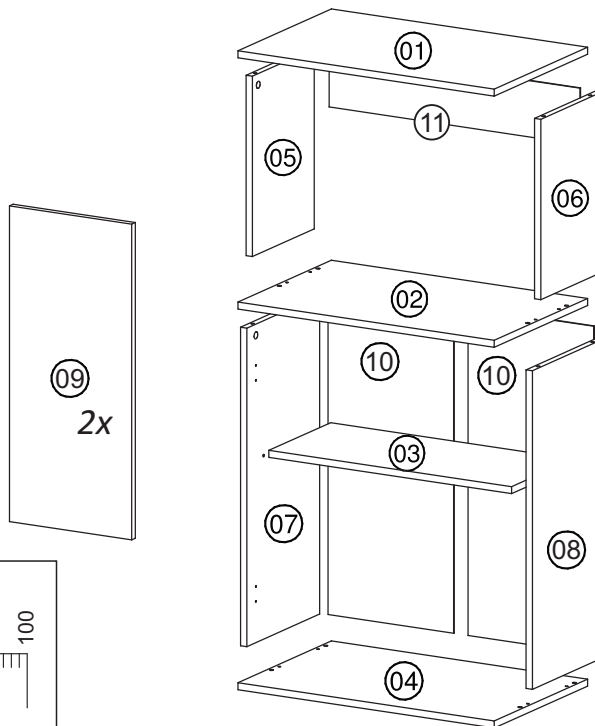

Ferramentas | Herramientas

Revisão: 00
Data: 22/07/2016

Lista de peças / Lista de piezas

CÓD	DESCRIÇÃO	QTD	M. PRIMA	DIMENSÕES
01	Tampo	1	MDP 15mm	610 x 385 x 15
02	Tampo Intermediário	1	MDP 15mm	610 x 385 x 15
03	Prateleira Móvel	1	MDP 15mm	578 x 255 x 15
04	Base	1	MDP 15mm	610 x 385 x 15
05	Lateral Superior Esquerda	1	MDP 15mm	385 x 255 x 15
06	Lateral Superior Direita	1	MDP 15mm	385 x 255 x 15
07	Lateral Esquerda	1	MDP 15mm	680 x 300 x 15
08	Lateral Direita	1	MDP 15mm	680 x 300 x 15
09	Porta	2	MDP 15mm	674 x 291 x 15
10	Costa Inferior	1	Chapa Dura 3mm	700 x 299 x 3
11	Costa Superior	1	Chapa Dura 3mm	597 x 120 x 3

REF	DESCRIÇÃO	QTD
A	8x30mm	08
B	3,5x14mm CC	16
C	3,5x30mm CP	02
D	3,5x40mm CC	08
E	5x40mm CC	04
F	34x7mm Parafuso minifix	08
G	15x12mm Tambor minifix	08
H	80x48x22mm Dobradiça	04
I	22x3mm Pregos 10x10	36
J	40x20x21mm Puxador Ponto	02
L	50x40mm Sapata	04
M	Tapa Furo	02
N	14x8x5mm Suporte Prateleira 5x8 c/ estria	06