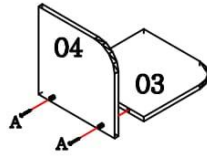

FIXAR O SUPORTE DA TRAVESSA "N" NA LATERAL DA CAMA COM O PARAFUSO "C" E EM SEGUIDA FIXAR O LASTRO NA TRAVESSA.