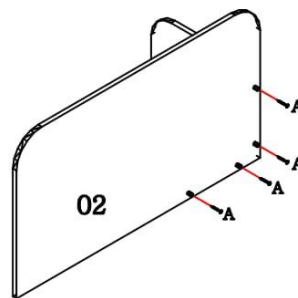

FIXAR O SUPORTE DA TRAVESSA "N" NA LATERAL DA CAMA COM O PARAFUSO "C" E EM SEGUIDA FIXAR O LASTRO NA TRAVESSA.