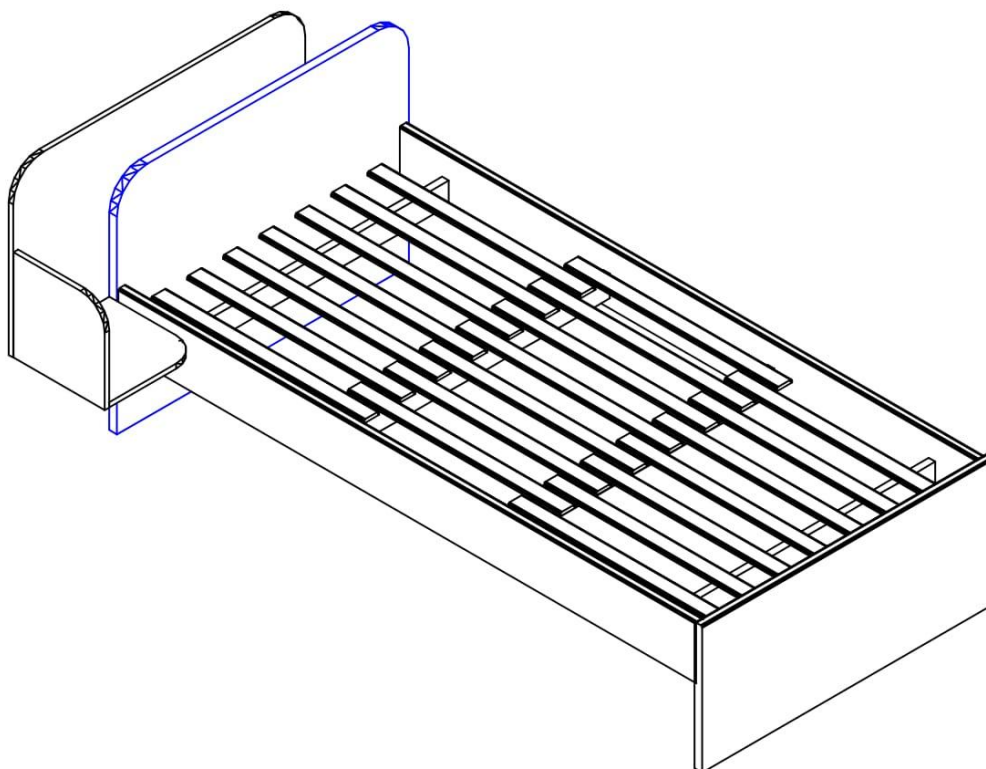

Garantia de 03 meses, por defeito de fabricação.

Lista de peças						
Código de assistência	Descrição	Quant.	Compr. (mm)	Larg. (mm)	Espes. (mm)	Caixa/ volume
01	Cabeceira frontal	1	960	720	25	A
02	Cabeceira traseira	1	960	536	15	A
03	Prateleira	1	300	300	15	A
04	Lateral da prateleira	1	300	300	15	A
05	Lateral direita	1	1900	173	25	B
06	Lateral esquerda	1	1900	173	25	B
07	Peseira	1	960	417	25	A

FIXAR O SUPORTE DA TRAVESSA "N" NA LATERAL DA CAMA COM O PARAFUSO "C" E EM SEGUIDA FIXAR O LASTRO NA TRAVESSA.