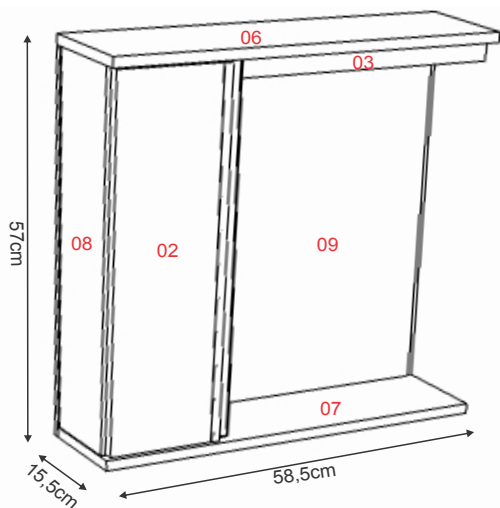

Kit - Linha Módena

código - 5579

ATENÇÃO

AO INICIAR A MONTAGEM DESTES PRODUTOS, LEIA COM ATENÇÃO ESTE MANUAL. UTILIZE SEMPRE AS FERRAMENTAS ADEQUADAS, EVITANDO DANOS AO PRODUTO. EM CASO DE DÚVIDAS, ENTRE EM CONTATO COM O DEPARTAMENTO DE ASSISTÊNCIA TÉCNICA.

INSTRUÇÕES DE MONTAGEM ARMÁRIO E PIA

1. 1 Identifique e meça as instalações hidráulicas existentes em seu banheiro antes de iniciar a instalação.
2. 2 Meça 20 cm do chão e realize a parafusagem das madeiras suporte. Não esqueça de nivelar bem antes da parafusagem.
3. 3 Apoie o armário nas madeiras suporte instaladas e demarque na costa do armário os locais das instalações hidráulicas, retire o armário e realize a furação para a passagem do encanamento.
4. 4 Apoie o armário nas madeiras suporte instaladas e realize a parafusagem do armário na parede nas cantoneiras já fixadas no armário, encaixando o encanamento nas furações feitas anteriormente.
5. 5 Encaixe a pia e realize a instalação dos encanamentos.

INSTRUÇÕES DE MONTAGEM ESPELHEIRO

1. 6 Nivelar o espelho na altura desejada.
2. 7 Fixar o espelho na parede.
3. 8 Conectar o cabo da luminária à rede.

ATENÇÃO: Para sua segurança, antes de iniciar a instalação da luminária, certifique-se de que o disjuntor esteja desligado.

O espelho Firenze possui o Kit Luminária LED Bivolt.

O armário é entregue pré-montado, sendo necessário fixá-lo na parede, com o uso das buchas, parafusos e cantoneiras que acompanham o produto.

Após instalado conferir o alinhamento das portas, caso necessário fazer os devidos ajustes, conforme demonstrado na figura abaixo: