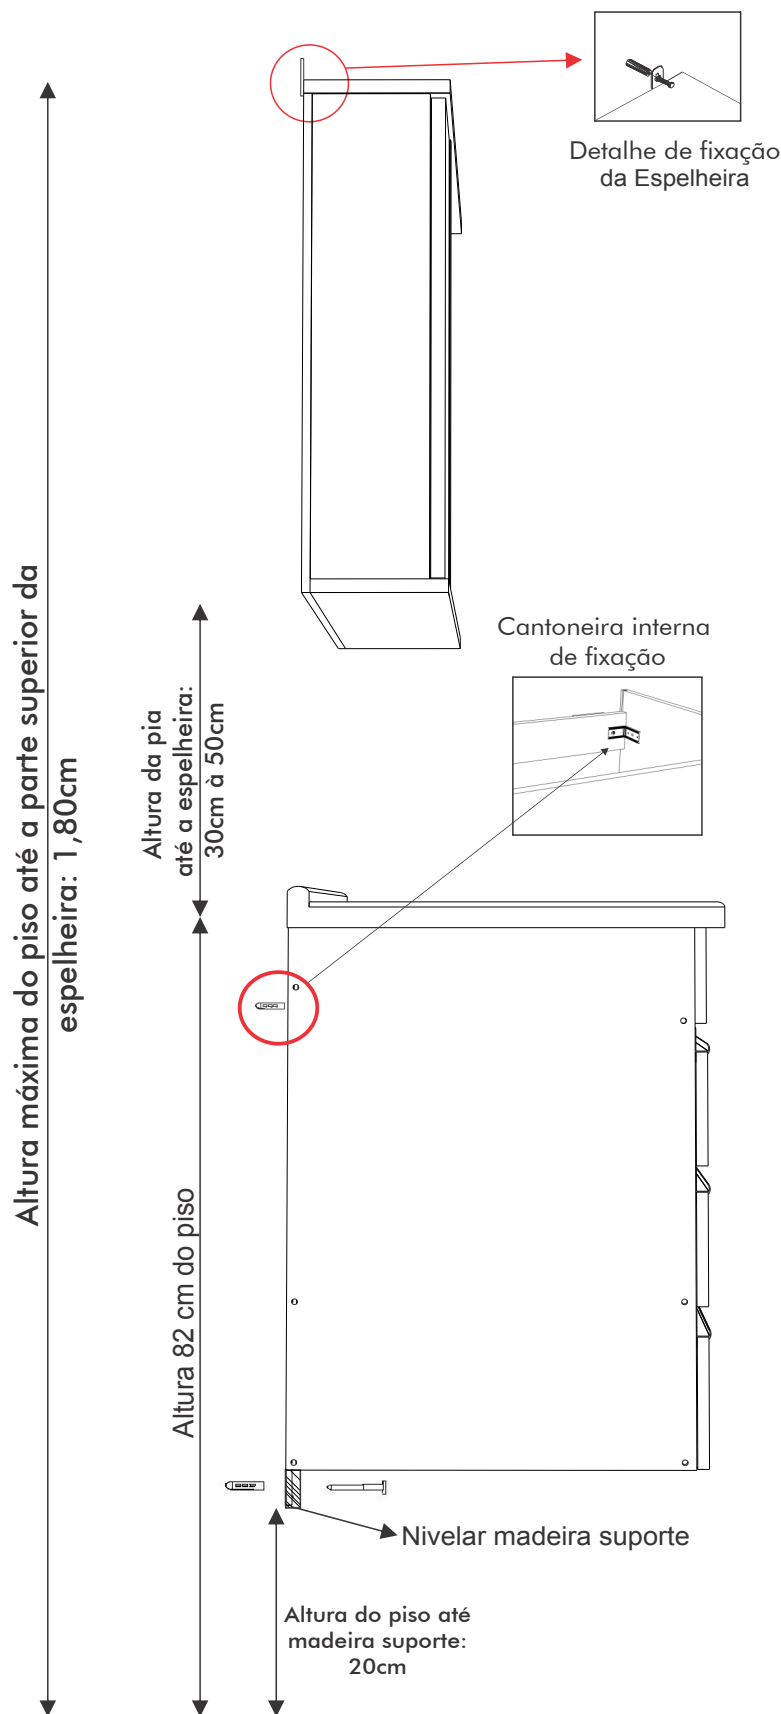

Alturas recomendadas para fixação:

Obs: Para que a pia e o espelho fiquem de altura adequada para você e sua família, fixe-os de acordo com a altura média dos usuários, para que os mesmos não fiquem desproporcionais para o uso.

Informações

Este é um produto A. J. RORATO de excelente qualidade, ao recebê-lo verifique se há alguma avaria de transporte.

Os armários da linha Módena já vem montados, sendo necessário apenas nivelar a madeira suporte e fixá-los na parede.

Possuem:

- Estrutura em MDF.
- Frente de portas e molduras em MDP-BP madeirado com lâmina melamínico.
- Puxadores perfil em alumínio.

Cuidados e Manutenção

- Nunca utilize esponja de aço (tipo Bombril/Scotch-Brite), lixas e produtos químicos para limpeza ou polimento da superfície de seu armário.
- Para limpeza, recomenda-se o uso de uma flanela limpa e seca.
- Exposição direta à luz solar poderá alterar a cor original do produto.
- Verifique o nivelamento do armário ao chão para regulagem das portas e gavetas.
- É considerado desgaste natural à oxidação de peças metálicas e o desgaste do móvel em decorrência do tempo de uso.

Garantia

Os nossos produtos tem garantia de 90 dias.

Possuímos assistência técnica que está pronta para atendê-lo.

A garantia e assistência técnica ficam automaticamente suspensas nos casos de:

- Qualquer alteração no móvel.
- Na constatação de vazamentos hidráulicos ou umidade no local de instalação.
- Ataques de cupins em depósitos, nas lojas e residências do consumidor final.

**Estrutura, portas e gavetas na cor Branca.
Detalhes na moldura e gavetão nos gabinetes e base superior, base lâmpada e porta no espelho nos Padrões:**

- **29 - Nogueira**
- **31 - Palissandro Ártico**
- **40 - Castane**
- **41 - Textura Branco**
- **42 - Textura Preto**

A. J. RORATO & CIA LTDA

INDÚSTRIA E COMÉRCIO DE ARMÁRIOS E PIAS, PARA COZINHAS E BANHEIROS

Rodovia PR 465 - Km 13 • Chácara Éden • Caixa Postal 21 • CEP 87260-000 • Araruna - PR

Informações Técnicas: www.ajrorato.ind.br • e-mail: maillard@ajrorato.ind.br

FONE: 0055 44 3562-1206 FAX: 3562-1210