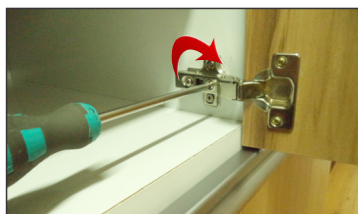

Regulagem da Dobradiça

Apertando o parafuso da dobradiça no sentido horário diminui o vão entre as portas.