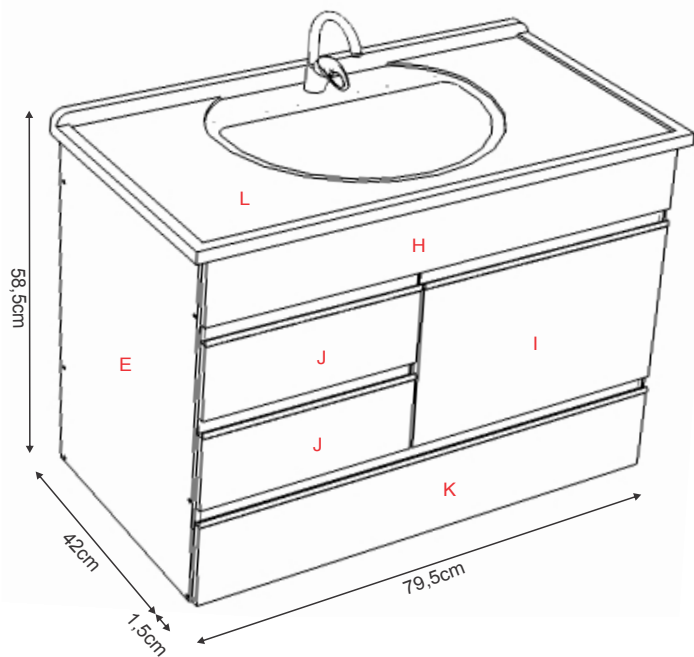

Apertando o parafuso da dobradiça no sentido anti-horário aumenta o vão entre elas.