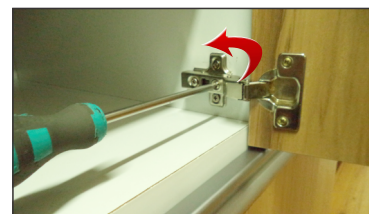

INSTRUÇÕES DE MONTAGEM ARMÁRIO E PIA

- 1 Identifique e meça as instalações hidráulicas existentes em seu banheiro antes de iniciar a instalação.
- 2 Meça 20 cm do chão e realize a parafusagem das madeiras suporte. Não esqueça de nivelar bem antes da parafusagem.
- 3 Apoie o armário nas madeiras suporte instaladas e demarque na costa do armário os locais das instalações hidráulicas, retire o armário e realize a furação para a passagem do encanamento.
- 4 Apoie o armário nas madeiras suporte instaladas e realize a parafusagem do armário na parede nas cantoneiras já fixadas no armário, encaixando o encanamento nas furações feitas anteriormente.
- 5 Encaixe a pia e realize a instalação dos encanamentos.

INSTRUÇÕES DE MONTAGEM ESPELHEIRO

- 6 Nivelar o espelho na altura desejada.
- 7 Fixar o espelho na parede.
- 8 Conectar o cabo da luminária à rede.

ATENÇÃO: Para sua segurança, antes de iniciar a instalação da luminária, certifique-se de que o disjuntor esteja desligado.

O espelho Firenze possui o Kit Luminária LED Bivolt.

O armário é entregue pré-montado, sendo necessário fixá-lo na parede, com o uso das buchas, parafusos e cantoneiras que acompanham o produto.

Após instalado conferir o alinhamento das portas, caso necessário fazer os devidos ajustes, conforme demonstrado na figura abaixo:

Regulagem da Dobradiça

Apertando o parafuso da dobradiça no sentido horário diminui o vão entre as portas.

Apertando o parafuso da dobradiça no sentido anti-horário aumenta o vão entre elas.

COMPOSIÇÃO ARMÁRIO