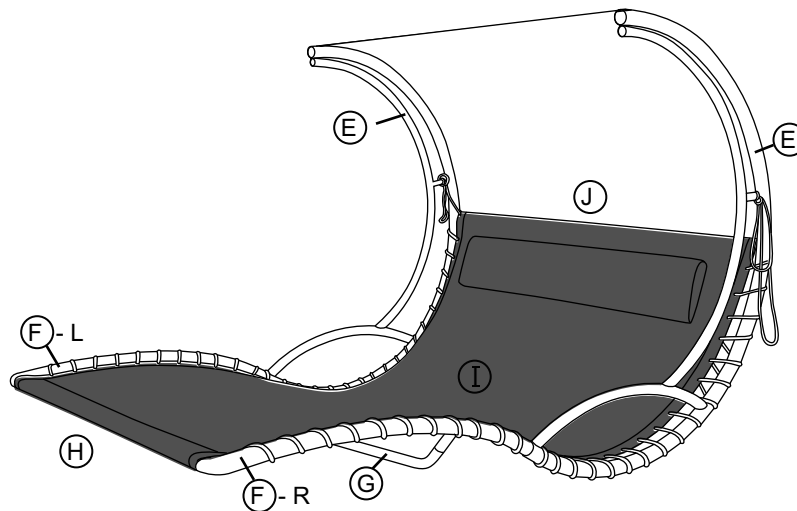

009137

MANUAL DE INSTRUÇÕES

Lista de Peças

- | | | | |
|--|---------|---|--------|
|  | 6x (N) |  | 1x (T) |
|  | 12x (P) |  | 2x (V) |
|  | 4x (Q) |  | 2x (X) |
|  | 2x (R) |  | 2x (Y) |
|  | 2x (S2) |  | 4x (Z) |
|  | 2x (S1) | | |

ATENÇÃO

Peso máximo recomendado: 200kg

IMPORTADOR:
 MOR DISTRIBUIDORA DE ARTIGOS DE LAZER LTDA.
 BR 471 - Km 132,8 - Pavilhão 01 - CEP: 96835-642
 Distrito Industrial - Santa Cruz do Sul - RS - Brasil
 Fone + 55 (51) 2106-7587 - Fax + 55 (51) 2106-7600
 distribuidora@mor.com.br - www.mor.com.br
 CNPJ 07.722.274/0001-33
 FABRICADO NA CHINA