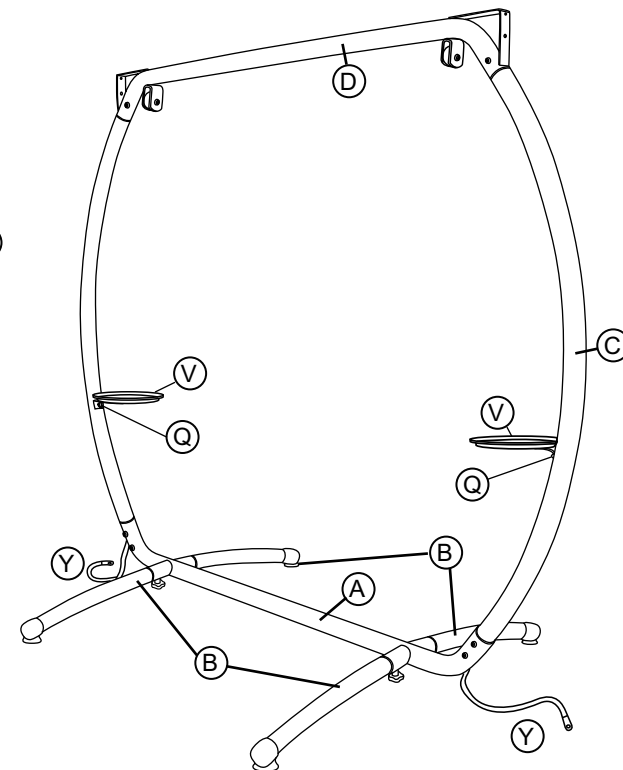

009137

MANUAL DE INSTRUÇÕES

Lista de Peças

- | | | | |
|--|---------|---|--------|
|  | 6x (N) |  | 1x (T) |
|  | 12x (P) |  | 2x (V) |
|  | 4x (Q) |  | 2x (X) |
|  | 2x (R) |  | 2x (Y) |
|  | 2x (S2) |  | 4x (Z) |
|  | 2x (S1) | | |

ATENÇÃO

Peso máximo recomendado: 200kg

IMPORTADOR:
 MOR DISTRIBUIDORA DE ARTIGOS DE LAZER LTDA.
 BR 471 - Km 132,8 - Pavilhão 01 - CEP: 96835-642
 Distrito Industrial - Santa Cruz do Sul - RS - Brasil
 Fone + 55 (51) 2106-7587 - Fax + 55 (51) 2106-7600
 distribuidora@mor.com.br - www.mor.com.br
 CNPJ 07.722.274/0001-33
 FABRICADO NA CHINA