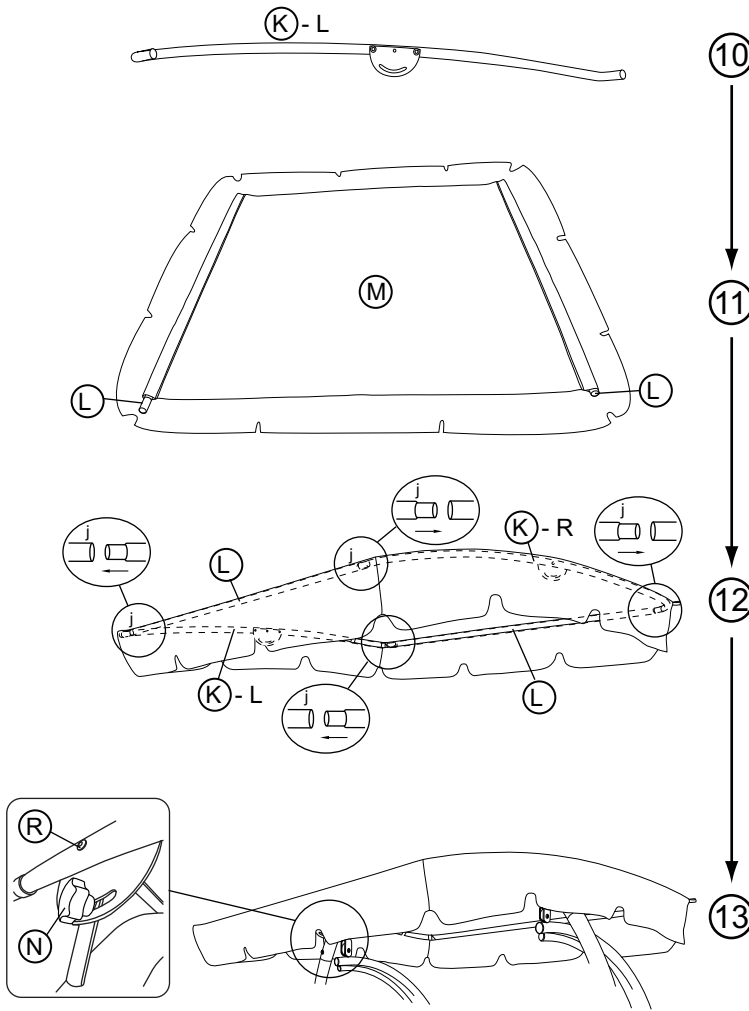

009137

MANUAL DE INSTRUÇÕES

Lista de Peças

- | | | | |
|--|---------|---|--------|
|  | 6x (N) |  | 1x (T) |
|  | 12x (P) |  | 2x (V) |
|  | 4x (Q) |  | 2x (X) |
|  | 2x (R) |  | 2x (Y) |
|  | 2x (S2) |  | 4x (Z) |
|  | 2x (S1) | | |

ATENÇÃO

Peso máximo recomendado: 200kg

IMPORTADOR:
 MOR DISTRIBUIDORA DE ARTIGOS DE LAZER LTDA.
 BR 471 - Km 132,8 - Pavilhão 01 - CEP: 96835-642
 Distrito Industrial - Santa Cruz do Sul - RS - Brasil
 Fone + 55 (51) 2106-7587 - Fax + 55 (51) 2106-7600
 distribuidora@mor.com.br - www.mor.com.br
 CNPJ 07.722.274/0001-33
 FABRICADO NA CHINA