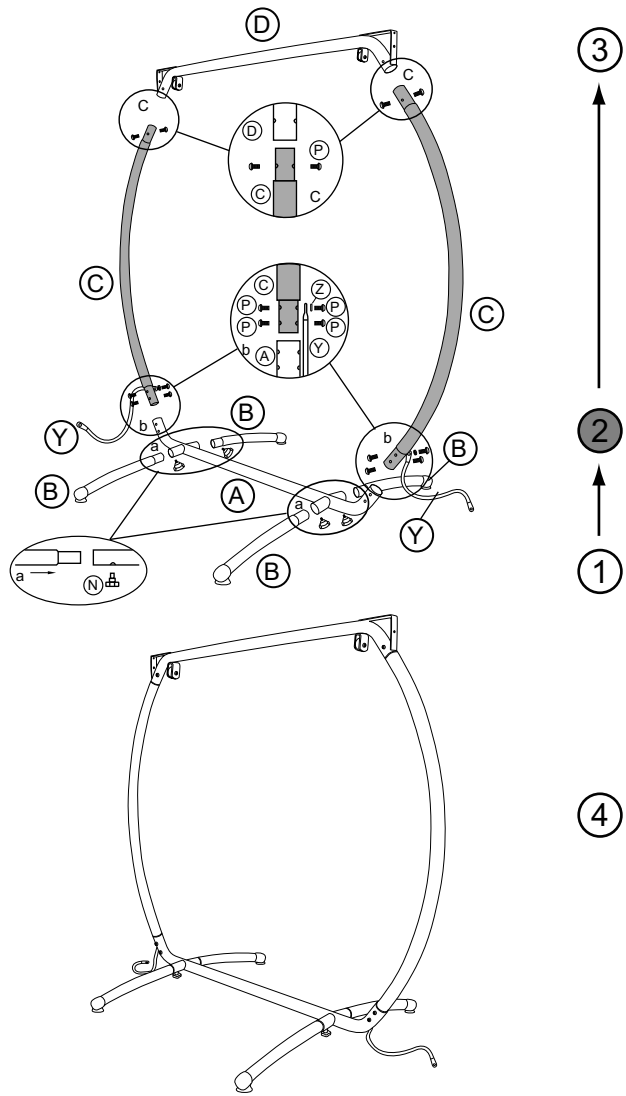

009137

MANUAL DE INSTRUÇÕES

Lista de Peças

- | | | | |
|--|---------|---|--------|
|  | 6x (N) |  | 1x (T) |
|  | 12x (P) |  | 2x (V) |
|  | 4x (Q) |  | 2x (X) |
|  | 2x (R) |  | 2x (Y) |
|  | 2x (S2) |  | 4x (Z) |
|  | 2x (S1) | | |

ATENÇÃO

Peso máximo recomendado: 200kg

IMPORTADOR:
 MOR DISTRIBUIDORA DE ARTIGOS DE LAZER LTDA.
 BR 471 - Km 132,8 - Pavilhão 01 - CEP: 96835-642
 Distrito Industrial - Santa Cruz do Sul - RS - Brasil
 Fone + 55 (51) 2106-7587 - Fax + 55 (51) 2106-7600
 distribuidora@mor.com.br - www.mor.com.br
 CNPJ 07.722.274/0001-33
 FABRICADO NA CHINA