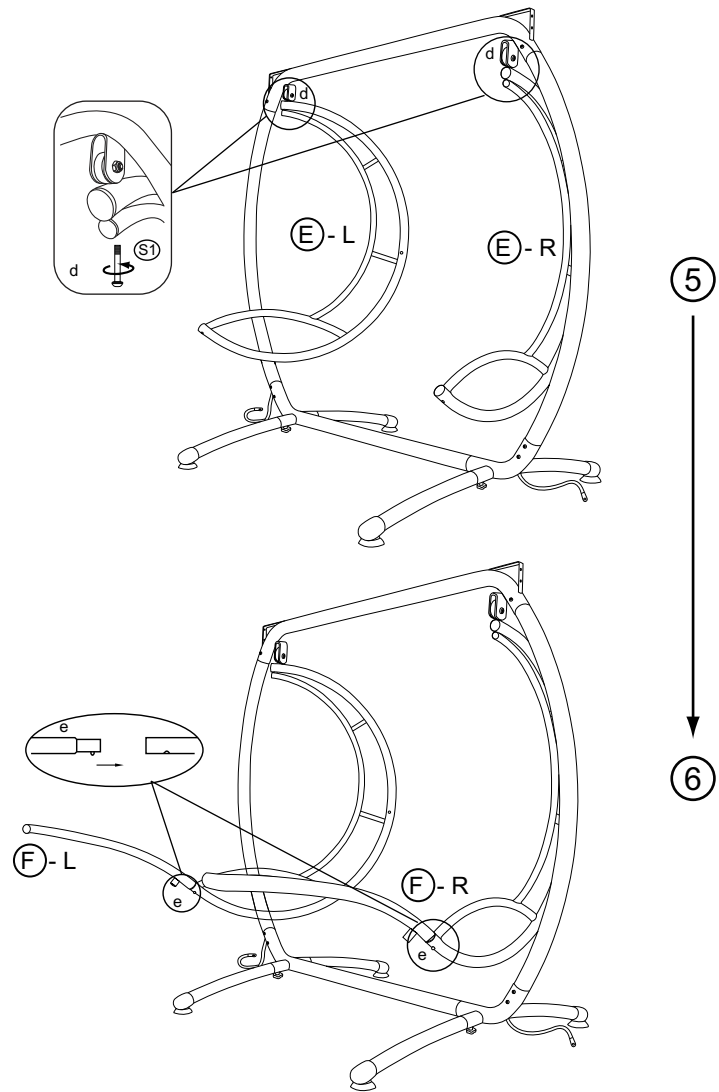

009137

MANUAL DE INSTRUÇÕES

Lista de Peças

- | | | | |
|--|---------|---|--------|
|  | 6x (N) |  | 1x (T) |
|  | 12x (P) |  | 2x (V) |
|  | 4x (Q) |  | 2x (X) |
|  | 2x (R) |  | 2x (Y) |
|  | 2x (S2) |  | 4x (Z) |
|  | 2x (S1) | | |

ATENÇÃO

Peso máximo recomendado: 200kg

IMPORTADOR:
 MOR DISTRIBUIDORA DE ARTIGOS DE LAZER LTDA.
 BR 471 - Km 132,8 - Pavilhão 01 - CEP: 96835-642
 Distrito Industrial - Santa Cruz do Sul - RS - Brasil
 Fone + 55 (51) 2106-7587 - Fax + 55 (51) 2106-7600
 distribuidora@mor.com.br - www.mor.com.br
 CNPJ 07.722.274/0001-33
 FABRICADO NA CHINA