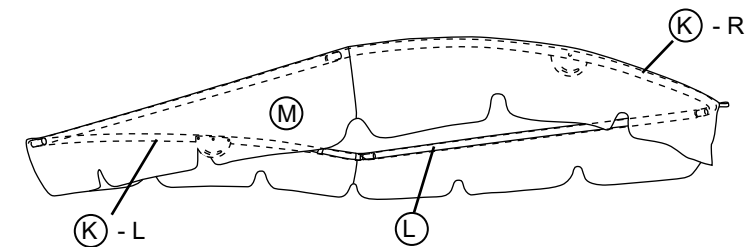

009137

MANUAL DE INSTRUÇÕES

Lista de Peças

- | | | | |
|--|---------|---|--------|
|  | 6x (N) |  | 1x (T) |
|  | 12x (P) |  | 2x (V) |
|  | 4x (Q) |  | 2x (X) |
|  | 2x (R) |  | 2x (Y) |
|  | 2x (S2) |  | 4x (Z) |
|  | 2x (S1) | | |

ATENÇÃO

Peso máximo recomendado: 200kg

IMPORTADOR:
 MOR DISTRIBUIDORA DE ARTIGOS DE LAZER LTDA.
 BR 471 - Km 132,8 - Pavilhão 01 - CEP: 96835-642
 Distrito Industrial - Santa Cruz do Sul - RS - Brasil
 Fone + 55 (51) 2106-7587 - Fax + 55 (51) 2106-7600
 distribuidora@mor.com.br - www.mor.com.br
 CNPJ 07.722.274/0001-33
 FABRICADO NA CHINA