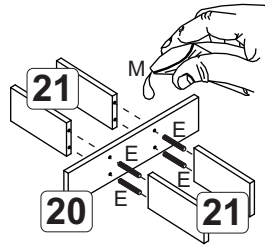

Atenção!!! A costa (13) deve ser colocada somente após a instalação da fiação da iluminação. Sugerimos que seja instalada nesta etapa e a colagem dos Leds no espelho, na etapa 10. Para a instalação da iluminação observar o manual que o acompanha.

6

7

Cole as luzes de led em cada lado do espelho e siga as instruções de instalação que acompanha o kit

Limpe a superfície com um pano seco e após cole o espelho, centralizando-o (ver medidas indicadas)

8

Importante!!!
Limpe a parte de trás do espelho com um pano seco e após cole as fitas dupla face

9

10

* O porta jóias pode ser colocado à direita ou à esquerda.

11

12

13

14