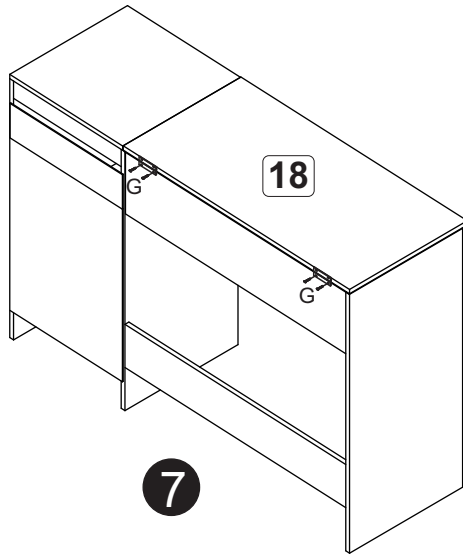

7

Cole as luzes de led em cada lado do espelho e siga as instruções de instalação que acompanha o kit

Limpe a superfície com um pano seco e após cole o espelho, centralizando-o (ver medidas indicadas)