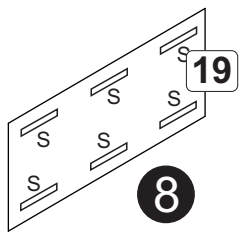

6

7

Cole as luzes de led em cada lado do espelho e siga as instruções de instalação que acompanha o kit

Limpe a superfície com um pano seco e após cole o espelho, centralizando-o (ver medidas indicadas)

8

Importante!!!
Limpe a parte de trás do espelho com um pano seco e após cole as fitas dupla face

9

10

* O porta jóias pode ser colocado à direita ou à esquerda.

11

12

13

14

15

16

17

18