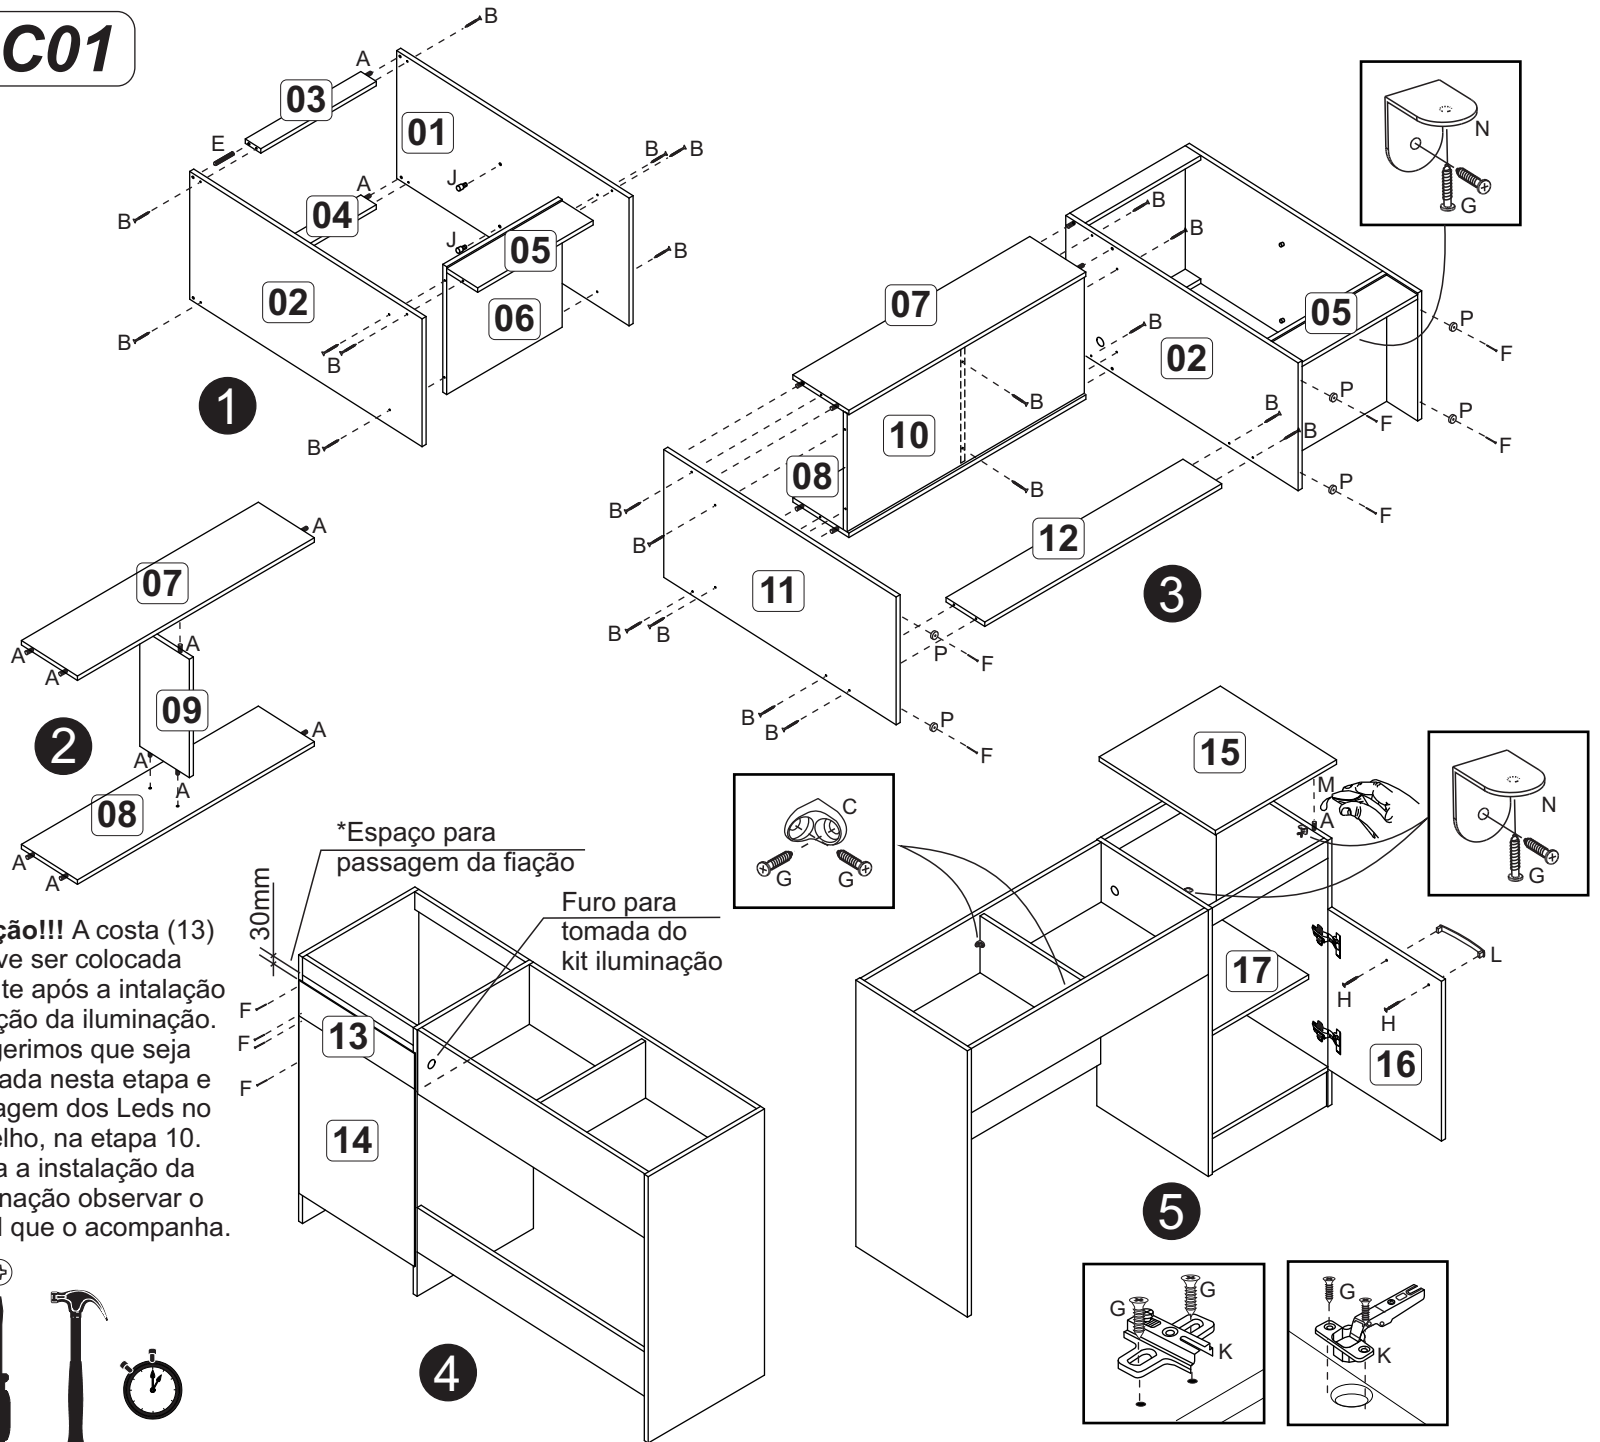

A		6x30	26
B		4,5x40	32
C		12x12	02
D			04
E		6x50	06
F		10x10	40
G		3,5x14	52
H		3,5x30	04
J			08
K			02
L			02
M	Cola/Glue		01
N			04
O			04
P			10
Q			01
R		60N	02
S		Fita dupla face	06
T		Conjunto iluminação Led	01

Atenção!!! A costa (13) deve ser colocada somente após a instalação da fiação da iluminação. Sugerimos que seja instalada nesta etapa e a colagem dos Leds no espelho, na etapa 10. Para a instalação da iluminação observar o manual que o acompanha.

6

7

Cole as luzes de led em cada lado do espelho e siga as instruções de instalação que acompanha o kit

Limpe a superfície com um pano seco e após cole o espelho, centralizando-o (ver medidas indicadas)

8

Importante!!!
Limpe a parte de trás do espelho com um pano seco e após cole as fitas dupla face

9

10

* O porta jóias pode ser colocado à direita ou à esquerda.

11

12

13

14