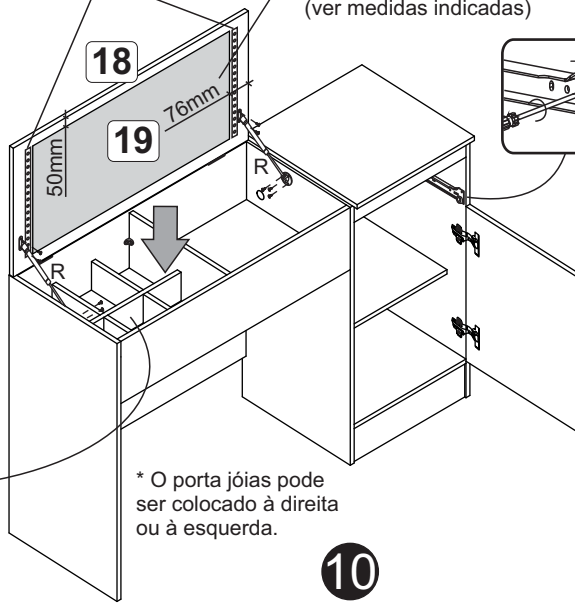

10

* O porta jóias pode ser colocado à direita ou à esquerda.