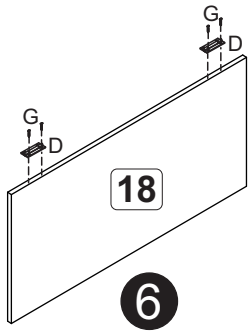

A		6x30	26
B		4,5x40	32
C		12x12	02
D			04
E		6x50	06
F		10x10	40
G		3,5x14	52
H		3,5x30	04
J			08
K			02
L			02
M	Cola/Glue		01
N			04
O			04
P			10
Q			01
R		60N	02
S		Fita dupla face	06
T		Conjunto iluminação Led	01

Atenção!!! A costa (13) deve ser colocada somente após a instalação da fiação da iluminação. Sugerimos que seja instalada nesta etapa e a colagem dos Leds no espelho, na etapa 10. Para a instalação da iluminação observar o manual que o acompanha.

6

7

Cole as luzes de led em cada lado do espelho e siga as instruções de instalação que acompanha o kit

Limpe a superfície com um pano seco e após cole o espelho, centralizando-o (ver medidas indicadas)

8

Importante!!!
Limpe a parte de trás do espelho com um pano seco e após cole as fitas dupla face

9

10

* O porta jóias pode ser colocado à direita ou à esquerda.

11

12

13

14