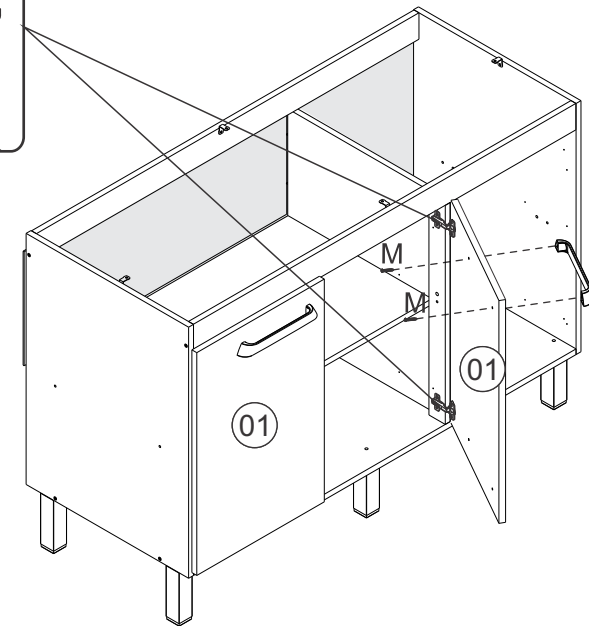

3085- BALCÃO 1,20 M

Manual de Montagem
 Assembly Instructions
 Instrucción de Montaje

decibal[®]
 móveis

Produto Montado
 Producto final
 Assembled

COSTAS :
 Fixar com pregos
 10X10 (01330)
 e fixador de
 costas (01331)

Sujete con las uñas
 10X10 (01330)
 y el sujetador
 trasera (01,331)

Fasten with nails
 10X10 (01330)
 and fastener
 back (01331)

3056- BALCÃO 1,20 M

Manual de Montagem Assembly Instructions Instrucción de Montaje

decibal®
móveis

Acompanha um divisor de talheres .
Acompaña un divisor de cubertería
Accompanies a cutlery divider .

Relação de Peças/ Relación de Piezas/Parts List

Nº	CÓDIGO/CODE	DESCRIÇÃO/DESCRIPCIÓN/DESCRIPTION	QTD/CANT	VOL.
1	0507917	PORTA/PUERTA/DOOR 590X390X15 MM P	2,00	1
2	0507931	BASE 1170X497X15MM P	1,00	1
3	0507932	COSTA/REVÉS/BACK 605X388X2,8 MM P	1,00	1
4	0509357	LATERAL/LATERAL/SIDE 665X497X15 MM P	1,00	1
5	0507937	TRAVESSA/TRAVIESA/TRVERSE 1770X70X15 MM	2,00	1
6	0509356	LATERAL/LATERAL/SIDE 665X497X15 MM P	1,00	1
7	0509358	DIVISORIA/DIVIDER 580X497X15MM P	1,00	1
8	0507940	PRATELEIRA/ESTANTE/SHELF 785X300X15 MM P	1,00	1
9	0507941	COSTA/REVÉS/BACK 803X299X3,2 MM P	2,00	1
10	0507942	PILASTRA/DIVISOR/DIVIDER 580X50X15 MM P	1,00	1
11	0507945	LATERAL GAVETA/LATERAL CAJÓN/DRAWER SIDE 440X100X15 MM P	2,00	1
12	0507946	FUNDO GAVETA/FONDO CAJÓN/DRAWER BOTTOM 445X345X3,2 MM P	1,00	1
13	0507948	BATENTE/REVÉS CAJÓN/DRAWER BACK 315X100X15 MM	2,00	1
14	0507950	LATERAL GAVETA/LATERAL CAJÓN/DRAWER SIDE 440X100X15 MM P	2,00	1
15	0507952	FRENTE GAVETA/FRENTE CAJÓN/DRAWER SIDE 390X145X15 MM P	2,00	1
16	0509362	BATENTE/REVÉS CAJÓN/DRAWER BACK 315X180X15 MM	1,00	1
17	0509360	LATERAL GAVETA/LATERAL CAJÓN/DRAWER SIDE 440X180X15 MM P	1,00	1
18	0509361	LATERAL GAVETA/LATERAL CAJÓN/DRAWER SIDE 440X180X15 MM P	1,00	1
19	0509359	FRENTE GAVETA/FRENTE CAJÓN/DRAWER SIDE 390X292X15 MM P	1,00	1