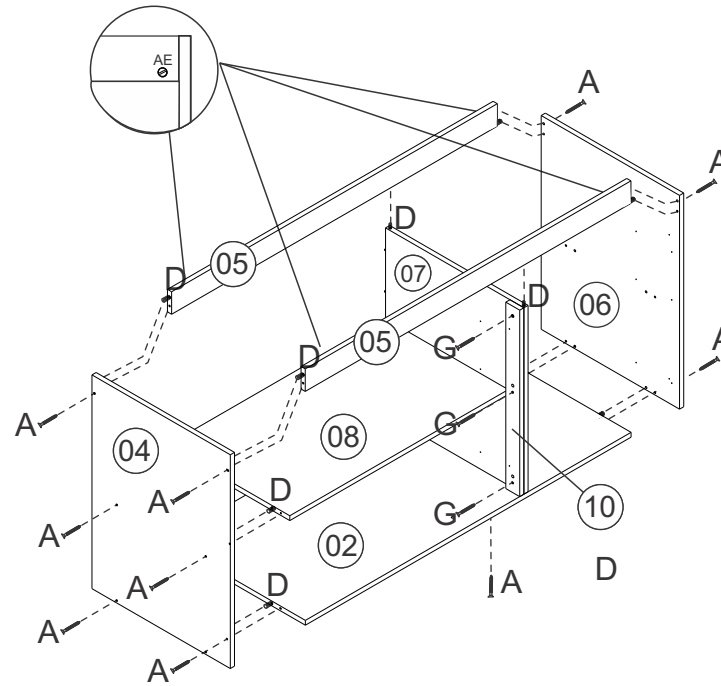

3085- BALCÃO 1,20 M

Manual de Montagem
 Assembly Instructions
 Instrucción de Montaje

decibal[®]
 móveis

Produto Montado
 Producto final
 Assembled

COSTAS :
 Fixar com pregos
 10X10 (01330)
 e fixador de
 costas (01331)

Sujete con las uñas
 10X10 (01330)
 y el sujetador
 trasera (01,331)

Fasten with nails
 10X10 (01330)
 and fastener
 back (01331)

3056- BALCÃO 1,20 M

Manual de Montagem Assembly Instructions Instrucción de Montaje

decibal®
móveis

Acompanha um divisor de talheres .
Acompaña un divisor de cubertería
Accompanies a cutlery divider .

Relação de Peças/ Relación de Piezas/Parts List

Nº	CÓDIGO/CODE	DESCRIÇÃO/DESCRIPCIÓN/DESCRIPTION	QTD/CANT	VOL.
1	0507917	PORTA/PUERTA/DOOR 590X390X15 MM P	2,00	1
2	0507931	BASE 1170X497X15MM P	1,00	1
3	0507932	COSTA/REVÉS/BACK 605X388X2,8 MM P	1,00	1
4	0509357	LATERAL/LATERAL/SIDE 665X497X15 MM P	1,00	1
5	0507937	TRAVESSA/TRAVIESA/TRVERSE 1770X70X15 MM	2,00	1
6	0509356	LATERAL/LATERAL/SIDE 665X497X15 MM P	1,00	1
7	0509358	DIVISORIA/DIVIDER 580X497X15MM P	1,00	1
8	0507940	PRATELEIRA/ESTANTE/SHELF 785X300X15 MM P	1,00	1
9	0507941	COSTA/REVÉS/BACK 803X299X3,2 MM P	2,00	1
10	0507942	PILASTRA/DIVISOR/DIVIDER 580X50X15 MM P	1,00	1
11	0507945	LATERAL GAVETA/LATERAL CAJÓN/DRAWER SIDE 440X100X15 MM P	2,00	1
12	0507946	FUNDO GAVETA/FONDO CAJÓN/DRAWER BOTTOM 445X345X3,2 MM P	1,00	1
13	0507948	BATENTE/REVÉS CAJÓN/DRAWER BACK 315X100X15 MM	2,00	1
14	0507950	LATERAL GAVETA/LATERAL CAJÓN/DRAWER SIDE 440X100X15 MM P	2,00	1
15	0507952	FRENTE GAVETA/FRENTE CAJÓN/DRAWER SIDE 390X145X15 MM P	2,00	1
16	0509362	BATENTE/REVÉS CAJÓN/DRAWER BACK 315X180X15 MM	1,00	1
17	0509360	LATERAL GAVETA/LATERAL CAJÓN/DRAWER SIDE 440X180X15 MM P	1,00	1
18	0509361	LATERAL GAVETA/LATERAL CAJÓN/DRAWER SIDE 440X180X15 MM P	1,00	1
19	0509359	FRENTE GAVETA/FRENTE CAJÓN/DRAWER SIDE 390X292X15 MM P	1,00	1