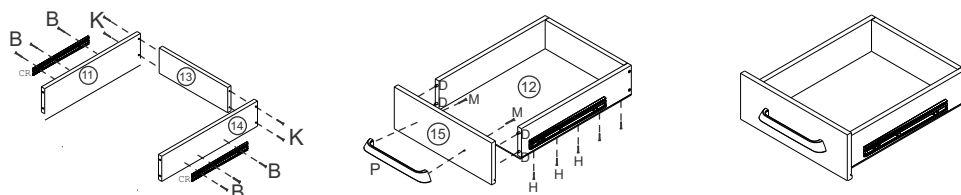

3085- BALCÃO 1,20 M

Manual de Montagem
 Assembly Instructions
 Instrucción de Montaje

decibal[®]
 móveis

Produto Montado
 Producto final
 Assembled

COSTAS :
 Fixar com pregos
 10X10 (01330)
 e fixador de
 costas (01331)

Sujete con las uñas
 10X10 (01330)
 y el sujetador
 trasera (01,331)

Fasten with nails
 10X10 (01330)
 and fastener
 back (01331)

3056- BALCÃO 1,20 M

Manual de Montagem Assembly Instructions Instrucción de Montaje

decibal®
móveis

Acompanha um divisor de talheres .
Acompaña un divisor de cubertería
Accompanies a cutlery divider .

Relação de Peças/ Relación de Piezas/Parts List

Nº	CÓDIGO/CODE	DESCRIÇÃO/DESCRIPCIÓN/DESCRIPTION	QTD/CANT	VOL.
1	0507917	PORTA/PUERTA/DOOR 590X390X15 MM P	2,00	1
2	0507931	BASE 1170X497X15MM P	1,00	1
3	0507932	COSTA/REVÉS/BACK 605X388X2,8 MM P	1,00	1
4	0509357	LATERAL/LATERAL/SIDE 665X497X15 MM P	1,00	1
5	0507937	TRAVESSA/TRAVIESA/TRVERSE 1770X70X15 MM	2,00	1
6	0509356	LATERAL/LATERAL/SIDE 665X497X15 MM P	1,00	1
7	0509358	DIVISORIA/DIVIDER 580X497X15MM P	1,00	1
8	0507940	PRATELEIRA/ESTANTE/SHELF 785X300X15 MM P	1,00	1
9	0507941	COSTA/REVÉS/BACK 803X299X3,2 MM P	2,00	1
10	0507942	PILASTRA/DIVISOR/DIVIDER 580X50X15 MM P	1,00	1
11	0507945	LATERAL GAVETA/LATERAL CAJÓN/DRAWER SIDE 440X100X15 MM P	2,00	1
12	0507946	FUNDO GAVETA/FONDO CAJÓN/DRAWER BOTTOM 445X345X3,2 MM P	1,00	1
13	0507948	BATENTE/REVÉS CAJÓN/DRAWER BACK 315X100X15 MM	2,00	1
14	0507950	LATERAL GAVETA/LATERAL CAJÓN/DRAWER SIDE 440X100X15 MM P	2,00	1
15	0507952	FRENTE GAVETA/FRENTE CAJÓN/DRAWER SIDE 390X145X15 MM P	2,00	1
16	0509362	BATENTE/REVÉS CAJÓN/DRAWER BACK 315X180X15 MM	1,00	1
17	0509360	LATERAL GAVETA/LATERAL CAJÓN/DRAWER SIDE 440X180X15 MM P	1,00	1
18	0509361	LATERAL GAVETA/LATERAL CAJÓN/DRAWER SIDE 440X180X15 MM P	1,00	1
19	0509359	FRENTE GAVETA/FRENTE CAJÓN/DRAWER SIDE 390X292X15 MM P	1,00	1