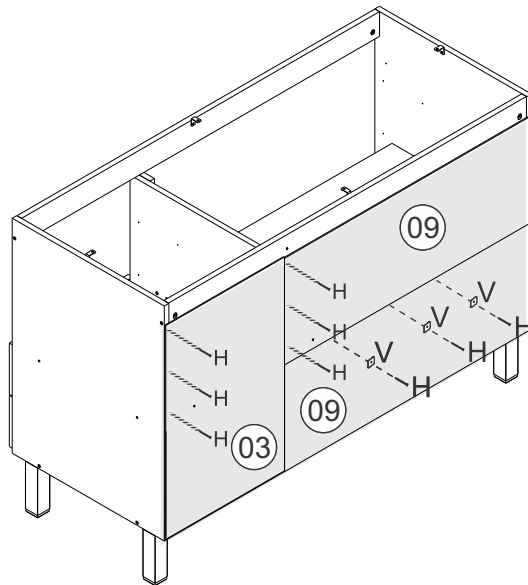

3085- BALCÃO 1,20 M

Manual de Montagem
 Assembly Instructions
 Instrucción de Montaje

decibal[®]
 móveis

Produto Montado
 Producto final
 Assembled

COSTAS :
 Fixar com pregos
 10X10 (01330)
 e fixador de
 costas (01331)

Sujete con las uñas
 10X10 (01330)
 y el sujetador
 trasera (01,331)

Fasten with nails
 10X10 (01330)
 and fastener
 back (01331)

3056- BALCÃO 1,20 M

Manual de Montagem Assembly Instructions Instrucción de Montaje

decibal®
móveis

Acompanha um divisor de talheres .
Acompaña un divisor de cubertería
Accompanies a cutlery divider .

Relação de Peças/ Relación de Piezas/Parts List

Nº	CÓDIGO/CODE	DESCRIÇÃO/DESCRIPCIÓN/DESCRIPTION	QTD/CANT	VOL.
1	0507917	PORTA/PUERTA/DOOR 590X390X15 MM P	2,00	1
2	0507931	BASE 1170X497X15MM P	1,00	1
3	0507932	COSTA/REVÉS/BACK 605X388X2,8 MM P	1,00	1
4	0509357	LATERAL/LATERAL/SIDE 665X497X15 MM P	1,00	1
5	0507937	TRAVESSA/TRAVIESA/TRVERSE 1770X70X15 MM	2,00	1
6	0509356	LATERAL/LATERAL/SIDE 665X497X15 MM P	1,00	1
7	0509358	DIVISORIA/DIVIDER 580X497X15MM P	1,00	1
8	0507940	PRATELEIRA/ESTANTE/SHELF 785X300X15 MM P	1,00	1
9	0507941	COSTA/REVÉS/BACK 803X299X3,2 MM P	2,00	1
10	0507942	PILASTRA/DIVISOR/DIVIDER 580X50X15 MM P	1,00	1
11	0507945	LATERAL GAVETA/LATERAL CAJÓN/DRAWER SIDE 440X100X15 MM P	2,00	1
12	0507946	FUNDO GAVETA/FONDO CAJÓN/DRAWER BOTTOM 445X345X3,2 MM P	1,00	1
13	0507948	BATENTE/REVÉS CAJÓN/DRAWER BACK 315X100X15 MM	2,00	1
14	0507950	LATERAL GAVETA/LATERAL CAJÓN/DRAWER SIDE 440X100X15 MM P	2,00	1
15	0507952	FRENTE GAVETA/FRENTE CAJÓN/DRAWER SIDE 390X145X15 MM P	2,00	1
16	0509362	BATENTE/REVÉS CAJÓN/DRAWER BACK 315X180X15 MM	1,00	1
17	0509360	LATERAL GAVETA/LATERAL CAJÓN/DRAWER SIDE 440X180X15 MM P	1,00	1
18	0509361	LATERAL GAVETA/LATERAL CAJÓN/DRAWER SIDE 440X180X15 MM P	1,00	1
19	0509359	FRENTE GAVETA/FRENTE CAJÓN/DRAWER SIDE 390X292X15 MM P	1,00	1