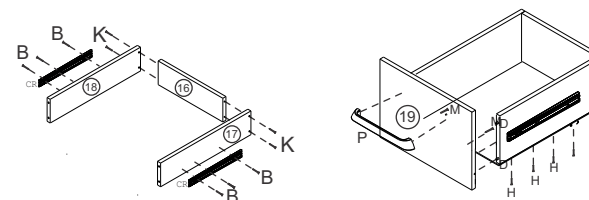

Sujete con las uñas
 10X10 (01330)
 y el sujetador
 trasera (01,331)

Fasten with nails
 10X10 (01330)
 and fastener
 back (01331)

3056- BALCÃO 1,20 M

Manual de Montagem Assembly Instructions Instrucción de Montaje

decibal®
móveis

Acompanha um divisor de talheres .
Acompaña un divisor de cubertería
Accompanies a cutlery divider .

Relação de Peças/ Relación de Piezas/Parts List

Nº	CÓDIGO/CODE	DESCRIÇÃO/DESCRIPCIÓN/DESCRIPTION	QTD/CANT	VOL.
1	0507917	PORTA/PUERTA/DOOR 590X390X15 MM P	2,00	1
2	0507931	BASE 1170X497X15MM P	1,00	1
3	0507932	COSTA/REVÉS/BACK 605X388X2,8 MM P	1,00	1
4	0509357	LATERAL/LATERAL/SIDE 665X497X15 MM P	1,00	1
5	0507937	TRAVESSA/TRAVIESA/TRVERSE 1770X70X15 MM	2,00	1
6	0509356	LATERAL/LATERAL/SIDE 665X497X15 MM P	1,00	1
7	0509358	DIVISORIA/DIVIDER 580X497X15MM P	1,00	1
8	0507940	PRATELEIRA/ESTANTE/SHELF 785X300X15 MM P	1,00	1
9	0507941	COSTA/REVÉS/BACK 803X299X3,2 MM P	2,00	1
10	0507942	PILASTRA/DIVISOR/DIVIDER 580X50X15 MM P	1,00	1
11	0507945	LATERAL GAVETA/LATERAL CAJÓN/DRAWER SIDE 440X100X15 MM P	2,00	1
12	0507946	FUNDO GAVETA/FONDO CAJÓN/DRAWER BOTTOM 445X345X3,2 MM P	1,00	1
13	0507948	BATENTE/REVÉS CAJÓN/DRAWER BACK 315X100X15 MM	2,00	1
14	0507950	LATERAL GAVETA/LATERAL CAJÓN/DRAWER SIDE 440X100X15 MM P	2,00	1
15	0507952	FRENTE GAVETA/FRENTE CAJÓN/DRAWER SIDE 390X145X15 MM P	2,00	1
16	0509362	BATENTE/REVÉS CAJÓN/DRAWER BACK 315X180X15 MM	1,00	1
17	0509360	LATERAL GAVETA/LATERAL CAJÓN/DRAWER SIDE 440X180X15 MM P	1,00	1
18	0509361	LATERAL GAVETA/LATERAL CAJÓN/DRAWER SIDE 440X180X15 MM P	1,00	1
19	0509359	FRENTE GAVETA/FRENTE CAJÓN/DRAWER SIDE 390X292X15 MM P	1,00	1