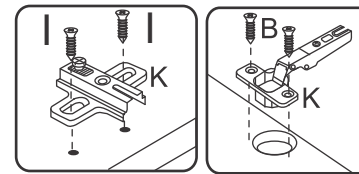

3085- BALCÃO 1,20 M

Manual de Montagem
 Assembly Instructions
 Instrucción de Montaje

decibal[®]
 móveis

Produto Montado
 Producto final
 Assembled

COSTAS :
 Fixar com pregos
 10X10 (01330)
 e fixador de
 costas (01331)

Sujete con las uñas
 10X10 (01330)
 y el sujetador
 trasera (01,331)

Fasten with nails
 10X10 (01330)
 and fastener
 back (01331)

3056- BALCÃO 1,20 M

Manual de Montagem Assembly Instructions Instrucción de Montaje

decibal®
móveis

Acompanha um divisor de talheres .
Acompaña un divisor de cubertería
Accompanies a cutlery divider .

Relação de Peças/ Relación de Piezas/Parts List

Nº	CÓDIGO/CODE	DESCRIÇÃO/DESCRIPCIÓN/DESCRIPTION	QTD/CANT	VOL.
1	0507917	PORTA/PUERTA/DOOR 590X390X15 MM P	2,00	1
2	0507931	BASE 1170X497X15MM P	1,00	1
3	0507932	COSTA/REVÉS/BACK 605X388X2,8 MM P	1,00	1
4	0509357	LATERAL/LATERAL/SIDE 665X497X15 MM P	1,00	1
5	0507937	TRAVESSA/TRAVIESA/TRVERSE 1770X70X15 MM	2,00	1
6	0509356	LATERAL/LATERAL/SIDE 665X497X15 MM P	1,00	1
7	0509358	DIVISORIA/DIVIDER 580X497X15MM P	1,00	1
8	0507940	PRATELEIRA/ESTANTE/SHELF 785X300X15 MM P	1,00	1
9	0507941	COSTA/REVÉS/BACK 803X299X3,2 MM P	2,00	1
10	0507942	PILASTRA/DIVISOR/DIVIDER 580X50X15 MM P	1,00	1
11	0507945	LATERAL GAVETA/LATERAL CAJÓN/DRAWER SIDE 440X100X15 MM P	2,00	1
12	0507946	FUNDO GAVETA/FONDO CAJÓN/DRAWER BOTTOM 445X345X3,2 MM P	1,00	1
13	0507948	BATENTE/REVÉS CAJÓN/DRAWER BACK 315X100X15 MM	2,00	1
14	0507950	LATERAL GAVETA/LATERAL CAJÓN/DRAWER SIDE 440X100X15 MM P	2,00	1
15	0507952	FRENTE GAVETA/FRENTE CAJÓN/DRAWER SIDE 390X145X15 MM P	2,00	1
16	0509362	BATENTE/REVÉS CAJÓN/DRAWER BACK 315X180X15 MM	1,00	1
17	0509360	LATERAL GAVETA/LATERAL CAJÓN/DRAWER SIDE 440X180X15 MM P	1,00	1
18	0509361	LATERAL GAVETA/LATERAL CAJÓN/DRAWER SIDE 440X180X15 MM P	1,00	1
19	0509359	FRENTE GAVETA/FRENTE CAJÓN/DRAWER SIDE 390X292X15 MM P	1,00	1