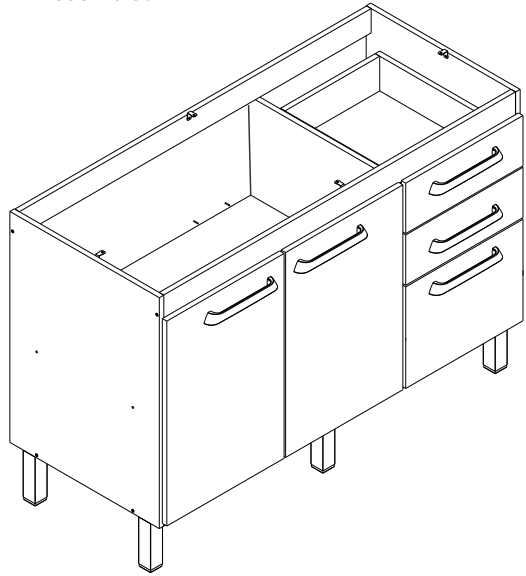

3085- BALCÃO 1,20 M

Manual de Montagem
 Assembly Instructions
 Instrucción de Montaje

decibal[®]
 móveis

Produto Montado
 Producto final
 Assembled

COSTAS :
 Fixar com pregos
 10X10 (01330)
 e fixador de
 costas (01331)

Sujete con las uñas
 10X10 (01330)
 y el sujetador
 trasera (01,331)

Fasten with nails
 10X10 (01330)
 and fastener
 back (01331)

3056- BALCÃO 1,20 M

Manual de Montagem Assembly Instructions Instrucción de Montaje

decibal®
móveis

Acompanha um divisor de talheres .
Acompaña un divisor de cubertería
Accompanies a cutlery divider .

Relação de Peças/ Relación de Piezas/Parts List

Nº	CÓDIGO/CODE	DESCRIÇÃO/DESCRIPCIÓN/DESCRIPTION	QTD/CANT	VOL.
1	0507917	PORTA/PUERTA/DOOR 590X390X15 MM P	2,00	1
2	0507931	BASE 1170X497X15MM P	1,00	1
3	0507932	COSTA/REVÉS/BACK 605X388X2,8 MM P	1,00	1
4	0509357	LATERAL/LATERAL/SIDE 665X497X15 MM P	1,00	1
5	0507937	TRAVESSA/TRAVIESA/TRVERSE 1770X70X15 MM	2,00	1
6	0509356	LATERAL/LATERAL/SIDE 665X497X15 MM P	1,00	1
7	0509358	DIVISORIA/DIVIDER 580X497X15MM P	1,00	1
8	0507940	PRATELEIRA/ESTANTE/SHELF 785X300X15 MM P	1,00	1
9	0507941	COSTA/REVÉS/BACK 803X299X3,2 MM P	2,00	1
10	0507942	PILASTRA/DIVISOR/DIVIDER 580X50X15 MM P	1,00	1
11	0507945	LATERAL GAVETA/LATERAL CAJÓN/DRAWER SIDE 440X100X15 MM P	2,00	1
12	0507946	FUNDO GAVETA/FONDO CAJÓN/DRAWER BOTTOM 445X345X3,2 MM P	1,00	1
13	0507948	BATENTE/REVÉS CAJÓN/DRAWER BACK 315X100X15 MM	2,00	1
14	0507950	LATERAL GAVETA/LATERAL CAJÓN/DRAWER SIDE 440X100X15 MM P	2,00	1
15	0507952	FRENTE GAVETA/FRENTE CAJÓN/DRAWER SIDE 390X145X15 MM P	2,00	1
16	0509362	BATENTE/REVÉS CAJÓN/DRAWER BACK 315X180X15 MM	1,00	1
17	0509360	LATERAL GAVETA/LATERAL CAJÓN/DRAWER SIDE 440X180X15 MM P	1,00	1
18	0509361	LATERAL GAVETA/LATERAL CAJÓN/DRAWER SIDE 440X180X15 MM P	1,00	1
19	0509359	FRENTE GAVETA/FRENTE CAJÓN/DRAWER SIDE 390X292X15 MM P	1,00	1