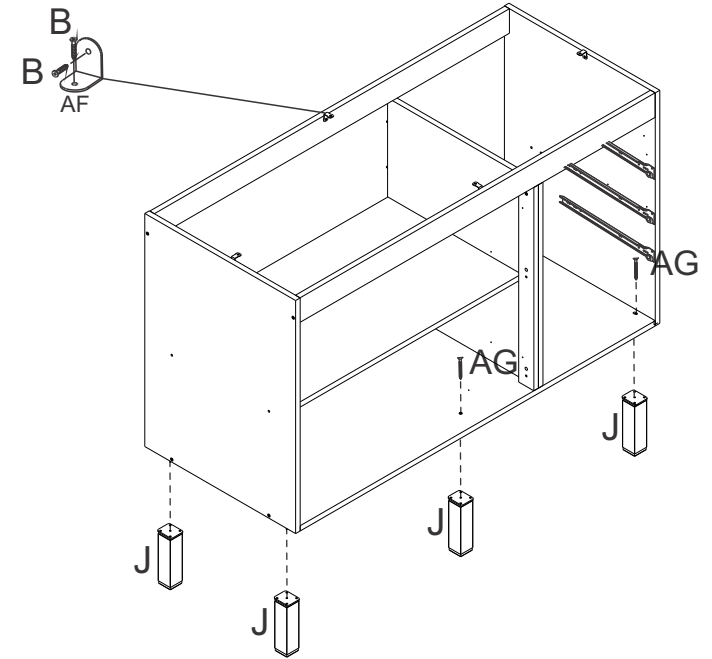

3085- BALCÃO 1,20 M

Manual de Montagem
 Assembly Instructions
 Instrucción de Montaje

decibal[®]
 móveis

Produto Montado
 Producto final
 Assembled

COSTAS :
 Fixar com pregos
 10X10 (01330)
 e fixador de
 costas (01331)

Sujete con las uñas
 10X10 (01330)
 y el sujetador
 trasera (01,331)

Fasten with nails
 10X10 (01330)
 and fastener
 back (01331)

3056- BALCÃO 1,20 M

Manual de Montagem Assembly Instructions Instrucción de Montaje

decibal®
móveis

Acompanha um divisor de talheres .
Acompaña un divisor de cubertería
Accompanies a cutlery divider .

Relação de Peças/ Relación de Piezas/Parts List

Nº	CÓDIGO/CODE	DESCRIÇÃO/DESCRIPCIÓN/DESCRIPTION	QTD/CANT	VOL.
1	0507917	PORTA/PUERTA/DOOR 590X390X15 MM P	2,00	1
2	0507931	BASE 1170X497X15MM P	1,00	1
3	0507932	COSTA/REVÉS/BACK 605X388X2,8 MM P	1,00	1
4	0509357	LATERAL/LATERAL/SIDE 665X497X15 MM P	1,00	1
5	0507937	TRAVESSA/TRAVIESA/TRVERSE 1770X70X15 MM	2,00	1
6	0509356	LATERAL/LATERAL/SIDE 665X497X15 MM P	1,00	1
7	0509358	DIVISORIA/DIVIDER 580X497X15MM P	1,00	1
8	0507940	PRATELEIRA/ESTANTE/SHELF 785X300X15 MM P	1,00	1
9	0507941	COSTA/REVÉS/BACK 803X299X3,2 MM P	2,00	1
10	0507942	PILASTRA/DIVISOR/DIVIDER 580X50X15 MM P	1,00	1
11	0507945	LATERAL GAVETA/LATERAL CAJÓN/DRAWER SIDE 440X100X15 MM P	2,00	1
12	0507946	FUNDO GAVETA/FONDO CAJÓN/DRAWER BOTTOM 445X345X3,2 MM P	1,00	1
13	0507948	BATENTE/REVÉS CAJÓN/DRAWER BACK 315X100X15 MM	2,00	1
14	0507950	LATERAL GAVETA/LATERAL CAJÓN/DRAWER SIDE 440X100X15 MM P	2,00	1
15	0507952	FRENTE GAVETA/FRENTE CAJÓN/DRAWER SIDE 390X145X15 MM P	2,00	1
16	0509362	BATENTE/REVÉS CAJÓN/DRAWER BACK 315X180X15 MM	1,00	1
17	0509360	LATERAL GAVETA/LATERAL CAJÓN/DRAWER SIDE 440X180X15 MM P	1,00	1
18	0509361	LATERAL GAVETA/LATERAL CAJÓN/DRAWER SIDE 440X180X15 MM P	1,00	1
19	0509359	FRENTE GAVETA/FRENTE CAJÓN/DRAWER SIDE 390X292X15 MM P	1,00	1