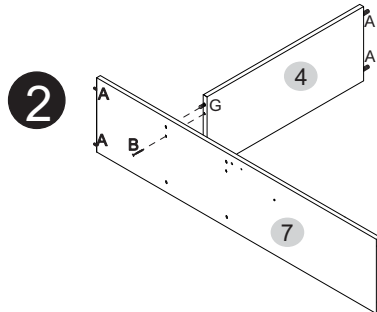

Nº. da peça	Descrição da peça	Dimensões	Código cores		Qtde.
			Natura	Nover	
1	Divisão/ División	595 X 495 X 15	27423	-----	01
2	Regua sup./ Regua sup.	1200 X 70 X 15	27411	-----	01
3	Prateleira fixa sup./ Estante fixa sup.	795 X 255 X 15	27416	-----	01
4	Base basculante/ Base basculante	620 X 255 X 15	27410	-----	01
5	Prateleira maior sup./ Estante mayor superior	1200 X 255 X 15	27413	-----	01
6	Divisão superior/ División superior	510 X 255 X 15	27415	-----	01
7	Div. dir. sup./ División derecha sup.	1110 X 255 X 15	27414	-----	01
8	Base superior/ Base superior	1835 X 255 X 15	27409	-----	01
9	Base forno/ Base	620 X 400 X 15	27417	-----	01
10	Lateral dir. superior/ Lateral derecha superior	1125 X 255 X 15	27418	-----	01
11	Lateral esquerda sup/ Lateral izquierda sup.	1285 X 255 X 15	27412	-----	01
12	Tampo/ Tapa	650 X 520 X 15	27419	-----	01
13	Lateral direita/ Lateral derecha	680 X 495 X 15	27424	-----	01
14	Lateral esquerda/ Lateral izquierda	680 X 495 X 15	27421	-----	01
15	Base/ Base	1820 X 495 X 15	27420	-----	01
16	Régua/ Regla	1820 X 70 X 15	27425	-----	02
17	Pilastra/ Pilastra	595 X 70 X 15	27422	-----	01
18	Costa/ Dorso	1845 X 640 X 3	27406	-----	01
19	Prateleira inferior/ Estante inferior	1170 X 255 X 15	25633	-----	01
20	Costa/ Dorso	1215 X 535 X 3	27407	-----	01
21	Costa/ Dorso	1150 X 640 X 3	27408	-----	01
22	Porta sup. vidro dir./ Puerta superior vidro dir.	495 X 400 X 15	-----	27436	01
23	Porta basculante/ Puerta basc.	635 X 255 X 15	-----	27430	01
24	Lateral de gaveta menor/ Lateral del cajón menor	350 X 90 X 15	26264	-----	02
25	Fundo de gaveta/ Fondo del cajón	596 X 350 X 3	27405	-----	02
26	Traseiro de gaveta menor/ Trasero del cajón menor	580 X 90 X 15	25625	-----	01
27	Frente gaveta maior/ Frente del cajón maior	645 X 349 X 15	-----	27428	01
28	Frente gaveta menor/ Frente del cajón menor	645 X 195 X 15	-----	27429	01
29	Porta sup. vidro esq./ Puerta superior vidro esq.	495 X 400 X 15	-----	27434	02
30	Lateral de gaveta maior/ Lateral del cajón maior	350 X 180 X 15	27426	-----	02
31	Traseiro de gaveta maior/ Trasero del cajón maior	580 X 180 X 15	27427	-----	01
32	Porta inferior/ Puerta inferior	580 X 390 X 15	-----	27431	03