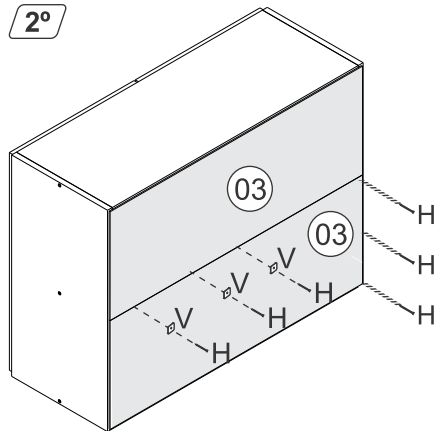

7038- AÉREO 0,80 M

Manual de Montagem
Assembly Instructions
Instrucción de Montaje

decibal[®]
móveis

Produto Montado
Producto final
Assembled

Fixação parede

Fixed in the wall

Relação de Peças/ Relación de Piezas/Parts List

Nº	CÓDIGO/CODE	DESCRIÇÃO/DESCRIPCIÓN/DESCRIPTION	QTD/CANT	VOL.
1	0509418	LATERAL/LATERAL/SIDE 600X300X15 MM P	2,00	1
2	0509419	BASE 770X298X15	1,00	1
3	0509421	COSTA/REVÉS/BACK 770X300X3,2 MM P	2,00	1
4	0500610	PORTA/PUERTA/DOOR 450X390X15	2,00	2
5	0509422	PRATELEIRA/ESTANTE/SHELF 770X220X15MM P	1,00	1
6	0509420	BASE 770X298X15	1,00	1