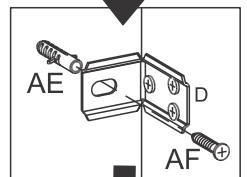

7038- AÉREO 0,80 M

Manual de Montagem
Assembly Instructions
Instrucción de Montaje

decibal[®]
móveis

Produto Montado
Producto final
Assembled

Fixação parede

Fixed in the wall

Relação de Peças/ Relación de Piezas/Parts List

Nº	CÓDIGO/CODE	DESCRIÇÃO/DESCRIPCIÓN/DESCRIPTION	QTD/CANT	VOL.
1	0509418	LATERAL/LATERAL/SIDE 600X300X15 MM P	2,00	1
2	0509419	BASE 770X298X15	1,00	1
3	0509421	COSTA/REVÉS/BACK 770X300X3,2 MM P	2,00	1
4	0500610	PORTA/PUERTA/DOOR 450X390X15	2,00	2
5	0509422	PRATELEIRA/ESTANTE/SHELF 770X220X15MM P	1,00	1
6	0509420	BASE 770X298X15	1,00	1