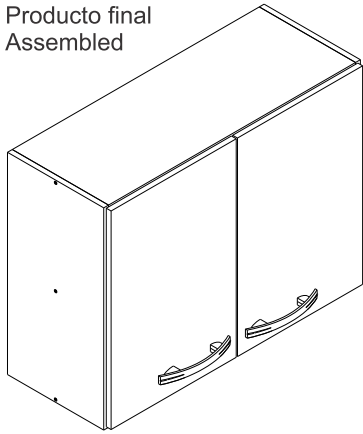

7038- AÉREO 0,80 M

Manual de Montagem
Assembly Instructions
Instrucción de Montaje

decibal[®]
móveis

Produto Montado
Producto final
Assembled

Fixação parede

Fixed in the wall

Relação de Peças/ Relación de Piezas/Parts List

Nº	CÓDIGO/CODE	DESCRIÇÃO/DESCRIPCIÓN/DESCRIPTION	QTD/CANT	VOL.
1	0509418	LATERAL/LATERAL/SIDE 600X300X15 MM P	2,00	1
2	0509419	BASE 770X298X15	1,00	1
3	0509421	COSTA/REVÉS/BACK 770X300X3,2 MM P	2,00	1
4	0500610	PORTA/PUERTA/DOOR 450X390X15	2,00	2
5	0509422	PRATELEIRA/ESTANTE/SHELF 770X220X15MM P	1,00	1
6	0509420	BASE 770X298X15	1,00	1