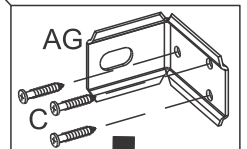

7038- AÉREO 0,80 M

Manual de Montagem
Assembly Instructions
Instrucción de Montaje

decibal[®]
móveis

Produto Montado
Producto final
Assembled

Fixação parede

Fixed in the wall

Relação de Peças/ Relación de Piezas/Parts List

Nº	CÓDIGO/CODE	DESCRIÇÃO/DESCRIPCIÓN/DESCRIPTION	QTD/CANT	VOL.
1	0509418	LATERAL/LATERAL/SIDE 600X300X15 MM P	2,00	1
2	0509419	BASE 770X298X15	1,00	1
3	0509421	COSTA/REVÉS/BACK 770X300X3,2 MM P	2,00	1
4	0500610	PORTA/PUERTA/DOOR 450X390X15	2,00	2
5	0509422	PRATELEIRA/ESTANTE/SHELF 770X220X15MM P	1,00	1
6	0509420	BASE 770X298X15	1,00	1