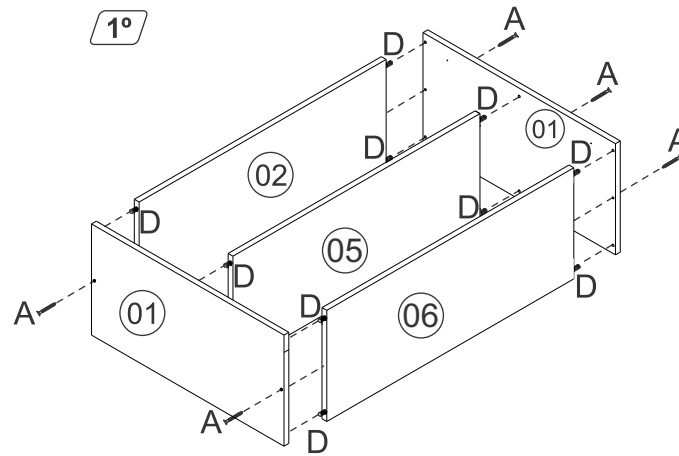

7038- AÉREO 0,80 M

Manual de Montagem
Assembly Instructions
Instrucción de Montaje

decibal[®]
móveis

Produto Montado
Producto final
Assembled

Fixação parede

Fixed in the wall

Relação de Peças/ Relación de Piezas/Parts List

Nº	CÓDIGO/CODE	DESCRIÇÃO/DESCRIPCIÓN/DESCRIPTION	QTD/CANT	VOL.
1	0509418	LATERAL/LATERAL/SIDE 600X300X15 MM P	2,00	1
2	0509419	BASE 770X298X15	1,00	1
3	0509421	COSTA/REVÉS/BACK 770X300X3,2 MM P	2,00	1
4	0500610	PORTA/PUERTA/DOOR 450X390X15	2,00	2
5	0509422	PRATELEIRA/ESTANTE/SHELF 770X220X15MM P	1,00	1
6	0509420	BASE 770X298X15	1,00	1