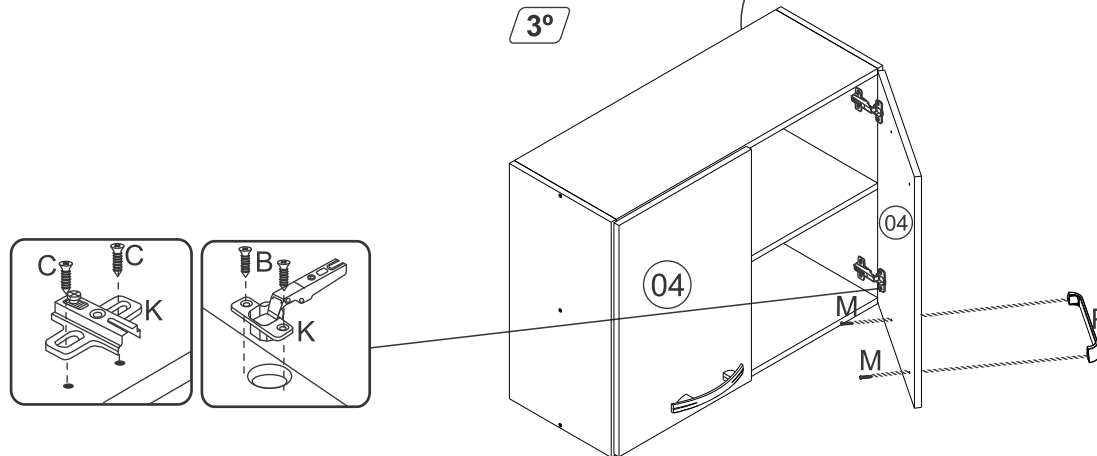

7038- AÉREO 0,80 M

Manual de Montagem
Assembly Instructions
Instrucción de Montaje

decibal[®]
móveis

Produto Montado
Producto final
Assembled

Fixação parede

Fixed in the wall

Relação de Peças/ Relación de Piezas/Parts List

Nº	CÓDIGO/CODE	DESCRIÇÃO/DESCRIPCIÓN/DESCRIPTION	QTD/CANT	VOL.
1	0509418	LATERAL/LATERAL/SIDE 600X300X15 MM P	2,00	1
2	0509419	BASE 770X298X15	1,00	1
3	0509421	COSTA/REVÉS/BACK 770X300X3,2 MM P	2,00	1
4	0500610	PORTA/PUERTA/DOOR 450X390X15	2,00	2
5	0509422	PRATELEIRA/ESTANTE/SHELF 770X220X15MM P	1,00	1
6	0509420	BASE 770X298X15	1,00	1