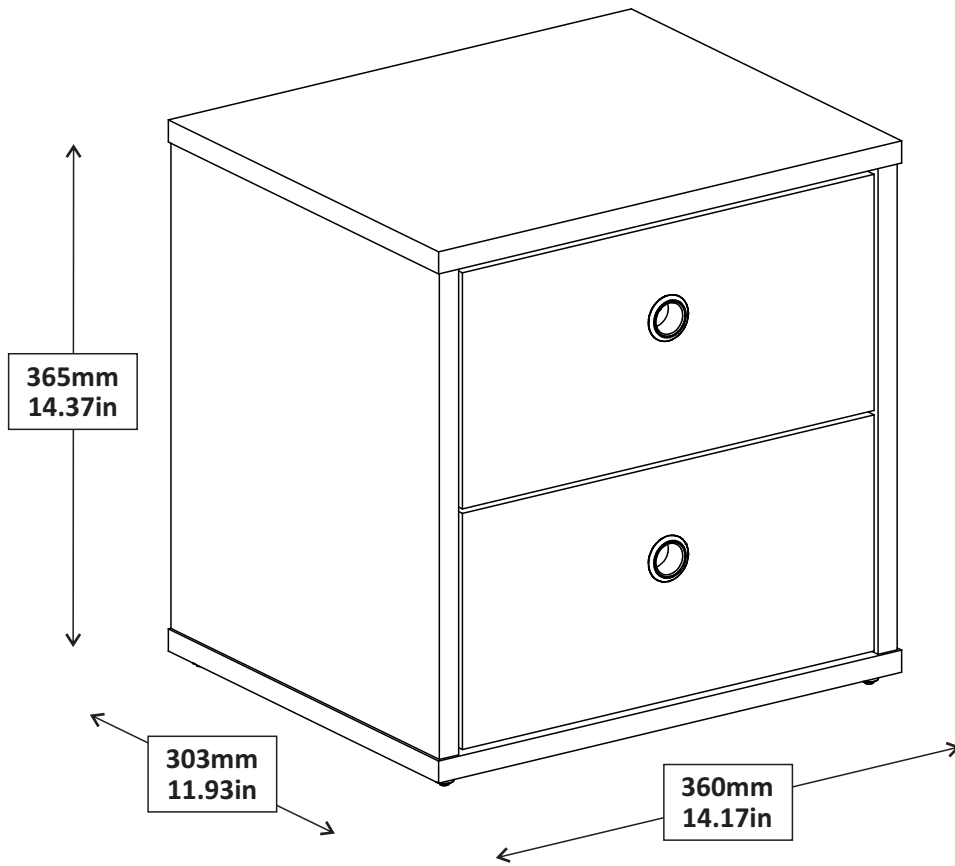

MADERA

3207F

MADESA

1 (15 x 298 x 330mm)
(0,59 x 11,73 x 12,99in)

2 (15 x 298 x 330mm)
(0,59 x 11,73 x 12,99in)

3 (15 x 300 x 360mm)
(0,59 x 11,81 x 14,17in)

4 (15 x 300 x 360mm)
(0,59 x 11,81 x 14,17in)

5 (3 x 350 x 346mm)
(0,12 x 13,78 x 13,62in)

6 (15 x 160 x 320mm)-2x
(0,59 x 6,30 x 12,60in)

7 (15 x 76 x 294mm)-2x
(0,59 x 2,99 x 11,57in)

8 (3 x 248 x 304mm)-2x
(0,12 x 9,76 x 11,97in)

2

MADESA

3

4-2x

5-2x

6-2x

7-2x

8-2x

9

MADESA

5074A

1 (45 x 45 x 237mm) - 4x
(1,77 x 1,77 x 9,33in)

A 4x