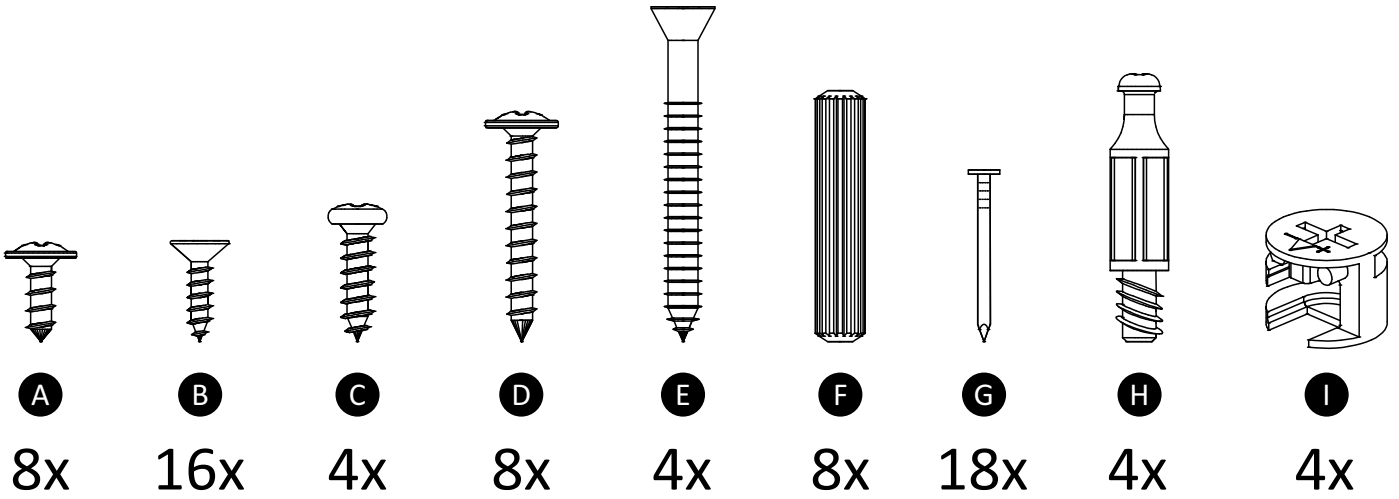

MADERA

3207F

MADESA

1 (15 x 298 x 330mm)
(0,59 x 11,73 x 12,99in)

2 (15 x 298 x 330mm)
(0,59 x 11,73 x 12,99in)

3 (15 x 300 x 360mm)
(0,59 x 11,81 x 14,17in)

4 (15 x 300 x 360mm)
(0,59 x 11,81 x 14,17in)

5 (3 x 350 x 346mm)
(0,12 x 13,78 x 13,62in)

6 (15 x 160 x 320mm)-2x
(0,59 x 6,30 x 12,60in)

7 (15 x 76 x 294mm)-2x
(0,59 x 2,99 x 11,57in)

8 (3 x 248 x 304mm)-2x
(0,12 x 9,76 x 11,97in)

2

MADESA

3

4-2x

5-2x

6-2x

7-2x

8-2x

9

MADESA

5074A

1 (45 x 45 x 237mm) - 4x
(1,77 x 1,77 x 9,33in)

A 4x