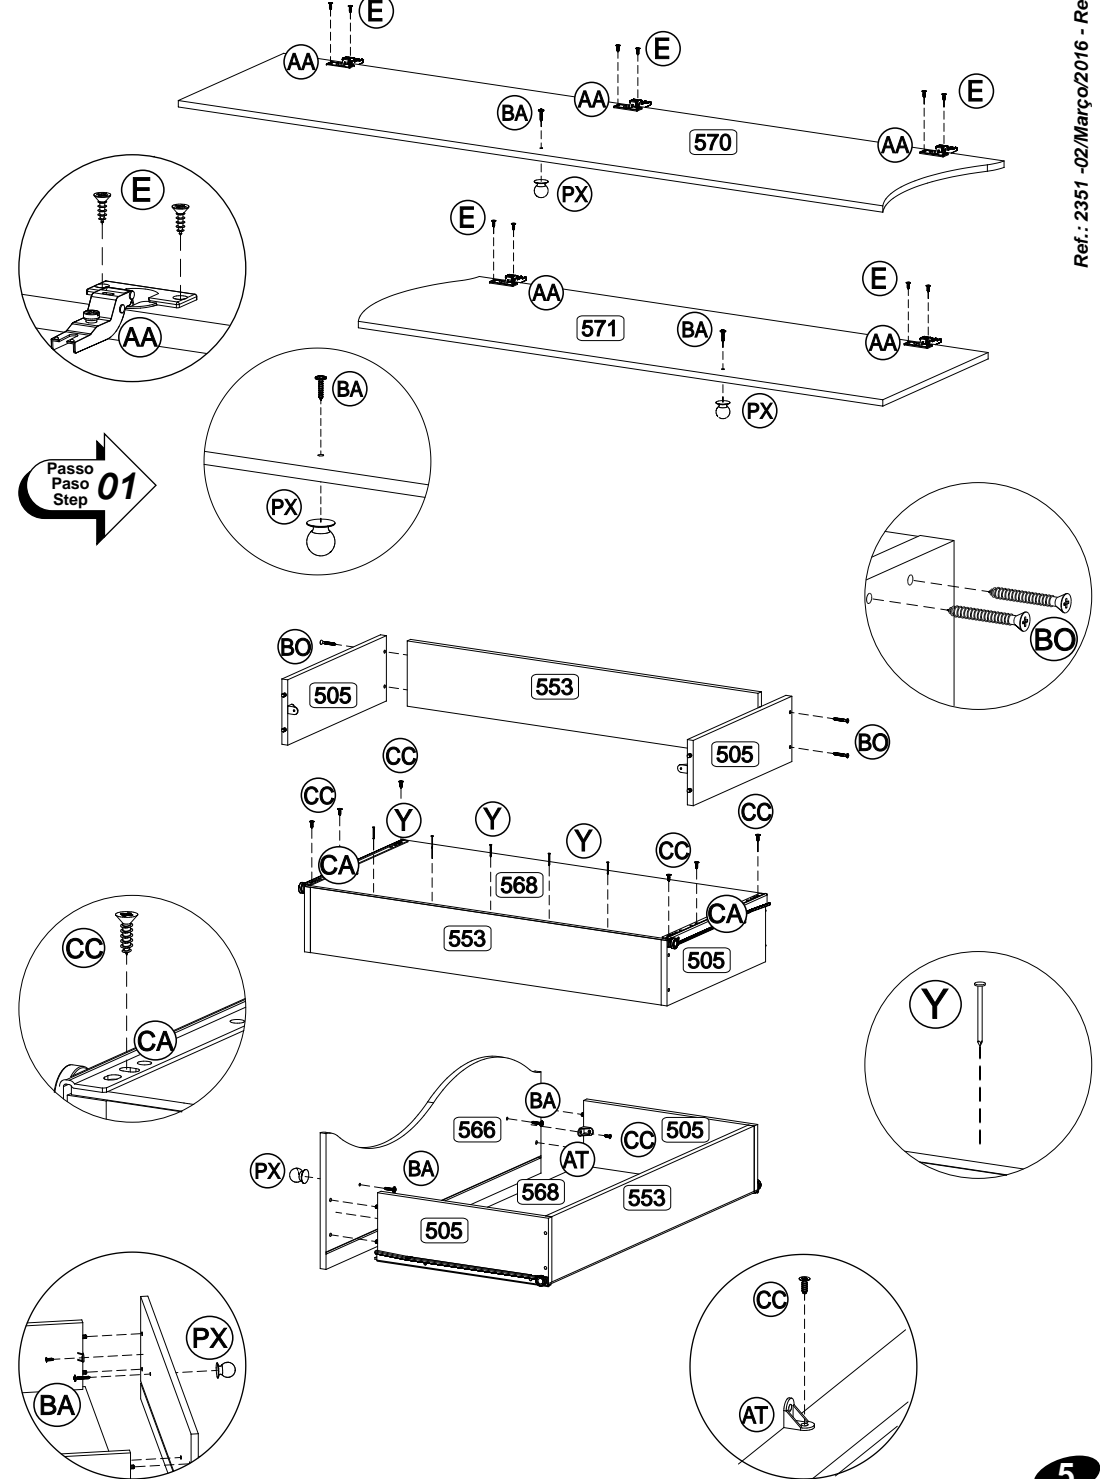

PRÉ-MONTAGEM / PRÉ-ARMADO / PRÉ-ASSEMBLAGE