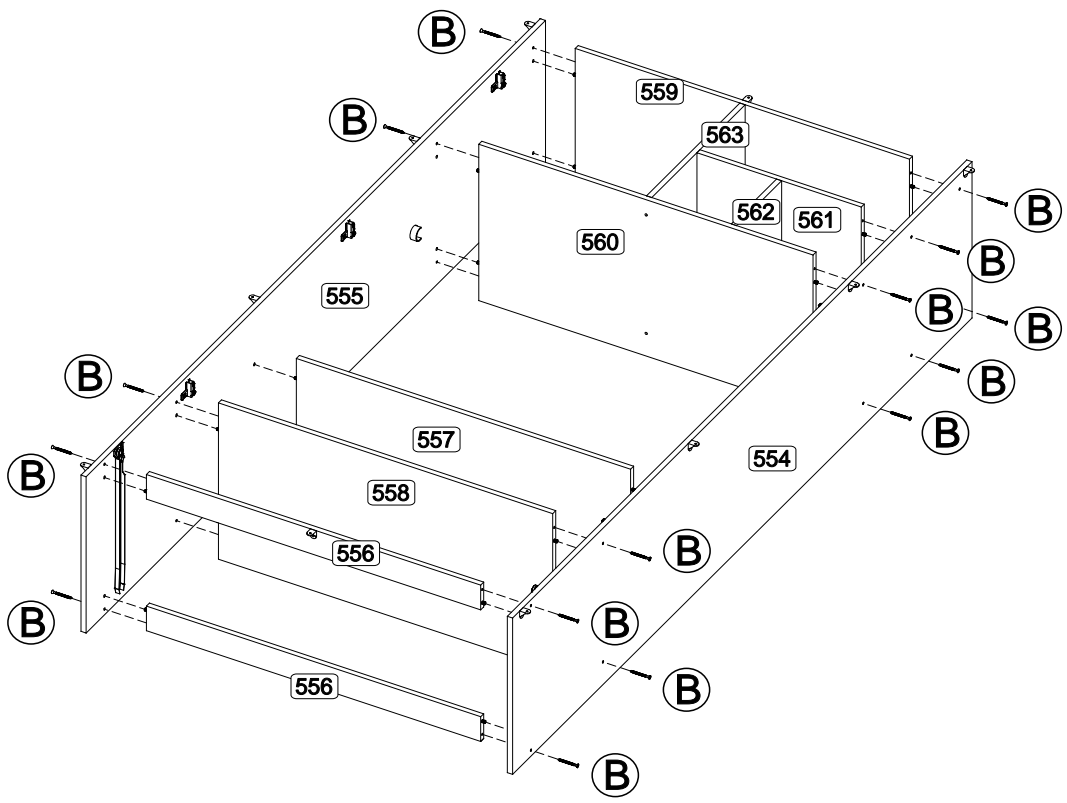

Passo
Paso
Step
04

COBRIR OS PARAFUSOS
TAMPA ADESIVA
TAPA ADESIVA
STICKER
TAPA LOS TORNILLOS / COVER THE SCREWS