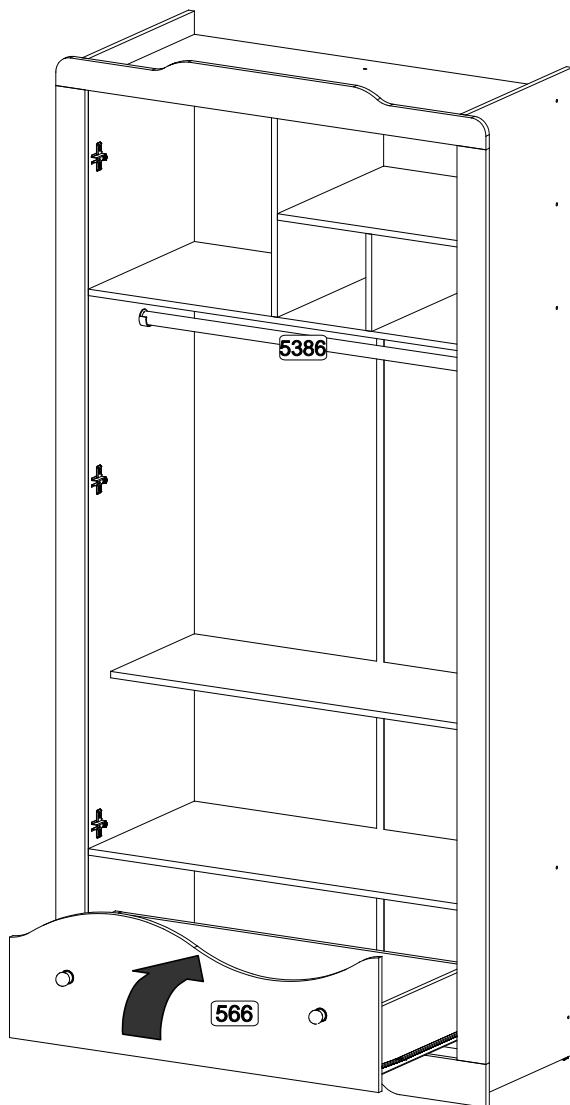

Utilizar a régua abaixo para medir as ferragens:

Passo  
Paso  
Step  
**07**

OBSERVAÇÃO:	NOTA:	NOTE:
Para abrir a gaveta (566), é obrigatório, as portas (570) e (571) estarem fechadas.	Para abrir el cajón (566) que se requiere, las puertas (570) y (571) están cerrados.	To open the drawer (566) is required, the gates (570) and (571) are closed.

Dear Assembler!  
We inform you that the number  
of each piece is located on the  
top of it, according to the  
model shown above.

**LISTA DE PEÇAS**

N°	DENOMINAÇÃO
505	LATERAL DE GAVETA
553	COSTA DE GAVETA
554	LATERAL DIREITA
555	LATERAL ESQUERDA
556	TRAVESSA
557	PRATELEIRA INFERIOR
558	TAMPO GAVETA
559	TAMPO
560	PRATELEIRA SUPERIOR
561	PRATELEIRA SUPERIOR MENOR
562	DIVISÃO MENOR
563	DIVISÃO MAIOR
564	MOLDURA LATERAL
565	RODAPÉ FRONTAL
566	FRENTE DE GAVETA CURVA
567	MOLDURA SUPERIOR
568	FUNDO DE GAVETA
569	COSTA
570	PORTA MAIOR
571	PORTA MENOR
5157	PERFIL I
5386	CABIDEIRO

**LISTA DE PIEZAS**

N°	DENOMINACIÓN
505	LATERAL CAJÓN
553	RESPALDO CAJÓN
554	LATERAL DERECHA
555	LATERAL IZQUIERDA
556	TRAVIESA
557	ESTANTE INFERIOR
558	TAPA CAJÓN
559	TAPA
560	ESTANTE SUPERIOR
561	ESTANTE SUPERIOR MENOR
562	DIVISIÓN MENOR
563	DIVISIÓN MAYOR
564	MOLDURA LATERAL
565	ZÓCALO FRONTAL
566	FRENTE CAJÓN CURVA
567	MOLDURA SUPERIOR
568	FONDO CAJÓN
569	RESPALDO
570	PUERTA MAYOR
571	PUERTA MENOR
5157	PERFIL I
5386	PERCHA