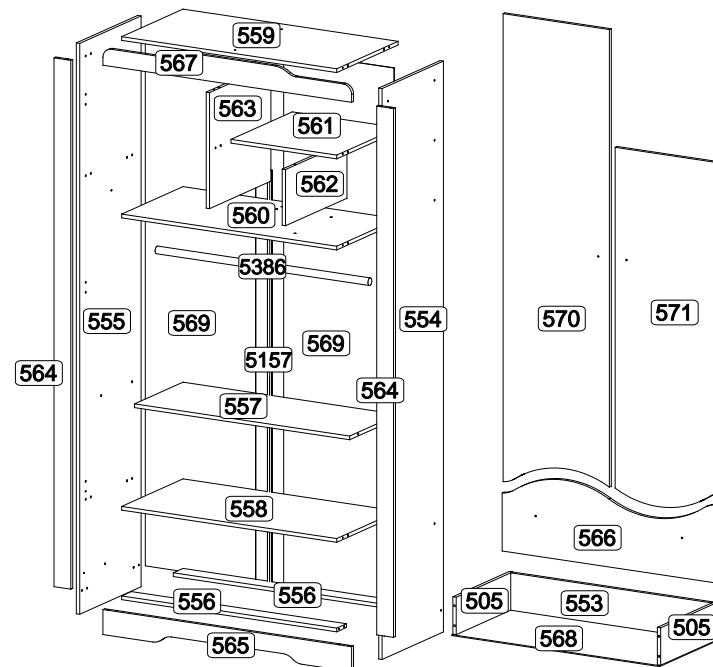

Utilizar a régua abaixo para medir as ferragens:

Passo  
Paso  
Step  
**07**

OBSERVAÇÃO:	NOTA:	NOTE:
Para abrir a gaveta (566), é obrigatório, as portas (570) e (571) estarem fechadas.	Para abrir el cajón (566) que se requiere, las puertas (570) y (571) están cerrados.	To open the drawer (566) is required, the gates (570) and (571) are closed.

Dear Assembler!  
We inform you that the number  
of each piece is located on the  
top of it, according to the  
model shown above.

**LISTA DE PEÇAS**

N°	DENOMINAÇÃO
505	LATERAL DE GAVETA
553	COSTA DE GAVETA
554	LATERAL DIREITA
555	LATERAL ESQUERDA
556	TRAVESSA
557	PRATELEIRA INFERIOR
558	TAMPO GAVETA
559	TAMPO
560	PRATELEIRA SUPERIOR
561	PRATELEIRA SUPERIOR MENOR
562	DIVISÃO MENOR
563	DIVISÃO MAIOR
564	MOLDURA LATERAL
565	RODAPÉ FRONTAL
566	FRENTE DE GAVETA CURVA
567	MOLDURA SUPERIOR
568	FUNDO DE GAVETA
569	COSTA
570	PORTA MAIOR
571	PORTA MENOR
5157	PERFIL I
5386	CABIDEIRO

**LISTA DE PIEZAS**

N°	DENOMINACIÓN
505	LATERAL CAJÓN
553	RESPALDO CAJÓN
554	LATERAL DERECHA
555	LATERAL IZQUIERDA
556	TRAVIESA
557	ESTANTE INFERIOR
558	TAPA CAJÓN
559	TAPA
560	ESTANTE SUPERIOR
561	ESTANTE SUPERIOR MENOR
562	DIVISIÓN MENOR
563	DIVISIÓN MAYOR
564	MOLDURA LATERAL
565	ZÓCALO FRONTAL
566	FRENTE CAJÓN CURVA
567	MOLDURA SUPERIOR
568	FONDO CAJÓN
569	RESPALDO
570	PUERTA MAYOR
571	PUERTA MENOR
5157	PERFIL I
5386	PERCHA