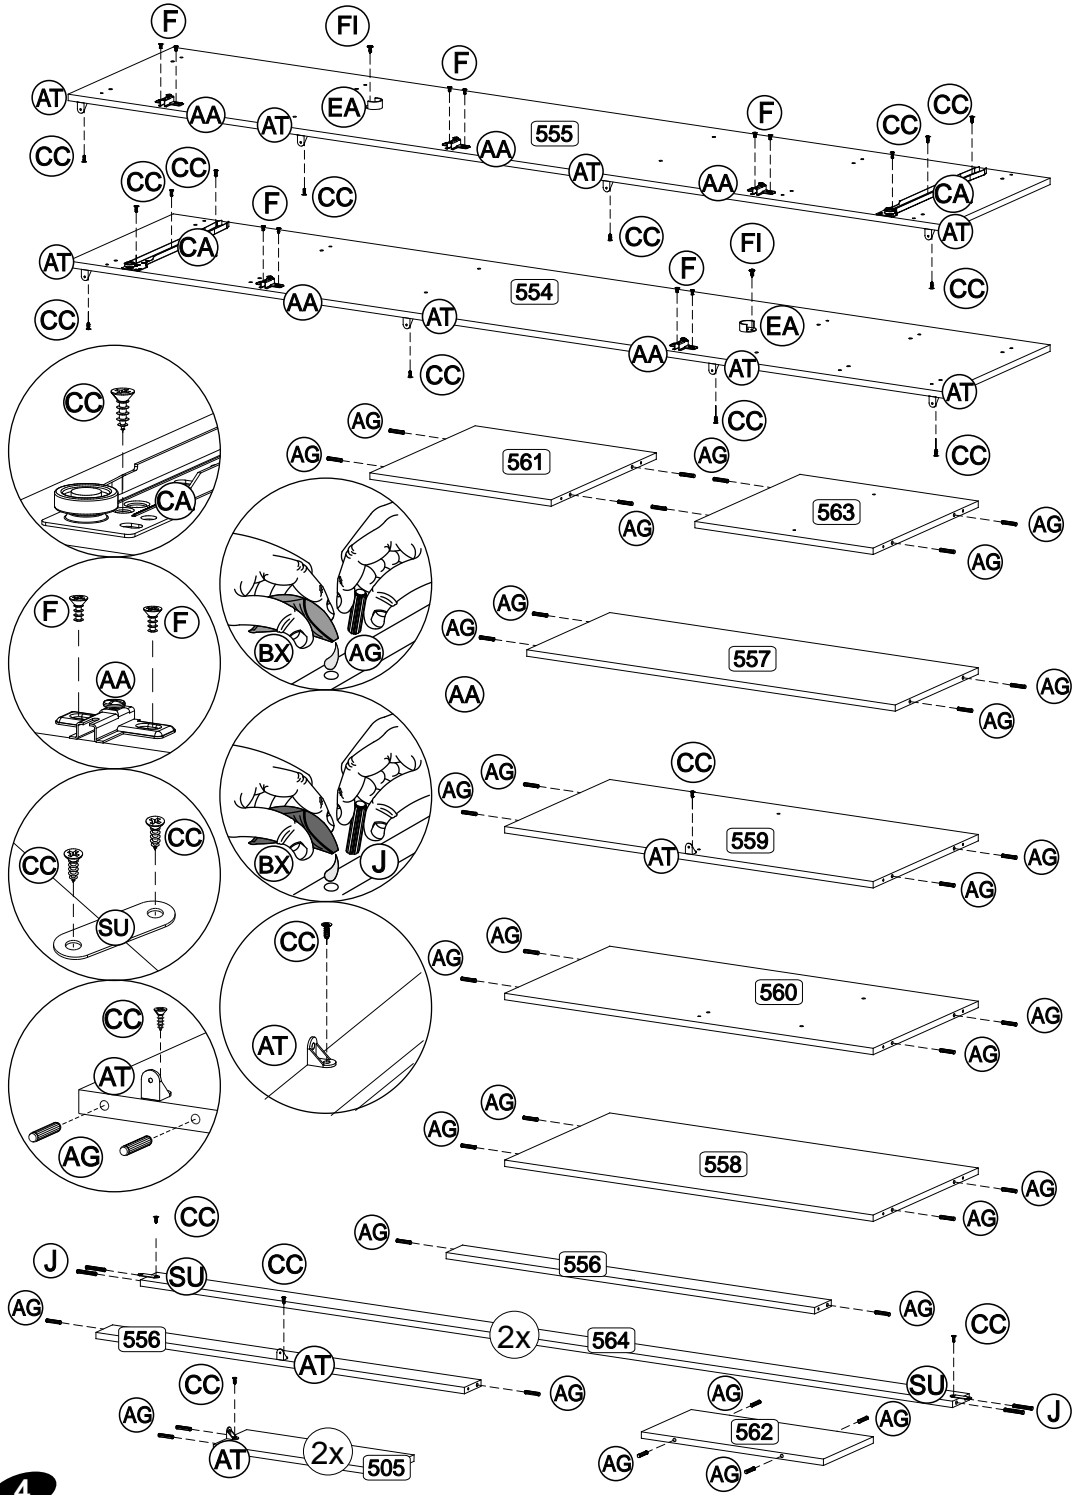

PRÉ-MONTAGEM / PRÉ-ARMADO / PRÉ-ASSEMBLAGE

Passo
Paso
Step
06