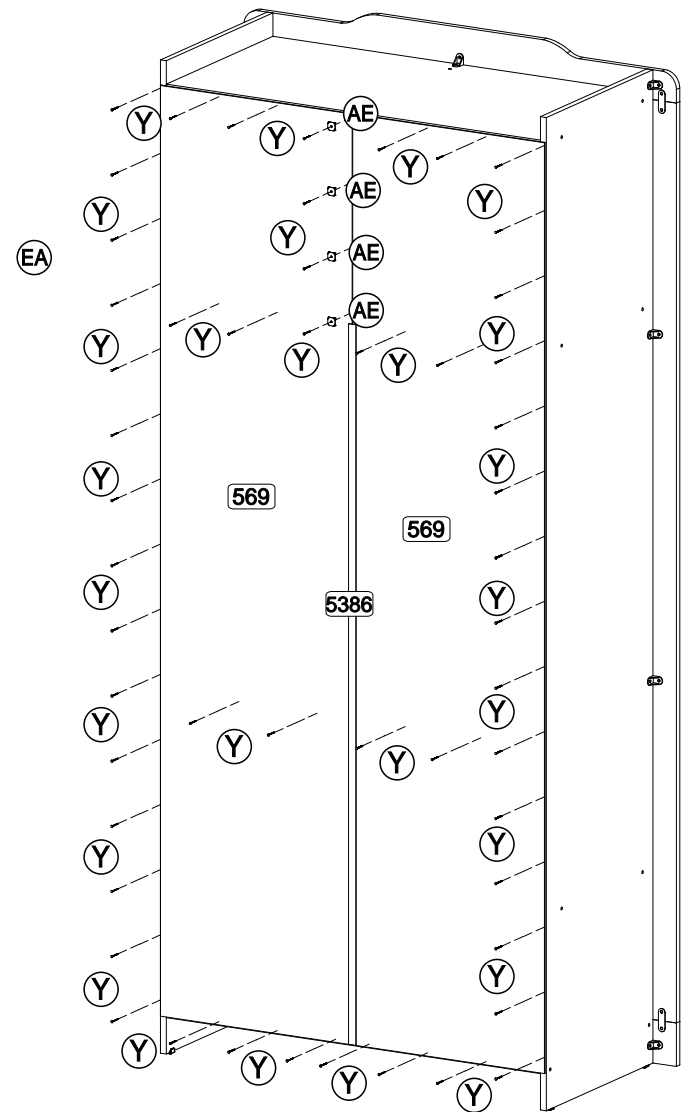

PRÉ-MONTAGEM / PRÉ-ARMADO / PRÉ-ASSEMBLAGE

Passo
Paso
Step
06