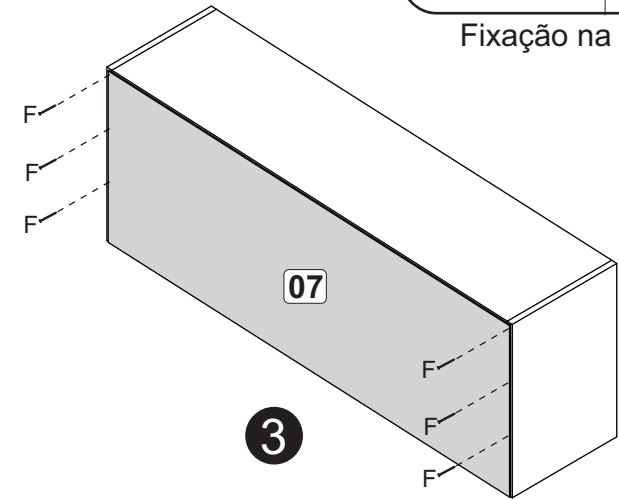

A		06
B		12
C		40
D		04
E		02
F		03
G		08
H		01
I		04
J		12

A		6x30	16
B		3,5x40	08
C			04
D			04
E		5,0x 45	04
F		10x10	25
G		3,5x12	30
H		4,0x25	04
J	Cola		01
K			04
L		96 mm	02
M			01
N			01

1

2

3

4

Fixação na parede

A		6x30	18
B		3,5x40	12
C	Cola		01
D			02
E		5,0x 45	02
F			02
G		3,5x12	04

1

2

3

Utilize as cantoneiras (F) para fixar a prateleira a outros módulos.

A		08
B		08
C	Cola/Glue	01
D		30
E		04
F		20
G		04
H		04
J		04
K		04
L		02
M		04