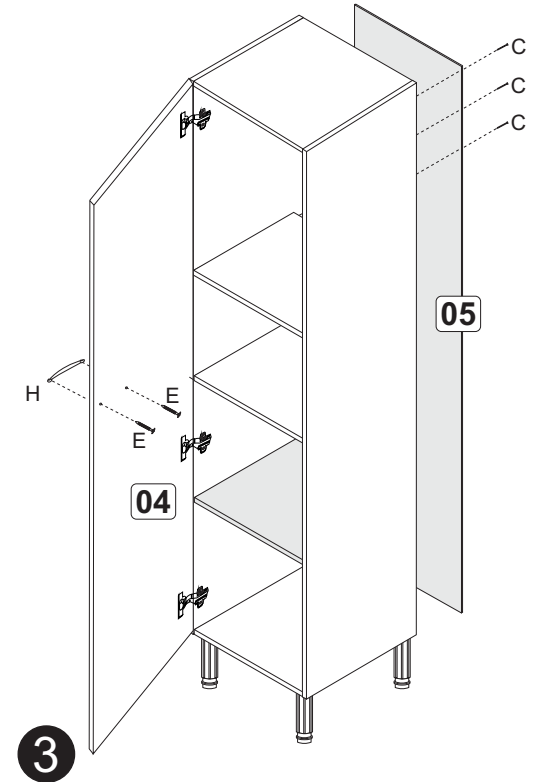

A		06
B		12
C		40
D		04
E		02
F		03
G		08
H		01
I		04
J		12

A		6x30	16
B		3,5x40	08
C			04
D			04
E		5,0x 45	04
F		10x10	25
G		3,5x12	30
H		4,0x25	04
J	Cola		01
K			04
L		96 mm	02
M			01
N			01

1

2

3

4

Fixação na parede

A		6x30	18
B		3,5x40	12
C	Cola		01
D			02
E		5,0x 45	02
F			02
G		3,5x12	04

1

2

3

Utilize as cantoneiras (F) para fixar a prateleira a outros módulos.

A		08
B		08
C	Cola/Glue	01
D		30
E		04
F		20
G		04
H		04
J		04
K		04
L		02
M		04

1

2

3

A		6x30	12
B		3,5x40	10
C			06
D		3,5x12	65
E		5,0x45	05
F		10x10	40
G			04
H		3,5x30	10
J			06
K			05
L			05
M	Cola/Glue		01
N			02
O		13x15	08
P			03

Montagem Gaveta

KD40

A		6x30	17
B		3,5x40	12
C		6x50	04
D			04
E		5,0 x 45	04
F		10x10	50
G		3,5x12	50
H		3,5x30	08
J			04
K			06
L			04
M			04
N			01
O		22x22	08
P			01
Q	Cola/Glue		01