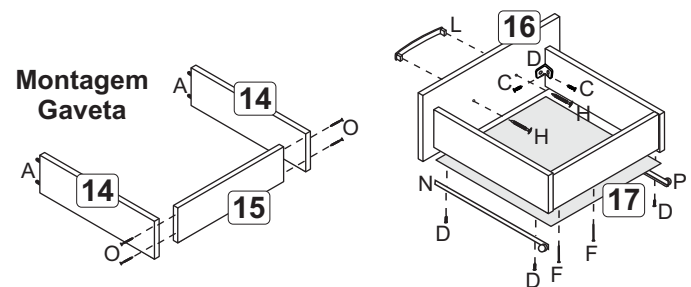

A		06
B		12
C		40
D		04
E		02
F		03
G		08
H		01
I		04
J		12

A		6x30	16
B		3,5x40	08
C			04
D			04
E		5,0x 45	04
F		10x10	25
G		3,5x12	30
H		4,0x25	04
J	Cola		01
K			04
L		96 mm	02
M			01
N			01

1

2

3

4

Fixação na parede

A		6x30	18
B		3,5x40	12
C	Cola		01
D			02
E		5,0x 45	02
F			02
G		3,5x12	04

1

2

3

Utilize as cantoneiras (F) para fixar a prateleira a outros módulos.

A		08
B		08
C	Cola/Glue	01
D		30
E		04
F		20
G		04
H		04
J		04
K		04
L		02
M		04

1

2

3

A		6x30	12
B		3,5x40	10
C			06
D		3,5x12	65
E		5,0x45	05
F		10x10	40
G			04
H		3,5x30	10
J			06
K			05
L			05
M	Cola/Glue		01
N			02
O		13x15	08
P			03

Montagem Gaveta

KD40

A		6x30	17
B		3,5x40	12
C		6x50	04
D			04
E		5,0 x 45	04
F		10x10	50
G		3,5x12	50
H		3,5x30	08
J			04
K			06
L			04
M			04
N			01
O		22x22	08
P			01
Q	Cola/Glue		01