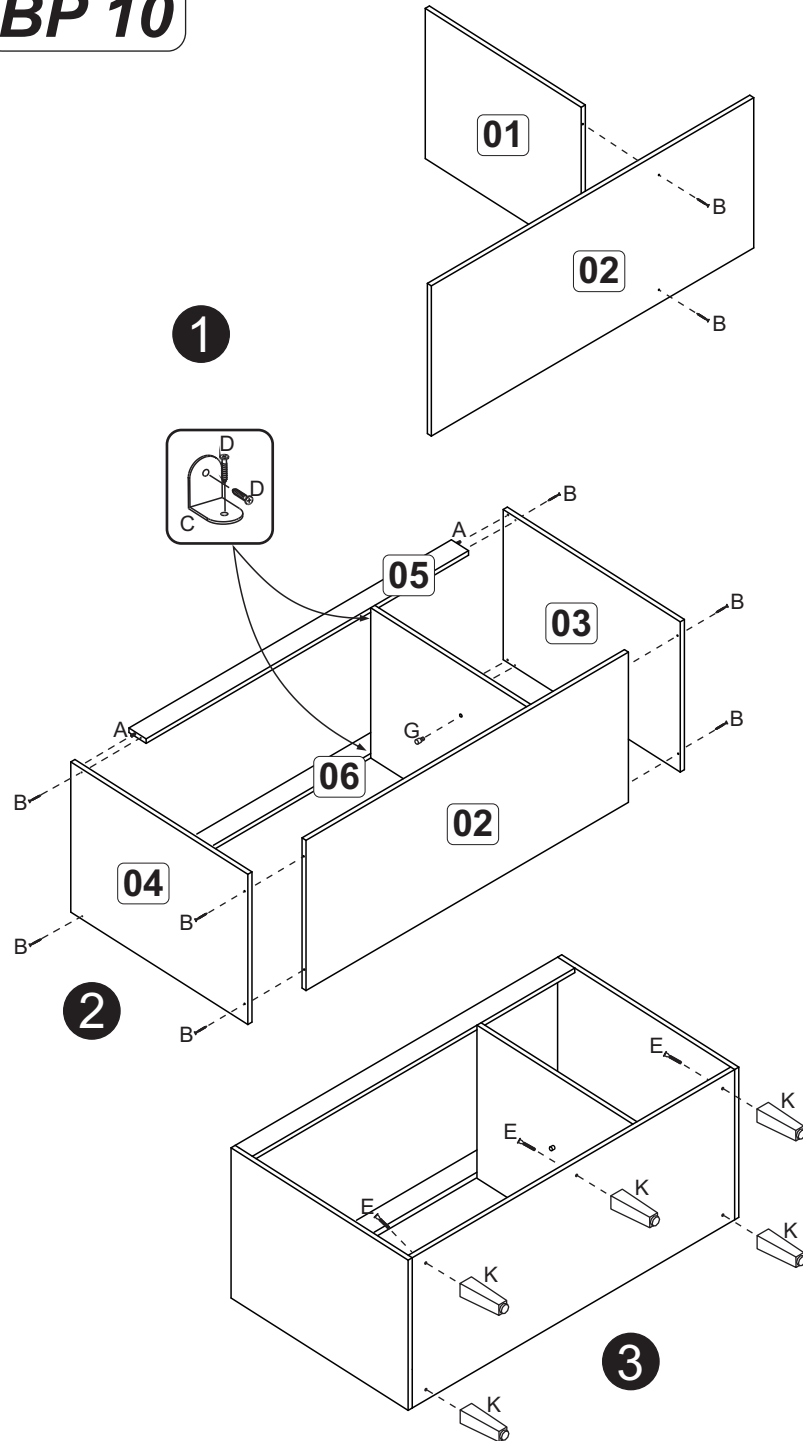

A		06
B		12
C		40
D		04
E		02
F		03
G		08
H		01
I		04
J		12

A		6x30	16
B		3,5x40	08
C			04
D			04
E		5,0x 45	04
F		10x10	25
G		3,5x12	30
H		4,0x25	04
J	Cola		01
K			04
L		96 mm	02
M			01
N			01

1

2

3

4

Fixação na parede

A		6x30	18
B		3,5x40	12
C	Cola		01
D			02
E		5,0x 45	02
F			02
G		3,5x12	04

1

2

3

Utilize as cantoneiras (F) para fixar a prateleira a outros módulos.

A		08
B		08
C	Cola/Glue	01
D		30
E		04
F		20
G		04
H		04
J		04
K		04
L		02
M		04

1

2

3

A		6x30	12
B		3,5x40	10
C			06
D		3,5x12	65
E		5,0x45	05
F		10x10	40
G			04
H		3,5x30	10
J			06
K			05
L			05
M	Cola/Glue		01
N			02
O		13x15	08
P			03

Montagem Gaveta

KD40

A		6x30	17
B		3,5x40	12
C		6x50	04
D			04
E		5,0 x 45	04
F		10x10	50
G		3,5x12	50
H		3,5x30	08
J			04
K			06
L			04
M			04
N			01
O		22x22	08
P			01
Q	Cola/Glue		01