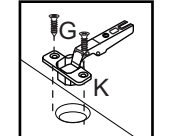

A		06
B		12
C		40
D		04
E		02
F		03
G		08
H		01
I		04
J		12

A		6x30	16
B		3,5x40	08
C			04
D			04
E		5,0x 45	04
F		10x10	25
G		3,5x12	30
H		4,0x25	04
J	Cola		01
K			04
L		96 mm	02
M			01
N			01

1

2

3

4

Fixação na parede

A		6x30	18
B		3,5x40	12
C	Cola		01
D			02
E		5,0x 45	02
F			02
G		3,5x12	04

1

2

3

Utilize as cantoneiras (F) para fixar a prateleira a outros módulos.

A		08
B		08
C	Cola/Glue	01
D		30
E		04
F		20
G		04
H		04
J		04
K		04
L		02
M		04