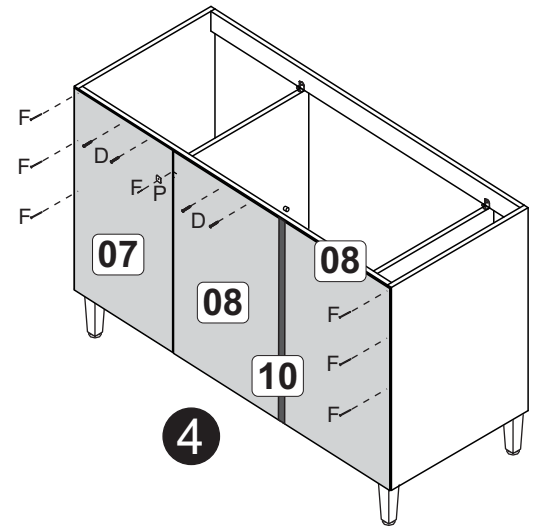

A		6x30	18
B		3,5x40	12
C	Cola		01
D			02
E		5,0x 45	02
F			02
G		3,5x12	04

1

2

3

Utilize as cantoneiras (F) para fixar a prateleira a outros módulos.

A		08
B		08
C	Cola/Glue	01
D		30
E		04
F		20
G		04
H		04
J		04
K		04
L		02
M		04

1

2

3

A		6x30	12
B		3,5x40	10
C			06
D		3,5x12	65
E		5,0x45	05
F		10x10	40
G			04
H		3,5x30	10
J			06
K			05
L			05
M	Cola/Glue		01
N			02
O		13x15	08
P			03

Montagem Gaveta

KD40

A		6x30	17
B		3,5x40	12
C		6x50	04
D			04
E		5,0 x 45	04
F		10x10	50
G		3,5x12	50
H		3,5x30	08
J			04
K			06
L			04
M			04
N			01
O		22x22	08
P			01
Q	Cola/Glue		01