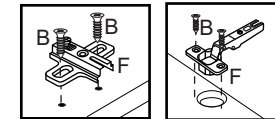

A		06
B		12
C		40
D		04
E		02
F		03
G		08
H		01
I		04
J		12

A		6x30	16
B		3,5x40	08
C			04
D			04
E		5,0x 45	04
F		10x10	25
G		3,5x12	30
H		4,0x25	04
J	Cola		01
K			04
L		96 mm	02
M			01
N			01

1

2

3

4

Fixação na parede

A		6x30	18
B		3,5x40	12
C	Cola		01
D			02
E		5,0x 45	02
F			02
G		3,5x12	04

1

2

3

Utilize as cantoneiras (F) para fixar a prateleira a outros módulos.

A		08
B		08
C	Cola/Glue	01
D		30
E		04
F		20
G		04
H		04
J		04
K		04
L		02
M		04