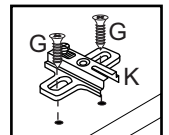

A		6x30	16
B		3,5x40	08
C			04
D			04
E		5,0x 45	04
F		10x10	25
G		3,5x12	30
H		4,0x25	04
J	Cola		01
K			04
L		96 mm	02
M			01
N			01

1

2

3

4

Fixação na parede

A		6x30	18
B		3,5x40	12
C		Cola	01
D			02
E		5,0x 45	02
F			02
G		3,5x12	04

1

2

3

Utilize as cantoneiras (F) para fixar a prateleira a outros módulos.

A		08
B		08
C	Cola/Glue	01
D		30
E		04
F		20
G		04
H		04
J		04
K		04
L		02
M		04

1

2

3