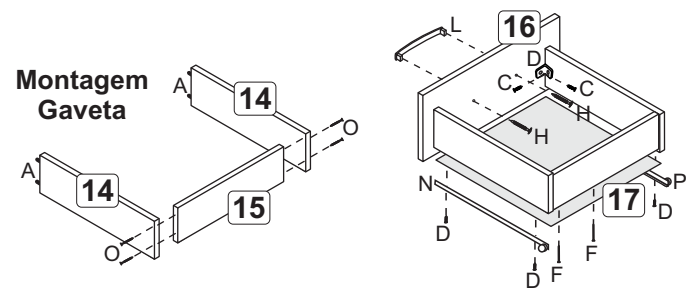

A		6x30	16
B		3,5x40	08
C			04
D			04
E		5,0x 45	04
F		10x10	25
G		3,5x12	30
H		4,0x25	04
J	Cola		01
K			04
L		96 mm	02
M			01
N			01

1

2

3

4

Fixação na parede

A		6x30	18
B		3,5x40	12
C		Cola	01
D			02
E		5,0x 45	02
F			02
G		3,5x12	04

1

2

3

Utilize as cantoneiras (F) para fixar a prateleira a outros módulos.

A		08
B		08
C	Cola/Glue	01
D		30
E		04
F		20
G		04
H		04
J		04
K		04
L		02
M		04

1

2

3

A		6x30	12
B		3,5x40	10
C			06
D		3,5x12	65
E		5,0x45	05
F		10x10	40
G			04
H		3,5x30	10
J			06
K			05
L			05
M	Cola/Glue		01
N			02
O		13x15	08
P			03

Montagem Gaveta

KD40

A		6x30	17
B		3,5x40	12
C		6x50	04
D			04
E		5,0 x 45	04
F		10x10	50
G		3,5x12	50
H		3,5x30	08
J			04
K			06
L			04
M			04
N			01
O		22x22	08
P			01
Q	Cola/Glue		01