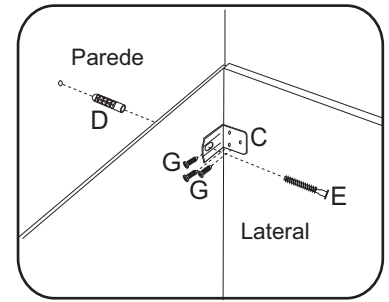

A		6x30	16
B		3,5x40	08
C			04
D			04
E		5,0x 45	04
F		10x10	25
G		3,5x12	30
H		4,0x25	04
J	Cola		01
K			04
L		96 mm	02
M			01
N			01

1

2

3

4

Fixação na parede

A		6x30	18
B		3,5x40	12
C		Cola	01
D			02
E		5,0x 45	02
F			02
G		3,5x12	04

1

2

3

Utilize as cantoneiras (F) para fixar a prateleira a outros módulos.

A		08
B		08
C	Cola/Glue	01
D		30
E		04
F		20
G		04
H		04
J		04
K		04
L		02
M		04

1

2

3