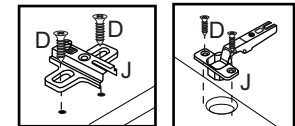

A		6x30	16
B		3,5x40	08
C			04
D			04
E		5,0x 45	04
F		10x10	25
G		3,5x12	30
H		4,0x25	04
J	Cola		01
K			04
L		96 mm	02
M			01
N			01

1

2

3

4

Fixação na parede

A		6x30	18
B		3,5x40	12
C		Cola	01
D			02
E		5,0x 45	02
F			02
G		3,5x12	04

1

2

3

Utilize as cantoneiras (F) para fixar a prateleira a outros módulos.

A		08
B		08
C	Cola/Glue	01
D		30
E		04
F		20
G		04
H		04
J		04
K		04
L		02
M		04

1

2

3