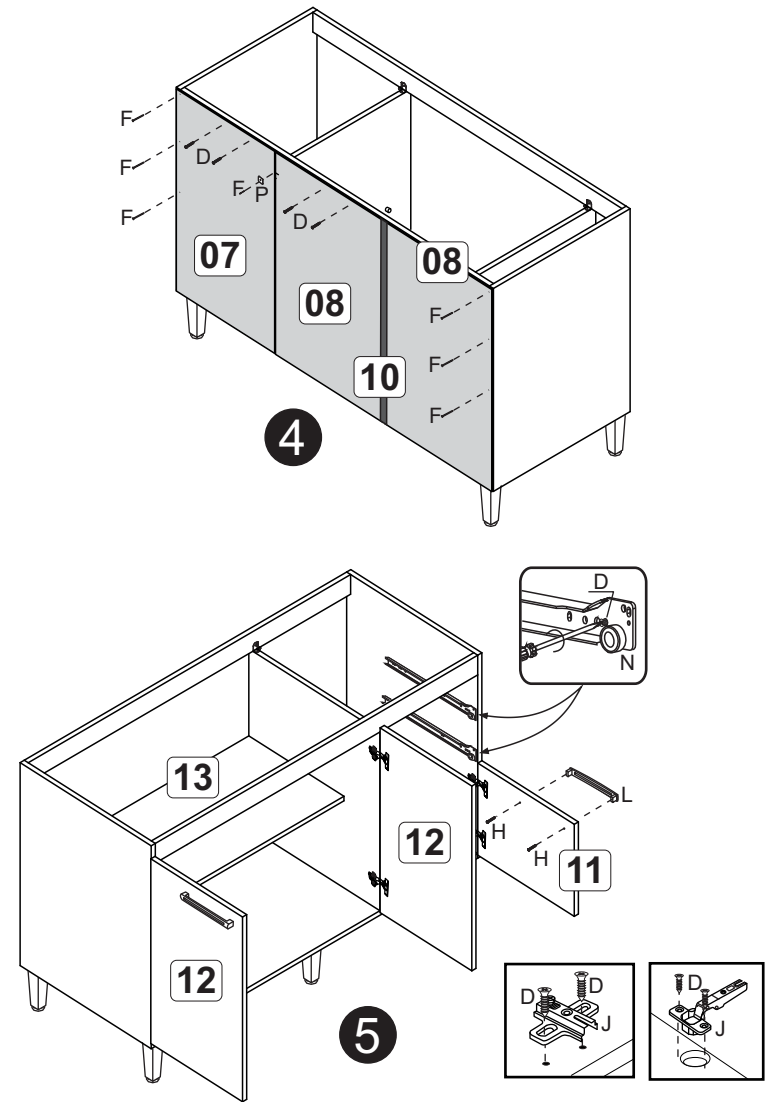

A		6x30	16
B		3,5x40	08
C			04
D			04
E		5,0x 45	04
F		10x10	25
G		3,5x12	30
H		4,0x25	04
J	Cola		01
K			04
L		96 mm	02
M			01
N			01

1

2

3

4

Fixação na parede

A		6x30	18
B		3,5x40	12
C		Cola	01
D			02
E		5,0x 45	02
F			02
G		3,5x12	04

1

2

3

Utilize as cantoneiras (F) para fixar a prateleira a outros módulos.

A		08
B		08
C	Cola/Glue	01
D		30
E		04
F		20
G		04
H		04
J		04
K		04
L		02
M		04

1

2

3

A		6x30	12
B		3,5x40	10
C			06
D		3,5x12	65
E		5,0x45	05
F		10x10	40
G			04
H		3,5x30	10
J			06
K			05
L			05
M	Cola/Glue		01
N			02
O		13x15	08
P			03

Montagem Gaveta

KD40

A		6x30	17
B		3,5x40	12
C		6x50	04
D			04
E		5,0 x 45	04
F		10x10	50
G		3,5x12	50
H		3,5x30	08
J			04
K			06
L			04
M			04
N			01
O		22x22	08
P			01
Q	Cola/Glue		01