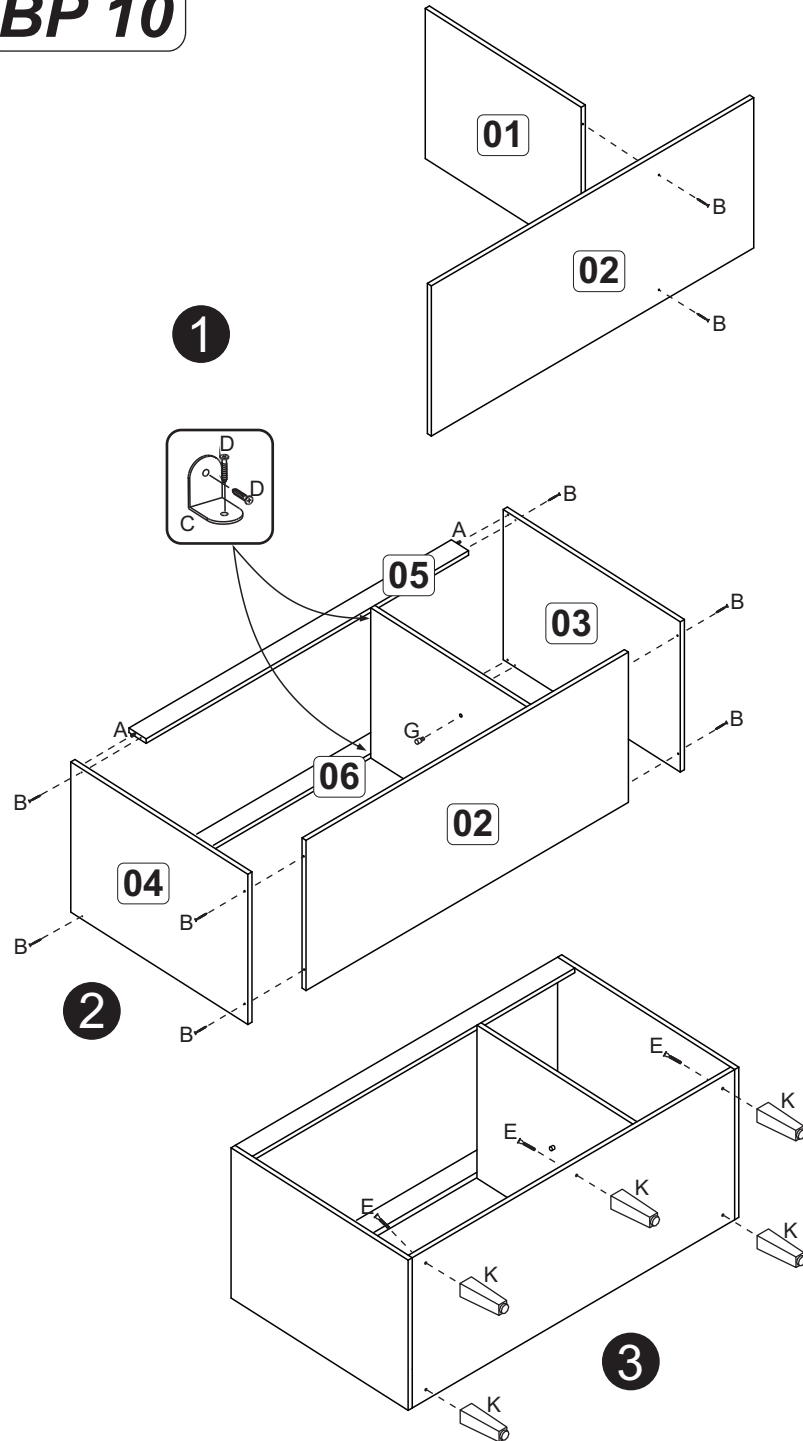

A		6x30	16
B		3,5x40	08
C			04
D			04
E		5,0x 45	04
F		10x10	25
G		3,5x12	30
H		4,0x25	04
J	Cola		01
K			04
L		96 mm	02
M			01
N			01

1

2

3

4

Fixação na parede

A		6x30	18
B		3,5x40	12
C		Cola	01
D			02
E		5,0x 45	02
F			02
G		3,5x12	04

1

2

3

Utilize as cantoneiras (F) para fixar a prateleira a outros módulos.

A		08
B		08
C	Cola/Glue	01
D		30
E		04
F		20
G		04
H		04
J		04
K		04
L		02
M		04

1

2

3

A		6x30	12
B		3,5x40	10
C			06
D		3,5x12	65
E		5,0x45	05
F		10x10	40
G			04
H		3,5x30	10
J			06
K			05
L			05
M	Cola/Glue		01
N			02
O		13x15	08
P			03

Montagem Gaveta

KD40

A		6x30	17
B		3,5x40	12
C		6x50	04
D			04
E		5,0 x 45	04
F		10x10	50
G		3,5x12	50
H		3,5x30	08
J			04
K			06
L			04
M			04
N			01
O		22x22	08
P			01
Q	Cola/Glue		01