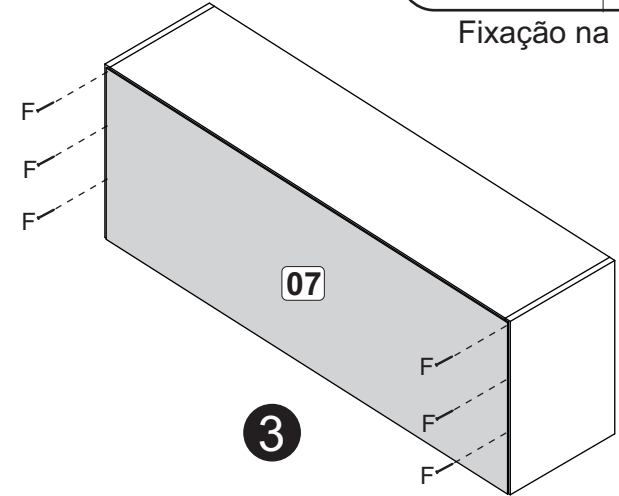

A		6x30	16
B		3,5x40	08
C			04
D			04
E		5,0x 45	04
F		10x10	25
G		3,5x12	30
H		4,0x25	04
J	Cola		01
K			04
L		96 mm	02
M			01
N			01

1

2

3

4

Fixação na parede

A		6x30	18
B		3,5x40	12
C		Cola	01
D			02
E		5,0x 45	02
F			02
G		3,5x12	04

1

2

3

Utilize as cantoneiras (F) para fixar a prateleira a outros módulos.

A		08
B		08
C	Cola/Glue	01
D		30
E		04
F		20
G		04
H		04
J		04
K		04
L		02
M		04

1

2

3