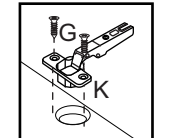

A		6x30	16
B		3,5x40	08
C			04
D			04
E		5,0x 45	04
F		10x10	25
G		3,5x12	30
H		4,0x25	04
J	Cola		01
K			04
L		96 mm	02
M			01
N			01

1

2

3

4

Fixação na parede

A		6x30	18
B		3,5x40	12
C		Cola	01
D			02
E		5,0x 45	02
F			02
G		3,5x12	04

1

2

3

Utilize as cantoneiras (F) para fixar a prateleira a outros módulos.

A		08
B		08
C	Cola/Glue	01
D		30
E		04
F		20
G		04
H		04
J		04
K		04
L		02
M		04

1

2

3