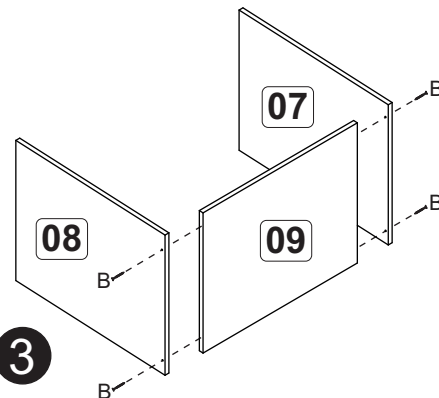

KD40

A		6x30	17
B		3,5x40	12
C		6x50	04
D			04
E		5,0 x 45	04
F		10x10	50
G		3,5x12	50
H		3,5x30	08
J			04
K			06
L			04
M			04
N			01
O		22x22	08
P			01
Q	Cola/Glue		01

Parte fechada para a frente

Usar 2 cantoneiras (O) cada lado da peça (14).

A		06
B		12
C		40
D		04
E		02
F		03
G		08
H		01
I		04
J		12

A		6x30	16
B		3,5x40	08
C			04
D			04
E		5,0x 45	04
F		10x10	25
G		3,5x12	30
H		4,0x25	04
J	Cola		01
K			04
L		96 mm	02
M			01
N			01

1

2

3

4

Fixação na parede

A		6x30	12
B		3,5x40	10
C			06
D		3,5x12	65
E		5,0x45	05
F		10x10	40
G			04
H		3,5x30	10
J			06
K			05
L			05
M	Cola/Glue		01
N			02
O		13x15	08
P			03

Montagem Gaveta