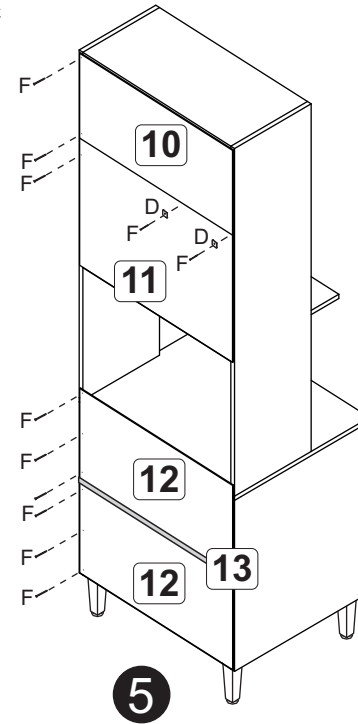

KD40

A		6x30	17
B		3,5x40	12
C		6x50	04
D			04
E		5,0 x 45	04
F		10x10	50
G		3,5x12	50
H		3,5x30	08
J			04
K			06
L			04
M			04
N			01
O		22x22	08
P			01
Q	Cola/Glue		01

Parte fechada para a frente

Usar 2 cantoneiras (O) cada lado da peça (14).

A		06
B		12
C		40
D		04
E		02
F		03
G		08
H		01
I		04
J		12

A		6x30	16
B		3,5x40	08
C			04
D			04
E		5,0x 45	04
F		10x10	25
G		3,5x12	30
H		4,0x25	04
J	Cola		01
K			04
L		96 mm	02
M			01
N			01

1

2

3

4

Fixação na parede

A		6x30	12
B		3,5x40	10
C			06
D		3,5x12	65
E		5,0x45	05
F		10x10	40
G			04
H		3,5x30	10
J			06
K			05
L			05
M	Cola/Glue		01
N			02
O		13x15	08
P			03

Montagem Gaveta