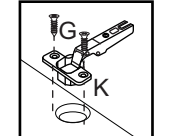

KD40

A		6x30	17
B		3,5x40	12
C		6x50	04
D			04
E		5,0 x 45	04
F		10x10	50
G		3,5x12	50
H		3,5x30	08
J			04
K			06
L			04
M			04
N			01
O		22x22	08
P			01
Q	Cola/Glue		01

Parte fechada para a frente

Usar 2 cantoneiras (O) cada lado da peça (14).

A		06
B		12
C		40
D		04
E		02
F		03
G		08
H		01
I		04
J		12

A		6x30	16
B		3,5x40	08
C			04
D			04
E		5,0x 45	04
F		10x10	25
G		3,5x12	30
H		4,0x25	04
J	Cola		01
K			04
L		96 mm	02
M			01
N			01

1

2

3

4

Fixação na parede

A		6x30	12
B		3,5x40	10
C			06
D		3,5x12	65
E		5,0x45	05
F		10x10	40
G			04
H		3,5x30	10
J			06
K			05
L			05
M	Cola/Glue		01
N			02
O		13x15	08
P			03

Montagem Gaveta