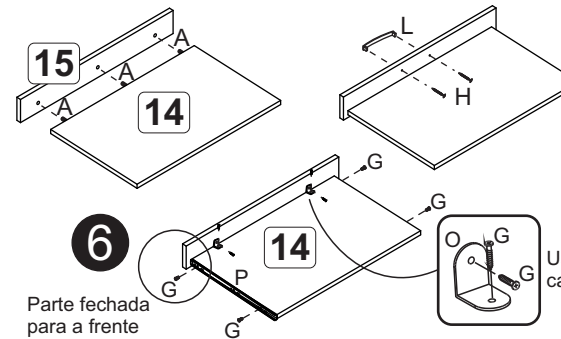

KD40

A		6x30	17
B		3,5x40	12
C		6x50	04
D			04
E		5,0 x 45	04
F		10x10	50
G		3,5x12	50
H		3,5x30	08
J			04
K			06
L			04
M			04
N			01
O		22x22	08
P			01
Q	Cola/Glue		01

Parte fechada para a frente

Usar 2 cantoneiras (O) cada lado da peça (14).

A		06
B		12
C		40
D		04
E		02
F		03
G		08
H		01
I		04
J		12

A		6x30	16
B		3,5x40	08
C			04
D			04
E		5,0x 45	04
F		10x10	25
G		3,5x12	30
H		4,0x25	04
J	Cola		01
K			04
L		96 mm	02
M			01
N			01

1

2

3

4

Fixação na parede

A		6x30	12
B		3,5x40	10
C			06
D		3,5x12	65
E		5,0x45	05
F		10x10	40
G			04
H		3,5x30	10
J			06
K			05
L			05
M	Cola/Glue		01
N			02
O		13x15	08
P			03

Montagem Gaveta