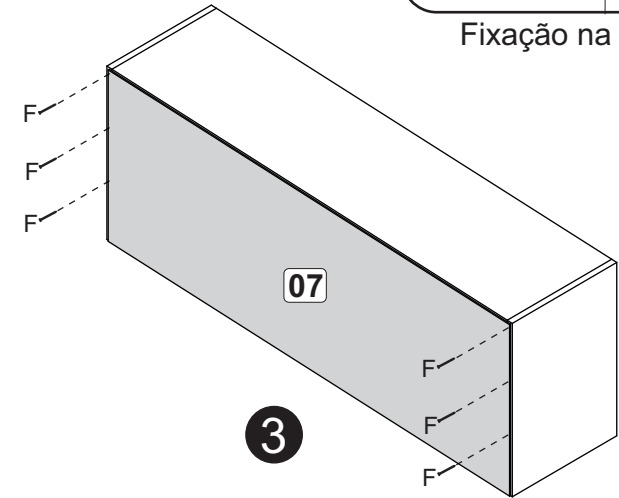

KD40

A		6x30	17
B		3,5x40	12
C		6x50	04
D			04
E		5,0 x 45	04
F		10x10	50
G		3,5x12	50
H		3,5x30	08
J			04
K			06
L			04
M			04
N			01
O		22x22	08
P			01
Q	Cola/Glue		01

Parte fechada para a frente

Usar 2 cantoneiras (O) cada lado da peça (14).

A		06
B		12
C		40
D		04
E		02
F		03
G		08
H		01
I		04
J		12

A		6x30	16
B		3,5x40	08
C			04
D			04
E		5,0x 45	04
F		10x10	25
G		3,5x12	30
H		4,0x25	04
J	Cola		01
K			04
L		96 mm	02
M			01
N			01

1

2

3

4

Fixação na parede

A		6x30	12
B		3,5x40	10
C			06
D		3,5x12	65
E		5,0x45	05
F		10x10	40
G			04
H		3,5x30	10
J			06
K			05
L			05
M	Cola/Glue		01
N			02
O		13x15	08
P			03

Montagem Gaveta