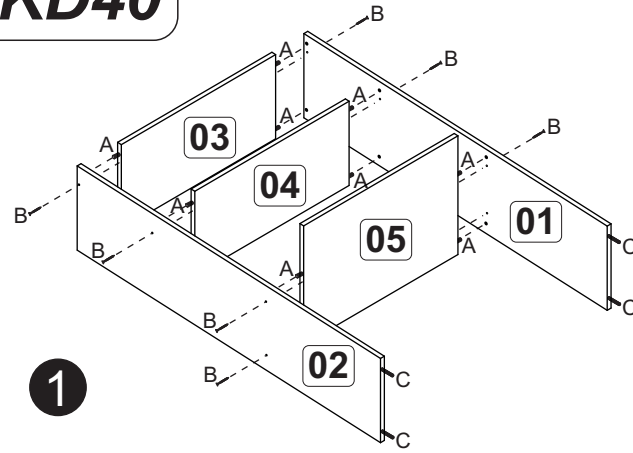

KD40

A		6x30	17
B		3,5x40	12
C		6x50	04
D			04
E		5,0 x 45	04
F		10x10	50
G		3,5x12	50
H		3,5x30	08
J			04
K			06
L			04
M			04
N			01
O		22x22	08
P			01
Q	Cola/Glue		01

Parte fechada para a frente

Usar 2 cantoneiras (O) cada lado da peça (14).

A		06
B		12
C		40
D		04
E		02
F		03
G		08
H		01
I		04
J		12

A		6x30	16
B		3,5x40	08
C			04
D			04
E		5,0x 45	04
F		10x10	25
G		3,5x12	30
H		4,0x25	04
J	Cola		01
K			04
L		96 mm	02
M			01
N			01

1

2

3

4

Fixação na parede