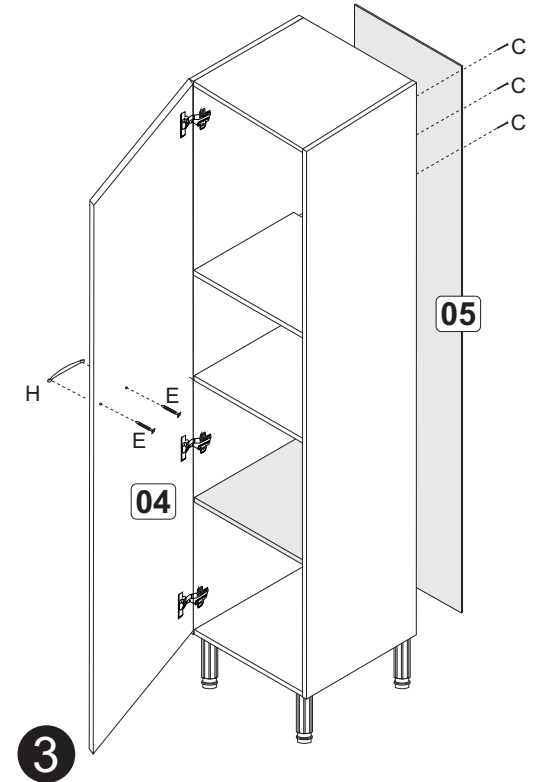

KD40

A		6x30	17
B		3,5x40	12
C		6x50	04
D			04
E		5,0 x 45	04
F		10x10	50
G		3,5x12	50
H		3,5x30	08
J			04
K			06
L			04
M			04
N			01
O		22x22	08
P			01
Q	Cola/Glue		01

Parte fechada para a frente

Usar 2 cantoneiras (O) cada lado da peça (14).

A		06
B		12
C		40
D		04
E		02
F		03
G		08
H		01
I		04
J		12

A		6x30	16
B		3,5x40	08
C			04
D			04
E		5,0x 45	04
F		10x10	25
G		3,5x12	30
H		4,0x25	04
J	Cola		01
K			04
L		96 mm	02
M			01
N			01

1

2

3

4

Fixação na parede

A		6x30	12
B		3,5x40	10
C			06
D		3,5x12	65
E		5,0x45	05
F		10x10	40
G			04
H		3,5x30	10
J			06
K			05
L			05
M	Cola/Glue		01
N			02
O		13x15	08
P			03

Montagem Gaveta