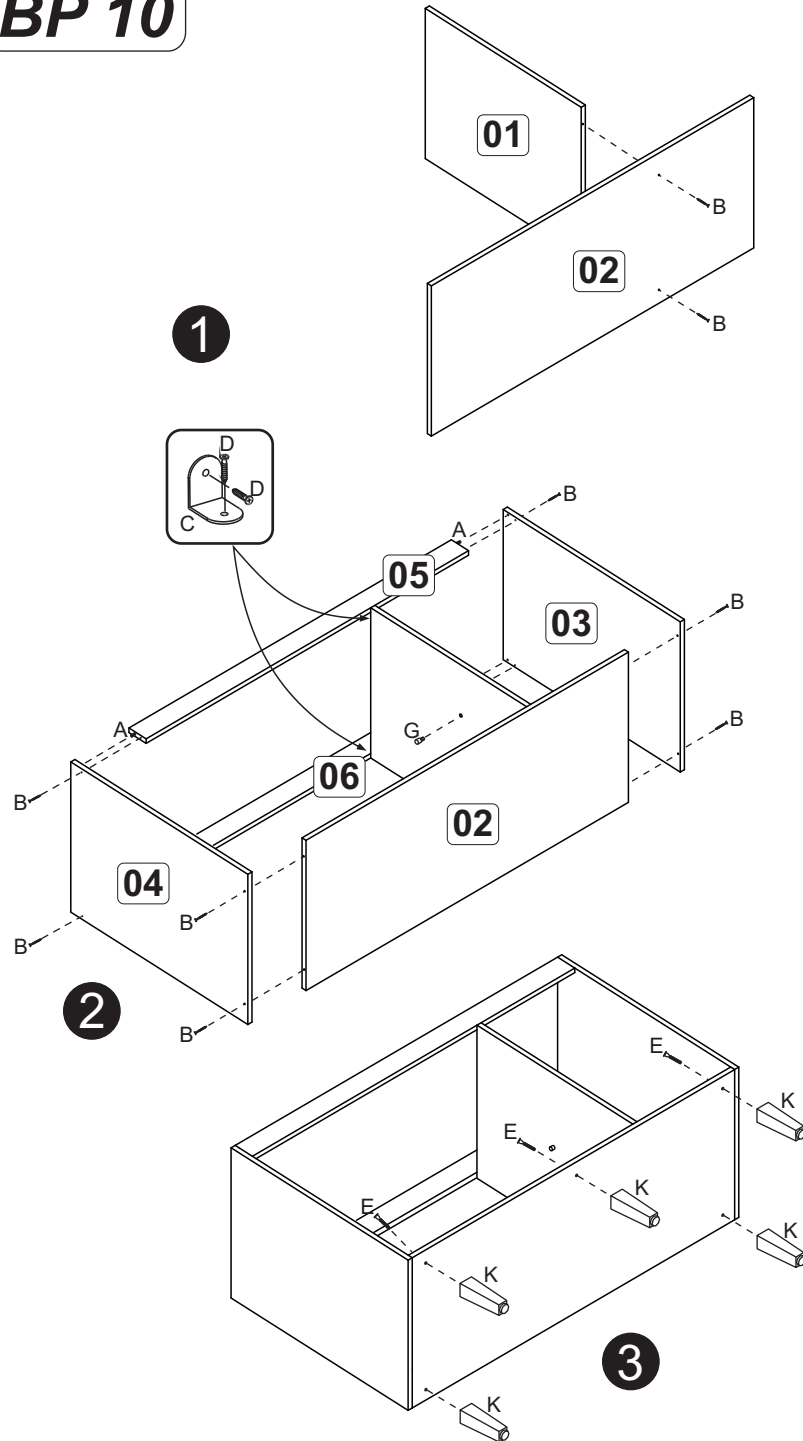

KD40

A		6x30	17
B		3,5x40	12
C		6x50	04
D			04
E		5,0 x 45	04
F		10x10	50
G		3,5x12	50
H		3,5x30	08
J			04
K			06
L			04
M			04
N			01
O		22x22	08
P			01
Q	Cola/Glue		01

Parte fechada para a frente

Usar 2 cantoneiras (O) cada lado da peça (14).

A		06
B		12
C		40
D		04
E		02
F		03
G		08
H		01
I		04
J		12

A		6x30	16
B		3,5x40	08
C			04
D			04
E		5,0x 45	04
F		10x10	25
G		3,5x12	30
H		4,0x25	04
J	Cola		01
K			04
L		96 mm	02
M			01
N			01

1

2

3

4

Fixação na parede

A		6x30	12
B		3,5x40	10
C			06
D		3,5x12	65
E		5,0x45	05
F		10x10	40
G			04
H		3,5x30	10
J			06
K			05
L			05
M	Cola/Glue		01
N			02
O		13x15	08
P			03

Montagem Gaveta