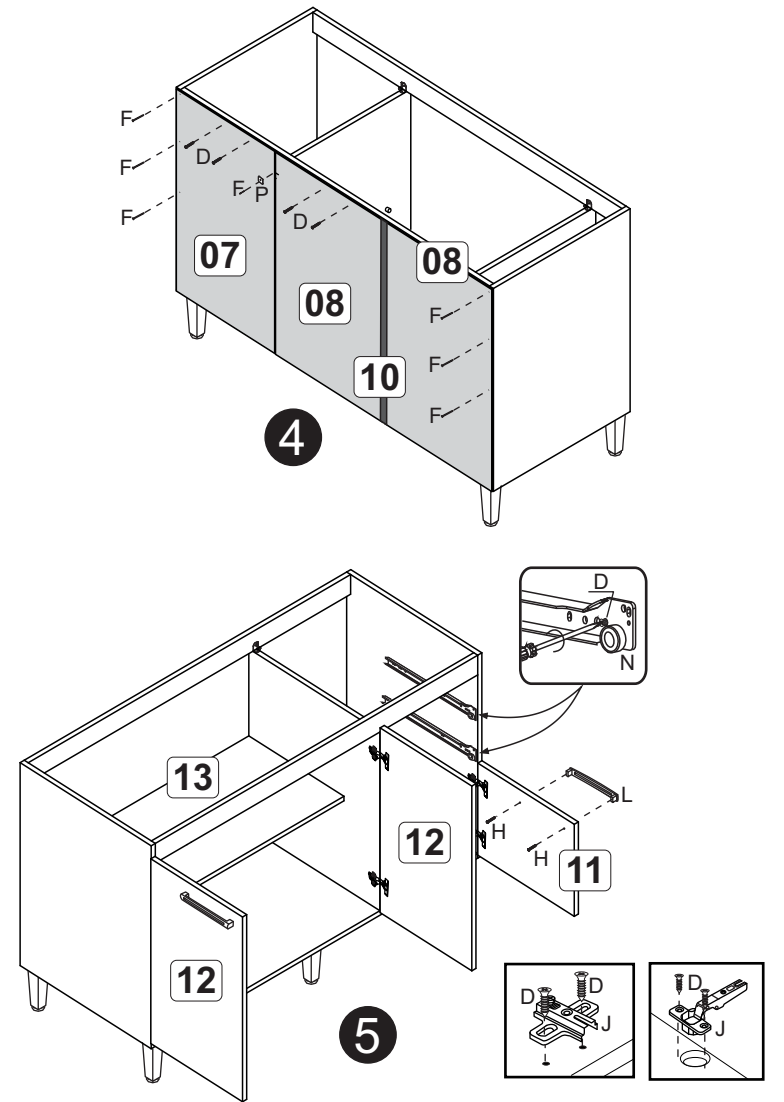

KD40

A		6x30	17
B		3,5x40	12
C		6x50	04
D			04
E		5,0 x 45	04
F		10x10	50
G		3,5x12	50
H		3,5x30	08
J			04
K			06
L			04
M			04
N			01
O		22x22	08
P			01
Q	Cola/Glue		01

Parte fechada para a frente

Usar 2 cantoneiras (O) cada lado da peça (14).

A		06
B		12
C		40
D		04
E		02
F		03
G		08
H		01
I		04
J		12

A		6x30	16
B		3,5x40	08
C			04
D			04
E		5,0x 45	04
F		10x10	25
G		3,5x12	30
H		4,0x25	04
J	Cola		01
K			04
L		96 mm	02
M			01
N			01

1

2

3

4

Fixação na parede

A		6x30	12
B		3,5x40	10
C			06
D		3,5x12	65
E		5,0x45	05
F		10x10	40
G			04
H		3,5x30	10
J			06
K			05
L			05
M	Cola/Glue		01
N			02
O		13x15	08
P			03

Montagem Gaveta