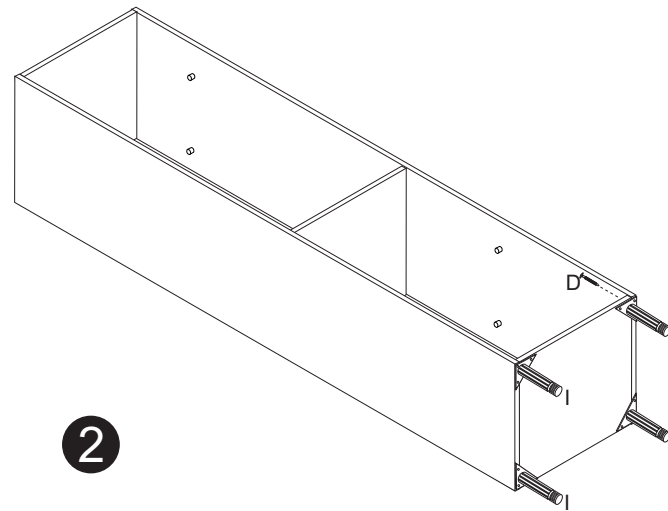

KD40

A		6x30	17
B		3,5x40	12
C		6x50	04
D			04
E		5,0 x 45	04
F		10x10	50
G		3,5x12	50
H		3,5x30	08
J			04
K			06
L			04
M			04
N			01
O		22x22	08
P			01
Q	Cola/Glue		01

Parte fechada para a frente

Usar 2 cantoneiras (O) cada lado da peça (14).

A		06
B		12
C		40
D		04
E		02
F		03
G		08
H		01
I		04
J		12

A		6x30	16
B		3,5x40	08
C			04
D			04
E		5,0x 45	04
F		10x10	25
G		3,5x12	30
H		4,0x25	04
J	Cola		01
K			04
L		96 mm	02
M			01
N			01

1

2

3

4

Fixação na parede