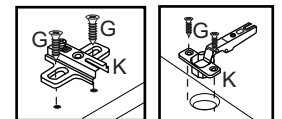

KD40

A		6x30	17
B		3,5x40	12
C		6x50	04
D			04
E		5,0 x 45	04
F		10x10	50
G		3,5x12	50
H		3,5x30	08
J			04
K			06
L			04
M			04
N			01
O		22x22	08
P			01
Q	Cola/Glue		01

Parte fechada para a frente

Usar 2 cantoneiras (O) cada lado da peça (14).

A		06
B		12
C		40
D		04
E		02
F		03
G		08
H		01
I		04
J		12

A		6x30	16
B		3,5x40	08
C			04
D			04
E		5,0x 45	04
F		10x10	25
G		3,5x12	30
H		4,0x25	04
J	Cola		01
K			04
L		96 mm	02
M			01
N			01

1

2

3

4

Fixação na parede