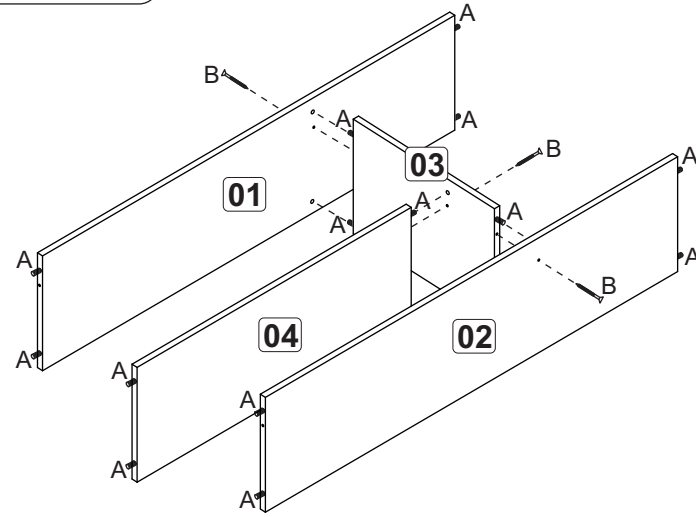

KD40

A		6x30	17
B		3,5x40	12
C		6x50	04
D			04
E		5,0 x 45	04
F		10x10	50
G		3,5x12	50
H		3,5x30	08
J			04
K			06
L			04
M			04
N			01
O		22x22	08
P			01
Q	Cola/Glue		01

Parte fechada para a frente

Usar 2 cantoneiras (O) cada lado da peça (14).

A		06
B		12
C		40
D		04
E		02
F		03
G		08
H		01
I		04
J		12

A		6x30	16
B		3,5x40	08
C			04
D			04
E		5,0x 45	04
F		10x10	25
G		3,5x12	30
H		4,0x25	04
J	Cola		01
K			04
L		96 mm	02
M			01
N			01

1

2

3

4

Fixação na parede

A		6x30	12
B		3,5x40	10
C			06
D		3,5x12	65
E		5,0x45	05
F		10x10	40
G			04
H		3,5x30	10
J			06
K			05
L			05
M	Cola/Glue		01
N			02
O		13x15	08
P			03

Montagem Gaveta