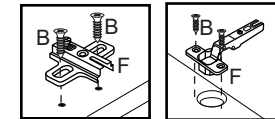

KD40

A		6x30	17
B		3,5x40	12
C		6x50	04
D			04
E		5,0 x 45	04
F		10x10	50
G		3,5x12	50
H		3,5x30	08
J			04
K			06
L			04
M			04
N			01
O		22x22	08
P			01
Q	Cola/Glue		01

Parte fechada para a frente

Usar 2 cantoneiras (O) cada lado da peça (14).

A		06
B		12
C		40
D		04
E		02
F		03
G		08
H		01
I		04
J		12

A		6x30	16
B		3,5x40	08
C			04
D			04
E		5,0x 45	04
F		10x10	25
G		3,5x12	30
H		4,0x25	04
J	Cola		01
K			04
L		96 mm	02
M			01
N			01

1

2

3

4

Fixação na parede